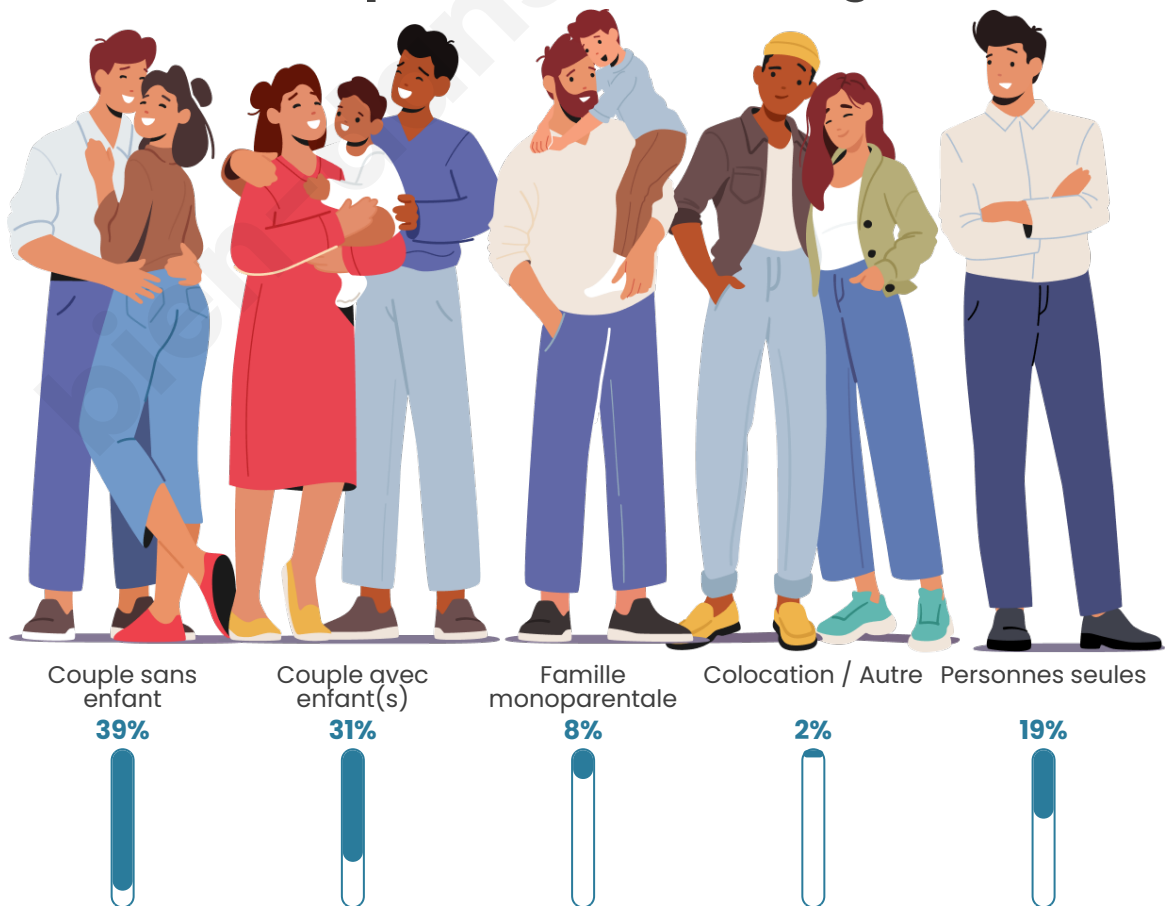

Tranche d'âge

Activité professionnelle

Niveau de diplôme

Composition des ménages

Profils électoraux

Premier tour

	Marine LE PEN	25.19 %
	Emmanuel MACRON	24.44 %
	Jean-Luc MÉLENCHON	20.80 %
	Jean LASSALLE	10.40 %
	Éric ZEMMOUR	7.14 %
	Valérie PÉCRESSÉ	4.14 %
	Anne HIDALGO	2.13 %
	Nicolas DUPONT-AIGNAN	1.75 %
	Yannick JADOT	1.63 %
	Philippe POUTOU	0.88 %
	Nathalie ARTHAUD	0.75 %
	Fabien ROUSSEL	0.75 %