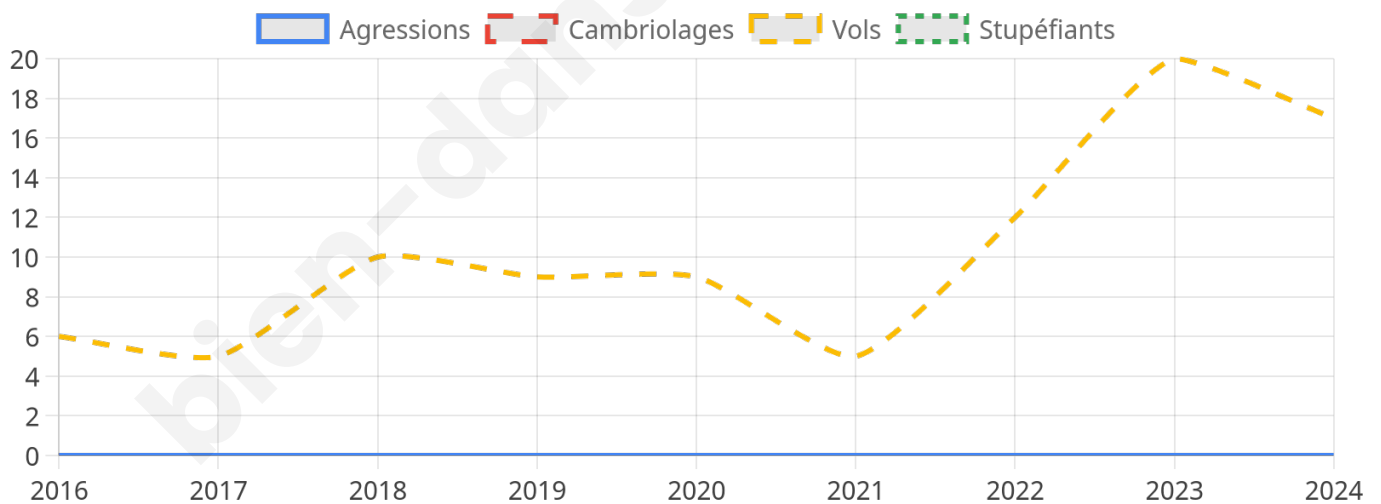

Sécurité

Agressions physiques / sexuelles

0

Cambriolages

0

Vols / dégradations

17

Stupéfiants

0

Evolution du nombre d'infractions