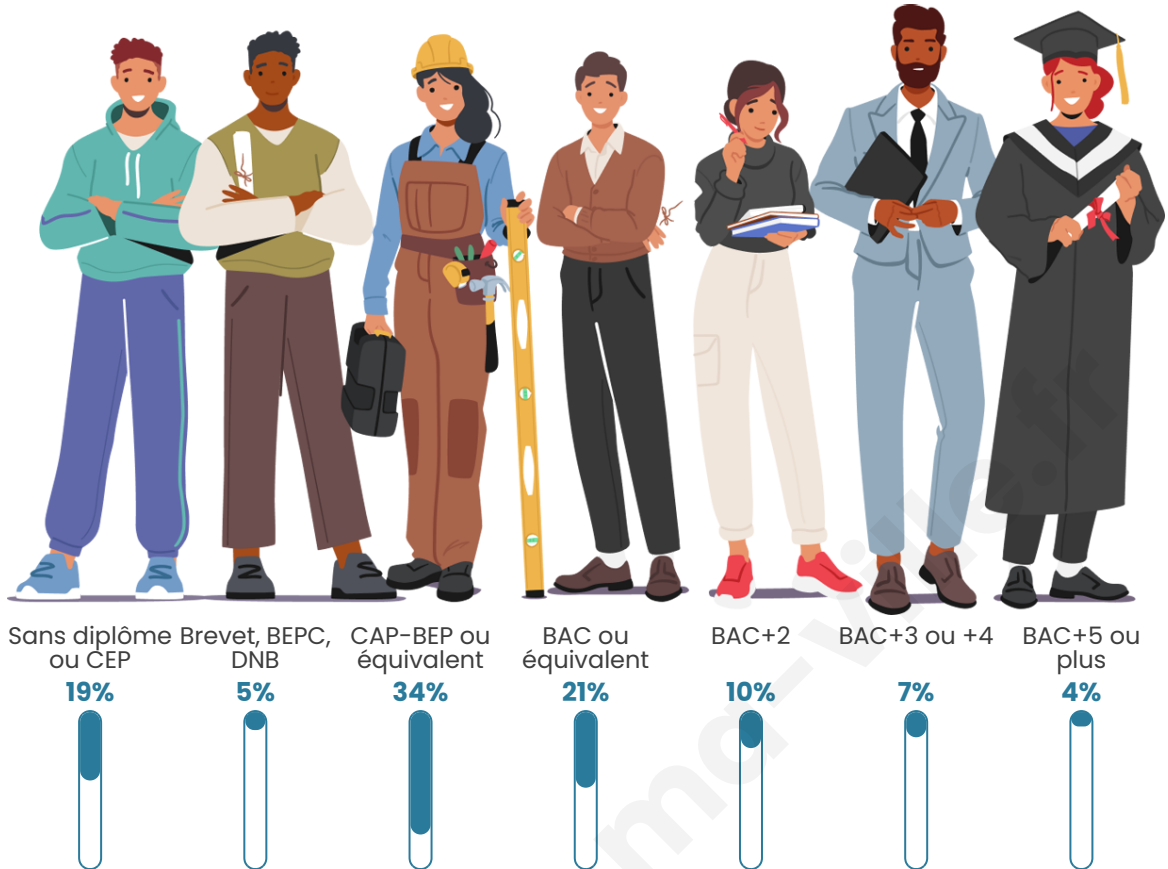

Tranche d'âge

Activité professionnelle

Niveau de diplôme

Composition des ménages

Profils électoraux

Premier tour

	Marine LE PEN	25.19 %
	Emmanuel MACRON	24.44 %
	Jean-Luc MÉLENCHON	20.80 %
	Jean LASSALLE	10.40 %
	Éric ZEMMOUR	7.14 %
	Valérie PÉCRESSÉ	4.14 %
	Anne HIDALGO	2.13 %
	Nicolas DUPONT-AIGNAN	1.75 %
	Yannick JADOT	1.63 %
	Philippe POUTOU	0.88 %
	Nathalie ARTHAUD	0.75 %
	Fabien ROUSSEL	0.75 %