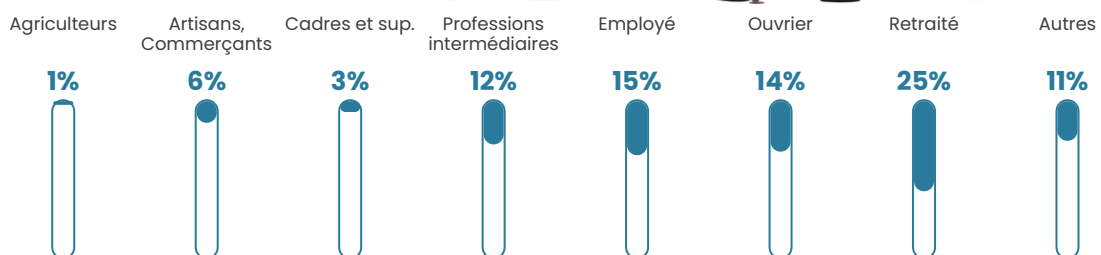

45 ans

Pop active

45.3%

Taux chômage

7.9%

Pop densité

230 h/km²

Revenu moyen

22 190 €/an

Evolution du nombre d'habitants

Sources : Institut national de la statistique et des études économiques (insee) selon Les dernières parutions officielles de 2024 portant sur les années 2020, 2021 et 2022.

Tranche d'âge

Activité professionnelle

Niveau de diplôme

Composition des ménages

Profils électoraux

Premier tour

	Marine LE PEN	25.19 %
	Emmanuel MACRON	24.44 %
	Jean-Luc MÉLENCHON	20.80 %
	Jean LASSALLE	10.40 %
	Éric ZEMMOUR	7.14 %
	Valérie PÉCRESSÉ	4.14 %
	Anne HIDALGO	2.13 %
	Nicolas DUPONT-AIGNAN	1.75 %
	Yannick JADOT	1.63 %
	Philippe POUTOU	0.88 %
	Nathalie ARTHAUD	0.75 %
	Fabien ROUSSEL	0.75 %