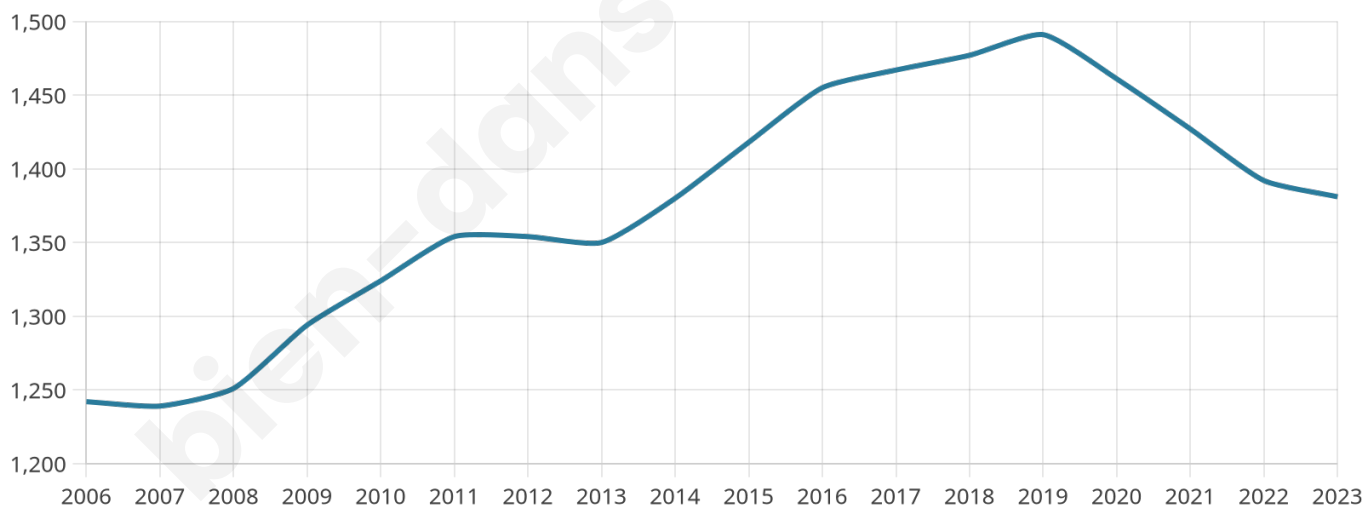

Version web

Ville de Lorp-Sentaraille

Présenté par

Sommaire

Situation géographique	3
Statistiques sur la population	4
Evolution du nombre d'habitants	4
Tranche d'âge	5
0-14 ans	5
15-29 ans	5
30-44 ans	5
45-59 ans	5
60-74 ans	5
75-89 ans	5
90 ans et +	5
Activité professionnelle	5
Agriculteurs	5
Artisans, Commerçants	5
Cadres et sup.	5
Professions intermédiaires	5
Employé	5
Ouvrier	5
Retraité	5
Autres	5
Niveau de diplôme	6
Sans diplôme ou CEP	6
Brevet, BEPC, DNB	6
CAP-BEP ou équivalent	6
BAC ou équivalent	6
BAC+2	6
BAC+3 ou +4	6
BAC+5 ou plus	6
Composition des ménages	6
Couple sans enfant	6
Couple avec enfant(s)	6
Famille monoparentale	6
Colocation / Autre	6
Personnes seules	6
Profil électoraux	7
Premier tour	7
Sécurité	8
Evolution du nombre d'infractions	8
Pour comparer	9
Services à la population	10
Commerce	10
Éducation	10
Villes autour de Lorp-Sentaraille	11
Avis sur la ville de Lorp-Sentaraille	12
Moyenne par critère	12
Villes autour de Lorp-Sentaraille	12
Répartition des avis par note	12
Répartition des avis par note	12

45 ans

Pop active

45.3%

Taux chômage

7.9%

Pop densité

230 h/km²

Revenu moyen

22 190 €/an

Evolution du nombre d'habitants

Sources : Institut national de la statistique et des études économiques (insee) selon Les dernières parutions officielles de 2024 portant sur les années 2020, 2021 et 2022.