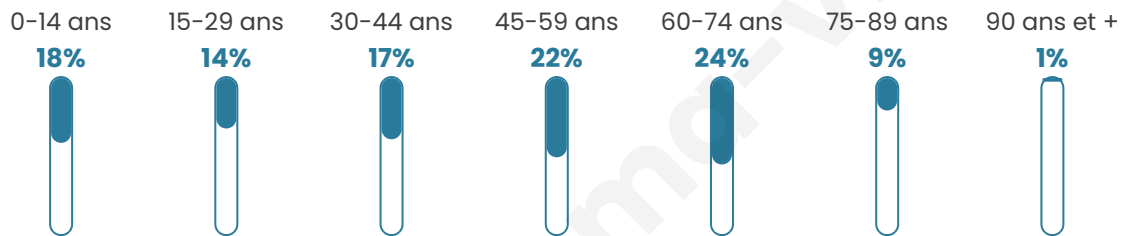

Version web

Ville de Lorp-Sentaraille

Présenté par

Sommaire

Situation géographique	3
Statistiques sur la population	4
Evolution du nombre d'habitants	4
Tranche d'âge	5
0-14 ans	5
15-29 ans	5
30-44 ans	5
45-59 ans	5
60-74 ans	5
75-89 ans	5
90 ans et +	5
Activité professionnelle	5
Agriculteurs	5
Artisans, Commerçants	5
Cadres et sup.	5
Professions intermédiaires	5
Employé	5
Ouvrier	5
Retraité	5
Autres	5
Niveau de diplôme	6
Sans diplôme ou CEP	6
Brevet, BEPC, DNB	6
CAP-BEP ou équivalent	6
BAC ou équivalent	6
BAC+2	6
BAC+3 ou +4	6
BAC+5 ou plus	6
Composition des ménages	6
Couple sans enfant	6
Couple avec enfant(s)	6
Famille monoparentale	6
Colocation / Autre	6
Personnes seules	6
Profil électoraux	7
Premier tour	7
Sécurité	8
Evolution du nombre d'infractions	8
Pour comparer	9
Services à la population	10
Commerce	10
Éducation	10
Villes autour de Lorp-Sentaraille	11
Avis sur la ville de Lorp-Sentaraille	12
Moyenne par critère	12
Villes autour de Lorp-Sentaraille	12
Répartition des avis par note	12
Répartition des avis par note	12

45 ans

Pop active

45.3%

Taux chômage

7.9%

Pop densité

230 h/km²

Revenu moyen

22 190 €/an

Evolution du nombre d'habitants

Sources : Institut national de la statistique et des études économiques (insee) selon Les dernières parutions officielles de 2024 portant sur les années 2020, 2021 et 2022.

Tranche d'âge

Activité professionnelle

Niveau de diplôme

Composition des ménages

Profils électoraux

Premier tour

	Marine LE PEN	25.19 %
	Emmanuel MACRON	24.44 %
	Jean-Luc MÉLENCHON	20.80 %
	Jean LASSALLE	10.40 %
	Éric ZEMMOUR	7.14 %
	Valérie PÉCRESSÉ	4.14 %
	Anne HIDALGO	2.13 %
	Nicolas DUPONT-AIGNAN	1.75 %
	Yannick JADOT	1.63 %
	Philippe POUTOU	0.88 %
	Nathalie ARTHAUD	0.75 %
	Fabien ROUSSEL	0.75 %