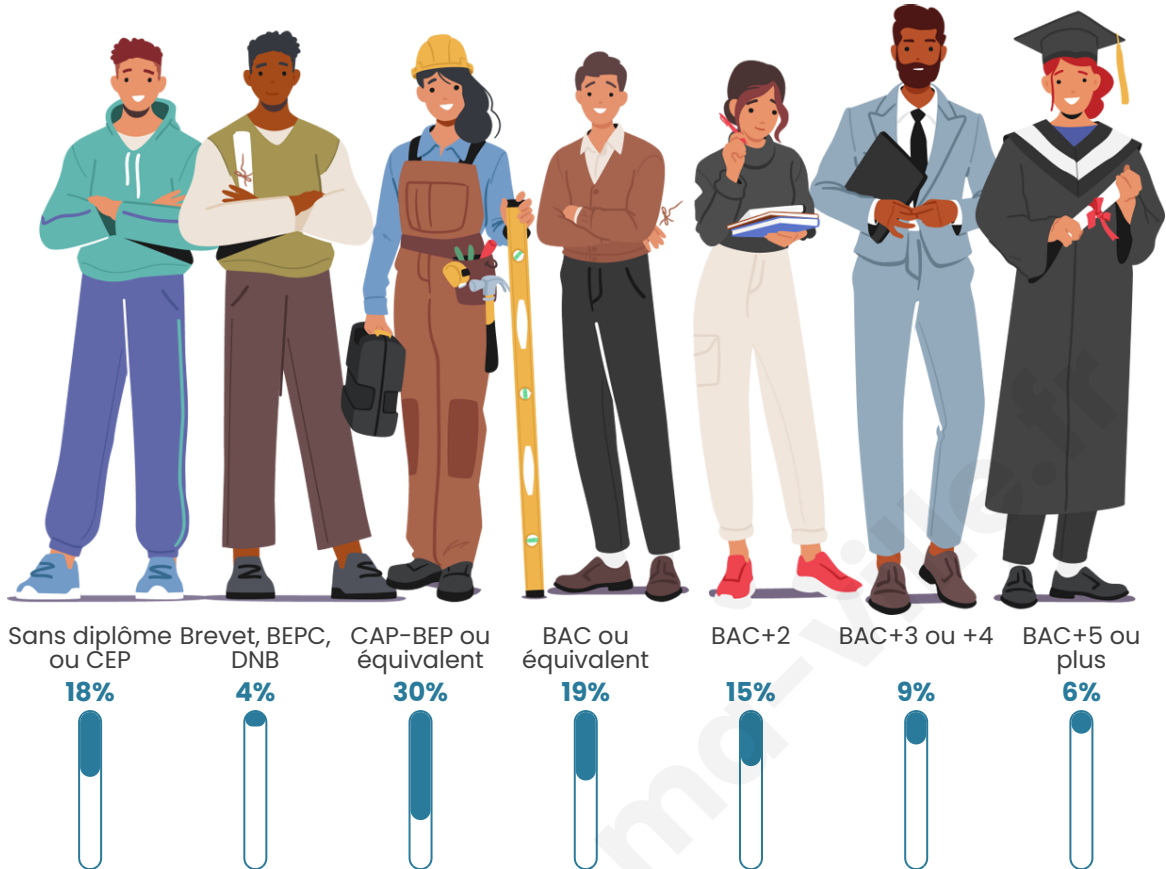

8 552

Age moyen

38 ans

Pop active

51.3%

Taux chômage

5.4%

Pop densité

Tranche d'âge

Activité professionnelle

Niveau de diplôme

Composition des ménages

Profils électoraux

Premier tour

	Emmanuel MACRON	35.37 %
	Marine LE PEN	19.61 %
	Jean-Luc MÉLENCHON	18.54 %
	Yannick JADOT	7.37 %
	Valérie PÉCRESSÉ	4.85 %
	Éric ZEMMOUR	4.36 %
	Anne HIDALGO	2.65 %
	Jean LASSALLE	2.36 %
	Nicolas DUPONT- AIGNAN	1.81 %
	Fabien ROUSSEL	1.58 %
	Philippe POUTOU	1.01 %
	Nathalie ARTHAUD	0.48 %