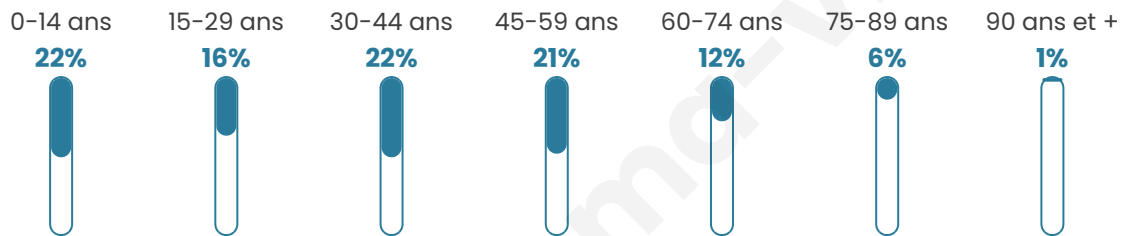

8 552

Age moyen

38 ans

Pop active

51.3%

Taux chômage

5.4%

Pop densité

190 h/km²

Revenu moyen

24 330 €/an

Evolution du nombre d'habitants

Sources : Institut national de la statistique et des études économiques (insee) selon Les dernières parutions officielles de 2024 portant sur les années 2020, 2021 et 2022.

Tranche d'âge

Activité professionnelle

Niveau de diplôme

Composition des ménages

Profils électoraux

Premier tour

	Emmanuel MACRON	35.37 %
	Marine LE PEN	19.61 %
	Jean-Luc MÉLENCHON	18.54 %
	Yannick JADOT	7.37 %
	Valérie PÉCRESSÉ	4.85 %
	Éric ZEMMOUR	4.36 %
	Anne HIDALGO	2.65 %
	Jean LASSALLE	2.36 %
	Nicolas DUPONT- AIGNAN	1.81 %
	Fabien ROUSSEL	1.58 %
	Philippe POUTOU	1.01 %
	Nathalie ARTHAUD	0.48 %

6 159 inscrits

Participation : 79.23%

Votes blancs : 2.01%

Votes nuls : 0.72%

Second tour

	Emmanuel MACRON	67,75 %
	Marine LE PEN	32,25 %

6 161 inscrits

Participation : 79.22%