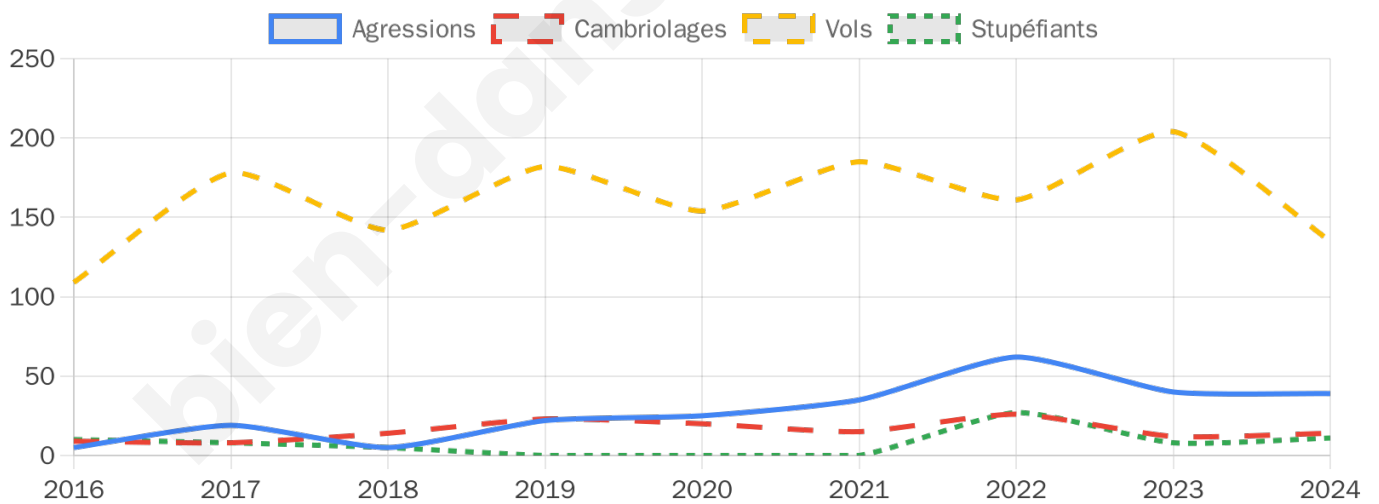

6 159 inscrits

Participation : 79.23%

Votes blancs : 2.01%

Votes nuls : 0.72%

Second tour

	Emmanuel MACRON	67,75 %
	Marine LE PEN	32,25 %

6 161 inscrits

Participation : 79.22%

Votes blancs : 6.95%

Votes nuls : 2.64%

Sécurité

Agressions physiques / sexuelles

39

Cambriolages

14

Vols / dégradations

135

Stupéfiants

11

Evolution du nombre d'infractions

Pour comparer

(en proportion du nombre d'habitants)

Sources : Bases statistiques communale, départementale et régionale de la délinquance enregistrée par la police et la gendarmerie nationales selon les dernières parutions officielles de 2025 portant sur l'année 2024 ([data.gouv](https://data.gouv.fr)).