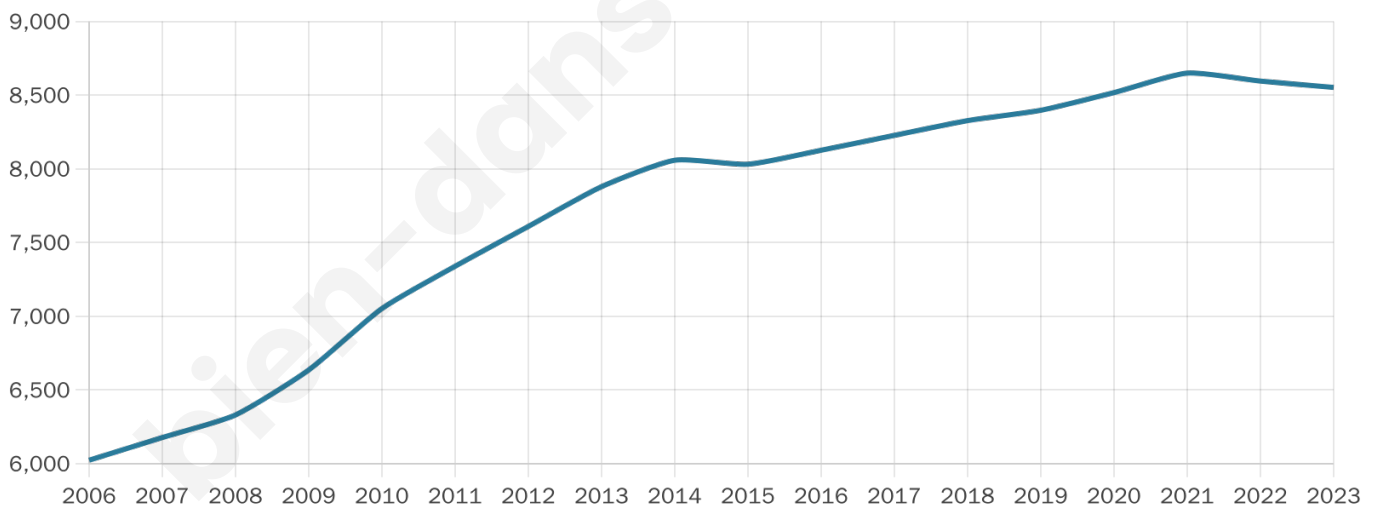

Version web

Ville de Le Loroux- Bottereau

Présenté par

BIEN dans
ma **VILLE** 

Sommaire

Situation géographique	3
Statistiques sur la population	4
Evolution du nombre d'habitants	4
Tranche d'âge	5
0-14 ans	5
15-29 ans	5
30-44 ans	5
45-59 ans	5
60-74 ans	5
75-89 ans	5
90 ans et +	5
Activité professionnelle	5
Agriculteurs	5
Artisans, Commerçants	5
Cadres et sup.	5
Professions intermédiaires	5
Employé	5
Ouvrier	5
Retraité	5
Autres	5
Niveau de diplôme	6
Sans diplôme ou CEP	6
Brevet, BEPC, DNB	6
CAP-BEP ou équivalent	6
BAC ou équivalent	6
BAC+2	6
BAC+3 ou +4	6
BAC+5 ou plus	6
Composition des ménages	6
Couple sans enfant	6
Couple avec enfant(s)	6
Famille monoparentale	6
Colocation / Autre	6
Personnes seules	6
Profil électoraux	7
Premier tour	7
Sécurité	8
Evolution du nombre d'infractions	8
Pour comparer	9
Services à la population	10
Commerce	10
Éducation	10
Villes autour de Le Loroux-Bottereau	11
Avis sur la ville de Le Loroux-Bottereau	12
Moyenne par critère	12
Villes autour de Le Loroux-Bottereau	12
Répartition des avis par note	12
Répartition des avis par note	12

8 552

Age moyen

38 ans

Pop active

51.3%

Taux chômage

5.4%

Pop densité

190 h/km²

Revenu moyen

24 330 €/an

Evolution du nombre d'habitants

Sources : Institut national de la statistique et des études économiques (insee) selon Les dernières parutions officielles de 2024 portant sur les années 2020, 2021 et 2022.