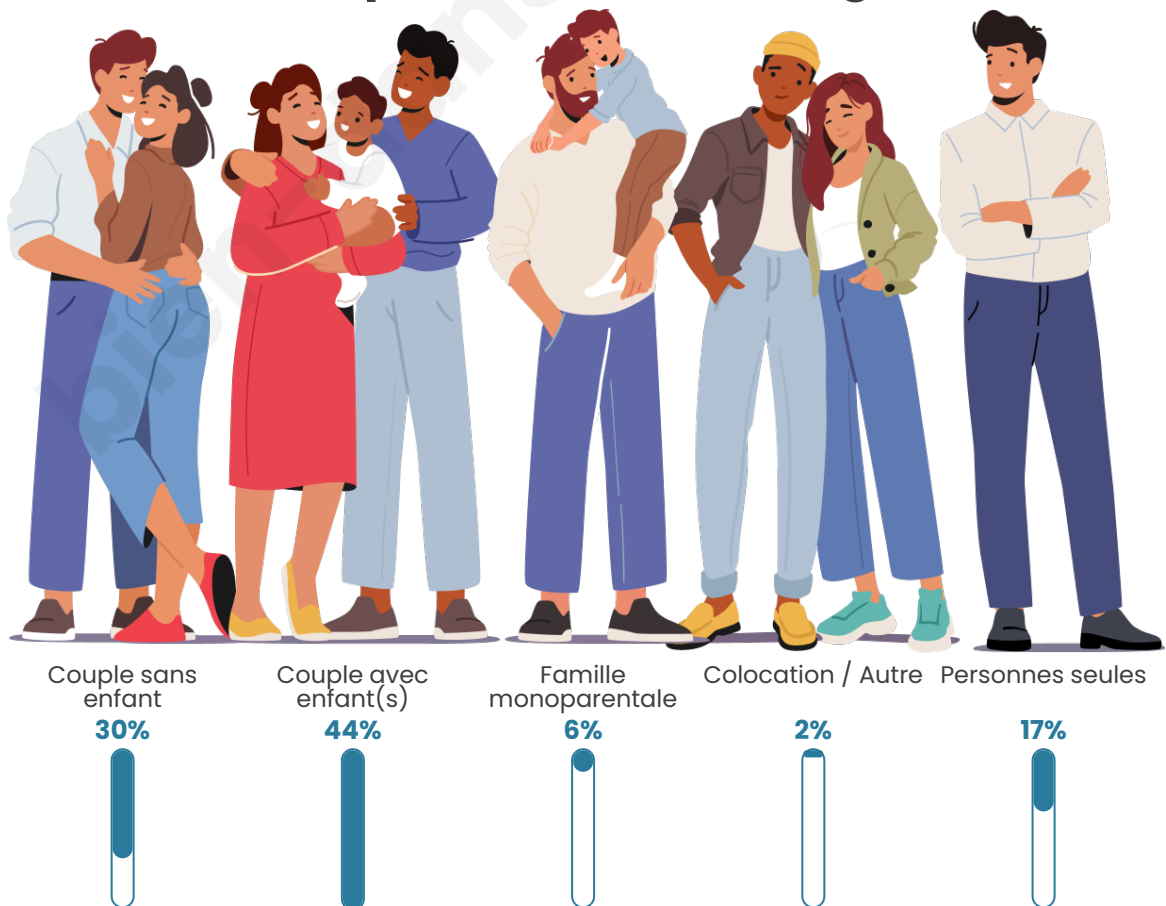

Tranche d'âge

Activité professionnelle

Niveau de diplôme

Composition des ménages

Profils électoraux

Premier tour

	Emmanuel MACRON	35.37 %
	Marine LE PEN	19.61 %
	Jean-Luc MÉLENCHON	18.54 %
	Yannick JADOT	7.37 %
	Valérie PÉCRESSÉ	4.85 %
	Éric ZEMMOUR	4.36 %
	Anne HIDALGO	2.65 %
	Jean LASSALLE	2.36 %
	Nicolas DUPONT- AIGNAN	1.81 %
	Fabien ROUSSEL	1.58 %
	Philippe POUTOU	1.01 %
	Nathalie ARTHAUD	0.48 %