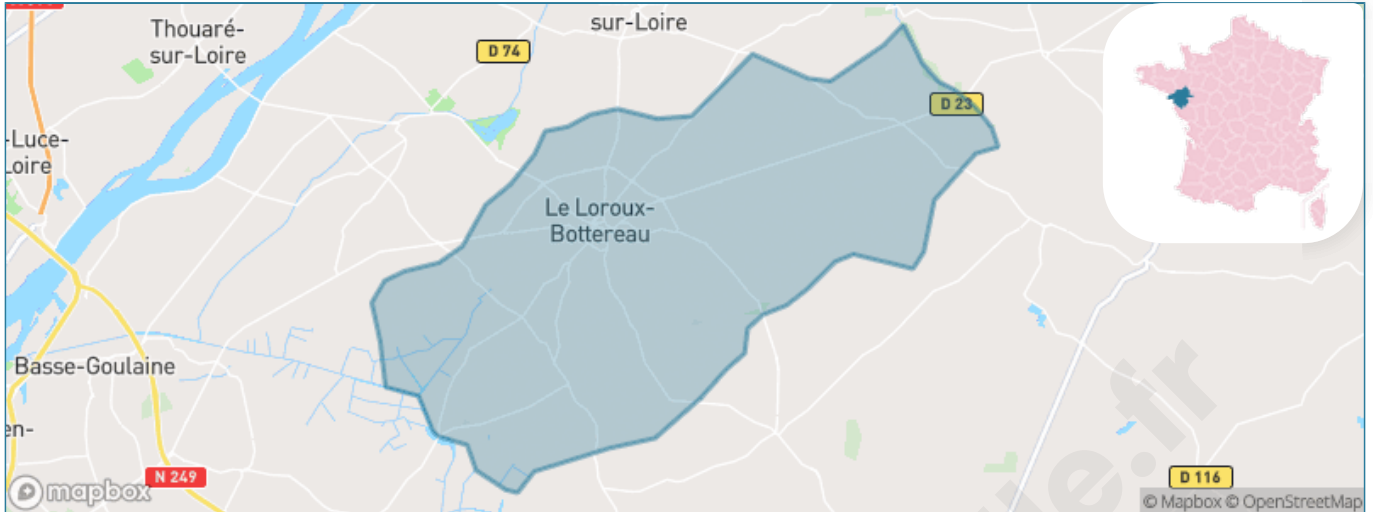

Version web

Ville de Le Loroux- Bottereau

Présenté par

BIEN dans
ma **VILLE** 

Sommaire

Situation géographique	3
Statistiques sur la population	4
Evolution du nombre d'habitants	4
Tranche d'âge	5
0-14 ans	5
15-29 ans	5
30-44 ans	5
45-59 ans	5
60-74 ans	5
75-89 ans	5
90 ans et +	5
Activité professionnelle	5
Agriculteurs	5
Artisans, Commerçants	5
Cadres et sup.	5
Professions intermédiaires	5
Employé	5
Ouvrier	5
Retraité	5
Autres	5
Niveau de diplôme	6
Sans diplôme ou CEP	6
Brevet, BEPC, DNB	6
CAP-BEP ou équivalent	6
BAC ou équivalent	6
BAC+2	6
BAC+3 ou +4	6
BAC+5 ou plus	6
Composition des ménages	6
Couple sans enfant	6
Couple avec enfant(s)	6
Famille monoparentale	6
Colocation / Autre	6
Personnes seules	6
Profil électoraux	7
Premier tour	7
Sécurité	8
Evolution du nombre d'infractions	8
Pour comparer	9
Services à la population	10
Commerce	10
Éducation	10
Villes autour de Le Loroux-Bottereau	11
Avis sur la ville de Le Loroux-Bottereau	12
Moyenne par critère	12
Villes autour de Le Loroux-Bottereau	12
Répartition des avis par note	12
Répartition des avis par note	12

Situation géographique

i Informations clés

- **Région** : Pays de la Loire
- **Département** : Loire-Atlantique
- **Code postal** : 44430
- **Superficie** : 45 km²

Statistiques sur la population

Nombre d'habitants