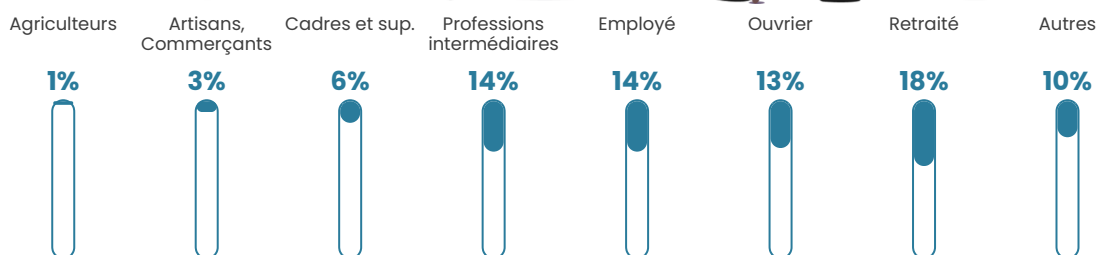

190 h/km²

Revenu moyen

24 330 €/an

Evolution du nombre d'habitants

Sources : Institut national de la statistique et des études économiques (insee) selon Les dernières parutions officielles de 2024 portant sur les années 2020, 2021 et 2022.

Tranche d'âge

Activité professionnelle

Niveau de diplôme

Composition des ménages

Profils électoraux

Premier tour

	Emmanuel MACRON	35.37 %
	Marine LE PEN	19.61 %
	Jean-Luc MÉLENCHON	18.54 %
	Yannick JADOT	7.37 %
	Valérie PÉCRESSÉ	4.85 %
	Éric ZEMMOUR	4.36 %
	Anne HIDALGO	2.65 %
	Jean LASSALLE	2.36 %
	Nicolas DUPONT- AIGNAN	1.81 %
	Fabien ROUSSEL	1.58 %
	Philippe POUTOU	1.01 %
	Nathalie ARTHAUD	0.48 %