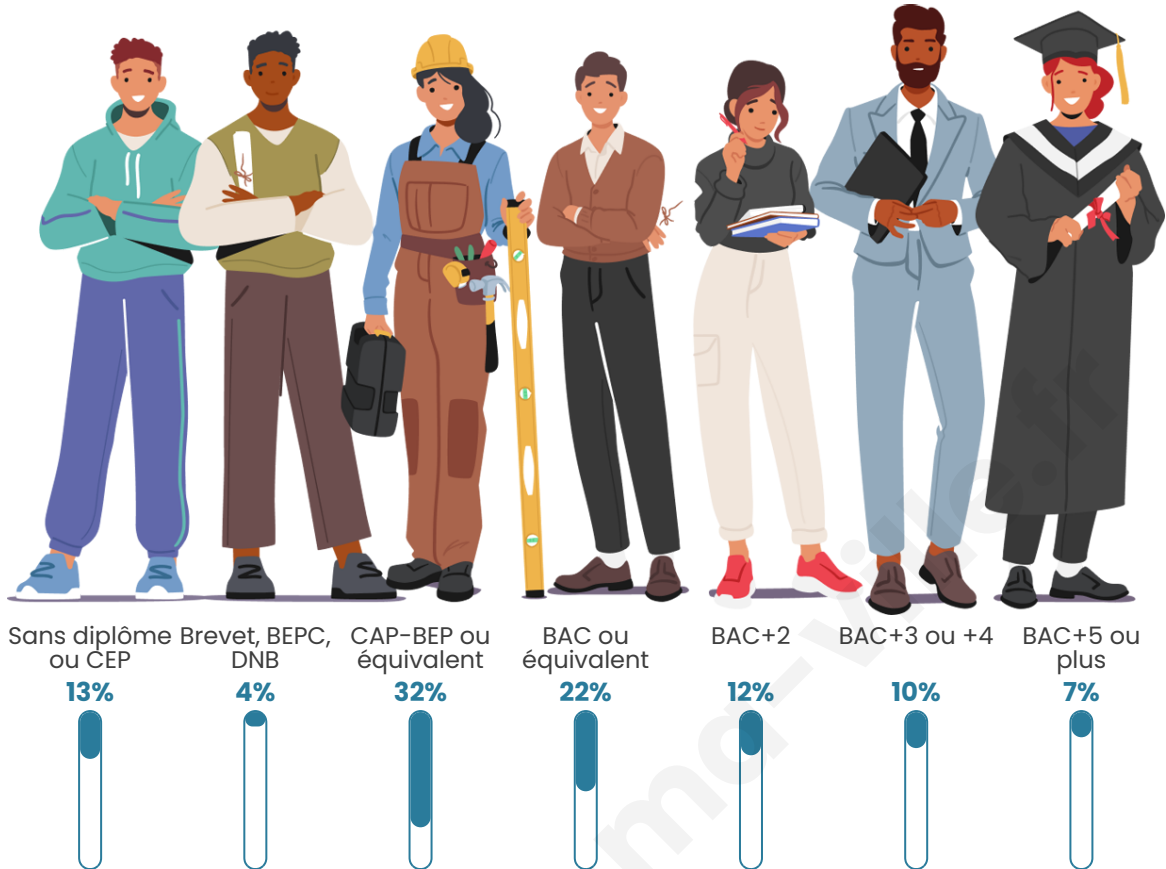

Nombre d'habitants

588

Age moyen

35 ans

Pop active

52%

Taux chômage

5.6%

Pop densité

65 h/km²

Revenu moyen

25 060 €/an

Evolution du nombre d'habitants

Sources : Institut national de la statistique et des études économiques (insee) selon Les dernières parutions officielles de 2024 portant sur les années 2020, 2021 et 2022.

Tranche d'âge

Activité professionnelle

Niveau de diplôme

Composition des ménages

Profils électoraux

Premier tour

Marine LE PEN 32.62 %

Jean-Luc
MÉLENCHON 19.51 %