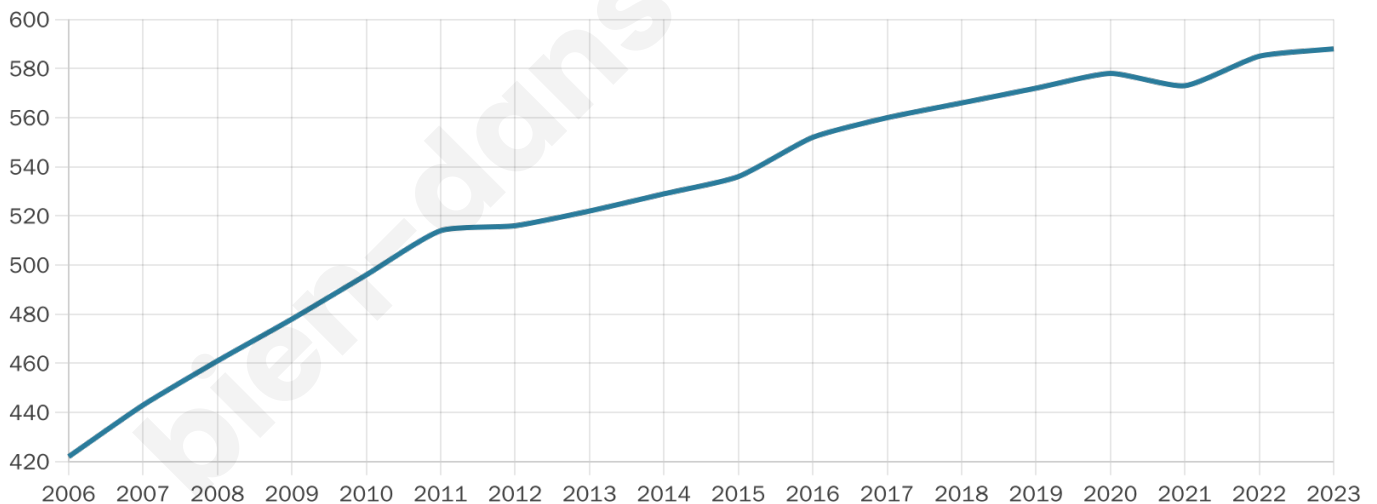

Nombre d'habitants

588

Age moyen

35 ans

Pop active

52%

Taux chômage

5.6%

Pop densité

65 h/km²

Revenu moyen

25 060 €/an

Evolution du nombre d'habitants

Sources : Institut national de la statistique et des études économiques (insee) selon Les dernières parutions officielles de 2024 portant sur les années 2020, 2021 et 2022.

Tranche d'âge

Activité professionnelle

Niveau de diplôme

Composition des ménages

Profils électoraux

Premier tour

Marine LE PEN 32.62 %

Jean-Luc
MÉLENCHON 19.51 %