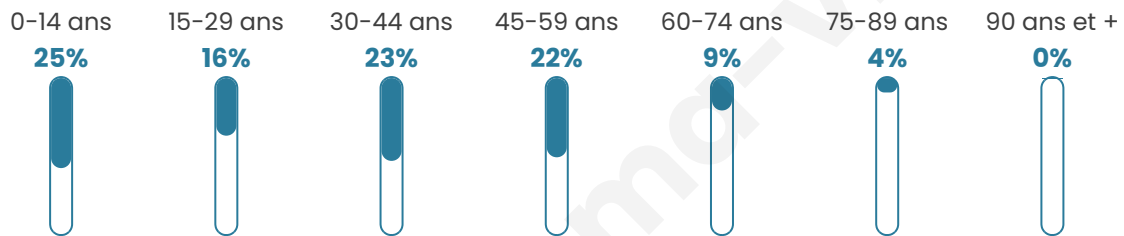

Nombre d'habitants

588

Age moyen

35 ans

Pop active

52%

Taux chômage

5.6%

Pop densité

65 h/km²

Revenu moyen

25 060 €/an

Evolution du nombre d'habitants

Sources : Institut national de la statistique et des études économiques (insee) selon Les dernières parutions officielles de 2024 portant sur les années 2020, 2021 et 2022.

Tranche d'âge

Activité professionnelle

Niveau de diplôme

Composition des ménages

Profils électoraux

Premier tour

Marine LE PEN 32.62 %

Jean-Luc
MÉLENCHON 19.51 %