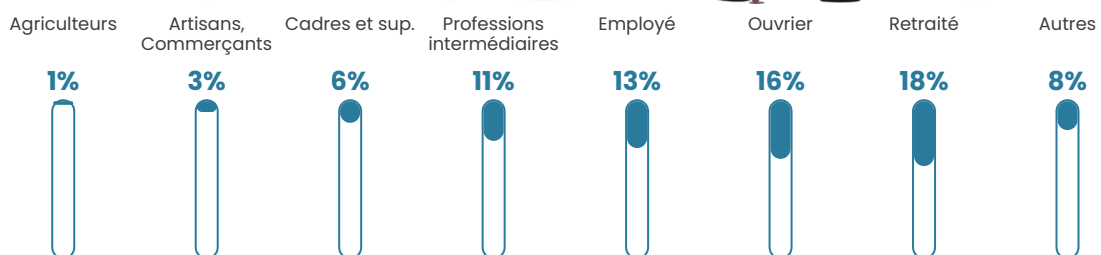

Pop densité

65 h/km²

Revenu moyen

25 060 €/an

Evolution du nombre d'habitants

Sources : Institut national de la statistique et des études économiques (insee) selon Les dernières parutions officielles de 2024 portant sur les années 2020, 2021 et 2022.

Tranche d'âge

Activité professionnelle

Niveau de diplôme

Composition des ménages

Profils électoraux

Premier tour

Marine LE PEN 32.62 %

Jean-Luc
MÉLENCHON 19.51 %