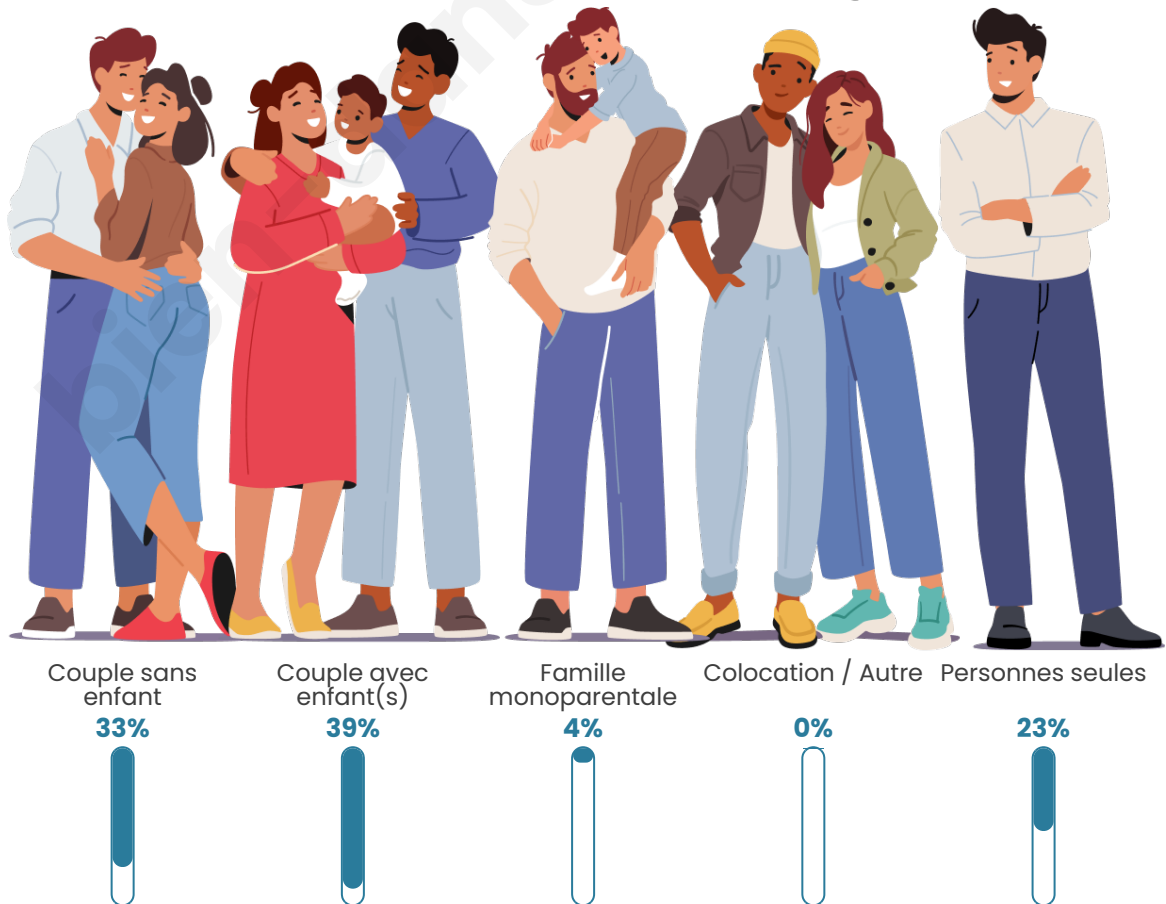

Tranche d'âge

Activité professionnelle

Niveau de diplôme

Composition des ménages

Profils électoraux

Premier tour

	Emmanuel MACRON	28.73 %
	Marine LE PEN	27.61 %
	Jean-Luc MÉLENCHON	14.93 %
	Éric ZEMMOUR	7.04 %
	Valérie PÉCRESE	7.04 %
	Yannick JADOT	6.76 %
	Jean LASSALLE	3.66 %
	Fabien ROUSSEL	1.69 %
	Nicolas DUPONT- AIGNAN	1.69 %
	Nathalie ARTHAUD	0.28 %
	Anne HIDALGO	0.28 %
	Philippe POUTOU	0.28 %