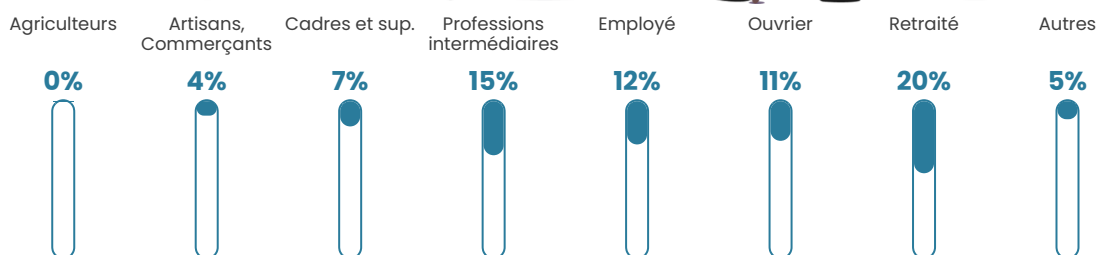

686 h/km²

Revenu moyen

25 270 €/an

Evolution du nombre d'habitants

Sources : Institut national de la statistique et des études économiques (insee) selon Les dernières parutions officielles de 2024 portant sur les années 2020, 2021 et 2022.

Tranche d'âge

Activité professionnelle

Niveau de diplôme

Composition des ménages

Profils électoraux

Premier tour

	Emmanuel MACRON	28.73 %
	Marine LE PEN	27.61 %
	Jean-Luc MÉLENCHON	14.93 %
	Éric ZEMMOUR	7.04 %
	Valérie PÉCRESE	7.04 %
	Yannick JADOT	6.76 %
	Jean LASSALLE	3.66 %
	Fabien ROUSSEL	1.69 %
	Nicolas DUPONT- AIGNAN	1.69 %
	Nathalie ARTHAUD	0.28 %
	Anne HIDALGO	0.28 %
	Philippe POUTOU	0.28 %