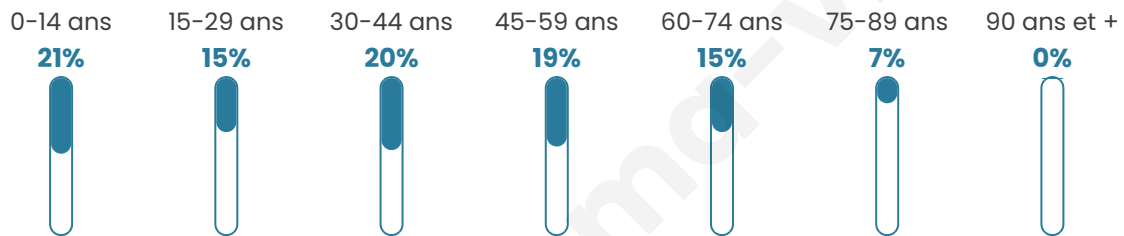

686

Age moyen

39 ans

Pop active

49%

Taux chômage

4.5%

Pop densité

686 h/km²

Revenu moyen

25 270 €/an

Evolution du nombre d'habitants

Sources : Institut national de la statistique et des études économiques (insee) selon Les dernières parutions officielles de 2024 portant sur les années 2020, 2021 et 2022.

Tranche d'âge

Activité professionnelle

Niveau de diplôme

Composition des ménages

Profils électoraux

Premier tour

	Emmanuel MACRON	28.73 %
	Marine LE PEN	27.61 %
	Jean-Luc MÉLENCHON	14.93 %
	Éric ZEMMOUR	7.04 %
	Valérie PÉCRESE	7.04 %
	Yannick JADOT	6.76 %
	Jean LASSALLE	3.66 %
	Fabien ROUSSEL	1.69 %
	Nicolas DUPONT- AIGNAN	1.69 %
	Nathalie ARTHAUD	0.28 %
	Anne HIDALGO	0.28 %
	Philippe POUTOU	0.28 %