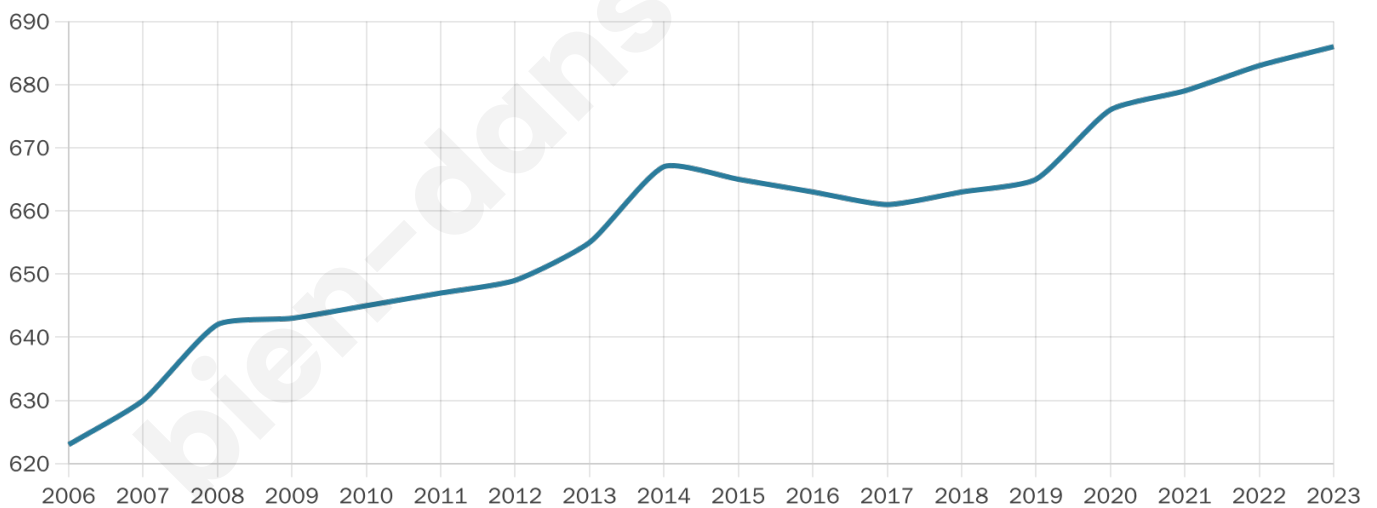

686

Age moyen

39 ans

Pop active

49%

Taux chômage

4.5%

Pop densité

686 h/km²

Revenu moyen

25 270 €/an

Evolution du nombre d'habitants

Sources : Institut national de la statistique et des études économiques (insee) selon Les dernières parutions officielles de 2024 portant sur les années 2020, 2021 et 2022.