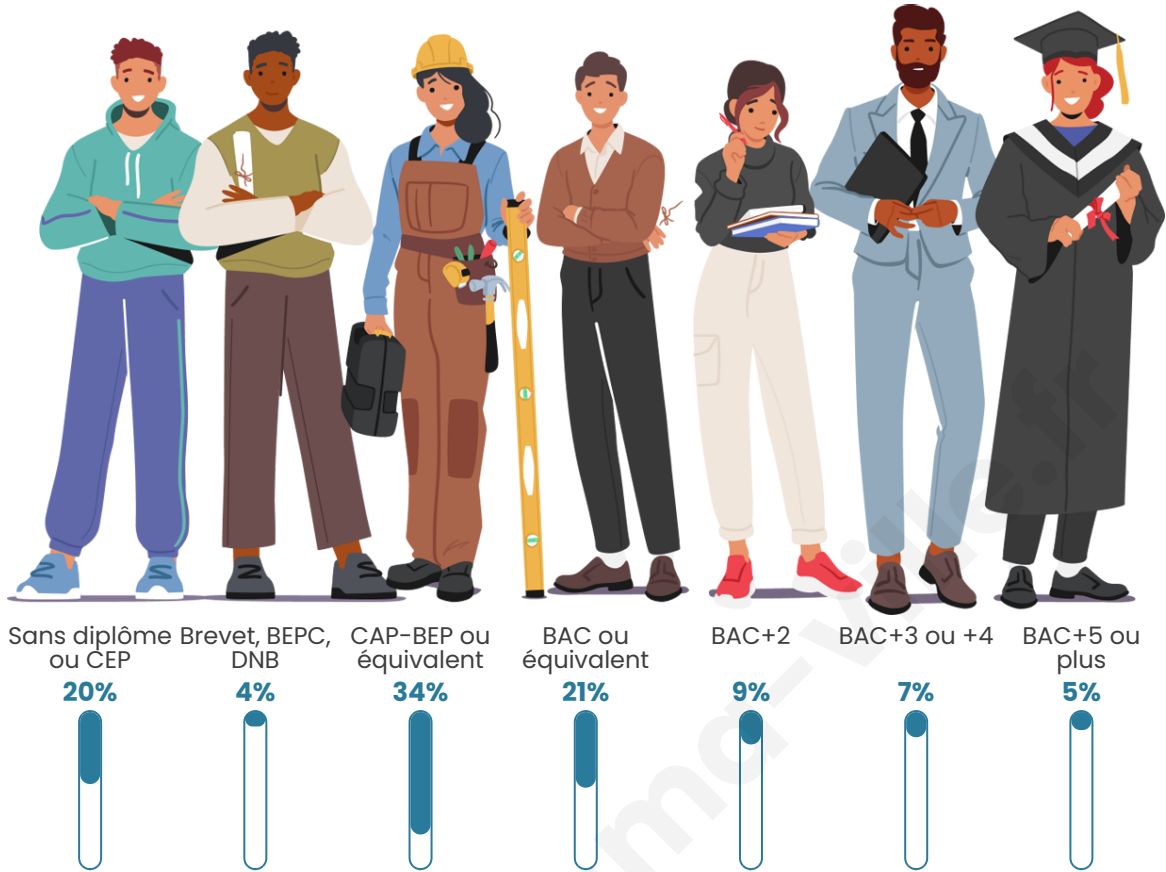

686

Age moyen

39 ans

Pop active

49%

Taux chômage

4.5%

Pop densité

Tranche d'âge

Activité professionnelle

Niveau de diplôme

Composition des ménages

Profils électoraux

Premier tour

	Emmanuel MACRON	28.73 %
	Marine LE PEN	27.61 %
	Jean-Luc MÉLENCHON	14.93 %
	Éric ZEMMOUR	7.04 %
	Valérie PÉCRESE	7.04 %
	Yannick JADOT	6.76 %
	Jean LASSALLE	3.66 %
	Fabien ROUSSEL	1.69 %
	Nicolas DUPONT- AIGNAN	1.69 %
	Nathalie ARTHAUD	0.28 %
	Anne HIDALGO	0.28 %
	Philippe POUTOU	0.28 %