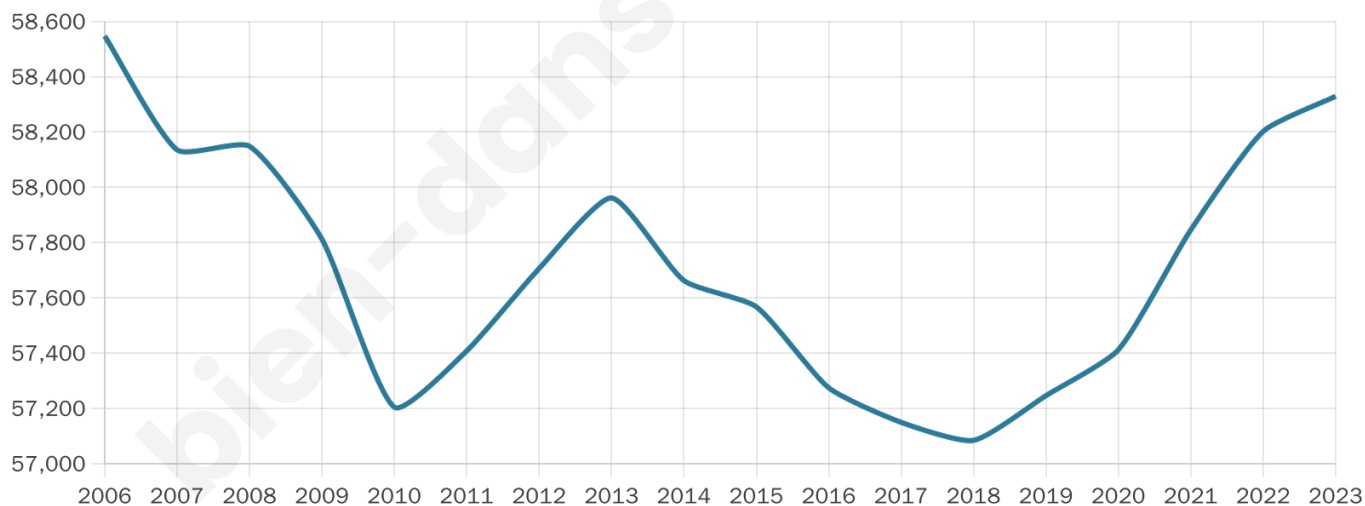

# Statistiques sur la population

Nombre d'habitants

**58 329**

Age moyen

**42 ans**

Pop active

**43.9%**

Taux chômage

**11.2%**

Pop densité

**3 431 h/km<sup>2</sup>**

Revenu moyen

**20 860 €/an**

## Evolution du nombre d'habitants

Sources : Institut national de la statistique et des études économiques (insee) selon Les dernières parutions officielles de 2024 portant sur les années 2020, 2021 et 2022.