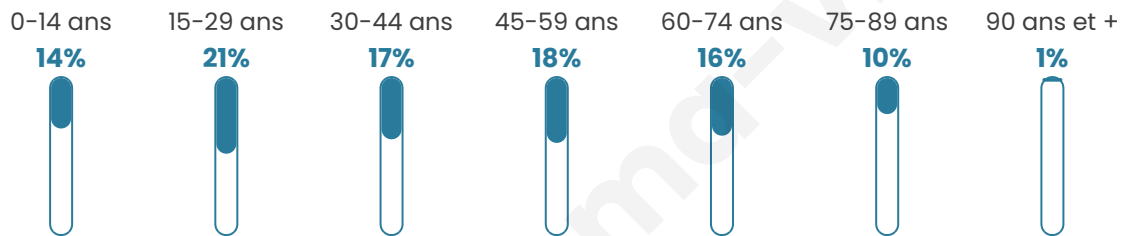

# Statistiques sur la population

Nombre d'habitants

**58 329**

Age moyen

**42 ans**

Pop active

**43.9%**

Taux chômage

**11.2%**

Pop densité

**3 431 h/km<sup>2</sup>**

Revenu moyen

**20 860 €/an**

## Evolution du nombre d'habitants

Sources : Institut national de la statistique et des études économiques (insee) selon Les dernières parutions officielles de 2024 portant sur les années 2020, 2021 et 2022.

## Tranche d'âge