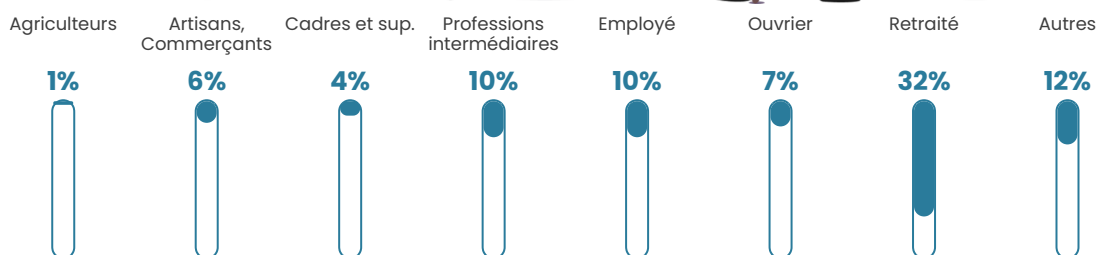

154 h/km²

Revenu moyen

23 200 €/an

Evolution du nombre d'habitants

Sources : Institut national de la statistique et des études économiques (insee) selon Les dernières parutions officielles de 2024 portant sur les années 2020, 2021 et 2022.

Tranche d'âge

Activité professionnelle

Niveau de diplôme

Composition des ménages

Profils électoraux

Premier tour

	Marine LE PEN	27.96 %
	Emmanuel MACRON	24.35 %
	Jean-Luc MÉLENCHON	16.07 %
	Éric ZEMMOUR	13.03 %
	Valérie PÉCRESSÉ	4.26 %
	Yannick JADOT	4.03 %
	Jean LASSALLE	3.17 %
	Nicolas DUPONT-AIGNAN	3.01 %
	Fabien ROUSSEL	1.92 %
	Anne HIDALGO	1.21 %
	Philippe POUTOU	0.60 %
	Nathalie ARTHAUD	0.40 %