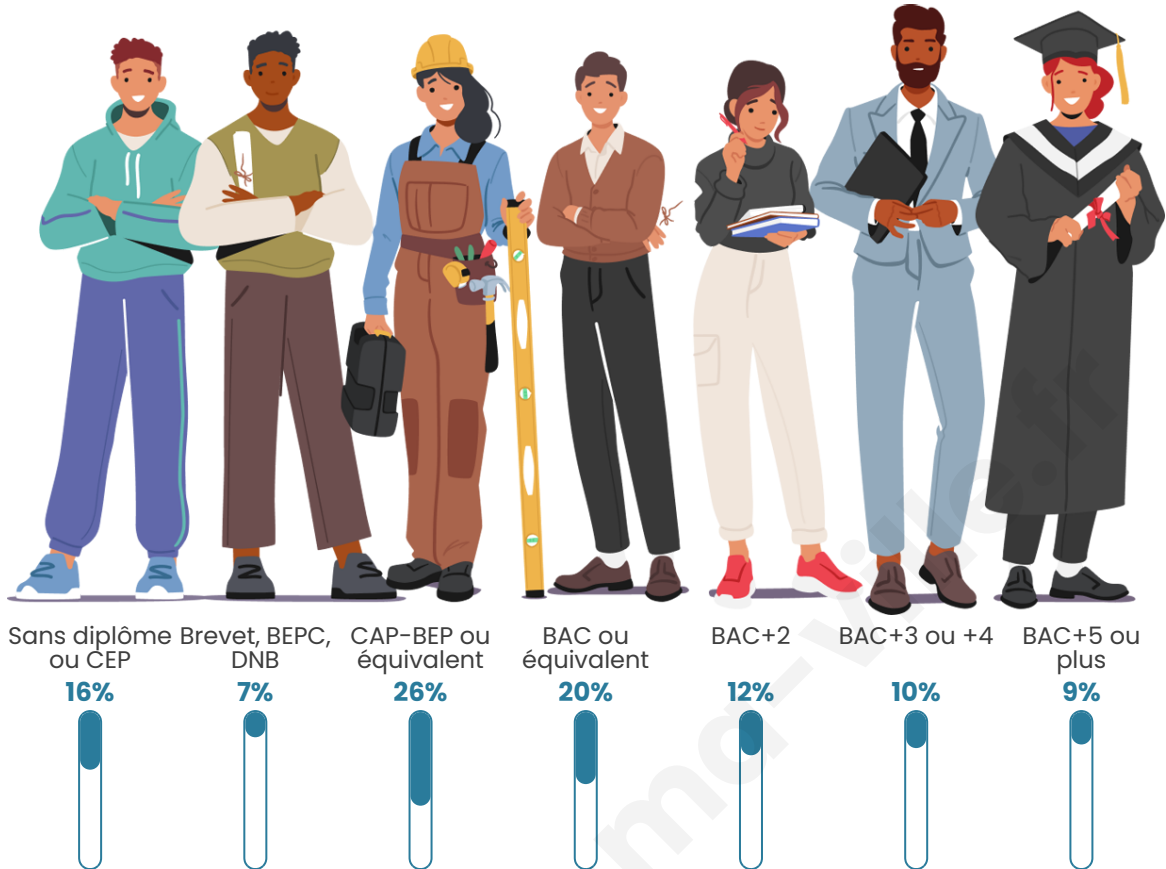

9 849

Age moyen

48 ans

Pop active

37.9%

Taux chômage

9.4%

Pop densité

Tranche d'âge

Activité professionnelle

Niveau de diplôme

Composition des ménages

Profils électoraux

Premier tour

	Marine LE PEN	27.96 %
	Emmanuel MACRON	24.35 %
	Jean-Luc MÉLENCHON	16.07 %
	Éric ZEMMOUR	13.03 %
	Valérie PÉCRESSÉ	4.26 %
	Yannick JADOT	4.03 %
	Jean LASSALLE	3.17 %
	Nicolas DUPONT-AIGNAN	3.01 %
	Fabien ROUSSEL	1.92 %
	Anne HIDALGO	1.21 %
	Philippe POUTOU	0.60 %
	Nathalie ARTHAUD	0.40 %