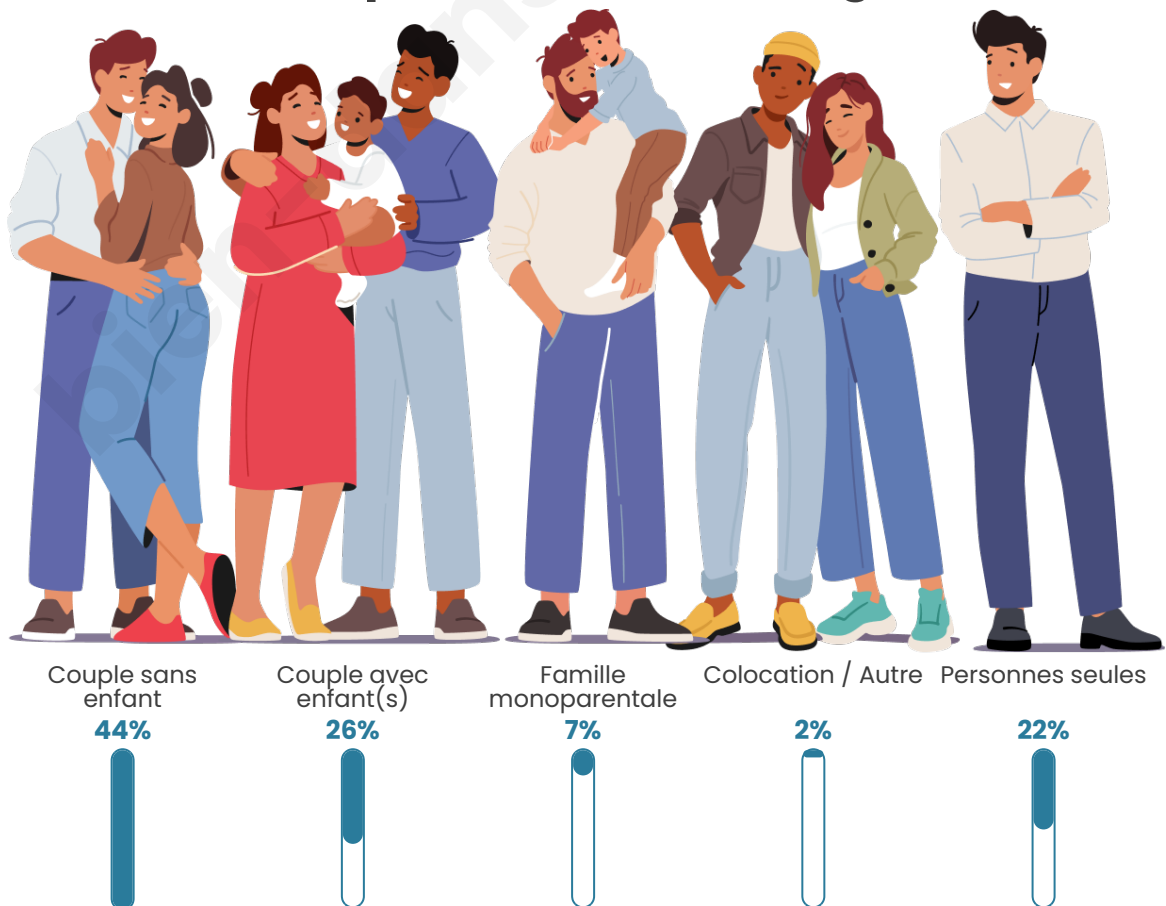

Tranche d'âge

Activité professionnelle

Niveau de diplôme

Composition des ménages

Profils électoraux

Premier tour

	Marine LE PEN	27.96 %
	Emmanuel MACRON	24.35 %
	Jean-Luc MÉLENCHON	16.07 %
	Éric ZEMMOUR	13.03 %
	Valérie PÉCRESSÉ	4.26 %
	Yannick JADOT	4.03 %
	Jean LASSALLE	3.17 %
	Nicolas DUPONT-AIGNAN	3.01 %
	Fabien ROUSSEL	1.92 %
	Anne HIDALGO	1.21 %
	Philippe POUTOU	0.60 %
	Nathalie ARTHAUD	0.40 %