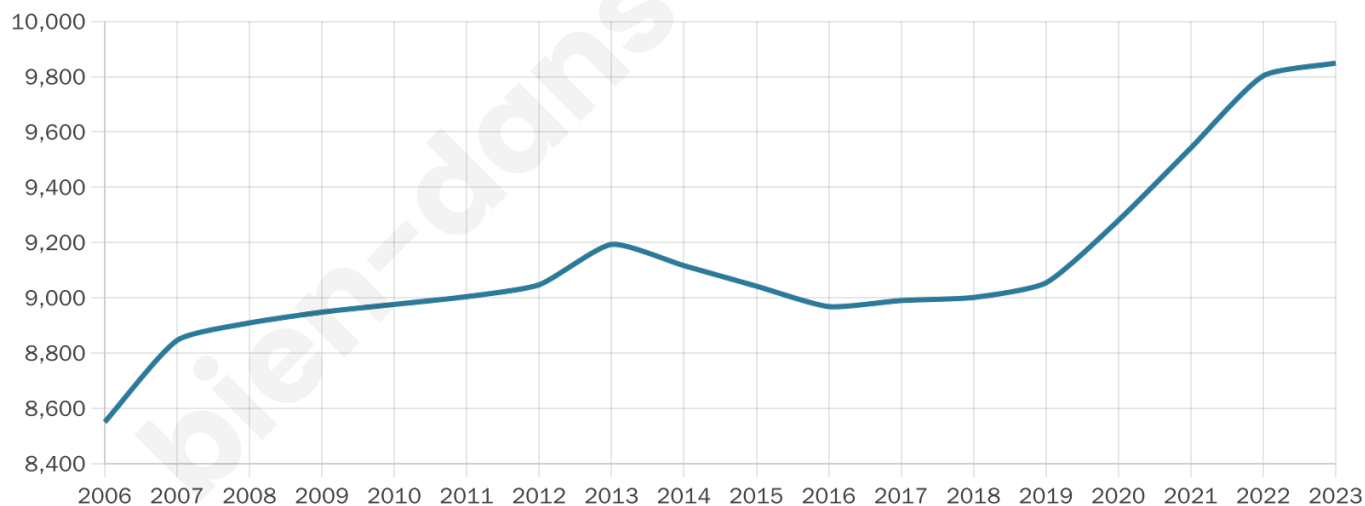

9 849

Age moyen

48 ans

Pop active

37.9%

Taux chômage

9.4%

Pop densité

154 h/km²

Revenu moyen

23 200 €/an

Evolution du nombre d'habitants

Sources : Institut national de la statistique et des études économiques (insee) selon Les dernières parutions officielles de 2024 portant sur les années 2020, 2021 et 2022.