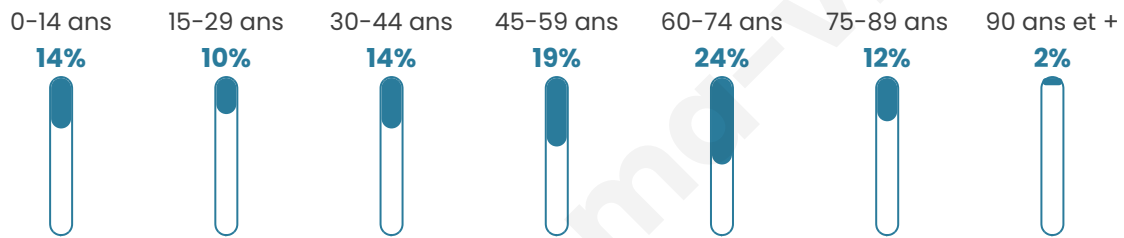

9 849

Age moyen

48 ans

Pop active

37.9%

Taux chômage

9.4%

Pop densité

154 h/km²

Revenu moyen

23 200 €/an

Evolution du nombre d'habitants

Sources : Institut national de la statistique et des études économiques (insee) selon Les dernières parutions officielles de 2024 portant sur les années 2020, 2021 et 2022.

Tranche d'âge

Activité professionnelle

Niveau de diplôme

Composition des ménages

Profils électoraux

Premier tour

	Marine LE PEN	27.96 %
	Emmanuel MACRON	24.35 %
	Jean-Luc MÉLENCHON	16.07 %
	Éric ZEMMOUR	13.03 %
	Valérie PÉCRESSÉ	4.26 %
	Yannick JADOT	4.03 %
	Jean LASSALLE	3.17 %
	Nicolas DUPONT-AIGNAN	3.01 %
	Fabien ROUSSEL	1.92 %
	Anne HIDALGO	1.21 %
	Philippe POUTOU	0.60 %
	Nathalie ARTHAUD	0.40 %