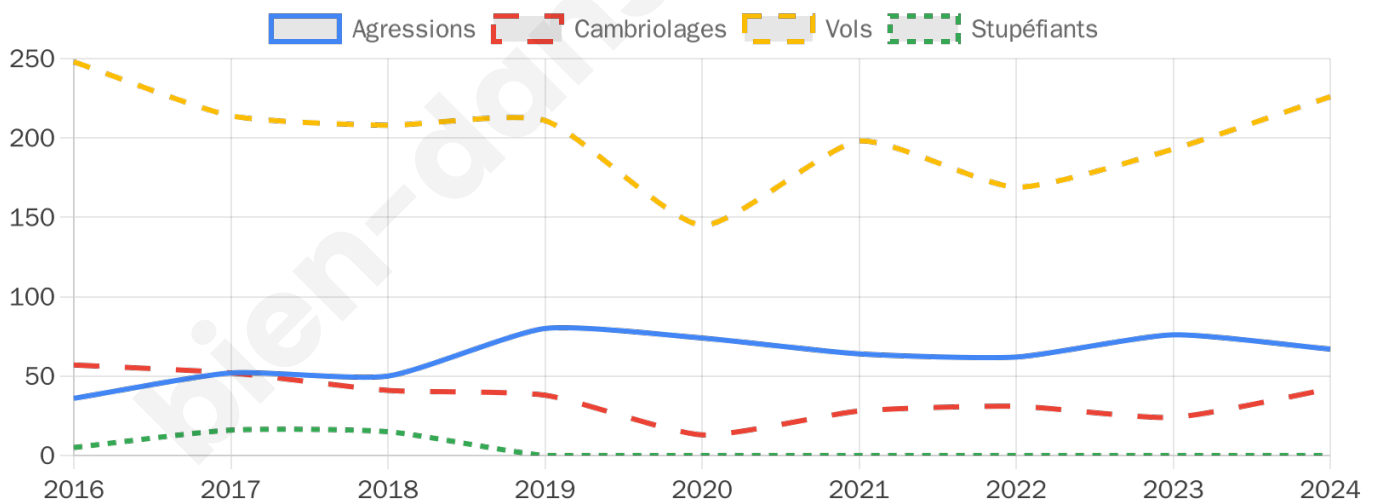

7 672 inscrits

Participation : 75.39%

Votes blancs : 1.18%

Votes nuls : 0.50%

Second tour

	Emmanuel MACRON	46,36 %
	Marine LE PEN	53,64 %

7 678 inscrits

Participation : 73.63%

Votes blancs : 5.86%

Votes nuls : 1.84%

Sécurité

Agressions physiques / sexuelles

67

Cambriolages

42

Vols / dégradations

226

Stupéfiants

0

Evolution du nombre d'infractions

Pour comparer

(en proportion du nombre d'habitants)

Sources : Bases statistiques communale, départementale et régionale de la délinquance enregistrée par la police et la gendarmerie nationales selon les dernières parutions officielles de 2025 portant sur l'année 2024 ([data.gouv](https://data.gouv.fr)).