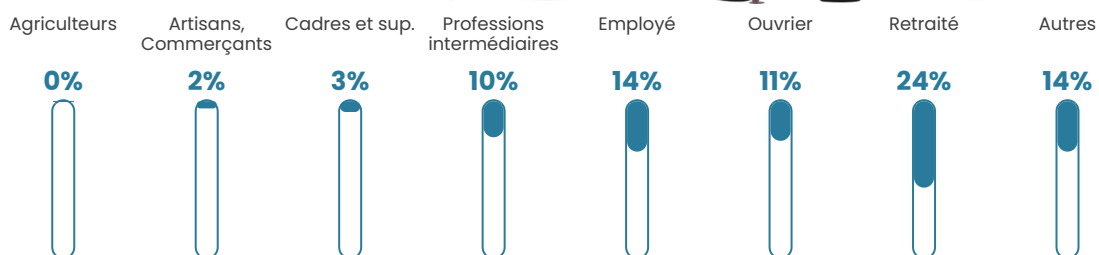

Taux chômage

10.9%

Pop densité

1 661 h/km²

Revenu moyen

21 450 €/an

Evolution du nombre d'habitants

Sources : Institut national de la statistique et des études économiques (insee) selon Les dernières parutions officielles de 2024 portant sur les années 2020, 2021 et 2022.

Tranche d'âge

Activité professionnelle

Niveau de diplôme

Composition des ménages

Profils électoraux

Premier tour

	Marine LE PEN	29.60 %
	Jean-Luc MÉLENCHON	25.18 %
	Emmanuel MACRON	21.81 %
	Éric ZEMMOUR	8.45 %
	Valérie PÉCRESSE	2.70 %
	Yannick JADOT	2.57 %
	Nicolas DUPONT-AIGNAN	2.57 %
	Jean LASSALLE	2.26 %
	Fabien ROUSSEL	2.12 %
	Anne HIDALGO	1.68 %
	Philippe POUTOU	0.62 %
	Nathalie ARTHAUD	0.44 %