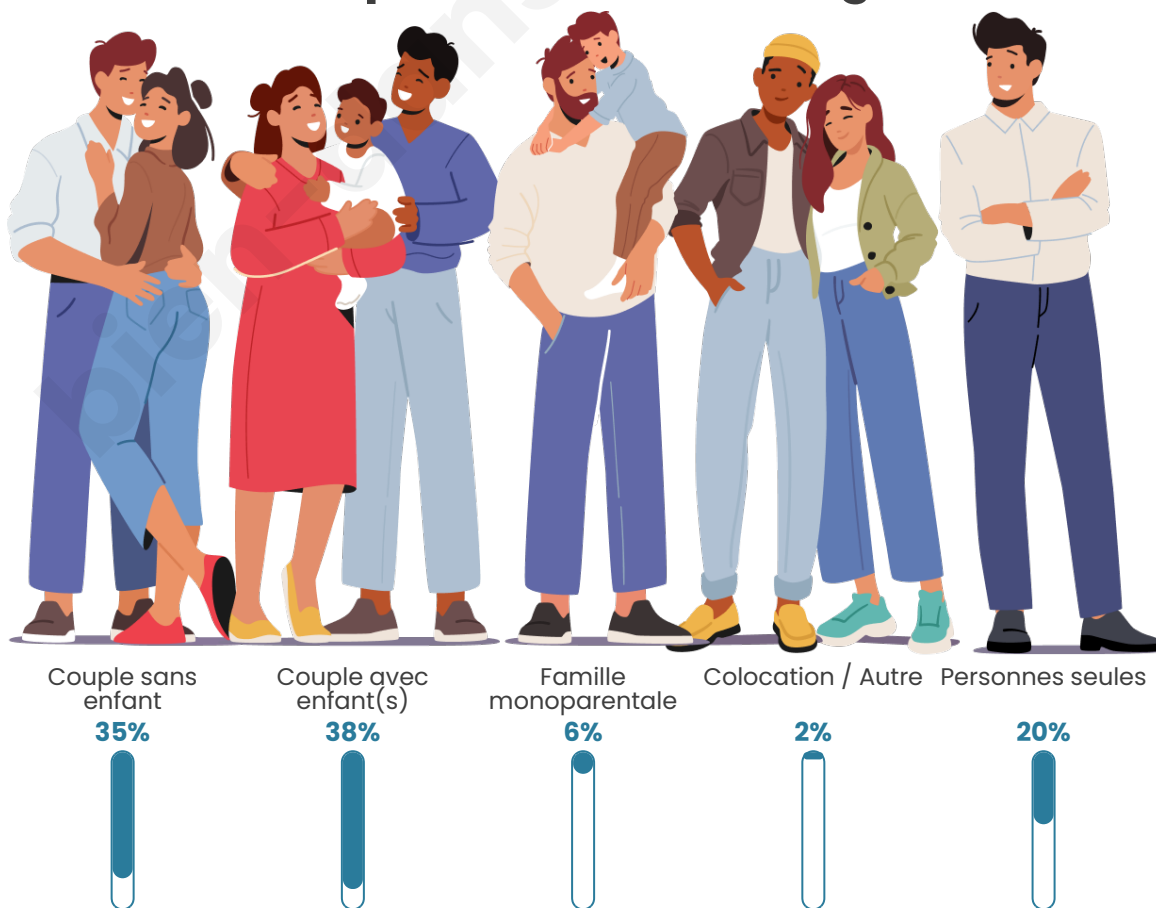

Tranche d'âge

Activité professionnelle

Niveau de diplôme

Composition des ménages

Profils électoraux

Premier tour

	Marine LE PEN	29.60 %
	Jean-Luc MÉLENCHON	25.18 %
	Emmanuel MACRON	21.81 %
	Éric ZEMMOUR	8.45 %
	Valérie PÉCRESSE	2.70 %
	Yannick JADOT	2.57 %
	Nicolas DUPONT-AIGNAN	2.57 %
	Jean LASSALLE	2.26 %
	Fabien ROUSSEL	2.12 %
	Anne HIDALGO	1.68 %
	Philippe POUTOU	0.62 %
	Nathalie ARTHAUD	0.44 %