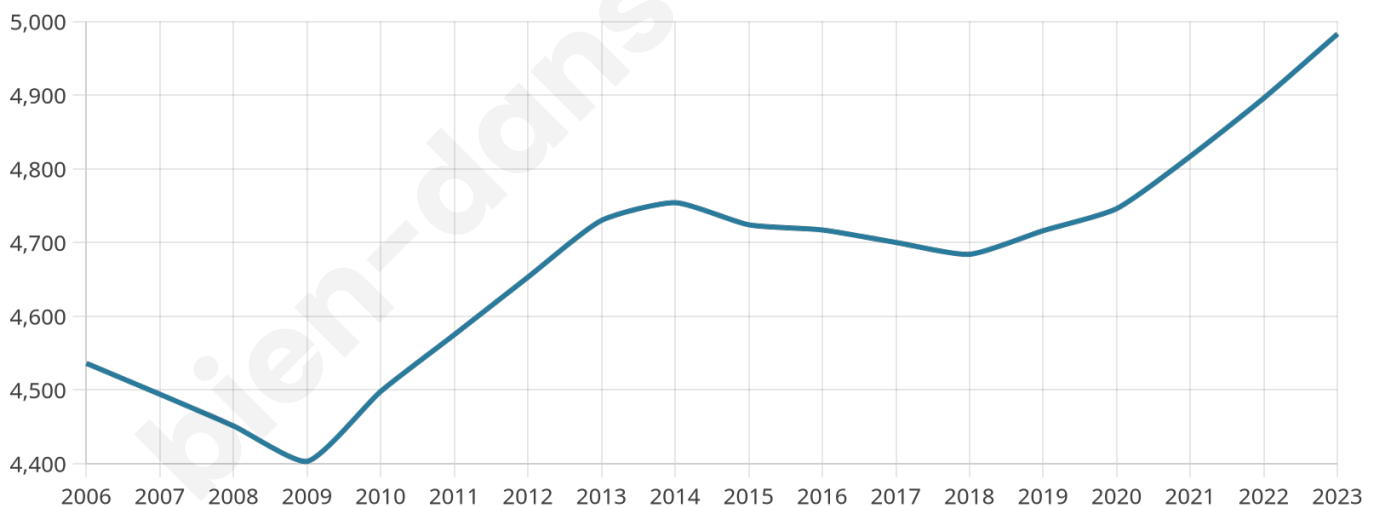

SÉM
SAINT-ÉTIENNE
la métropole

Statistiques sur la population

Nombre d'habitants

4 983

Age moyen

43 ans

Pop active

40.1%

Taux chômage

10.9%

Pop densité

1 661 h/km²

Revenu moyen

21 450 €/an

Evolution du nombre d'habitants

Sources : Institut national de la statistique et des études économiques (insee) selon Les dernières parutions officielles de 2024 portant sur les années 2020, 2021 et 2022.

Tranche d'âge

Activité professionnelle

Niveau de diplôme

Composition des ménages

Profils électoraux

Premier tour

	Marine LE PEN	29.60 %
	Jean-Luc MÉLENCHON	25.18 %
	Emmanuel MACRON	21.81 %
	Éric ZEMMOUR	8.45 %
	Valérie PÉCRESSE	2.70 %
	Yannick JADOT	2.57 %
	Nicolas DUPONT-AIGNAN	2.57 %
	Jean LASSALLE	2.26 %
	Fabien ROUSSEL	2.12 %
	Anne HIDALGO	1.68 %
	Philippe POUTOU	0.62 %
	Nathalie ARTHAUD	0.44 %