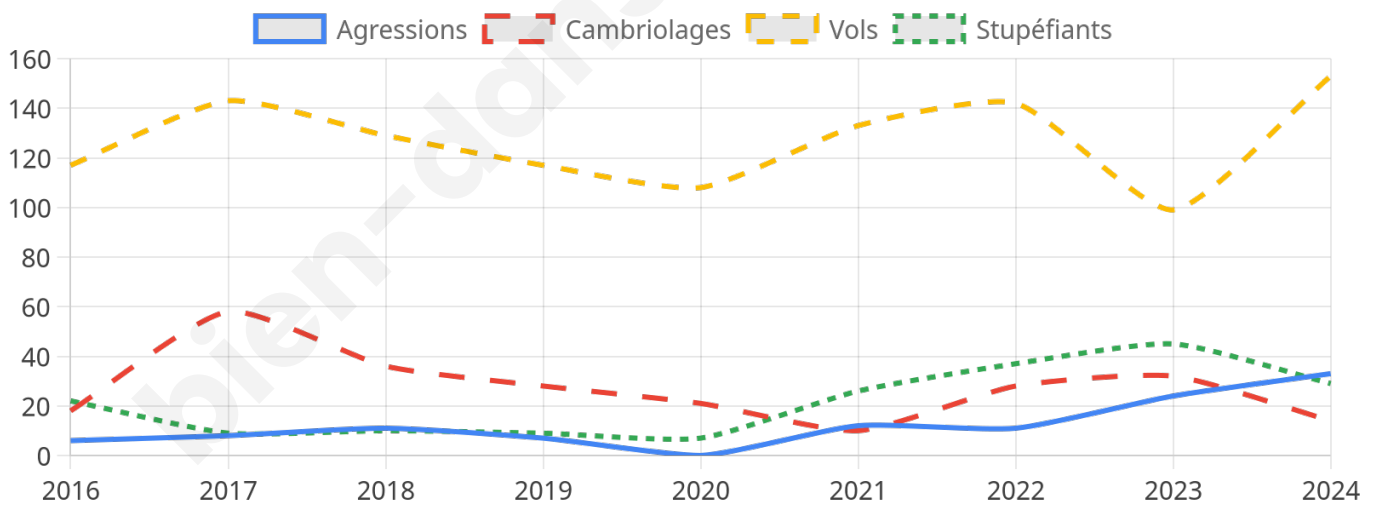

3 039 inscrits

Participation : 76.31%

Votes blancs : 1.85%

Votes nuls : 0.69%

Second tour

	Emmanuel MACRON	48,9 %
	Marine LE PEN	51,1 %

3 040 inscrits

Participation : 70.43%

Votes blancs : 5.93%

Votes nuls : 2.48%

Sécurité

Agressions physiques / sexuelles

33

Cambriolages

14

Vols / dégradations

153

Stupéfiants

29

Evolution du nombre d'infractions

Pour comparer

(en proportion du nombre d'habitants)

Ville Département Région

Sources : Bases statistiques communale, départementale et régionale de la délinquance enregistrée par la police et la gendarmerie nationales selon les dernières parutions officielles de 2025 portant sur l'année 2024 ([data.gouv](https://data.gouv.fr)).