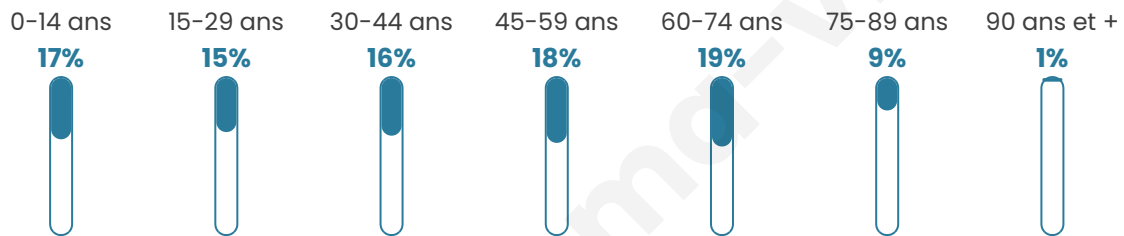

SÉM
SAINT-ÉTIENNE
la métropole

Statistiques sur la population

Nombre d'habitants

4 983

Age moyen

43 ans

Pop active

40.1%

Taux chômage

10.9%

Pop densité

1 661 h/km²

Revenu moyen

21 450 €/an

Evolution du nombre d'habitants

Sources : Institut national de la statistique et des études économiques (insee) selon Les dernières parutions officielles de 2024 portant sur les années 2020, 2021 et 2022.

Tranche d'âge

Activité professionnelle

Niveau de diplôme

Composition des ménages

Profils électoraux

Premier tour

	Marine LE PEN	29.60 %
	Jean-Luc MÉLENCHON	25.18 %
	Emmanuel MACRON	21.81 %
	Éric ZEMMOUR	8.45 %
	Valérie PÉCRESSE	2.70 %
	Yannick JADOT	2.57 %
	Nicolas DUPONT-AIGNAN	2.57 %
	Jean LASSALLE	2.26 %
	Fabien ROUSSEL	2.12 %
	Anne HIDALGO	1.68 %
	Philippe POUTOU	0.62 %
	Nathalie ARTHAUD	0.44 %