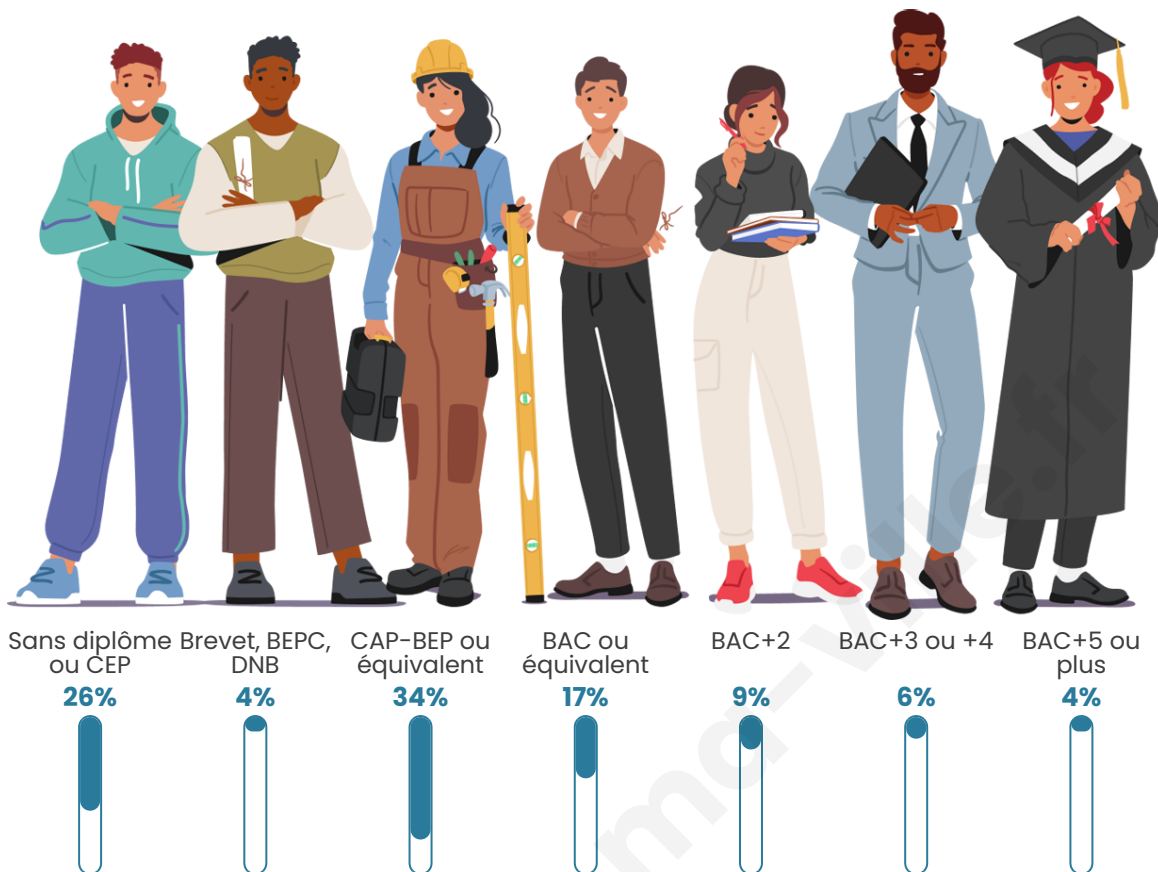

SÉM
SAINT-ÉTIENNE
la métropole

Statistiques sur la population

Nombre d'habitants

4 983

Age moyen

43 ans

Pop active

40.1%

Taux chômage

10.9%

Pop densité

1 661 h/km²

Revenu moyen

21 450 €/an

Evolution du nombre d'habitants

Sources : Institut national de la statistique et des études économiques (insee) selon Les dernières parutions officielles de 2024 portant sur les années 2020, 2021 et 2022.

Tranche d'âge

Activité professionnelle

Niveau de diplôme

Composition des ménages

Profils électoraux

Premier tour

	Marine LE PEN	29.60 %
	Jean-Luc MÉLENCHON	25.18 %
	Emmanuel MACRON	21.81 %
	Éric ZEMMOUR	8.45 %
	Valérie PÉCRESSE	2.70 %
	Yannick JADOT	2.57 %
	Nicolas DUPONT-AIGNAN	2.57 %
	Jean LASSALLE	2.26 %
	Fabien ROUSSEL	2.12 %
	Anne HIDALGO	1.68 %
	Philippe POUTOU	0.62 %
	Nathalie ARTHAUD	0.44 %