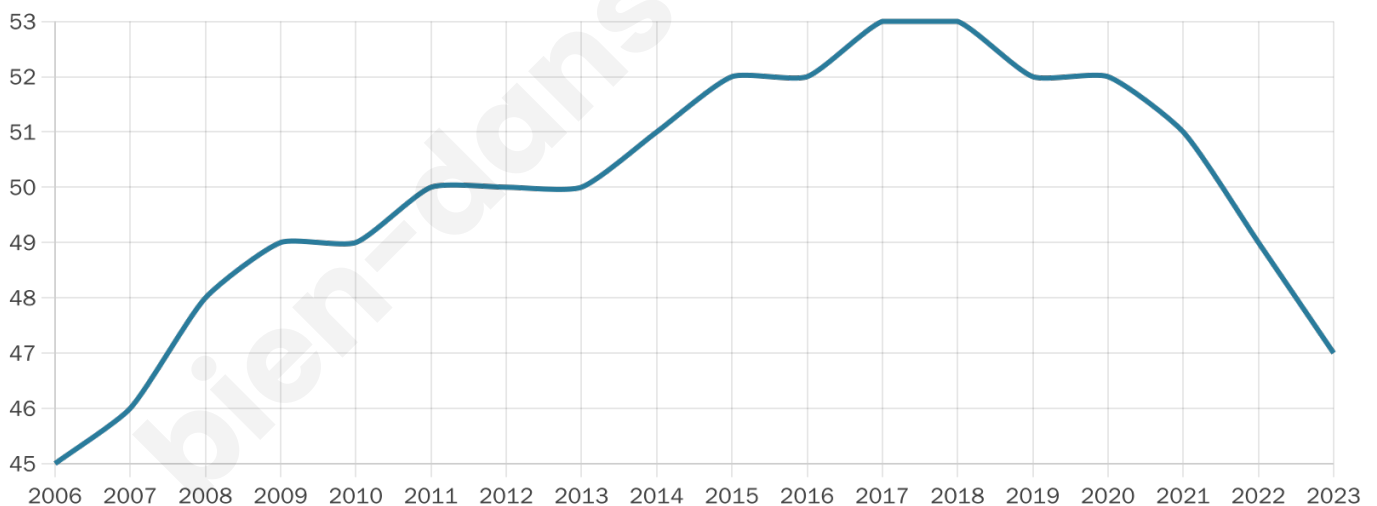

Version web

Ville de Loreto-di-Tallano

Présenté par

BIEN dans
ma **VILLE** 

Sommaire

Situation géographique	3
Statistiques sur la population	4
Evolution du nombre d'habitants	4
Tranche d'âge	5
0-14 ans	5
15-29 ans	5
30-44 ans	5
45-59 ans	5
60-74 ans	5
75-89 ans	5
90 ans et +	5
Activité professionnelle	5
Agriculteurs	5
Artisans, Commerçants	5
Cadres et sup.	5
Professions intermédiaires	5
Employé	5
Ouvrier	5
Retraité	5
Autres	5
Niveau de diplôme	6
Sans diplôme ou CEP	6
Brevet, BEPC, DNB	6
CAP-BEP ou équivalent	6
BAC ou équivalent	6
BAC+2	6
BAC+3 ou +4	6
BAC+5 ou plus	6
Composition des ménages	6
Couple sans enfant	6
Couple avec enfant(s)	6
Famille monoparentale	6
Colocation / Autre	6
Personnes seules	6
Profils électoraux	7
Premier tour	7
Sécurité	8
Evolution du nombre d'infractions	8
Pour comparer	9
Services à la population	10
Commerce	10
Éducation	10
Villes autour de Loreto-di-Tallano	12

Situation géographique

i Informations clés

- **Région :** Corse
- **Département :** Corse-du-sud
- **Code postal :** 20165
- **Superficie :** 6 km²

Statistiques sur la population

Nombre d'habitants

47

Age moyen

57 ans

Pop active

27.7%

Taux chômage

10%

Pop densité

8 h/km²

Revenu moyen

NC

Evolution du nombre d'habitants

Sources : Institut national de la statistique et des études économiques (insee) selon Les dernières parutions officielles de 2024 portant sur les années 2020, 2021 et 2022.