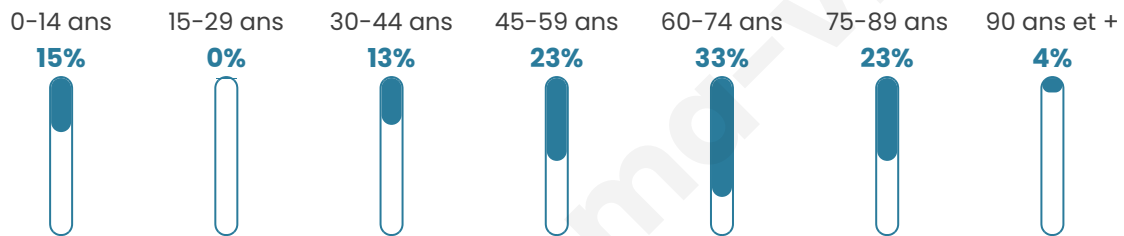

Version web

Ville de Loreto-di-Tallano

Présenté par

BIEN dans
ma **VILLE** 

Sommaire

Situation géographique	3
Statistiques sur la population	4
Evolution du nombre d'habitants	4
Tranche d'âge	5
0-14 ans	5
15-29 ans	5
30-44 ans	5
45-59 ans	5
60-74 ans	5
75-89 ans	5
90 ans et +	5
Activité professionnelle	5
Agriculteurs	5
Artisans, Commerçants	5
Cadres et sup.	5
Professions intermédiaires	5
Employé	5
Ouvrier	5
Retraité	5
Autres	5
Niveau de diplôme	6
Sans diplôme ou CEP	6
Brevet, BEPC, DNB	6
CAP-BEP ou équivalent	6
BAC ou équivalent	6
BAC+2	6
BAC+3 ou +4	6
BAC+5 ou plus	6
Composition des ménages	6
Couple sans enfant	6
Couple avec enfant(s)	6
Famille monoparentale	6
Colocation / Autre	6
Personnes seules	6
Profils électoraux	7
Premier tour	7
Sécurité	8
Evolution du nombre d'infractions	8
Pour comparer	9
Services à la population	10
Commerce	10
Éducation	10
Villes autour de Loreto-di-Tallano	12

Situation géographique

i Informations clés

- **Région :** Corse
- **Département :** Corse-du-sud
- **Code postal :** 20165
- **Superficie :** 6 km²

Statistiques sur la population

Nombre d'habitants

47

Age moyen

57 ans

Pop active

27.7%

Taux chômage

10%

Pop densité

8 h/km²

Revenu moyen

Tranche d'âge

Activité professionnelle

Niveau de diplôme

Composition des ménages

Profils électoraux

Premier tour

	Éric ZEMMOUR	18.18 %
	Fabien ROUSSEL	15.91 %
	Emmanuel MACRON	13.64 %
	Marine LE PEN	13.64 %
	Jean-Luc MÉLENCHON	13.64 %
	Jean LASSALLE	11.36 %
	Valérie PÉCRESSE	9.09 %
	Anne HIDALGO	2.27 %
	Nicolas DUPONT-AIGNAN	2.27 %
	Nathalie ARTHAUD	0.00 %
	Yannick JADOT	0.00 %
	Philippe POUTOU	0.00 %