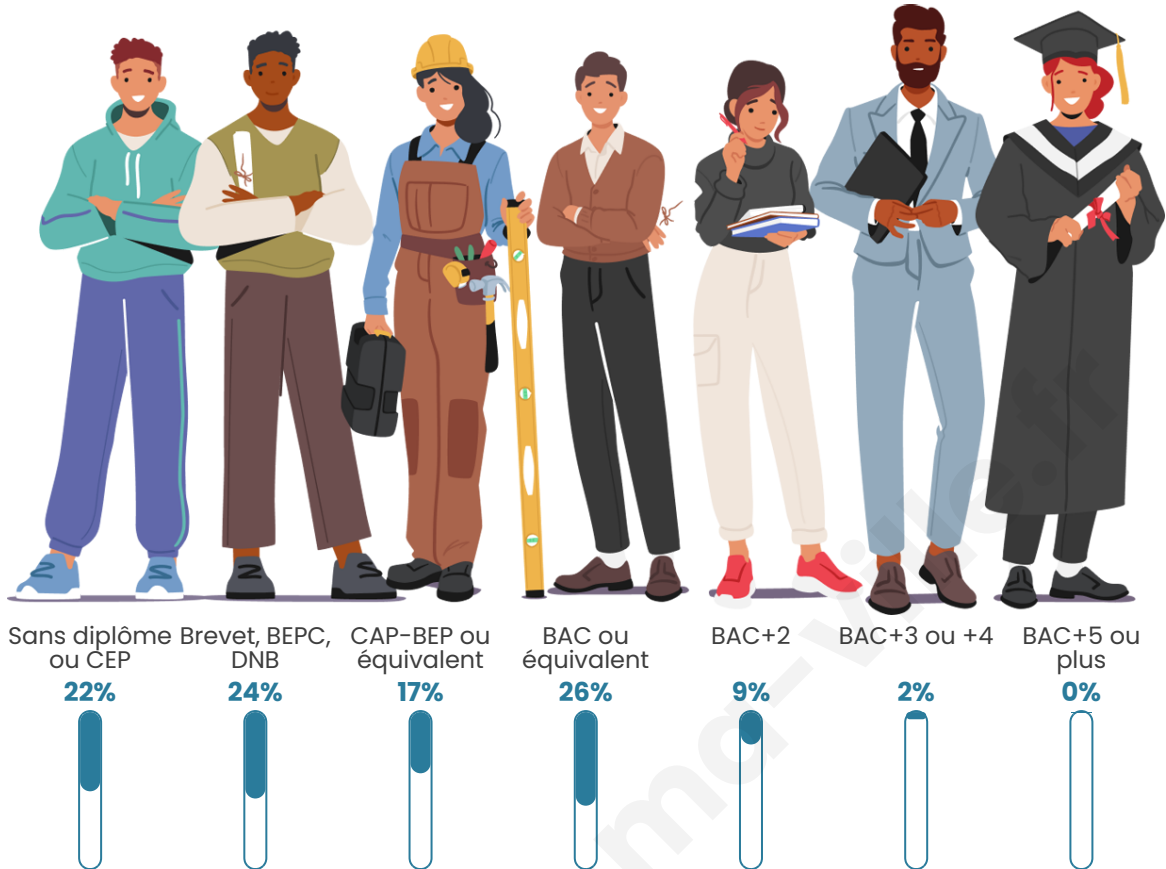

Version web

Ville de Loreto-di-Tallano

Présenté par

BIEN dans
ma **VILLE** 

Sommaire

Situation géographique	3
Statistiques sur la population	4
Evolution du nombre d'habitants	4
Tranche d'âge	5
0-14 ans	5
15-29 ans	5
30-44 ans	5
45-59 ans	5
60-74 ans	5
75-89 ans	5
90 ans et +	5
Activité professionnelle	5
Agriculteurs	5
Artisans, Commerçants	5
Cadres et sup.	5
Professions intermédiaires	5
Employé	5
Ouvrier	5
Retraité	5
Autres	5
Niveau de diplôme	6
Sans diplôme ou CEP	6
Brevet, BEPC, DNB	6
CAP-BEP ou équivalent	6
BAC ou équivalent	6
BAC+2	6
BAC+3 ou +4	6
BAC+5 ou plus	6
Composition des ménages	6
Couple sans enfant	6
Couple avec enfant(s)	6
Famille monoparentale	6
Colocation / Autre	6
Personnes seules	6
Profils électoraux	7
Premier tour	7
Sécurité	8
Evolution du nombre d'infractions	8
Pour comparer	9
Services à la population	10
Commerce	10
Éducation	10
Villes autour de Loreto-di-Tallano	12

57 ans

Pop active

27.7%

Taux chômage

10%

Pop densité

8 h/km²

Revenu moyen

Tranche d'âge

Activité professionnelle

Niveau de diplôme

Composition des ménages

Profils électoraux

Premier tour

	Éric ZEMMOUR	18.18 %
	Fabien ROUSSEL	15.91 %
	Emmanuel MACRON	13.64 %
	Marine LE PEN	13.64 %
	Jean-Luc MÉLENCHON	13.64 %
	Jean LASSALLE	11.36 %
	Valérie PÉCRESSE	9.09 %
	Anne HIDALGO	2.27 %
	Nicolas DUPONT-AIGNAN	2.27 %
	Nathalie ARTHAUD	0.00 %
	Yannick JADOT	0.00 %
	Philippe POUTOU	0.00 %