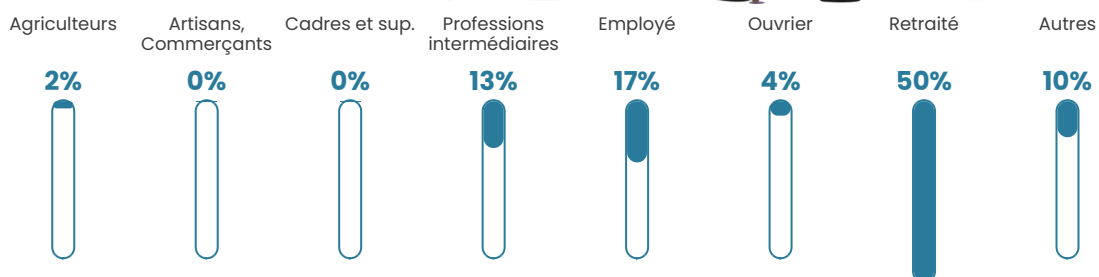

57 ans

Pop active

27.7%

Taux chômage

10%

Pop densité

8 h/km²

Revenu moyen

NC

Evolution du nombre d'habitants

Sources : Institut national de la statistique et des études économiques (insee) selon Les dernières parutions officielles de 2024 portant sur les années 2020, 2021 et 2022.

Tranche d'âge

Activité professionnelle

Niveau de diplôme

Composition des ménages

Profils électoraux

Premier tour

	Éric ZEMMOUR	18.18 %
	Fabien ROUSSEL	15.91 %
	Emmanuel MACRON	13.64 %
	Marine LE PEN	13.64 %
	Jean-Luc MÉLENCHON	13.64 %
	Jean LASSALLE	11.36 %
	Valérie PÉCRESSE	9.09 %
	Anne HIDALGO	2.27 %
	Nicolas DUPONT-AIGNAN	2.27 %
	Nathalie ARTHAUD	0.00 %
	Yannick JADOT	0.00 %
	Philippe POUTOU	0.00 %