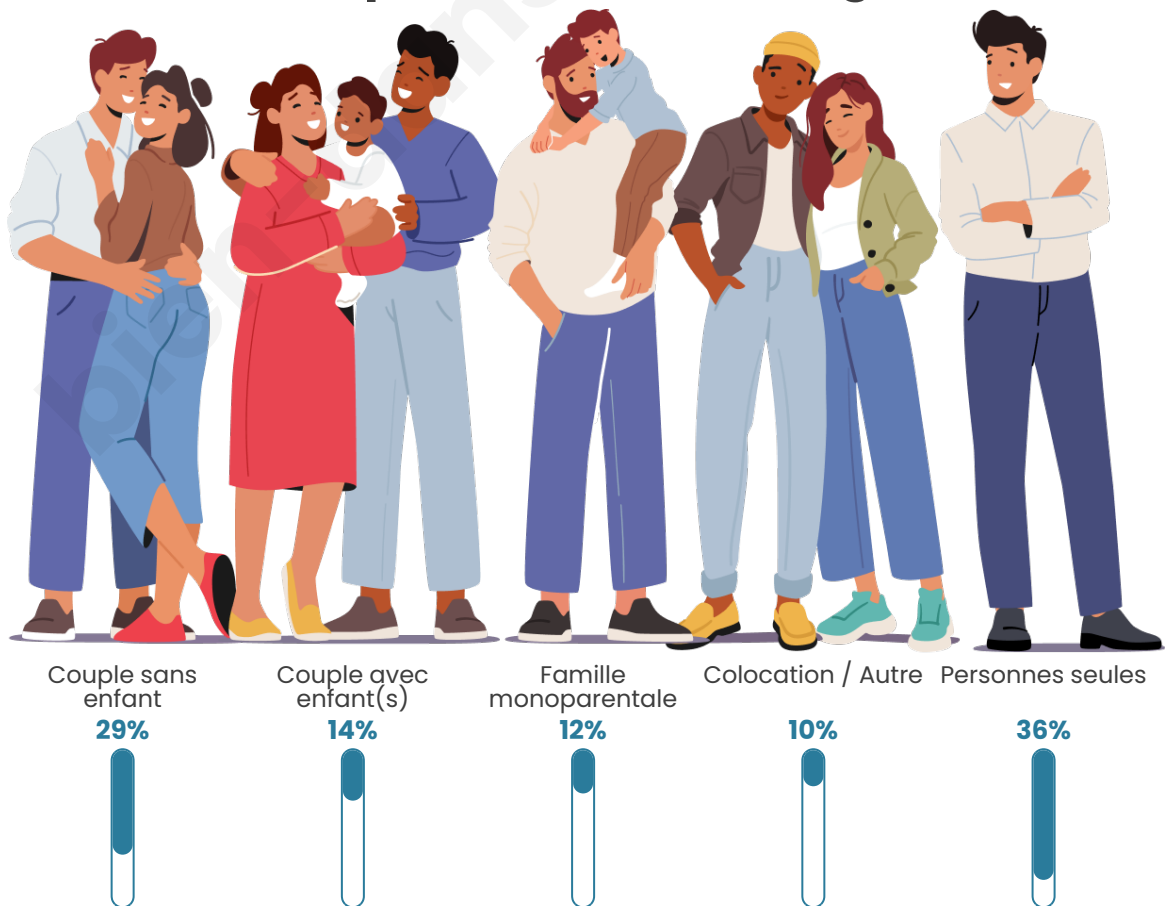

Tranche d'âge

Activité professionnelle

Niveau de diplôme

Composition des ménages

Profils électoraux

Premier tour

	Éric ZEMMOUR	18.18 %
	Fabien ROUSSEL	15.91 %
	Emmanuel MACRON	13.64 %
	Marine LE PEN	13.64 %
	Jean-Luc MÉLENCHON	13.64 %
	Jean LASSALLE	11.36 %
	Valérie PÉCRESSE	9.09 %
	Anne HIDALGO	2.27 %
	Nicolas DUPONT-AIGNAN	2.27 %
	Nathalie ARTHAUD	0.00 %
	Yannick JADOT	0.00 %
	Philippe POUTOU	0.00 %