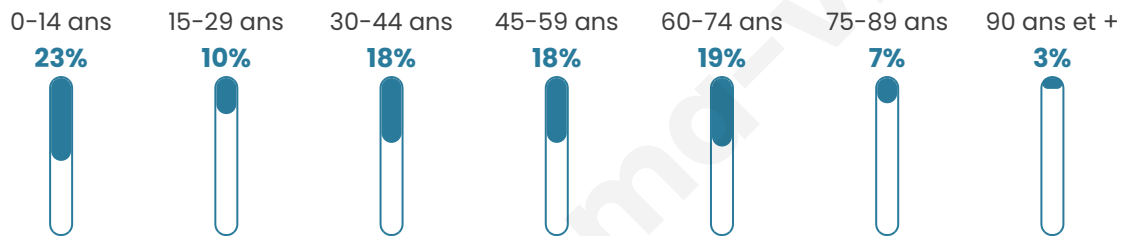

Version web

Ville de Lor

Présenté par

BIEN dans
ma **VILLE** 

Sommaire

Situation géographique	3
Statistiques sur la population	4
Evolution du nombre d'habitants	4
Tranche d'âge	5
0-14 ans	5
15-29 ans	5
30-44 ans	5
45-59 ans	5
60-74 ans	5
75-89 ans	5
90 ans et +	5
Activité professionnelle	5
Agriculteurs	5
Artisans, Commerçants	5
Cadres et sup.	5
Professions intermédiaires	5
Employé	5
Ouvrier	5
Retraité	5
Autres	5
Niveau de diplôme	6
Sans diplôme ou CEP	6
Brevet, BEPC, DNB	6
CAP-BEP ou équivalent	6
BAC ou équivalent	6
BAC+2	6
BAC+3 ou +4	6
BAC+5 ou plus	6
Composition des ménages	6
Couple sans enfant	6
Couple avec enfant(s)	6
Famille monoparentale	6
Colocation / Autre	6
Personnes seules	6
Profils électoraux	7
Premier tour	7
Sécurité	8
Evolution du nombre d'infractions	8
Pour comparer	9
Services à la population	10
Commerce	10
Éducation	10
Villes autour de Lor	11

42 ans

Pop active

36.9%

Taux chômage

5.2%

Pop densité

18 h/km²

Revenu moyen

21 380 €/an

Evolution du nombre d'habitants

Sources : Institut national de la statistique et des études économiques (insee) selon Les dernières parutions officielles de 2024 portant sur les années 2020, 2021 et 2022.

Tranche d'âge

Activité professionnelle

Niveau de diplôme

Composition des ménages

Profils électoraux

Premier tour

	Marine LE PEN	51.81 %
	Emmanuel MACRON	24.10 %
	Éric ZEMMOUR	8.43 %
	Valérie PÉCRESSE	6.02 %
	Nicolas DUPONT-AIGNAN	4.82 %
	Jean-Luc MÉLENCHON	2.41 %
	Fabien ROUSSEL	1.20 %
	Philippe POUTOU	1.20 %
	Nathalie ARTHAUD	0.00 %
	Jean LASSALLE	0.00 %
	Anne HIDALGO	0.00 %
	Yannick JADOT	0.00 %