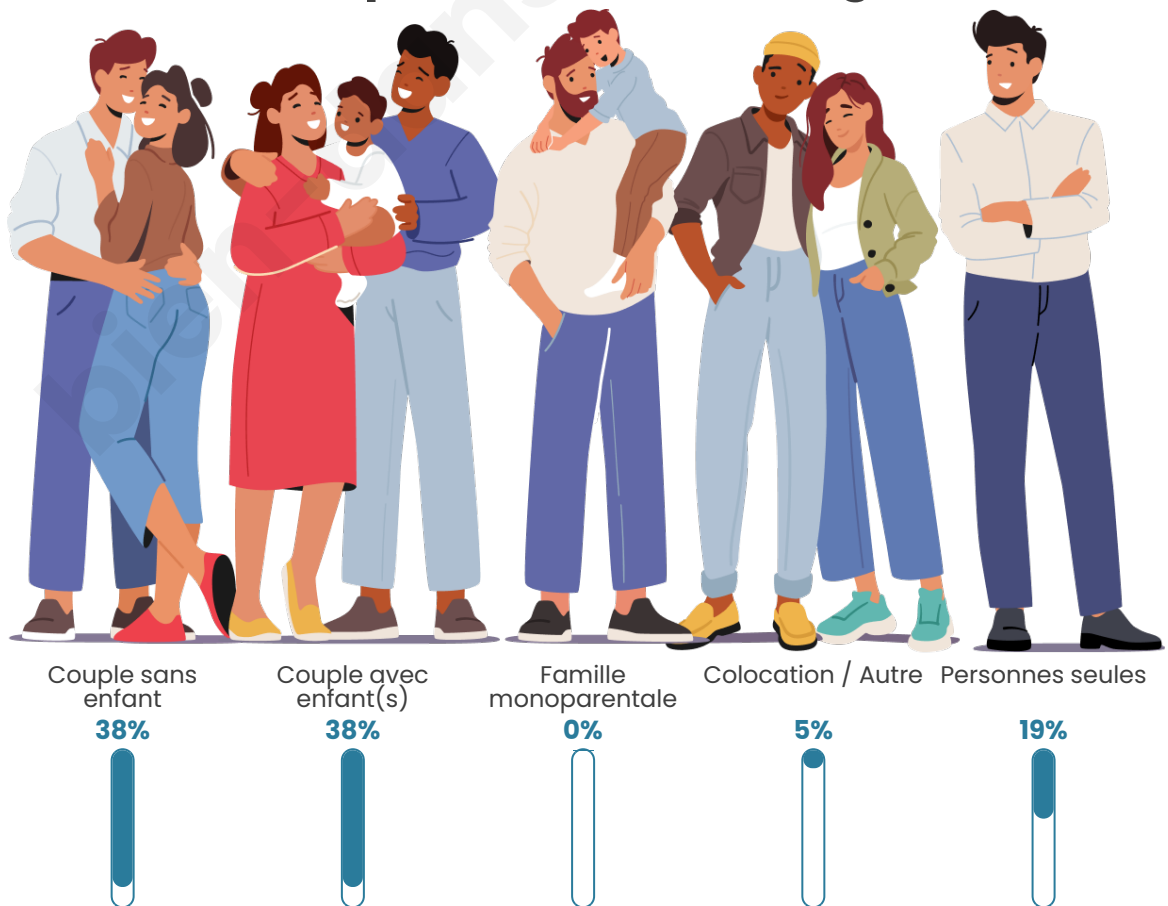

Tranche d'âge

Activité professionnelle

Niveau de diplôme

Composition des ménages

Profils électoraux

Premier tour

	Marine LE PEN	51.81 %
	Emmanuel MACRON	24.10 %
	Éric ZEMMOUR	8.43 %
	Valérie PÉCRESSE	6.02 %
	Nicolas DUPONT-AIGNAN	4.82 %
	Jean-Luc MÉLENCHON	2.41 %
	Fabien ROUSSEL	1.20 %
	Philippe POUTOU	1.20 %
	Nathalie ARTHAUD	0.00 %
	Jean LASSALLE	0.00 %
	Anne HIDALGO	0.00 %
	Yannick JADOT	0.00 %