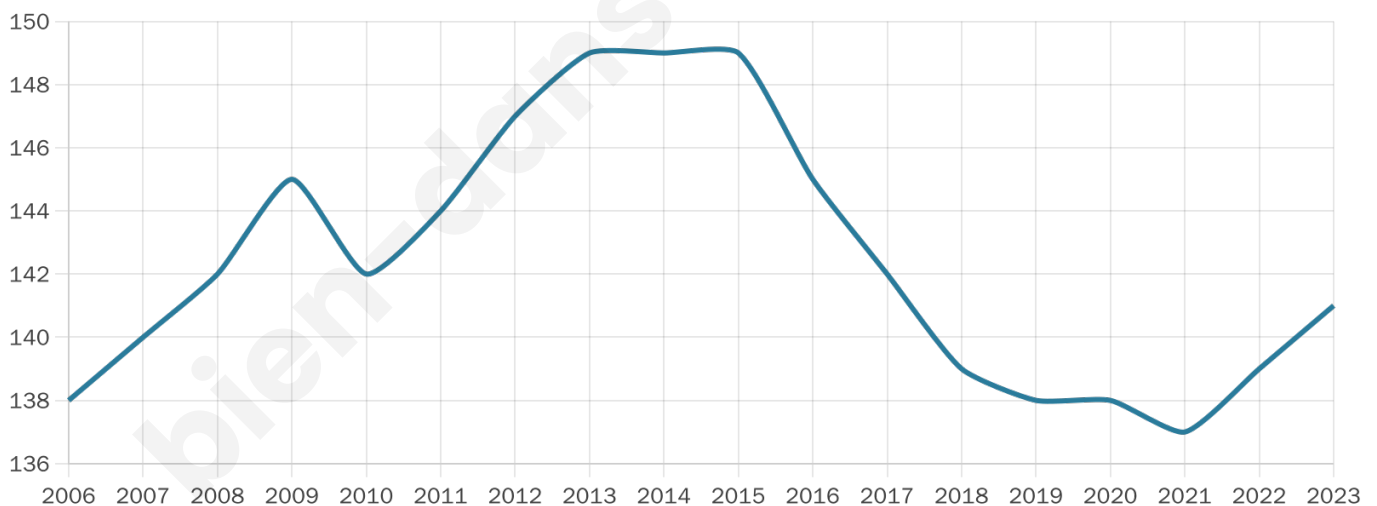

Version web

Ville de Lor

Présenté par

BIEN dans
ma **VILLE** 

Sommaire

Situation géographique	3
Statistiques sur la population	4
Evolution du nombre d'habitants	4
Tranche d'âge	5
0-14 ans	5
15-29 ans	5
30-44 ans	5
45-59 ans	5
60-74 ans	5
75-89 ans	5
90 ans et +	5
Activité professionnelle	5
Agriculteurs	5
Artisans, Commerçants	5
Cadres et sup.	5
Professions intermédiaires	5
Employé	5
Ouvrier	5
Retraité	5
Autres	5
Niveau de diplôme	6
Sans diplôme ou CEP	6
Brevet, BEPC, DNB	6
CAP-BEP ou équivalent	6
BAC ou équivalent	6
BAC+2	6
BAC+3 ou +4	6
BAC+5 ou plus	6
Composition des ménages	6
Couple sans enfant	6
Couple avec enfant(s)	6
Famille monoparentale	6
Colocation / Autre	6
Personnes seules	6
Profils électoraux	7
Premier tour	7
Sécurité	8
Evolution du nombre d'infractions	8
Pour comparer	9
Services à la population	10
Commerce	10
Éducation	10
Villes autour de Lor	11

42 ans

Pop active

36.9%

Taux chômage

5.2%

Pop densité

18 h/km²

Revenu moyen

21 380 €/an

Evolution du nombre d'habitants

Sources : Institut national de la statistique et des études économiques (insee) selon Les dernières parutions officielles de 2024 portant sur les années 2020, 2021 et 2022.