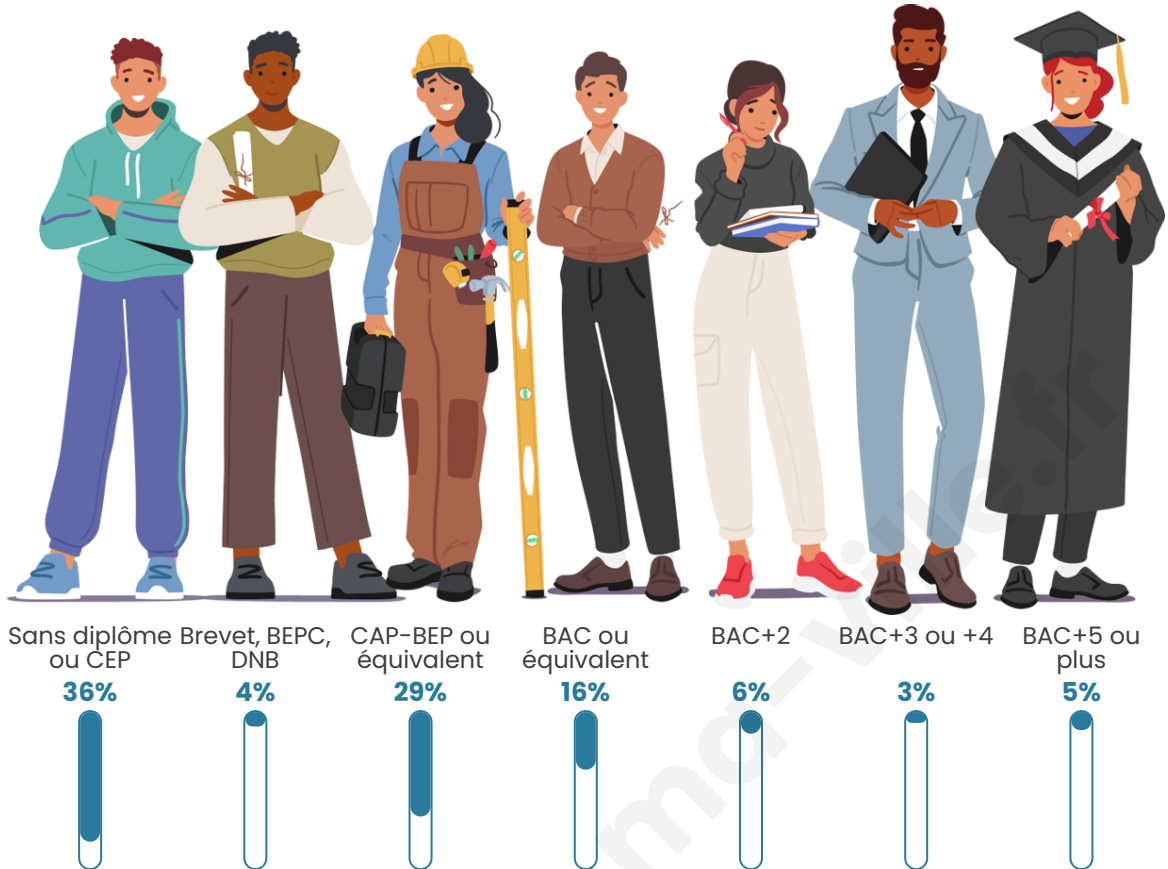

Tranche d'âge

Activité professionnelle

Niveau de diplôme

Composition des ménages

Profils électoraux

Premier tour

	Marine LE PEN	51.81 %
	Emmanuel MACRON	24.10 %
	Éric ZEMMOUR	8.43 %
	Valérie PÉCRESSE	6.02 %
	Nicolas DUPONT-AIGNAN	4.82 %
	Jean-Luc MÉLENCHON	2.41 %
	Fabien ROUSSEL	1.20 %
	Philippe POUTOU	1.20 %
	Nathalie ARTHAUD	0.00 %
	Jean LASSALLE	0.00 %
	Anne HIDALGO	0.00 %
	Yannick JADOT	0.00 %