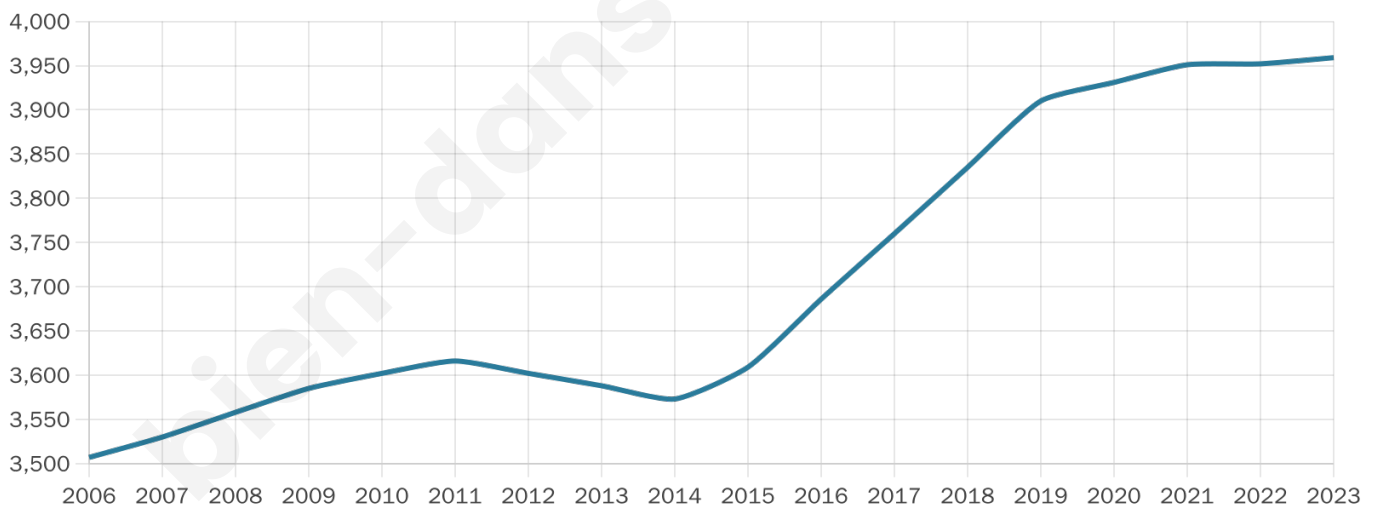

# Statistiques sur la population

Nombre d'habitants

**3 959**

Age moyen

**41 ans**

Pop active

**46.6%**

Taux chômage

**5.6%**

Pop densité

**198 h/km<sup>2</sup>**

Revenu moyen

**26 590 €/an**

## Evolution du nombre d'habitants

Sources : Institut national de la statistique et des études économiques (insee) selon Les dernières parutions officielles de 2024 portant sur les années 2020, 2021 et 2022.