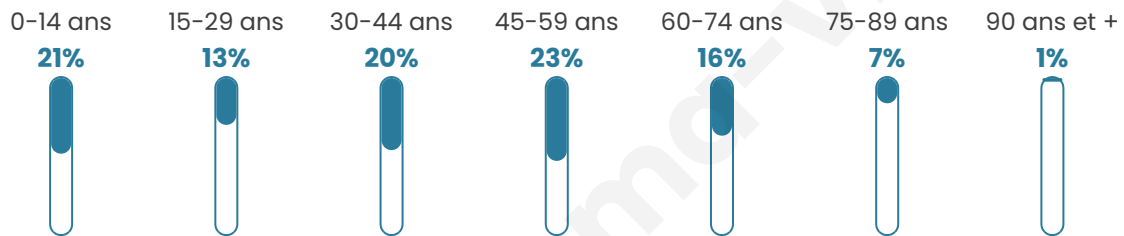

# Statistiques sur la population

Nombre d'habitants

**3 959**

Age moyen

**41 ans**

Pop active

**46.6%**

Taux chômage

**5.6%**

Pop densité

**198 h/km<sup>2</sup>**

Revenu moyen

**26 590 €/an**

## Evolution du nombre d'habitants

Sources : Institut national de la statistique et des études économiques (insee) selon Les dernières parutions officielles de 2024 portant sur les années 2020, 2021 et 2022.

## Tranche d'âge