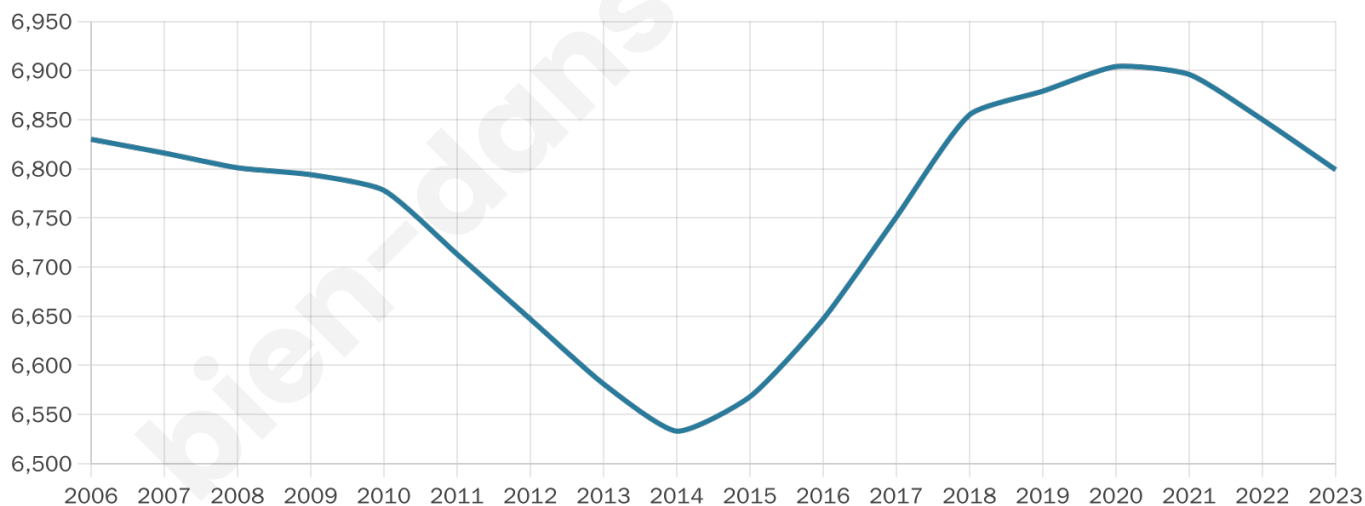

# Statistiques sur la population

Nombre d'habitants

**6 799**

Age moyen

**40 ans**

Pop active

**43.7%**

Taux chômage

**10.7%**

Pop densité

**567 h/km<sup>2</sup>**

Revenu moyen

**20 350 €/an**

## Evolution du nombre d'habitants

Sources : Institut national de la statistique et des études économiques (insee) selon Les dernières parutions officielles de 2024 portant sur les années 2020, 2021 et 2022.