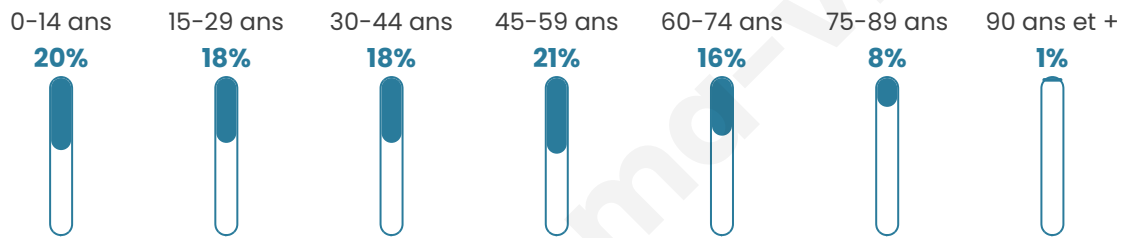

# Statistiques sur la population

Nombre d'habitants

**6 799**

Age moyen

**40 ans**

Pop active

**43.7%**

Taux chômage

**10.7%**

Pop densité

**567 h/km<sup>2</sup>**

Revenu moyen

**20 350 €/an**

## Evolution du nombre d'habitants

Sources : Institut national de la statistique et des études économiques (insee) selon Les dernières parutions officielles de 2024 portant sur les années 2020, 2021 et 2022.

## Tranche d'âge