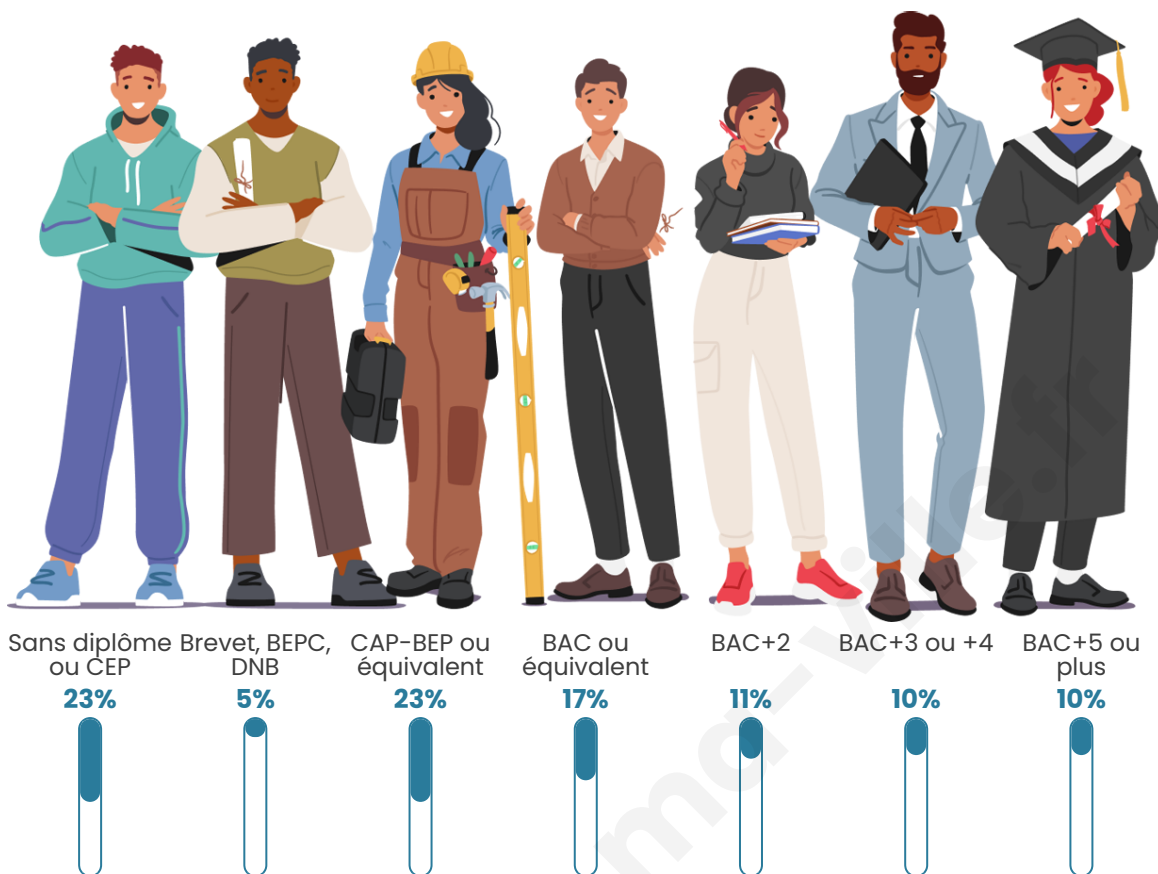

Nombre d'habitants

22 567

Age moyen

36 ans

Pop active

48.7%

Taux chômage

12.4%

Pop densité

3 224 h/km²

Revenu moyen

19 610 €/an

Evolution du nombre d'habitants

Sources : Institut national de la statistique et des études économiques (insee) selon Les dernières parutions officielles de 2024 portant sur les années 2020, 2021 et 2022.

Tranche d'âge

Activité professionnelle

Niveau de diplôme

Composition des ménages

Profils électoraux

Premier tour

	Jean-Luc MÉLENCHON	32.00 %
	Marine LE PEN	24.12 %
	Emmanuel MACRON	23.08 %
	Éric ZEMMOUR	4.85 %
	Yannick JADOT	4.00 %
	Fabien ROUSSEL	2.86 %
	Valérie PÉCRESE	2.46 %
	Anne HIDALGO	2.00 %
	Jean LASSALLE	1.52 %
	Nicolas DUPONT- AIGNAN	1.51 %
	Philippe POUTOU	0.80 %
	Nathalie ARTHAUD	0.79 %