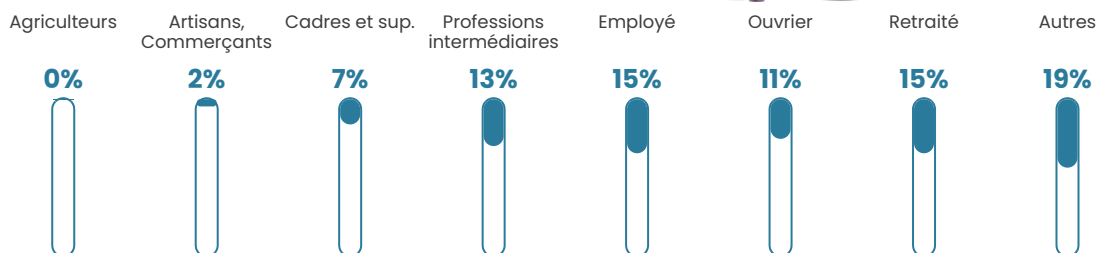

Pop densité

3 224 h/km²

Revenu moyen

19 610 €/an

Evolution du nombre d'habitants

Sources : Institut national de la statistique et des études économiques (insee) selon Les dernières parutions officielles de 2024 portant sur les années 2020, 2021 et 2022.

Tranche d'âge

Activité professionnelle

Niveau de diplôme

Composition des ménages

Profils électoraux

Premier tour

	Jean-Luc MÉLENCHON	32.00 %
	Marine LE PEN	24.12 %
	Emmanuel MACRON	23.08 %
	Éric ZEMMOUR	4.85 %
	Yannick JADOT	4.00 %
	Fabien ROUSSEL	2.86 %
	Valérie PÉCRESE	2.46 %
	Anne HIDALGO	2.00 %
	Jean LASSALLE	1.52 %
	Nicolas DUPONT- AIGNAN	1.51 %
	Philippe POUTOU	0.80 %
	Nathalie ARTHAUD	0.79 %