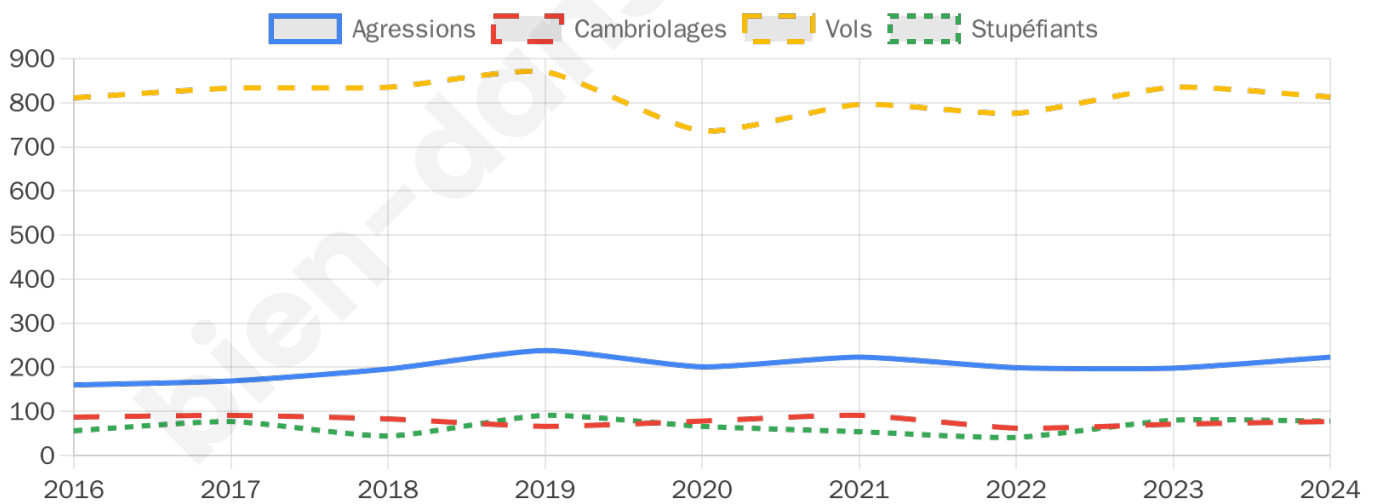

12 746 inscrits

Participation : 67.48%

Votes blancs : 1.03%

Votes nuls : 0.50%

Second tour

	Emmanuel MACRON	58,32 %
	Marine LE PEN	41,68 %

12 756 inscrits

Participation : 65.48%

Votes blancs : 5.12%

Votes nuls : 2.07%

Sécurité

Agressions physiques / sexuelles

223

Cambriolages

77

Vols / dégradations

813

Stupéfiants

78

Evolution du nombre d'infractions

Pour comparer

(en proportion du nombre d'habitants)

Sources : Bases statistiques communale, départementale et régionale de la délinquance enregistrée par la police et la gendarmerie nationales selon les dernières parutions officielles de 2025 portant sur l'année 2024 ([data.gouv](https://data.gouv.fr)).