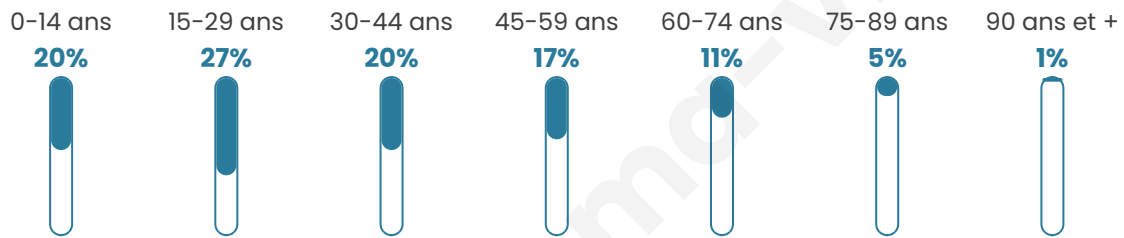

Nombre d'habitants

22 567

Age moyen

36 ans

Pop active

48.7%

Taux chômage

12.4%

Pop densité

3 224 h/km²

Revenu moyen

19 610 €/an

Evolution du nombre d'habitants

Sources : Institut national de la statistique et des études économiques (insee) selon Les dernières parutions officielles de 2024 portant sur les années 2020, 2021 et 2022.

Tranche d'âge

Activité professionnelle

Niveau de diplôme

Composition des ménages

Profils électoraux

Premier tour

	Jean-Luc MÉLENCHON	32.00 %
	Marine LE PEN	24.12 %
	Emmanuel MACRON	23.08 %
	Éric ZEMMOUR	4.85 %
	Yannick JADOT	4.00 %
	Fabien ROUSSEL	2.86 %
	Valérie PÉCRESE	2.46 %
	Anne HIDALGO	2.00 %
	Jean LASSALLE	1.52 %
	Nicolas DUPONT- AIGNAN	1.51 %
	Philippe POUTOU	0.80 %
	Nathalie ARTHAUD	0.79 %