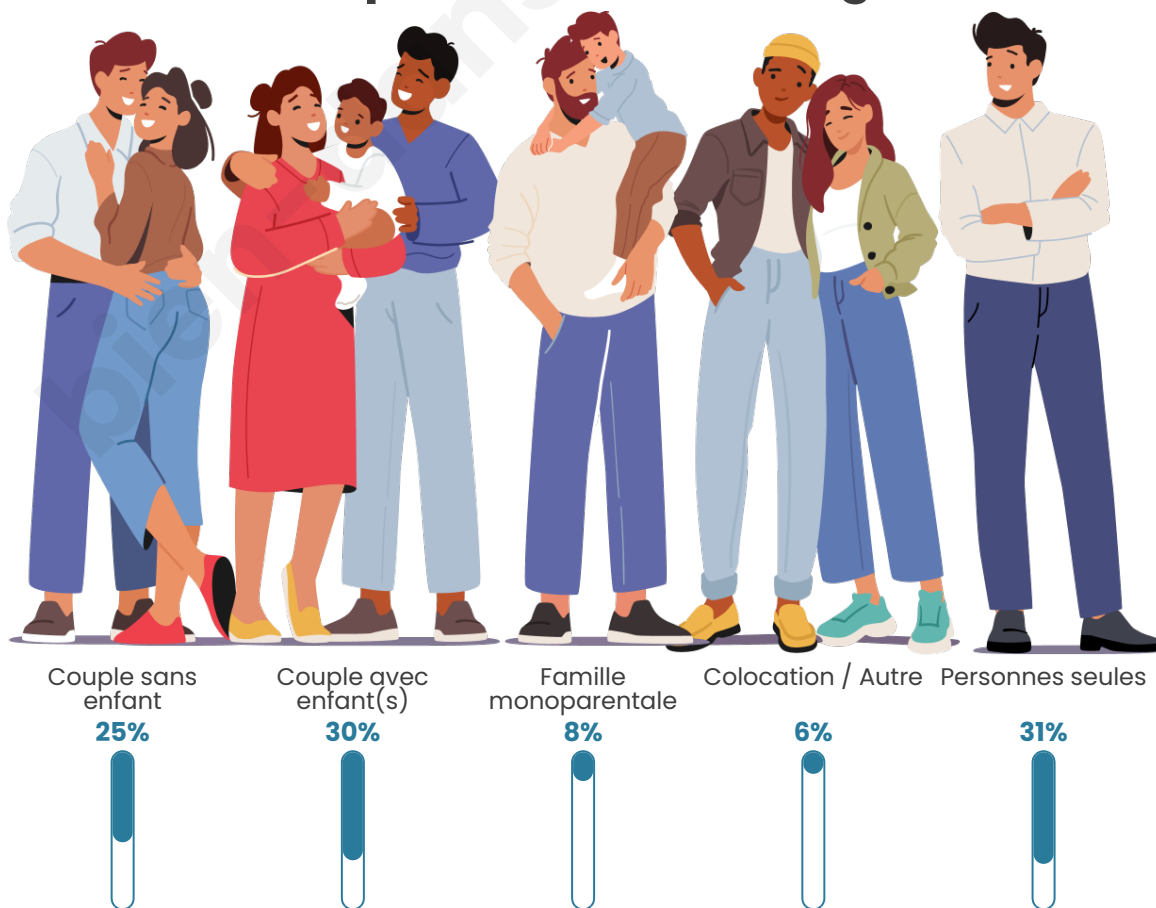

Tranche d'âge

Activité professionnelle

Niveau de diplôme

Composition des ménages

Profils électoraux

Premier tour

	Jean-Luc MÉLENCHON	32.00 %
	Marine LE PEN	24.12 %
	Emmanuel MACRON	23.08 %
	Éric ZEMMOUR	4.85 %
	Yannick JADOT	4.00 %
	Fabien ROUSSEL	2.86 %
	Valérie PÉCRESE	2.46 %
	Anne HIDALGO	2.00 %
	Jean LASSALLE	1.52 %
	Nicolas DUPONT- AIGNAN	1.51 %
	Philippe POUTOU	0.80 %
	Nathalie ARTHAUD	0.79 %