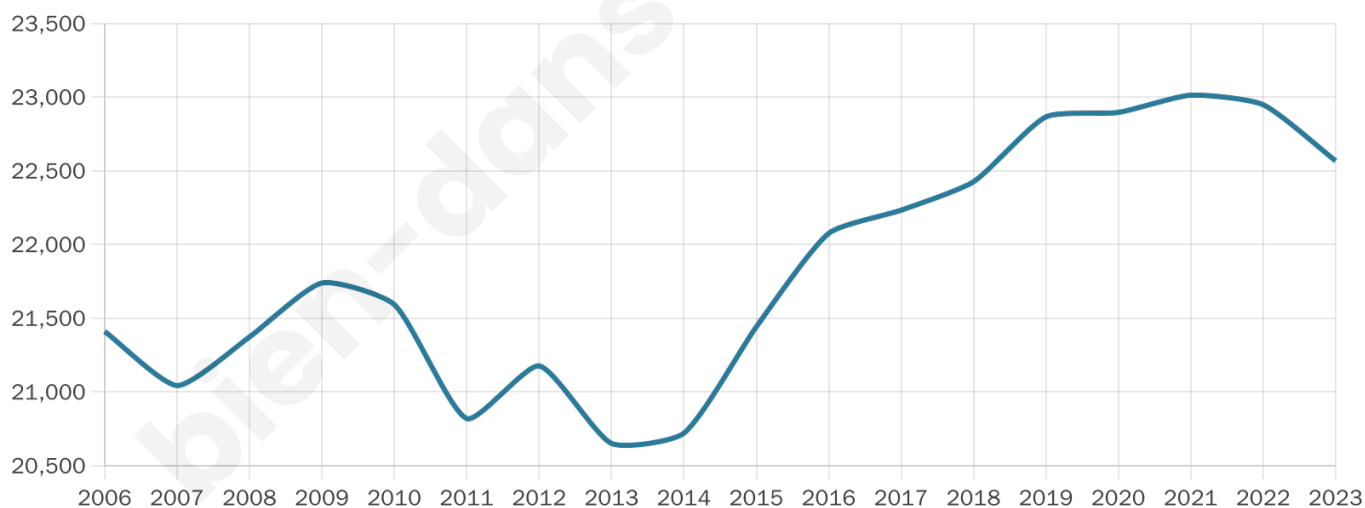

Nombre d'habitants

22 567

Age moyen

36 ans

Pop active

48.7%

Taux chômage

12.4%

Pop densité

3 224 h/km²

Revenu moyen

19 610 €/an

Evolution du nombre d'habitants

Sources : Institut national de la statistique et des études économiques (insee) selon Les dernières parutions officielles de 2024 portant sur les années 2020, 2021 et 2022.

Tranche d'âge

Activité professionnelle

Niveau de diplôme

Composition des ménages

Profils électoraux

Premier tour

	Jean-Luc MÉLENCHON	32.00 %
	Marine LE PEN	24.12 %
	Emmanuel MACRON	23.08 %
	Éric ZEMMOUR	4.85 %
	Yannick JADOT	4.00 %
	Fabien ROUSSEL	2.86 %
	Valérie PÉCRESE	2.46 %
	Anne HIDALGO	2.00 %
	Jean LASSALLE	1.52 %
	Nicolas DUPONT- AIGNAN	1.51 %
	Philippe POUTOU	0.80 %
	Nathalie ARTHAUD	0.79 %