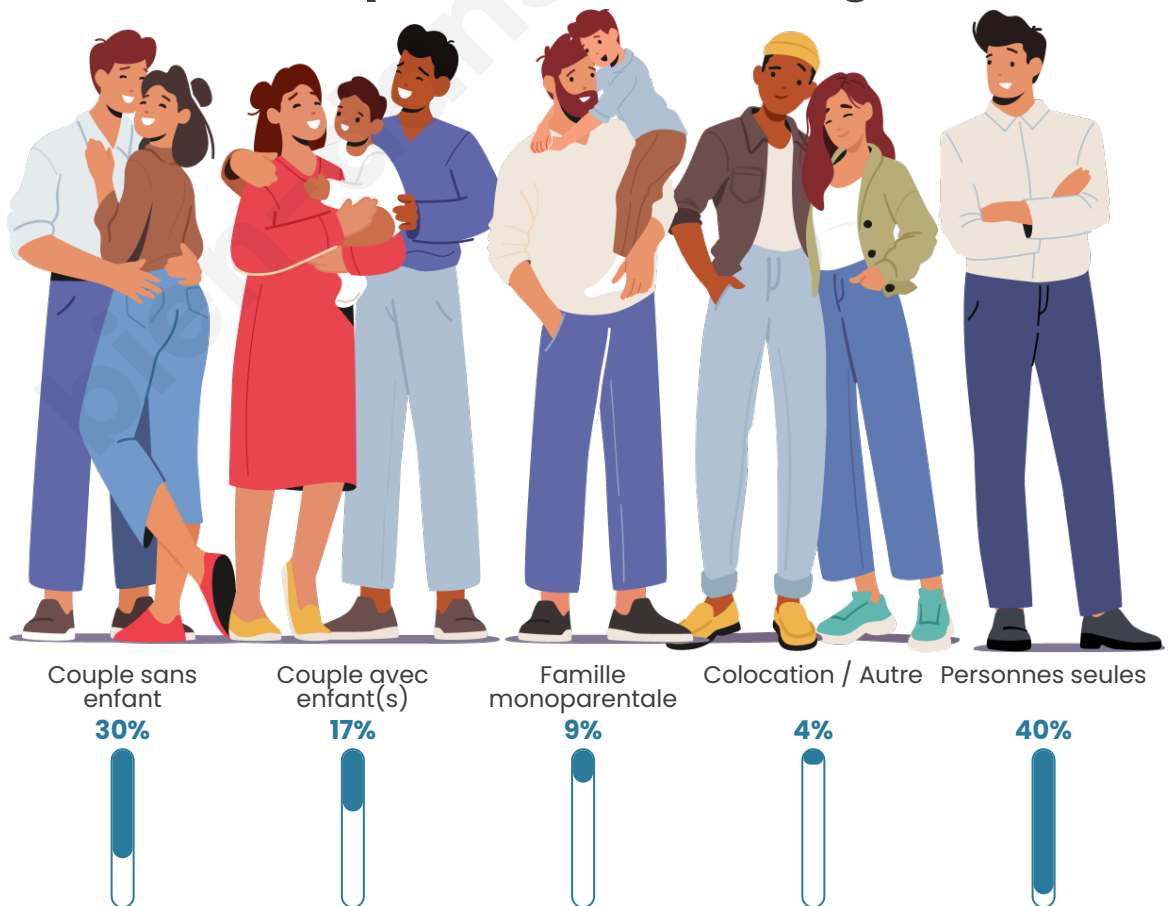

Statistiques sur la population

Nombre d'habitants

16 618

Age moyen

45 ans

Pop active

41.3%

Taux chômage

Tranche d'âge

Activité professionnelle

Niveau de diplôme

Composition des ménages

Profils électoraux

Premier tour

	Emmanuel MACRON	27.52 %
	Jean-Luc MÉLENCHON	27.50 %
	Marine LE PEN	18.16 %
	Éric ZEMMOUR	6.45 %
	Yannick JADOT	4.89 %
	Valérie PÉCRESSE	4.81 %
	Jean LASSALLE	2.62 %
	Fabien ROUSSEL	2.51 %
	Nicolas DUPONT- AIGNAN	2.29 %
	Anne HIDALGO	2.11 %
	Nathalie ARTHAUD	0.67 %
	Philippe POUTOU	0.48 %