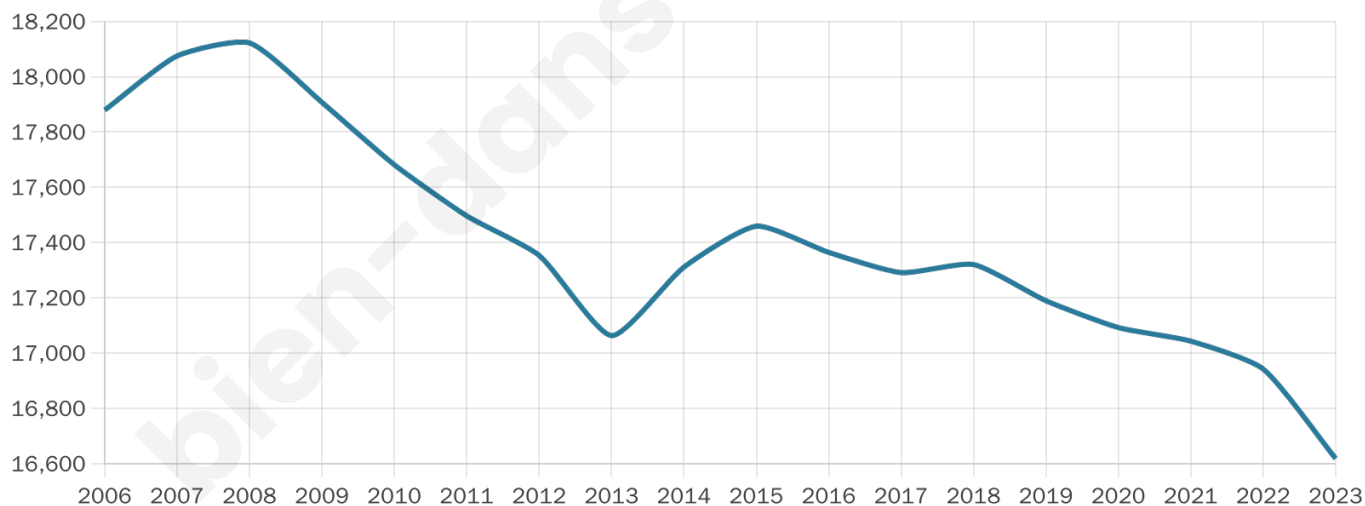

Statistiques sur la population

Nombre d'habitants

16 618

Age moyen

45 ans

Pop active

41.3%

Taux chômage

9.6%

Pop densité

2 374 h/km²

Revenu moyen

20 580 €/an

Evolution du nombre d'habitants

Sources : Institut national de la statistique et des études économiques (insee) selon Les dernières parutions officielles de 2024 portant sur les années 2020, 2021 et 2022.

Tranche d'âge

Activité professionnelle

Niveau de diplôme

Composition des ménages

Profils électoraux

Premier tour

	Emmanuel MACRON	27.52 %
	Jean-Luc MÉLENCHON	27.50 %
	Marine LE PEN	18.16 %
	Éric ZEMMOUR	6.45 %
	Yannick JADOT	4.89 %
	Valérie PÉCRESSE	4.81 %
	Jean LASSALLE	2.62 %
	Fabien ROUSSEL	2.51 %
	Nicolas DUPONT- AIGNAN	2.29 %
	Anne HIDALGO	2.11 %
	Nathalie ARTHAUD	0.67 %
	Philippe POUTOU	0.48 %