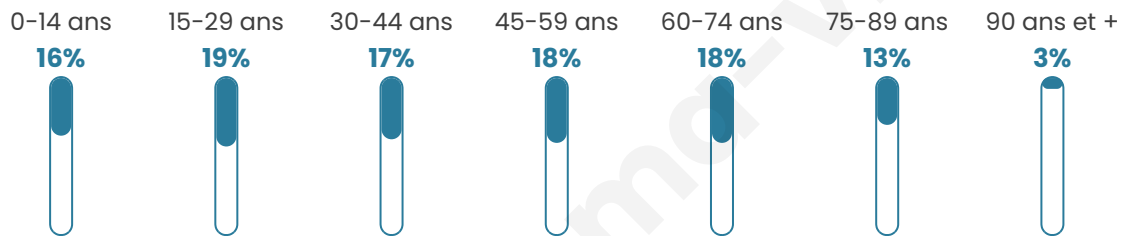

Statistiques sur la population

Nombre d'habitants

16 618

Age moyen

45 ans

Pop active

41.3%

Taux chômage

9.6%

Pop densité

2 374 h/km²

Revenu moyen

20 580 €/an

Evolution du nombre d'habitants

Sources : Institut national de la statistique et des études économiques (insee) selon Les dernières parutions officielles de 2024 portant sur les années 2020, 2021 et 2022.

Tranche d'âge

Activité professionnelle

Niveau de diplôme

Composition des ménages

Profils électoraux

Premier tour

	Emmanuel MACRON	27.52 %
	Jean-Luc MÉLENCHON	27.50 %
	Marine LE PEN	18.16 %
	Éric ZEMMOUR	6.45 %
	Yannick JADOT	4.89 %
	Valérie PÉCRESSE	4.81 %
	Jean LASSALLE	2.62 %
	Fabien ROUSSEL	2.51 %
	Nicolas DUPONT- AIGNAN	2.29 %
	Anne HIDALGO	2.11 %
	Nathalie ARTHAUD	0.67 %
	Philippe POUTOU	0.48 %

10 952 inscrits

Participation : 71.16%

Votes blancs : 1.24%

Votes nuls : 0.62%

Second tour

	Emmanuel MACRON	63,39 %
	Marine LE PEN	36,61 %

10 958 inscrits

Participation : 67.96%