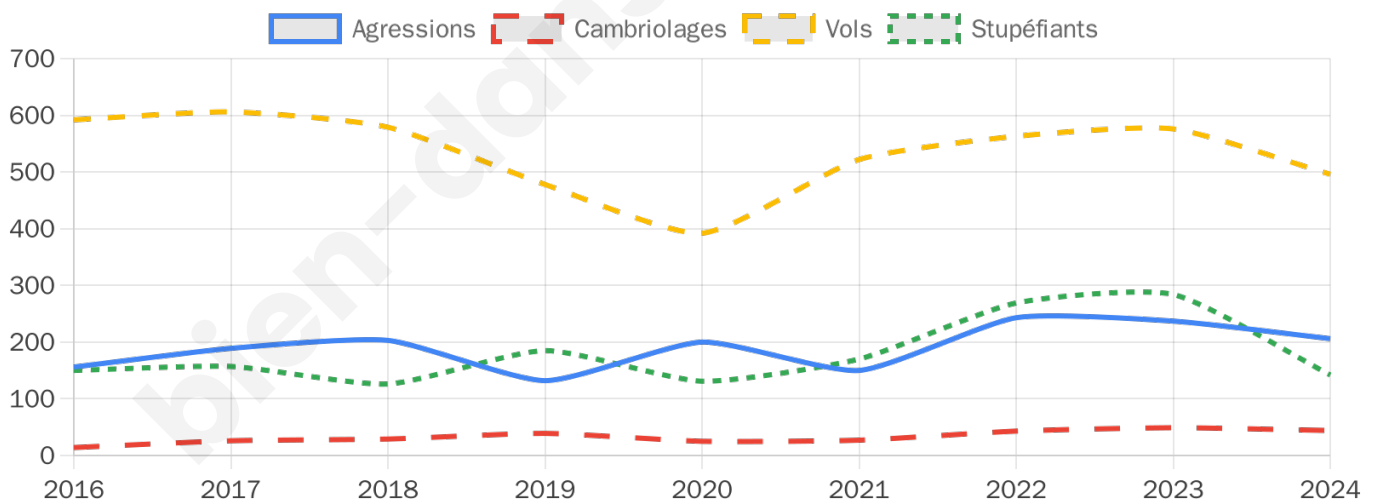

10 952 inscrits

Participation : 71.16%

Votes blancs : 1.24%

Votes nuls : 0.62%

Second tour

	Emmanuel MACRON	63,39 %
	Marine LE PEN	36,61 %

10 958 inscrits

Participation : 67.96%

Votes blancs : 6.83%

Votes nuls : 4.34%

Sécurité

Agressions physiques / sexuelles

206

Cambriolages

44

Vols / dégradations

496

Stupéfiants

142

Evolution du nombre d'infractions

Pour comparer

(en proportion du nombre d'habitants)

Sources : Bases statistiques communale, départementale et régionale de la délinquance enregistrée par la police et la gendarmerie nationales selon les dernières parutions officielles de 2025 portant sur l'année 2024 ([data.gouv](https://data.gouv.fr)).