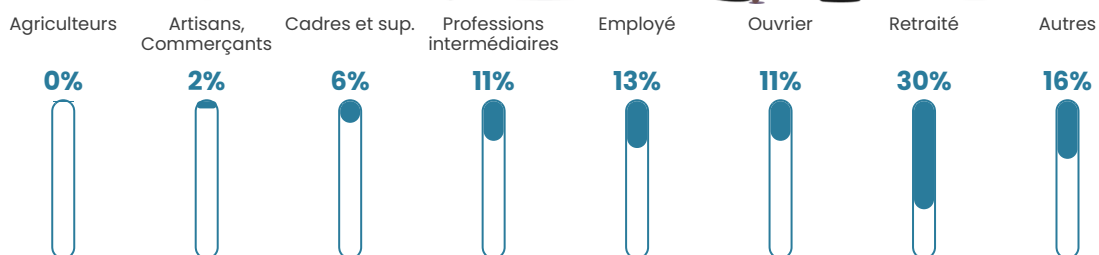

9.6%

Pop densité

2 374 h/km²

Revenu moyen

20 580 €/an

Evolution du nombre d'habitants

Sources : Institut national de la statistique et des études économiques (insee) selon Les dernières parutions officielles de 2024 portant sur les années 2020, 2021 et 2022.

Tranche d'âge

Activité professionnelle

Niveau de diplôme

Composition des ménages

Profils électoraux

Premier tour

	Emmanuel MACRON	27.52 %
	Jean-Luc MÉLENCHON	27.50 %
	Marine LE PEN	18.16 %
	Éric ZEMMOUR	6.45 %
	Yannick JADOT	4.89 %
	Valérie PÉCRESSE	4.81 %
	Jean LASSALLE	2.62 %
	Fabien ROUSSEL	2.51 %
	Nicolas DUPONT- AIGNAN	2.29 %
	Anne HIDALGO	2.11 %
	Nathalie ARTHAUD	0.67 %
	Philippe POUTOU	0.48 %