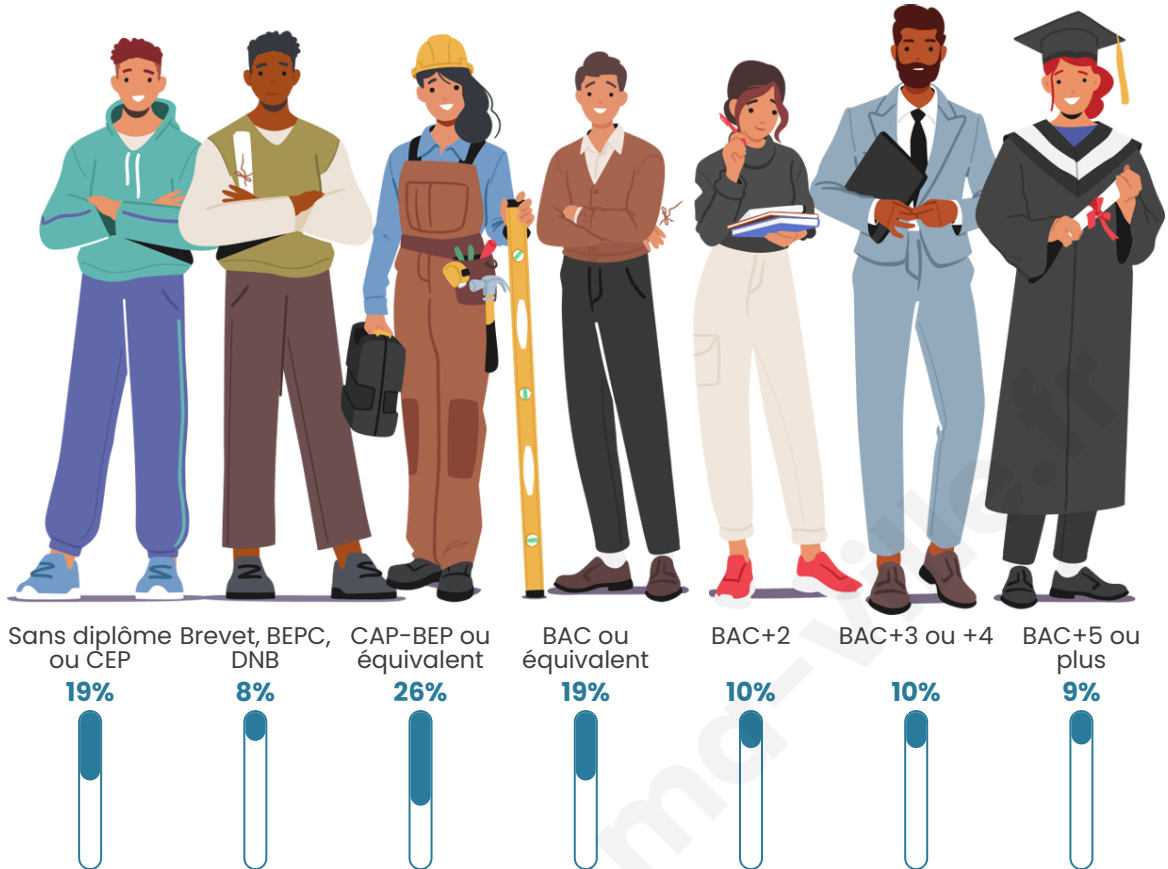

Statistiques sur la population

Nombre d'habitants

16 618

Age moyen

45 ans

Pop active

41.3%

Taux chômage

Tranche d'âge

Activité professionnelle

Niveau de diplôme

Composition des ménages

Profils électoraux

Premier tour

	Emmanuel MACRON	27.52 %
	Jean-Luc MÉLENCHON	27.50 %
	Marine LE PEN	18.16 %
	Éric ZEMMOUR	6.45 %
	Yannick JADOT	4.89 %
	Valérie PÉCRESSE	4.81 %
	Jean LASSALLE	2.62 %
	Fabien ROUSSEL	2.51 %
	Nicolas DUPONT- AIGNAN	2.29 %
	Anne HIDALGO	2.11 %
	Nathalie ARTHAUD	0.67 %
	Philippe POUTOU	0.48 %