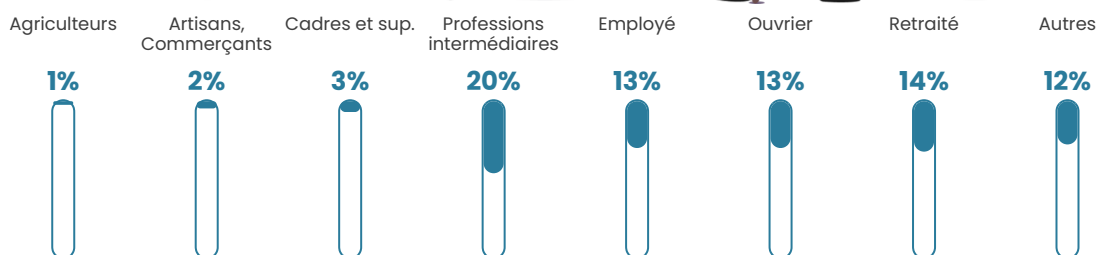

38 ans

Pop active

52.8%

Taux chômage

7.1%

Pop densité

155 h/km²

Revenu moyen

23 720 €/an

Evolution du nombre d'habitants

Sources : Institut national de la statistique et des études économiques (insee) selon Les dernières parutions officielles de 2024 portant sur les années 2020, 2021 et 2022.

Tranche d'âge

Activité professionnelle

Niveau de diplôme

Composition des ménages

Profils électoraux

Premier tour

	Marine LE PEN	39.94 %
	Emmanuel MACRON	25.66 %
	Jean-Luc MÉLENCHON	8.16 %
	Éric ZEMMOUR	7.58 %
	Nicolas DUPONT-AIGNAN	4.37 %
	Fabien ROUSSEL	3.50 %
	Jean LASSALLE	2.92 %
	Valérie PÉCRESSE	2.92 %
	Yannick JADOT	2.33 %
	Nathalie ARTHAUD	1.17 %
	Philippe POUTOU	0.87 %
	Anne HIDALGO	0.58 %