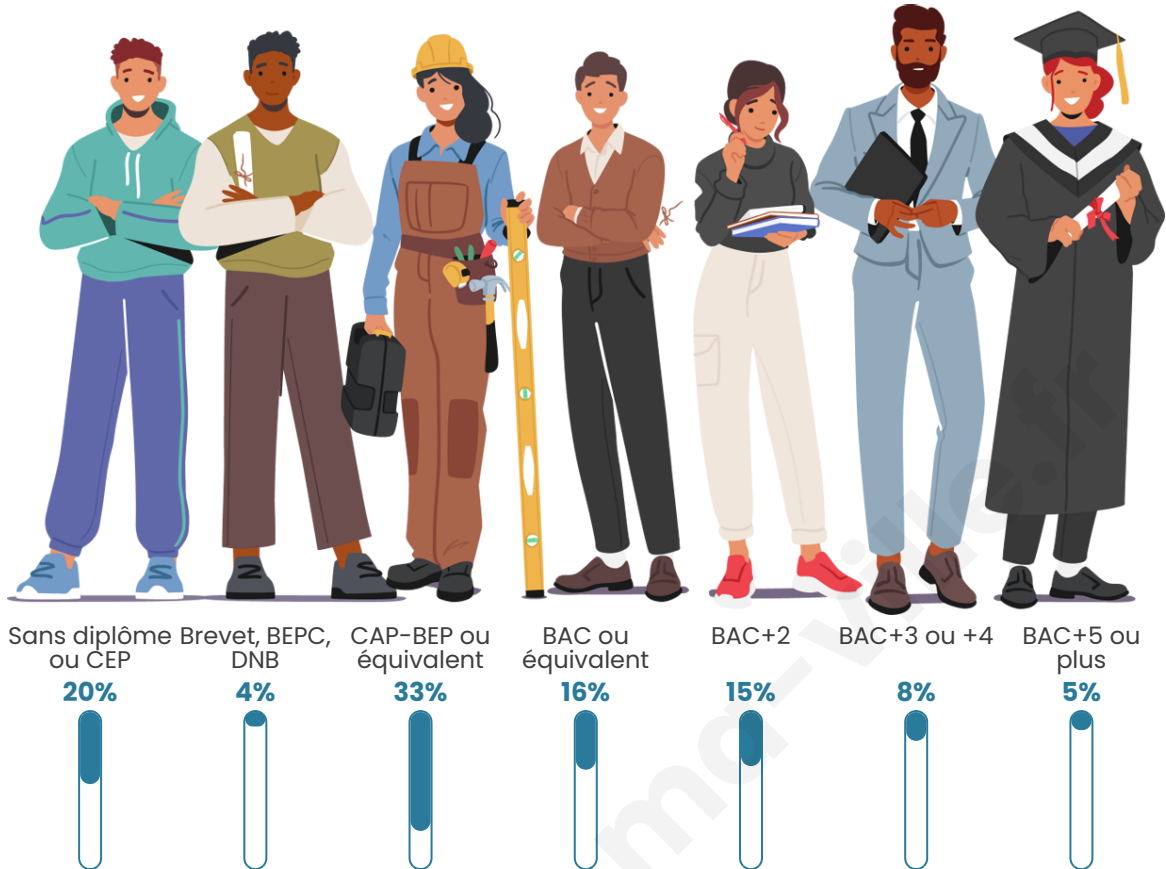

Tranche d'âge

Activité professionnelle

Niveau de diplôme

Composition des ménages

Profils électoraux

Premier tour

	Marine LE PEN	39.94 %
	Emmanuel MACRON	25.66 %
	Jean-Luc MÉLENCHON	8.16 %
	Éric ZEMMOUR	7.58 %
	Nicolas DUPONT-AIGNAN	4.37 %
	Fabien ROUSSEL	3.50 %
	Jean LASSALLE	2.92 %
	Valérie PÉCRESSE	2.92 %
	Yannick JADOT	2.33 %
	Nathalie ARTHAUD	1.17 %
	Philippe POUTOU	0.87 %
	Anne HIDALGO	0.58 %