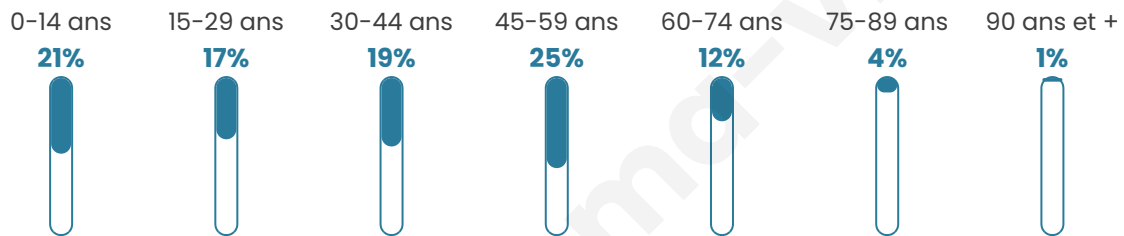

Version web

Ville de Lonny

Présenté par

BIEN dans
ma **VILLE** 

Sommaire

Situation géographique	3
Statistiques sur la population	4
Evolution du nombre d'habitants	4
Tranche d'âge	5
0-14 ans	5
15-29 ans	5
30-44 ans	5
45-59 ans	5
60-74 ans	5
75-89 ans	5
90 ans et +	5
Activité professionnelle	5
Agriculteurs	5
Artisans, Commerçants	5
Cadres et sup.	5
Professions intermédiaires	5
Employé	5
Ouvrier	5
Retraité	5
Autres	5
Niveau de diplôme	6
Sans diplôme ou CEP	6
Brevet, BEPC, DNB	6
CAP-BEP ou équivalent	6
BAC ou équivalent	6
BAC+2	6
BAC+3 ou +4	6
BAC+5 ou plus	6
Composition des ménages	6
Couple sans enfant	6
Couple avec enfant(s)	6
Famille monoparentale	6
Colocation / Autre	6
Personnes seules	6
Profils électoraux	7
Premier tour	7
Sécurité	8
Evolution du nombre d'infractions	8
Pour comparer	9
Services à la population	10
Commerce	10
Éducation	10
Villes autour de Lonny	12

38 ans

Pop active

52.8%

Taux chômage

7.1%

Pop densité

155 h/km²

Revenu moyen

Tranche d'âge

Activité professionnelle

Niveau de diplôme

Composition des ménages

Profils électoraux

Premier tour

	Marine LE PEN	39.94 %
	Emmanuel MACRON	25.66 %
	Jean-Luc MÉLENCHON	8.16 %
	Éric ZEMMOUR	7.58 %
	Nicolas DUPONT-AIGNAN	4.37 %
	Fabien ROUSSEL	3.50 %
	Jean LASSALLE	2.92 %
	Valérie PÉCRESSE	2.92 %
	Yannick JADOT	2.33 %
	Nathalie ARTHAUD	1.17 %
	Philippe POUTOU	0.87 %
	Anne HIDALGO	0.58 %