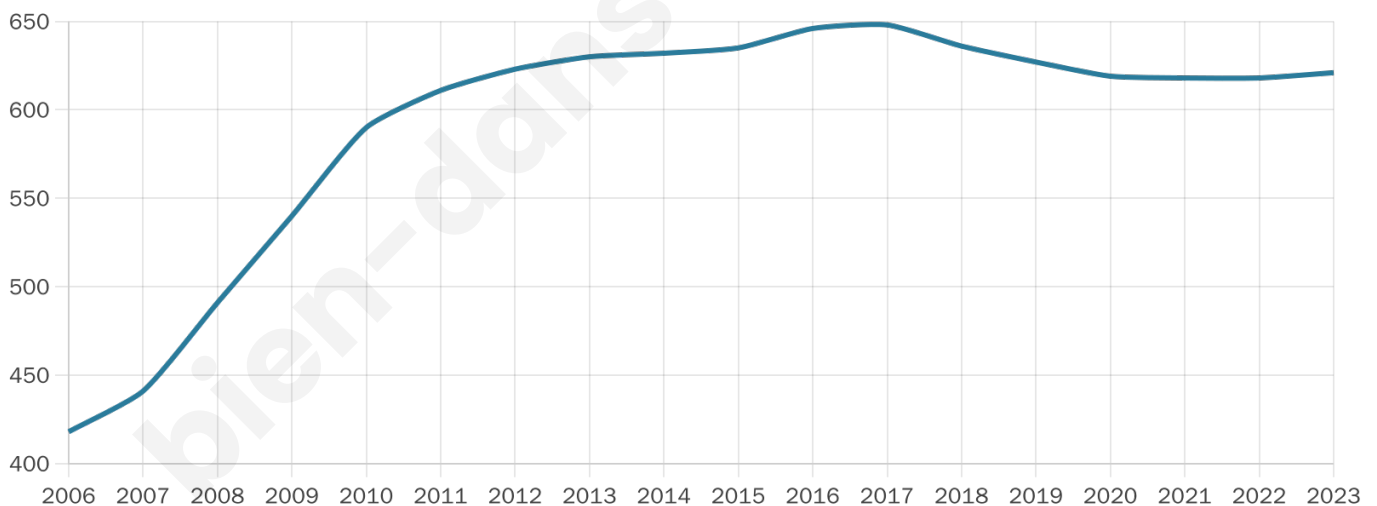

Version web

Ville de Lonny

Présenté par

BIEN dans
ma **VILLE** 

Sommaire

Situation géographique	3
Statistiques sur la population	4
Evolution du nombre d'habitants	4
Tranche d'âge	5
0-14 ans	5
15-29 ans	5
30-44 ans	5
45-59 ans	5
60-74 ans	5
75-89 ans	5
90 ans et +	5
Activité professionnelle	5
Agriculteurs	5
Artisans, Commerçants	5
Cadres et sup.	5
Professions intermédiaires	5
Employé	5
Ouvrier	5
Retraité	5
Autres	5
Niveau de diplôme	6
Sans diplôme ou CEP	6
Brevet, BEPC, DNB	6
CAP-BEP ou équivalent	6
BAC ou équivalent	6
BAC+2	6
BAC+3 ou +4	6
BAC+5 ou plus	6
Composition des ménages	6
Couple sans enfant	6
Couple avec enfant(s)	6
Famille monoparentale	6
Colocation / Autre	6
Personnes seules	6
Profils électoraux	7
Premier tour	7
Sécurité	8
Evolution du nombre d'infractions	8
Pour comparer	9
Services à la population	10
Commerce	10
Éducation	10
Villes autour de Lonny	12

38 ans

Pop active

52.8%

Taux chômage

7.1%

Pop densité

155 h/km²

Revenu moyen

23 720 €/an

Evolution du nombre d'habitants

Sources : Institut national de la statistique et des études économiques (insee) selon Les dernières parutions officielles de 2024 portant sur les années 2020, 2021 et 2022.