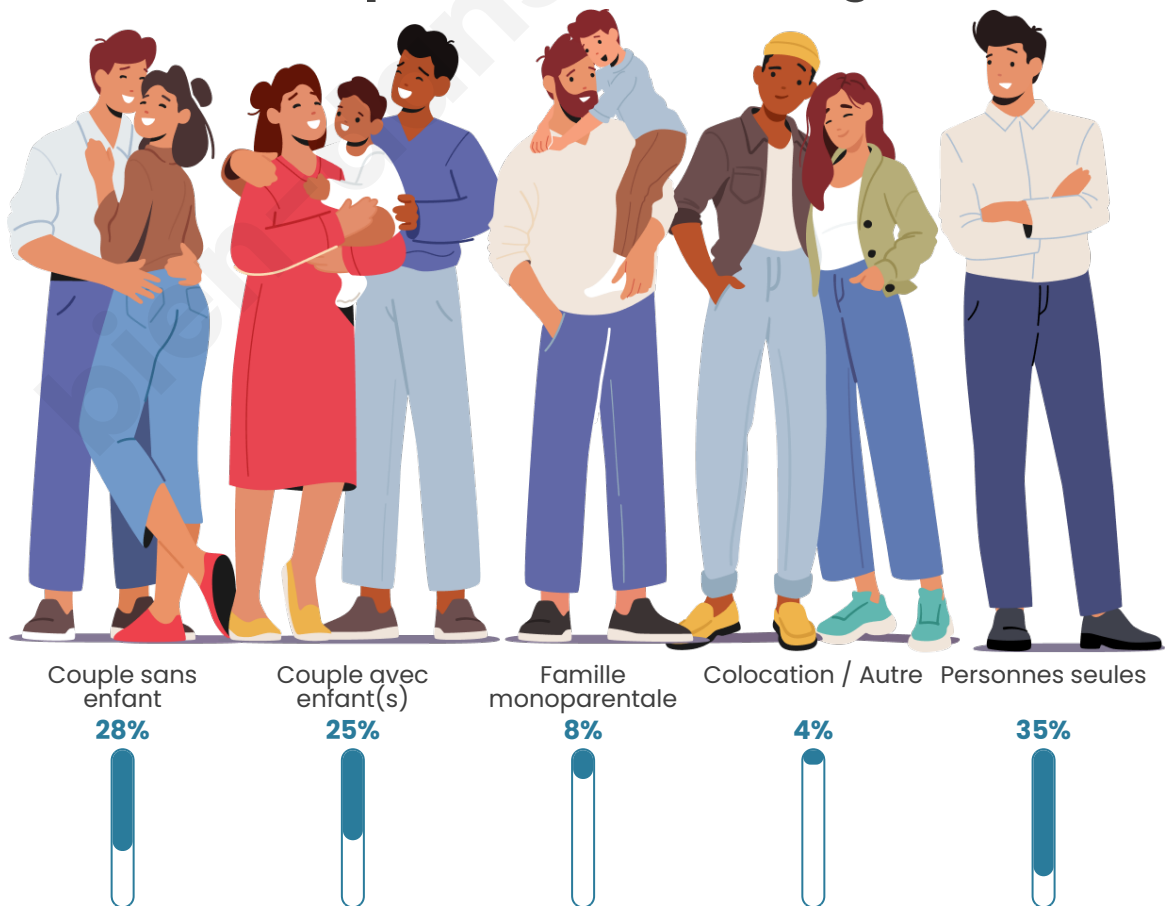

Tranche d'âge

Activité professionnelle

Niveau de diplôme

Composition des ménages

Profils électoraux

Premier tour

	Jean-Luc MÉLENCHON	29.04 %
	Emmanuel MACRON	26.57 %
	Marine LE PEN	22.33 %
	Éric ZEMMOUR	6.31 %
	Fabien ROUSSEL	3.05 %
	Yannick JADOT	2.94 %
	Valérie PÉCRESSE	2.24 %
	Anne HIDALGO	2.15 %
	Jean LASSALLE	1.73 %
	Nicolas DUPONT-AIGNAN	1.73 %
	Philippe POUTOU	1.19 %
	Nathalie ARTHAUD	0.72 %