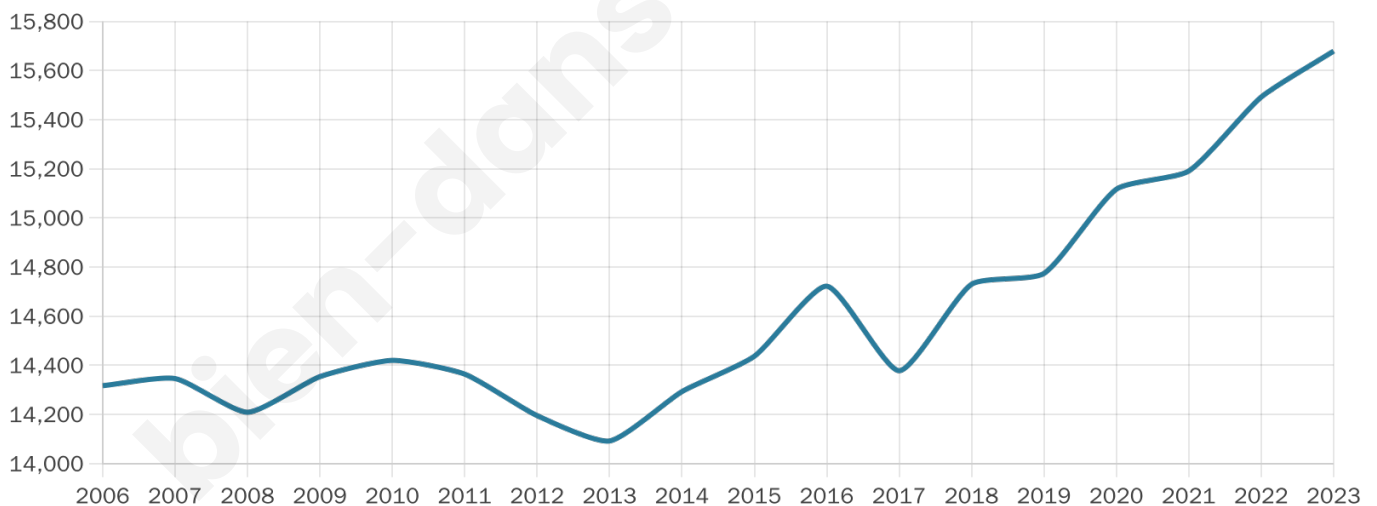

15 679

Age moyen

41 ans

Pop active

44.7%

Taux chômage

13%

Pop densité

3 136 h/km²

Revenu moyen

18 650 €/an

Evolution du nombre d'habitants

Sources : Institut national de la statistique et des études économiques (insee) selon Les dernières parutions officielles de 2024 portant sur les années 2020, 2021 et 2022.