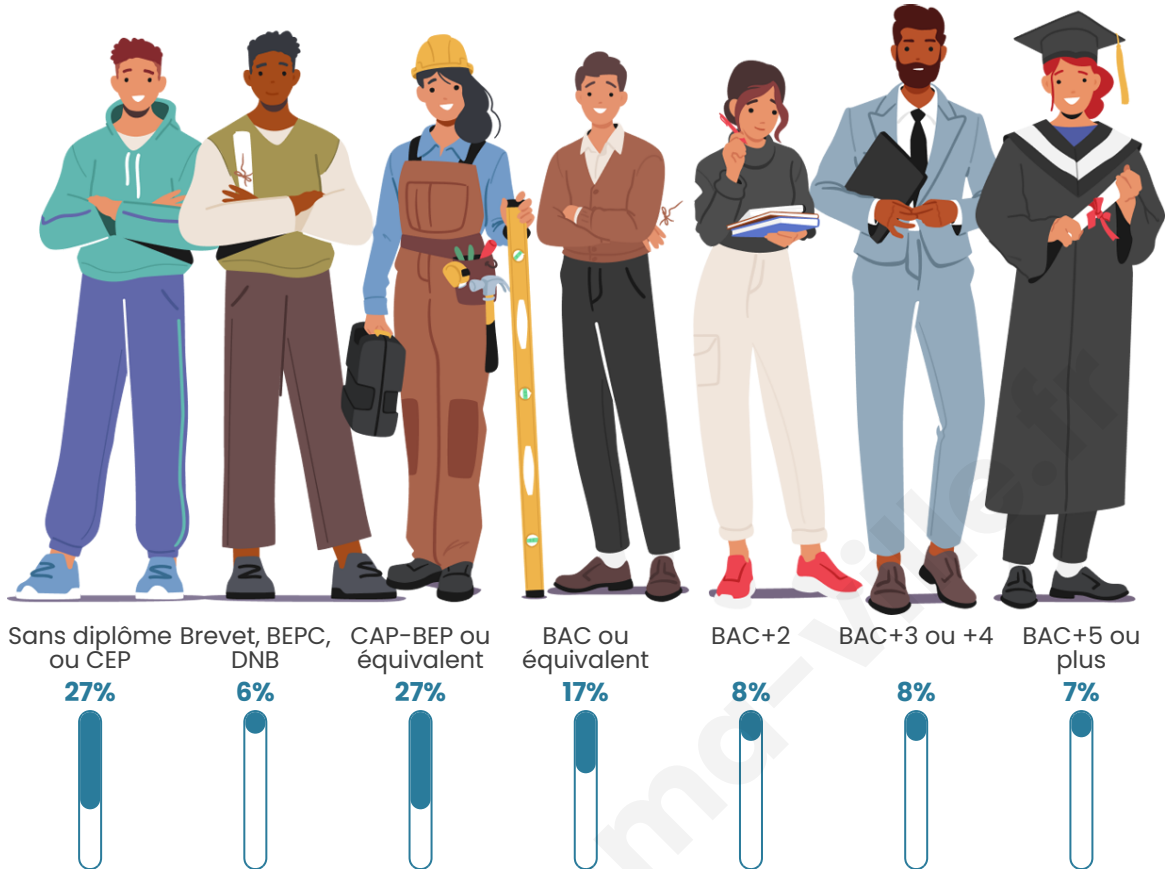

15 679

Age moyen

41 ans

Pop active

44.7%

Taux chômage

13%

Pop densité

Tranche d'âge

Activité professionnelle

Niveau de diplôme

Composition des ménages

Profils électoraux

Premier tour

	Jean-Luc MÉLENCHON	29.04 %
	Emmanuel MACRON	26.57 %
	Marine LE PEN	22.33 %
	Éric ZEMMOUR	6.31 %
	Fabien ROUSSEL	3.05 %
	Yannick JADOT	2.94 %
	Valérie PÉCRESSE	2.24 %
	Anne HIDALGO	2.15 %
	Jean LASSALLE	1.73 %
	Nicolas DUPONT-AIGNAN	1.73 %
	Philippe POUTOU	1.19 %
	Nathalie ARTHAUD	0.72 %