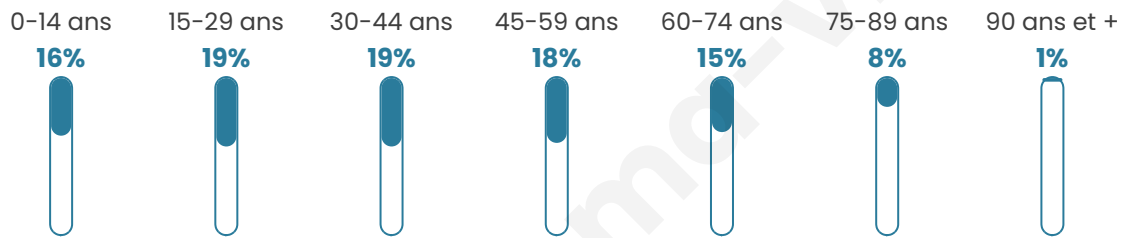

15 679

Age moyen

41 ans

Pop active

44.7%

Taux chômage

13%

Pop densité

3 136 h/km²

Revenu moyen

18 650 €/an

Evolution du nombre d'habitants

Sources : Institut national de la statistique et des études économiques (insee) selon Les dernières parutions officielles de 2024 portant sur les années 2020, 2021 et 2022.

Tranche d'âge

Activité professionnelle

Niveau de diplôme

Composition des ménages

Profils électoraux

Premier tour

	Jean-Luc MÉLENCHON	29.04 %
	Emmanuel MACRON	26.57 %
	Marine LE PEN	22.33 %
	Éric ZEMMOUR	6.31 %
	Fabien ROUSSEL	3.05 %
	Yannick JADOT	2.94 %
	Valérie PÉCRESSE	2.24 %
	Anne HIDALGO	2.15 %
	Jean LASSALLE	1.73 %
	Nicolas DUPONT-AIGNAN	1.73 %
	Philippe POUTOU	1.19 %
	Nathalie ARTHAUD	0.72 %