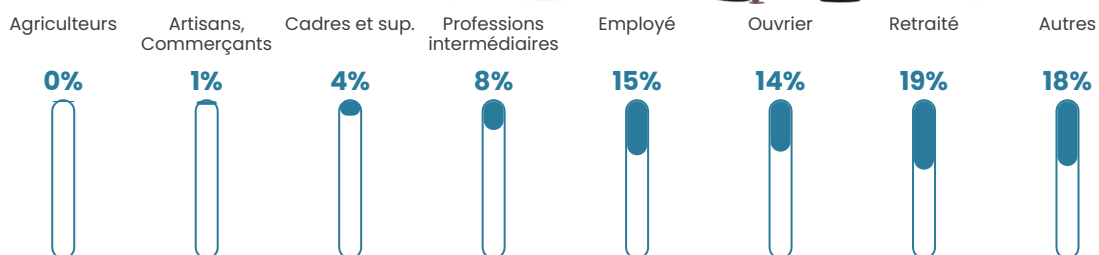

3 136 h/km²

Revenu moyen

18 650 €/an

Evolution du nombre d'habitants

Sources : Institut national de la statistique et des études économiques (insee) selon Les dernières parutions officielles de 2024 portant sur les années 2020, 2021 et 2022.

Tranche d'âge

Activité professionnelle

Niveau de diplôme

Composition des ménages

Profils électoraux

Premier tour

	Jean-Luc MÉLENCHON	29.04 %
	Emmanuel MACRON	26.57 %
	Marine LE PEN	22.33 %
	Éric ZEMMOUR	6.31 %
	Fabien ROUSSEL	3.05 %
	Yannick JADOT	2.94 %
	Valérie PÉCRESSE	2.24 %
	Anne HIDALGO	2.15 %
	Jean LASSALLE	1.73 %
	Nicolas DUPONT-AIGNAN	1.73 %
	Philippe POUTOU	1.19 %
	Nathalie ARTHAUD	0.72 %