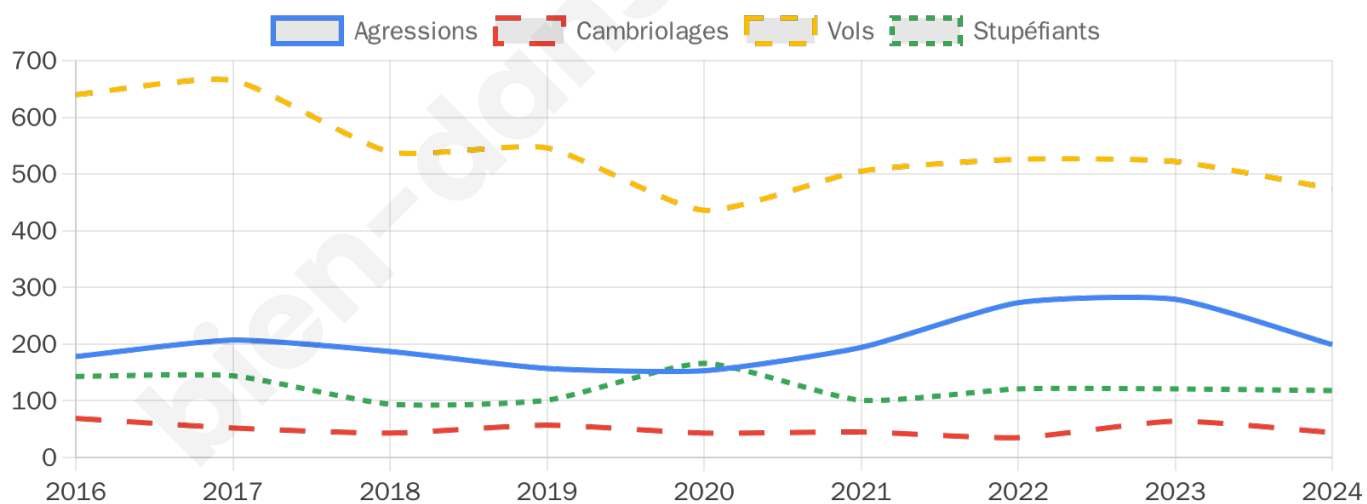

7 188 inscrits

Participation : 63.05%

Votes blancs : 1.30%

Votes nuls : 0.38%

Second tour

	Emmanuel MACRON	59,37 %
	Marine LE PEN	40,63 %

7 195 inscrits

Participation : 61.15%

Votes blancs : 5.73%

Votes nuls : 1.98%

Sécurité

Agressions physiques / sexuelles

199

Cambriolages

44

Vols / dégradations

474

Stupéfiants

118

Evolution du nombre d'infractions

Pour comparer

(en proportion du nombre d'habitants)

Sources : Bases statistiques communale, départementale et régionale de la délinquance enregistrée par la police et la gendarmerie nationales selon les dernières parutions officielles de 2025 portant sur l'année 2024 ([data.gouv](https://data.gouv.fr)).