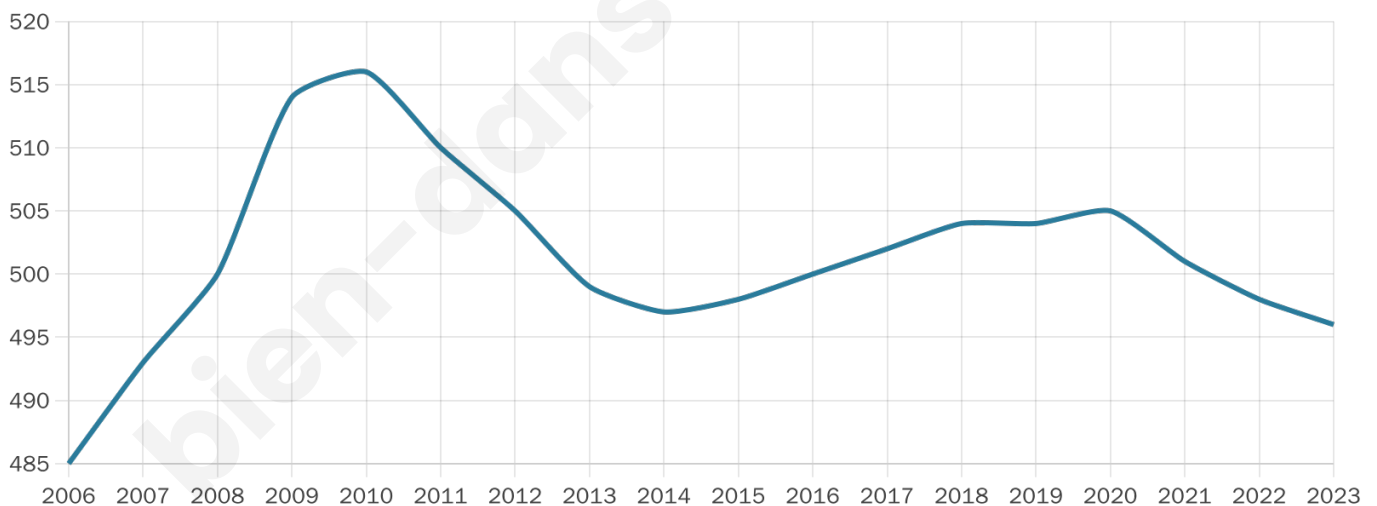

Nombre d'habitants

496

Age moyen

43 ans

Pop active

48.6%

Taux chômage

5.7%

Pop densité

38 h/km²

Revenu moyen

34 010 €/an

Evolution du nombre d'habitants

Sources : Institut national de la statistique et des études économiques (insee) selon Les dernières parutions officielles de 2024 portant sur les années 2020, 2021 et 2022.

Tranche d'âge

Activité professionnelle

Niveau de diplôme

Composition des ménages

Profils électoraux

Premier tour

	Emmanuel MACRON	36.11 %
	Marine LE PEN	18.83 %
	Éric ZEMMOUR	11.73 %
	Jean-Luc MÉLENCHON	11.73 %
	Valérie PÉCRESSÉ	6.79 %
	Yannick JADOT	5.86 %
	Jean LASSALLE	3.09 %
	Nicolas DUPONT- AIGNAN	2.16 %
	Fabien ROUSSEL	1.85 %
	Philippe POUTOU	1.23 %
	Anne HIDALGO	0.62 %
	Nathalie ARTHAUD	0.00 %