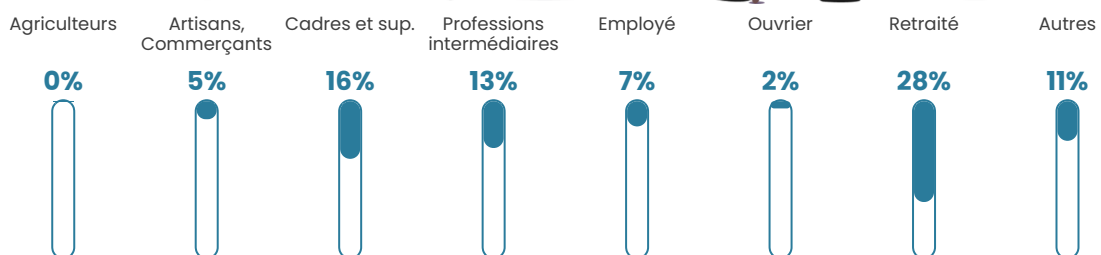

Pop densité

38 h/km²

Revenu moyen

34 010 €/an

Evolution du nombre d'habitants

Sources : Institut national de la statistique et des études économiques (insee) selon Les dernières parutions officielles de 2024 portant sur les années 2020, 2021 et 2022.

Tranche d'âge

Activité professionnelle

Niveau de diplôme

Composition des ménages

Profils électoraux

Premier tour

	Emmanuel MACRON	36.11 %
	Marine LE PEN	18.83 %
	Éric ZEMMOUR	11.73 %
	Jean-Luc MÉLENCHON	11.73 %
	Valérie PÉCRESSÉ	6.79 %
	Yannick JADOT	5.86 %
	Jean LASSALLE	3.09 %
	Nicolas DUPONT- AIGNAN	2.16 %
	Fabien ROUSSEL	1.85 %
	Philippe POUTOU	1.23 %
	Anne HIDALGO	0.62 %
	Nathalie ARTHAUD	0.00 %