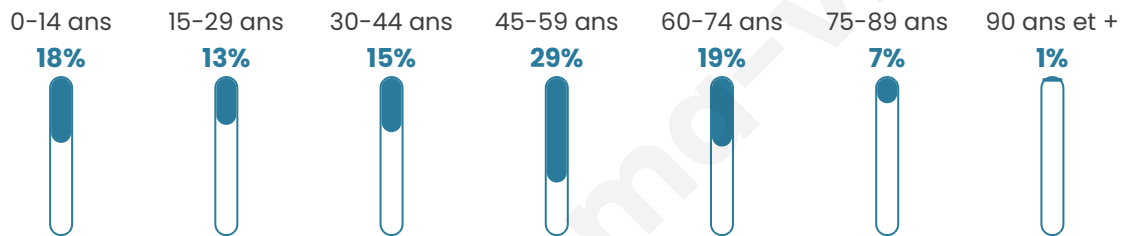

Nombre d'habitants

496

Age moyen

43 ans

Pop active

48.6%

Taux chômage

5.7%

Pop densité

38 h/km²

Revenu moyen

34 010 €/an

Evolution du nombre d'habitants

Sources : Institut national de la statistique et des études économiques (insee) selon Les dernières parutions officielles de 2024 portant sur les années 2020, 2021 et 2022.

Tranche d'âge

Activité professionnelle

Niveau de diplôme

Composition des ménages

Profils électoraux

Premier tour

	Emmanuel MACRON	36.11 %
	Marine LE PEN	18.83 %
	Éric ZEMMOUR	11.73 %
	Jean-Luc MÉLENCHON	11.73 %
	Valérie PÉCRESSÉ	6.79 %
	Yannick JADOT	5.86 %
	Jean LASSALLE	3.09 %
	Nicolas DUPONT- AIGNAN	2.16 %
	Fabien ROUSSEL	1.85 %
	Philippe POUTOU	1.23 %
	Anne HIDALGO	0.62 %
	Nathalie ARTHAUD	0.00 %

392 inscrits

Participation : 83.93%

Votes blancs : 1.22%

Votes nuls : 0.30%

Second tour

	Emmanuel MACRON	64,53 %
	Marine LE PEN	35,47 %

393 inscrits

Participation : 80.92%