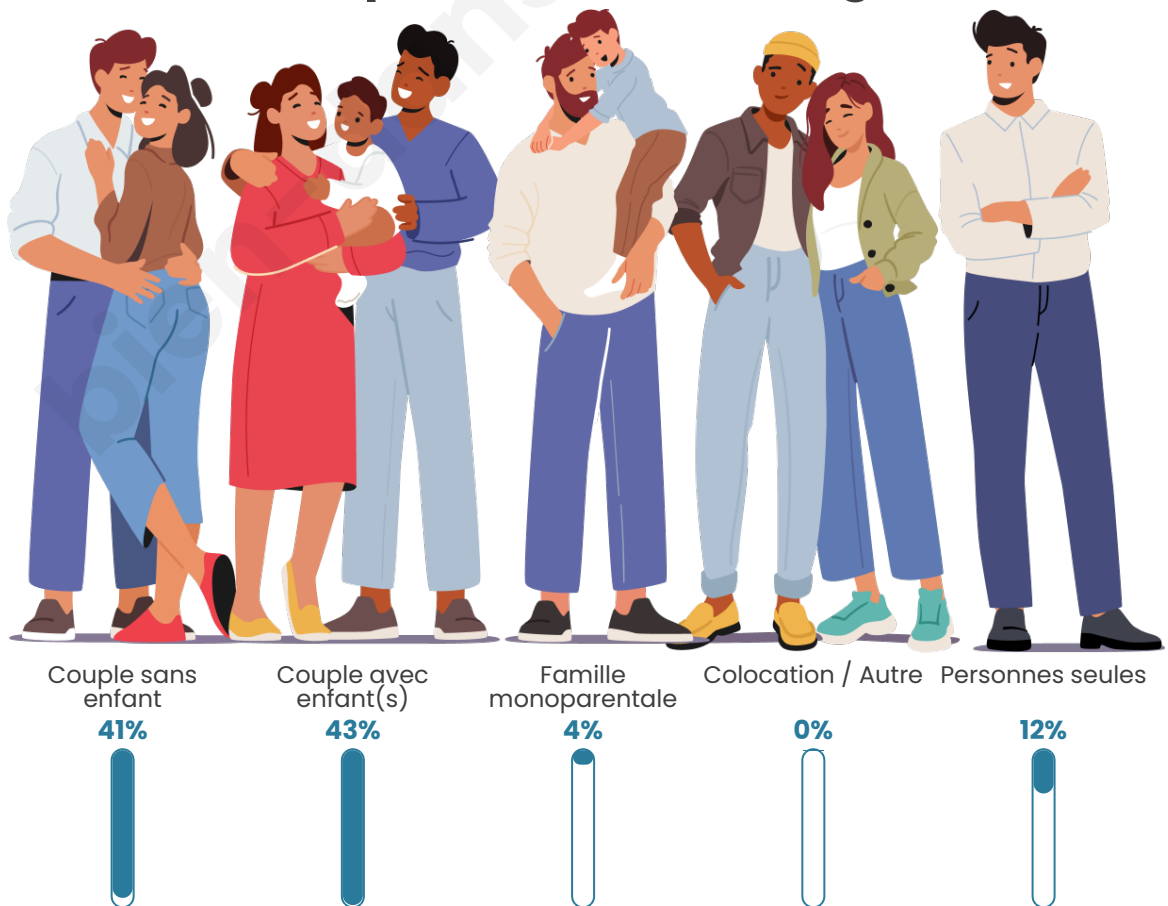

Nombre d'habitants

496

Age moyen

43 ans

Pop active

48.6%

Taux chômage

5.7%

Tranche d'âge

Activité professionnelle

Niveau de diplôme

Composition des ménages

Profils électoraux

Premier tour

	Emmanuel MACRON	36.11 %
	Marine LE PEN	18.83 %
	Éric ZEMMOUR	11.73 %
	Jean-Luc MÉLENCHON	11.73 %
	Valérie PÉCRESSÉ	6.79 %
	Yannick JADOT	5.86 %
	Jean LASSALLE	3.09 %
	Nicolas DUPONT- AIGNAN	2.16 %
	Fabien ROUSSEL	1.85 %
	Philippe POUTOU	1.23 %
	Anne HIDALGO	0.62 %
	Nathalie ARTHAUD	0.00 %