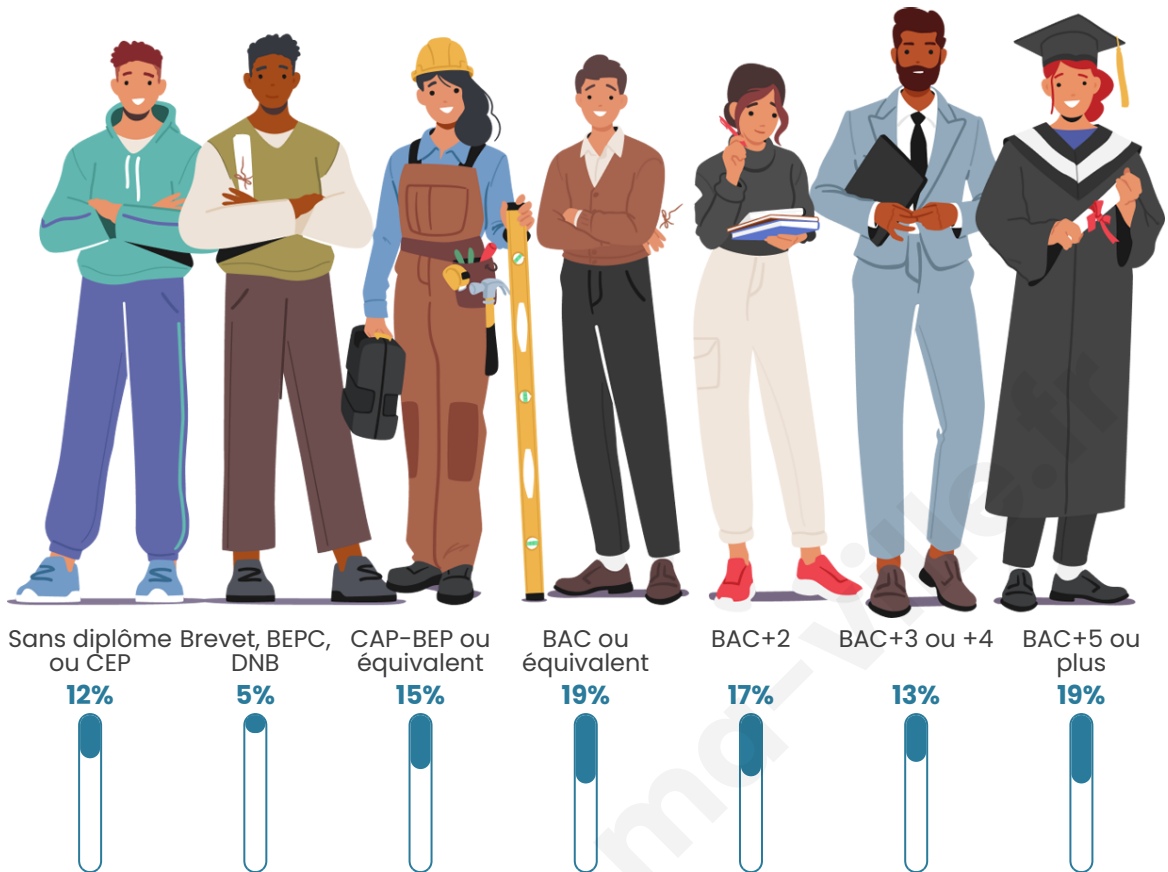

Nombre d'habitants

496

Age moyen

43 ans

Pop active

48.6%

Taux chômage

5.7%

Pop densité

38 h/km²

Revenu moyen

34 010 €/an

Evolution du nombre d'habitants

Sources : Institut national de la statistique et des études économiques (insee) selon Les dernières parutions officielles de 2024 portant sur les années 2020, 2021 et 2022.

Tranche d'âge

Activité professionnelle

Niveau de diplôme

Composition des ménages

Profils électoraux

Premier tour

	Emmanuel MACRON	36.11 %
	Marine LE PEN	18.83 %
	Éric ZEMMOUR	11.73 %
	Jean-Luc MÉLENCHON	11.73 %
	Valérie PÉCRESSÉ	6.79 %
	Yannick JADOT	5.86 %
	Jean LASSALLE	3.09 %
	Nicolas DUPONT- AIGNAN	2.16 %
	Fabien ROUSSEL	1.85 %
	Philippe POUTOU	1.23 %
	Anne HIDALGO	0.62 %
	Nathalie ARTHAUD	0.00 %