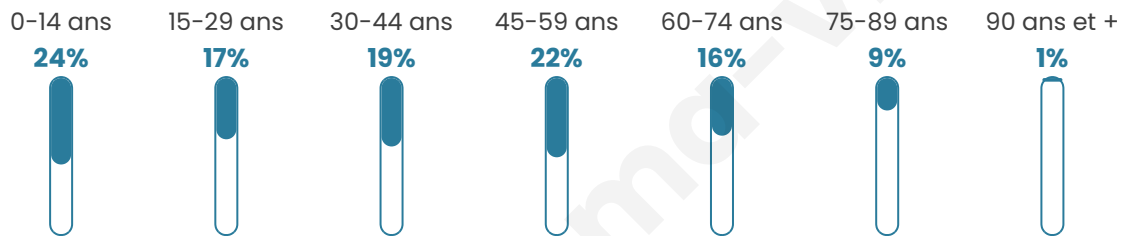

Age moyen

40 ans

Pop active

48%

Taux chômage

10.3%

Pop densité

225 h/km²

Revenu moyen

20 870 €/an

Evolution du nombre d'habitants

Sources : Institut national de la statistique et des études économiques (insee) selon Les dernières parutions officielles de 2024 portant sur les années 2020, 2021 et 2022.

Tranche d'âge

Activité professionnelle

Niveau de diplôme

Composition des ménages

Profils électoraux

Premier tour

	Marine LE PEN	34.07 %
	Emmanuel MACRON	23.65 %
	Jean-Luc MÉLENCHON	16.03 %
	Éric ZEMMOUR	6.41 %
	Valérie PÉCRESSE	5.41 %
	Fabien ROUSSEL	3.21 %
	Yannick JADOT	2.81 %
	Anne HIDALGO	2.61 %
	Nicolas DUPONT-AIGNAN	2.20 %
	Jean LASSALLE	1.80 %
	Philippe POUTOU	1.00 %
	Nathalie ARTHAUD	0.80 %

Second tour

	Emmanuel MACRON	44,18 %
	Marine LE PEN	55,82 %

654 inscrits

Participation : 78.9%

Votes blancs : 7.36%

Votes nuls : 2.71%

654 inscrits

Participation : 77.98%