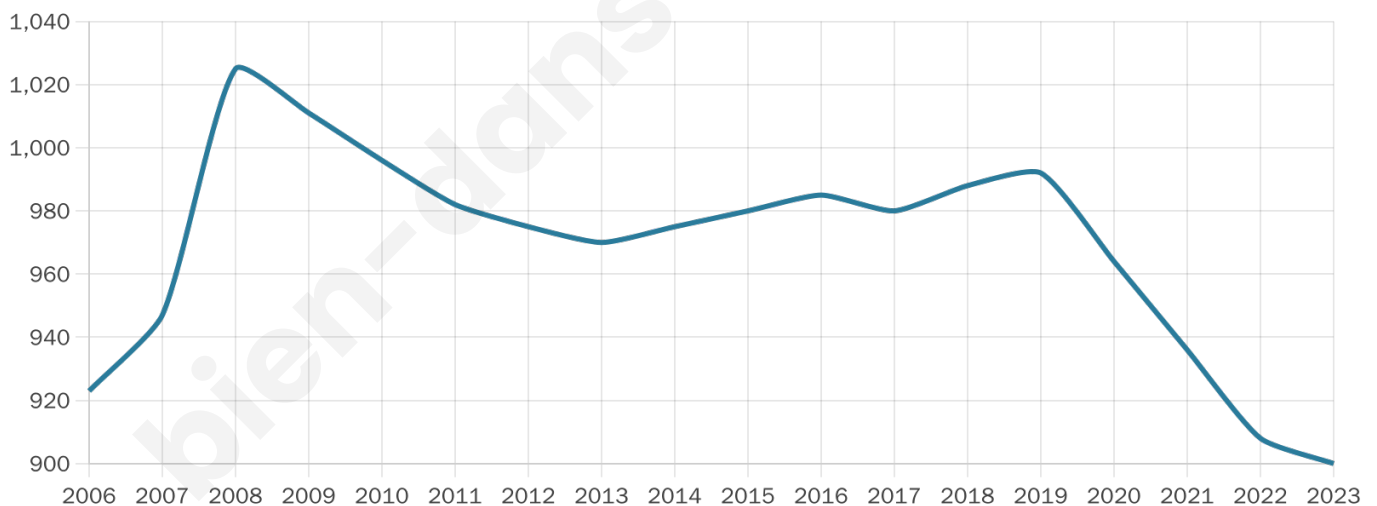

Age moyen

40 ans

Pop active

48%

Taux chômage

10.3%

Pop densité

225 h/km²

Revenu moyen

20 870 €/an

Evolution du nombre d'habitants

Sources : Institut national de la statistique et des études économiques (insee) selon Les dernières parutions officielles de 2024 portant sur les années 2020, 2021 et 2022.