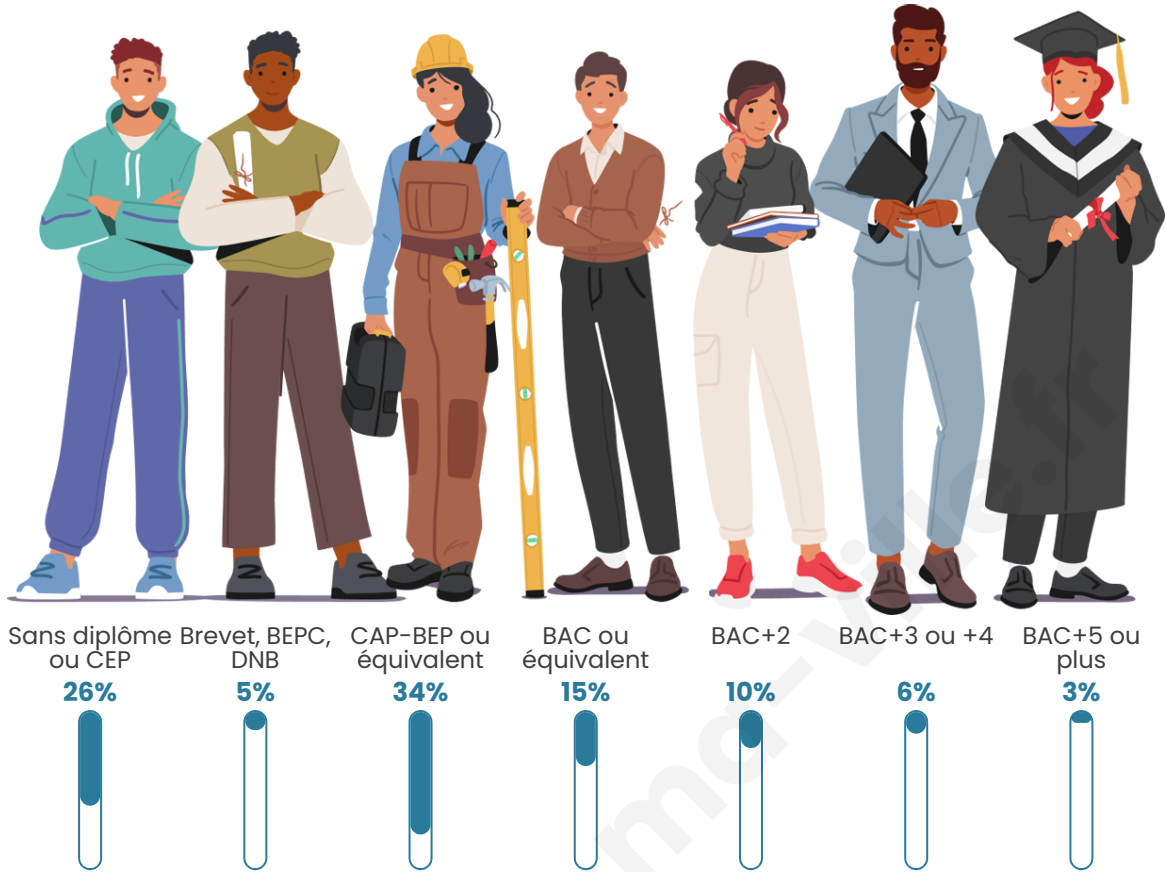

Niveau de diplôme