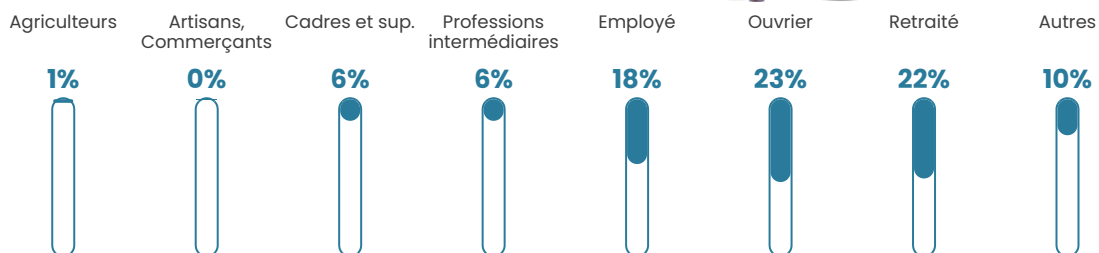

Revenu moyen

20 870 €/an

Evolution du nombre d'habitants

Sources : Institut national de la statistique et des études économiques (insee) selon Les dernières parutions officielles de 2024 portant sur les années 2020, 2021 et 2022.

Tranche d'âge

Activité professionnelle

Niveau de diplôme

Composition des ménages

Profils électoraux

Premier tour

	Marine LE PEN	34.07 %
	Emmanuel MACRON	23.65 %
	Jean-Luc MÉLENCHON	16.03 %
	Éric ZEMMOUR	6.41 %
	Valérie PÉCRESSE	5.41 %
	Fabien ROUSSEL	3.21 %
	Yannick JADOT	2.81 %
	Anne HIDALGO	2.61 %
	Nicolas DUPONT-AIGNAN	2.20 %
	Jean LASSALLE	1.80 %
	Philippe POUTOU	1.00 %
	Nathalie ARTHAUD	0.80 %