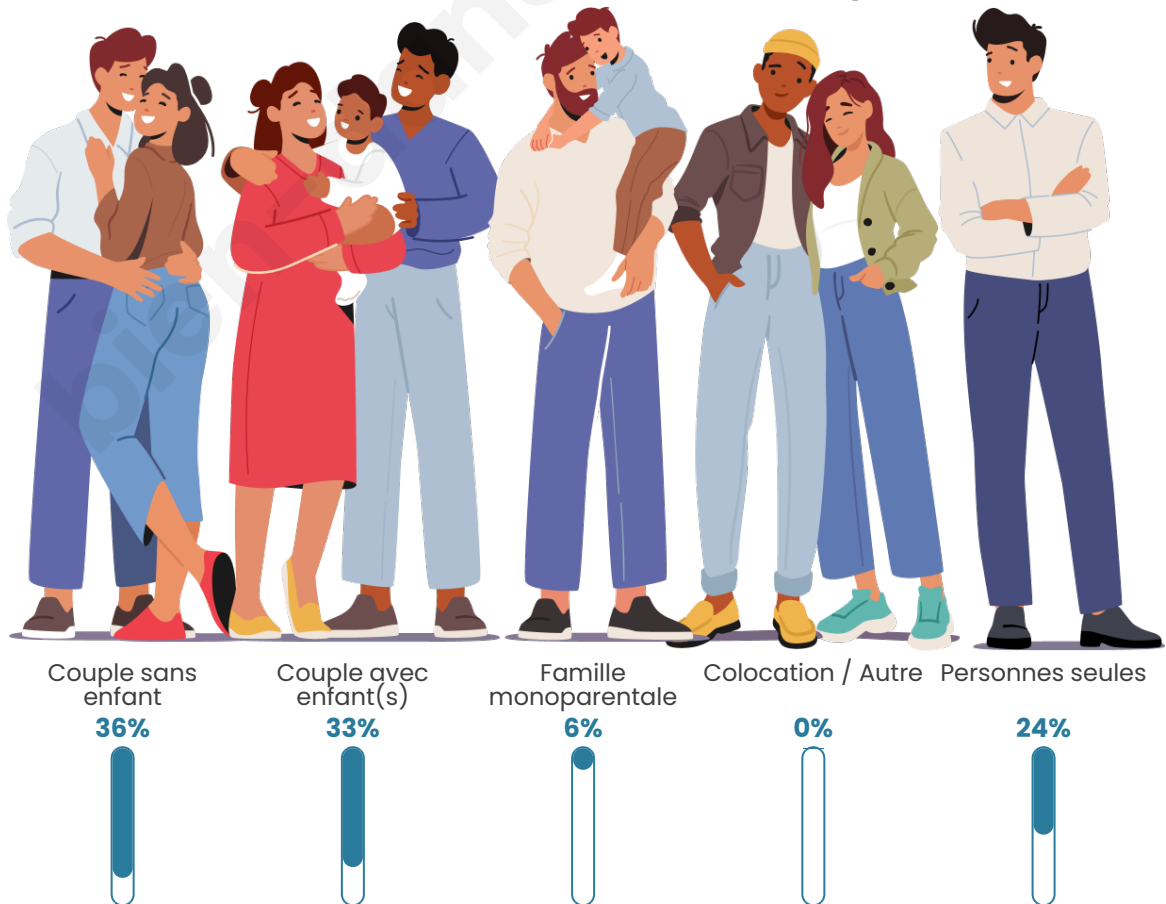

Tranche d'âge

Activité professionnelle

Niveau de diplôme

Composition des ménages

Profils électoraux

Premier tour

	Marine LE PEN	34.07 %
	Emmanuel MACRON	23.65 %
	Jean-Luc MÉLENCHON	16.03 %
	Éric ZEMMOUR	6.41 %
	Valérie PÉCRESSE	5.41 %
	Fabien ROUSSEL	3.21 %
	Yannick JADOT	2.81 %
	Anne HIDALGO	2.61 %
	Nicolas DUPONT-AIGNAN	2.20 %
	Jean LASSALLE	1.80 %
	Philippe POUTOU	1.00 %
	Nathalie ARTHAUD	0.80 %