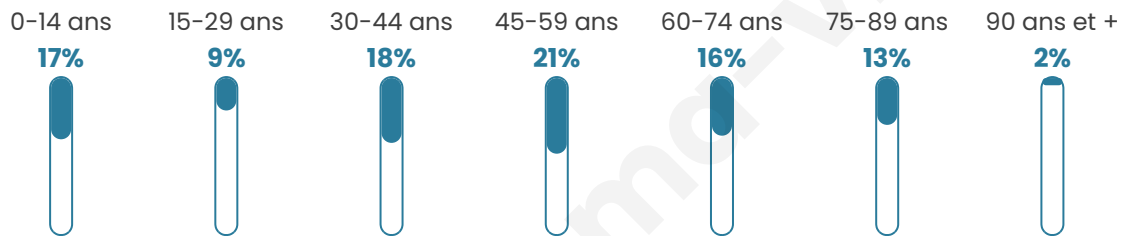

# Statistiques sur la population

Nombre d'habitants

**134**

Age moyen

**46 ans**

Pop active

**43.3%**

Taux chômage

**4.4%**

Pop densité

**12 h/km<sup>2</sup>**

Revenu moyen

**26 270 €/an**

## Evolution du nombre d'habitants

Sources : Institut national de la statistique et des études économiques (insee) selon Les dernières parutions officielles de 2024 portant sur les années 2020, 2021 et 2022.

## Tranche d'âge