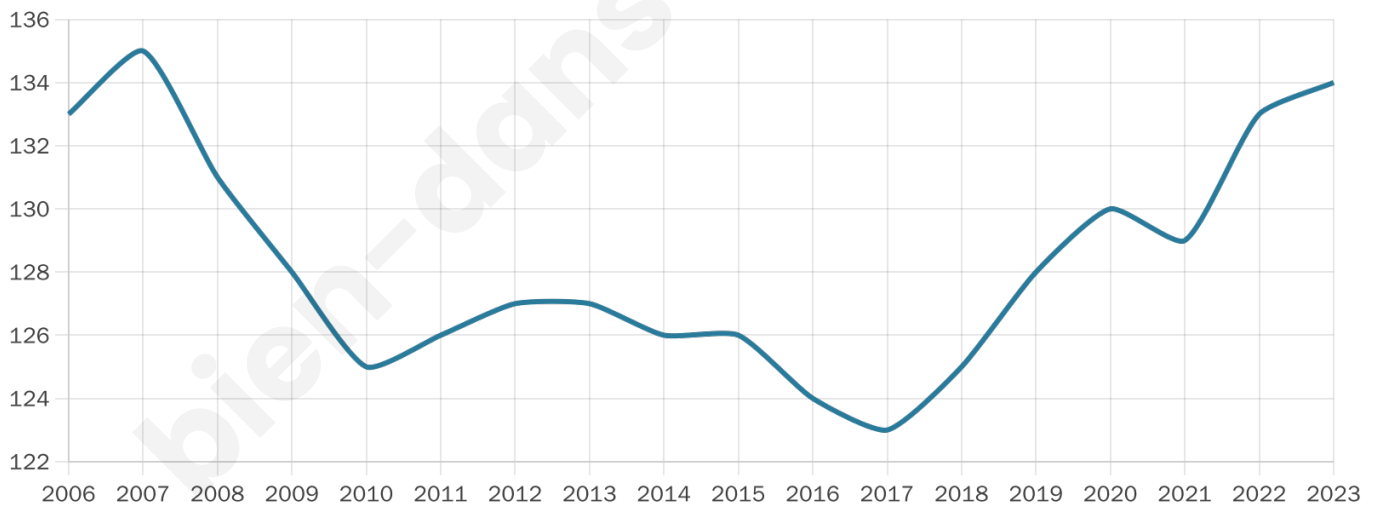

# Statistiques sur la population

Nombre d'habitants

**134**

Age moyen

**46 ans**

Pop active

**43.3%**

Taux chômage

**4.4%**

Pop densité

**12 h/km<sup>2</sup>**

Revenu moyen

**26 270 €/an**

## Evolution du nombre d'habitants

Sources : Institut national de la statistique et des études économiques (insee) selon Les dernières parutions officielles de 2024 portant sur les années 2020, 2021 et 2022.