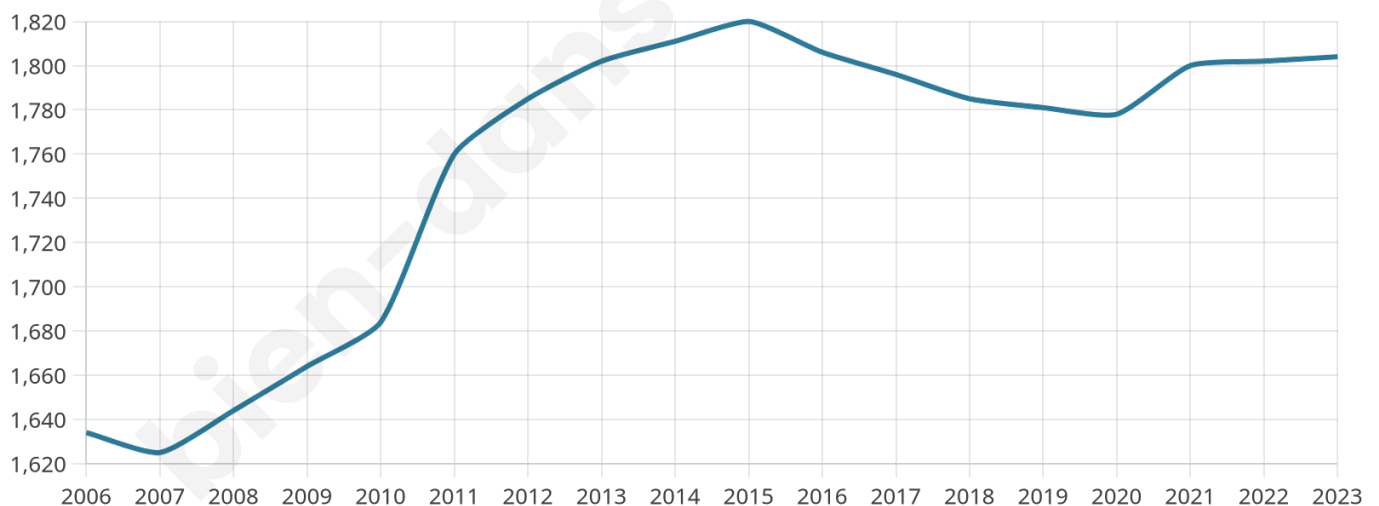

1 804

Age moyen

40 ans

Pop active

44.7%

Taux chômage

13.1%

Pop densité

361 h/km²

Revenu moyen

20 250 €/an

Evolution du nombre d'habitants

Sources : Institut national de la statistique et des études économiques (insee) selon Les dernières parutions officielles de 2024 portant sur les années 2020, 2021 et 2022.