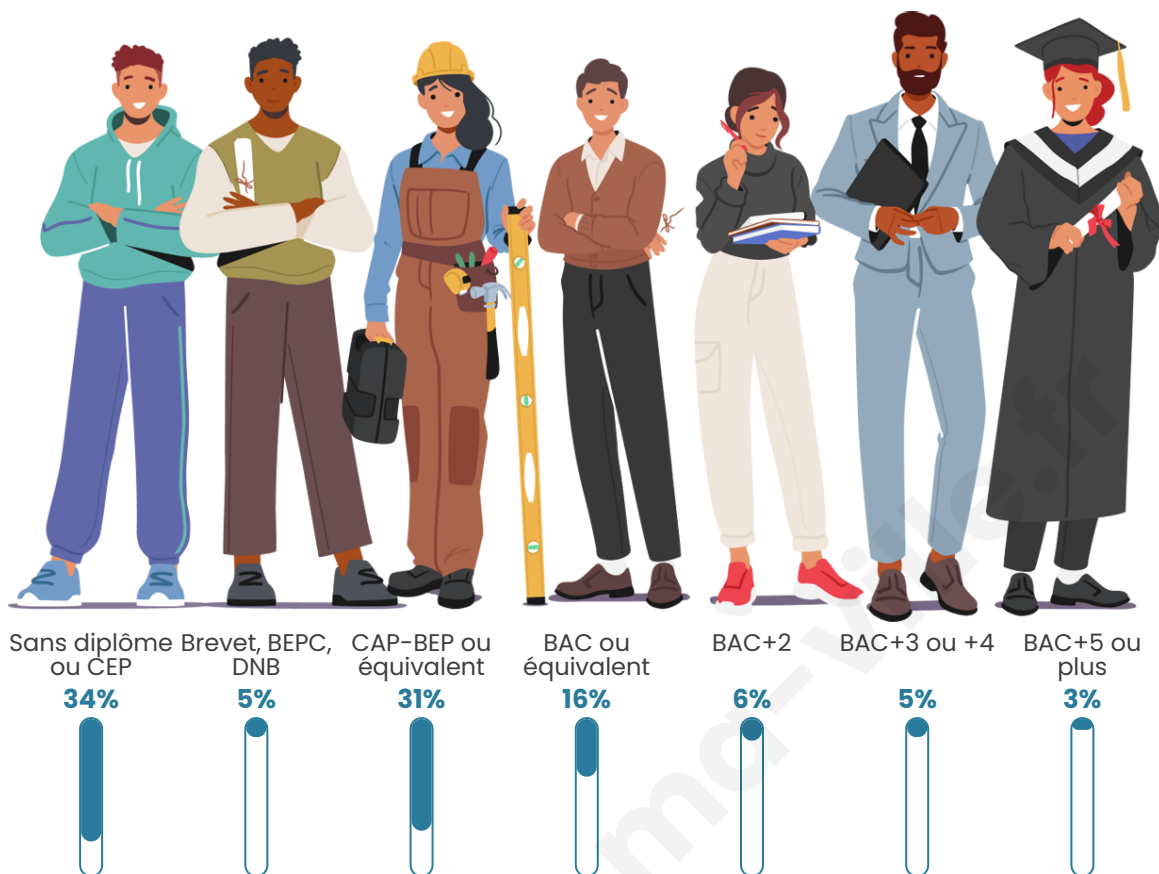

1 804

Age moyen

40 ans

Pop active

44.7%

Taux chômage

13.1%

Pop densité

Tranche d'âge

Activité professionnelle

Niveau de diplôme

Composition des ménages

Profils électoraux

Premier tour

	Marine LE PEN	31.84 %
	Jean-Luc MÉLENCHON	26.97 %
	Emmanuel MACRON	20.92 %
	Valérie PÉCRESSÉ	5.53 %
	Éric ZEMMOUR	4.47 %
	Yannick JADOT	2.24 %
	Fabien ROUSSEL	2.11 %
	Nicolas DUPONT-AIGNAN	1.71 %
	Jean LASSALLE	1.58 %
	Philippe POUTOU	1.05 %
	Nathalie ARTHAUD	0.79 %
	Anne HIDALGO	0.79 %