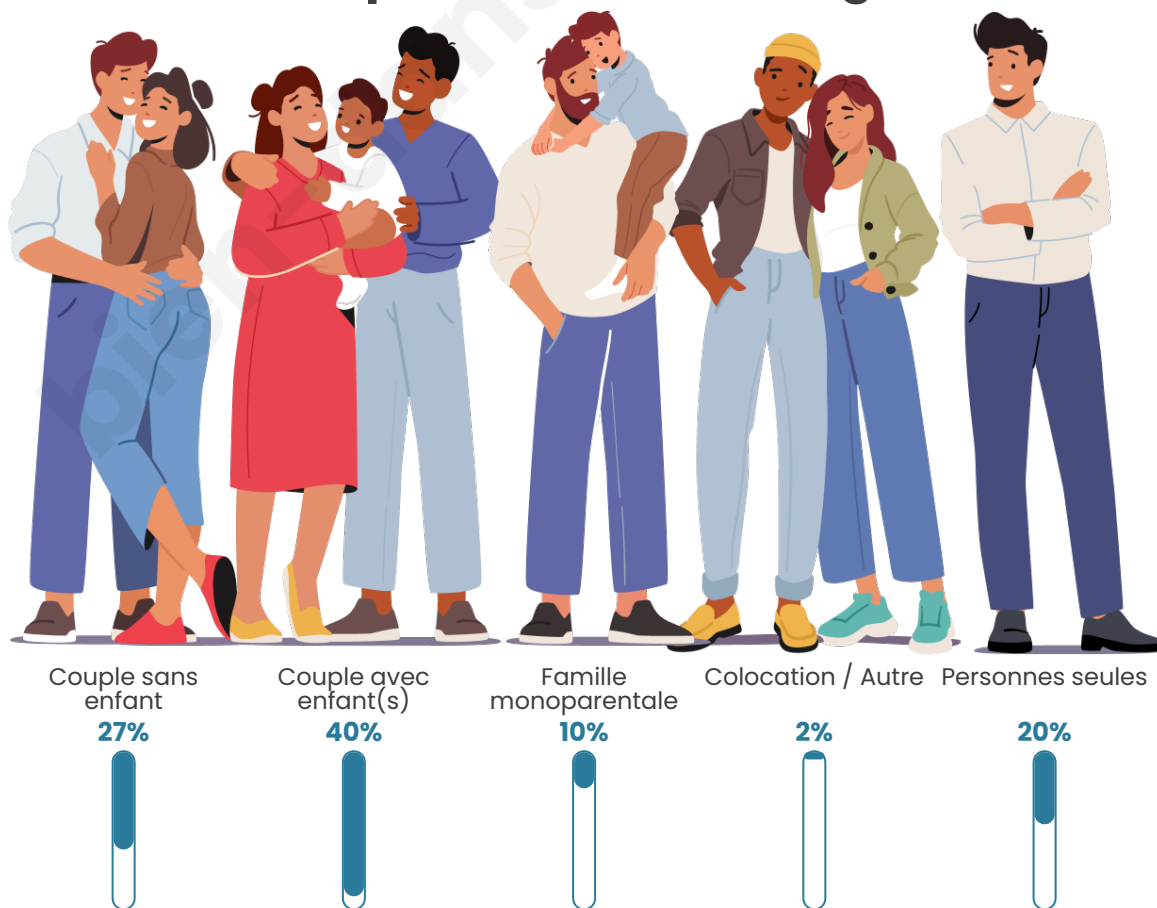

Tranche d'âge

Activité professionnelle

Niveau de diplôme

Composition des ménages

Profils électoraux

Premier tour

	Marine LE PEN	31.84 %
	Jean-Luc MÉLENCHON	26.97 %
	Emmanuel MACRON	20.92 %
	Valérie PÉCRESSÉ	5.53 %
	Éric ZEMMOUR	4.47 %
	Yannick JADOT	2.24 %
	Fabien ROUSSEL	2.11 %
	Nicolas DUPONT-AIGNAN	1.71 %
	Jean LASSALLE	1.58 %
	Philippe POUTOU	1.05 %
	Nathalie ARTHAUD	0.79 %
	Anne HIDALGO	0.79 %