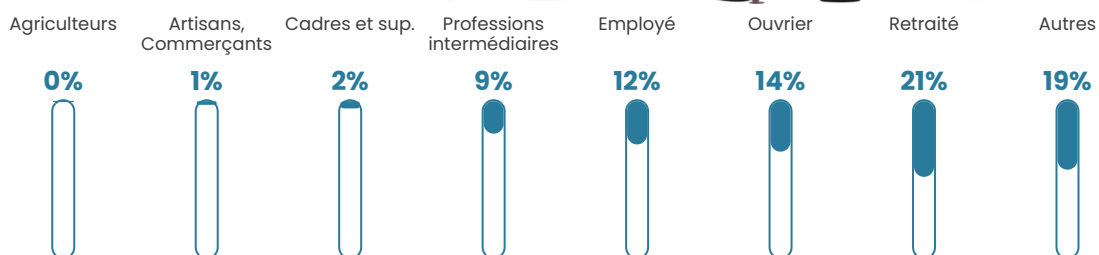

361 h/km²

Revenu moyen

20 250 €/an

Evolution du nombre d'habitants

Sources : Institut national de la statistique et des études économiques (insee) selon Les dernières parutions officielles de 2024 portant sur les années 2020, 2021 et 2022.

Tranche d'âge

Activité professionnelle

Niveau de diplôme

Composition des ménages

Profils électoraux

Premier tour

	Marine LE PEN	31.84 %
	Jean-Luc MÉLENCHON	26.97 %
	Emmanuel MACRON	20.92 %
	Valérie PÉCRESSÉ	5.53 %
	Éric ZEMMOUR	4.47 %
	Yannick JADOT	2.24 %
	Fabien ROUSSEL	2.11 %
	Nicolas DUPONT-AIGNAN	1.71 %
	Jean LASSALLE	1.58 %
	Philippe POUTOU	1.05 %
	Nathalie ARTHAUD	0.79 %
	Anne HIDALGO	0.79 %