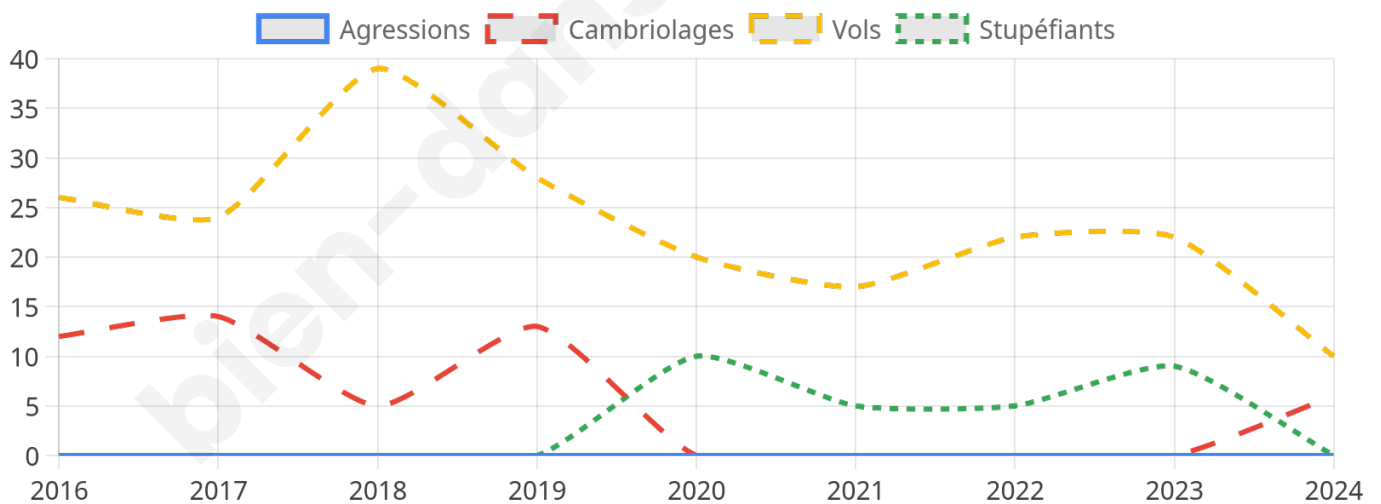

Sécurité

Agressions physiques / sexuelles

0

Cambriolages

6

Vols / dégradations

10

Stupéfiants

0

Evolution du nombre d'infractions