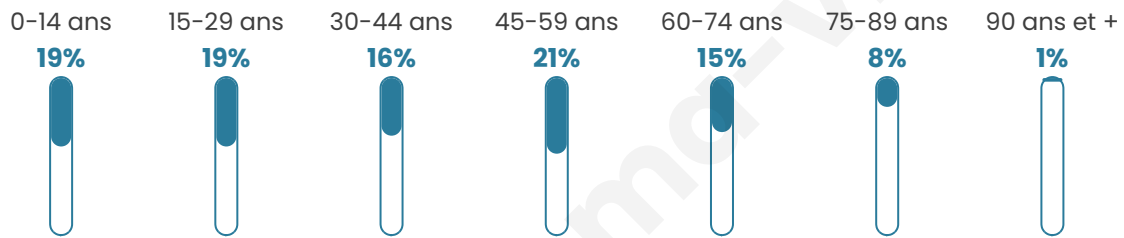

1 804

Age moyen

40 ans

Pop active

44.7%

Taux chômage

13.1%

Pop densité

361 h/km²

Revenu moyen

20 250 €/an

Evolution du nombre d'habitants

Sources : Institut national de la statistique et des études économiques (insee) selon Les dernières parutions officielles de 2024 portant sur les années 2020, 2021 et 2022.

Tranche d'âge

Activité professionnelle

Niveau de diplôme

Composition des ménages

Profils électoraux

Premier tour

	Marine LE PEN	31.84 %
	Jean-Luc MÉLENCHON	26.97 %
	Emmanuel MACRON	20.92 %
	Valérie PÉCRESSÉ	5.53 %
	Éric ZEMMOUR	4.47 %
	Yannick JADOT	2.24 %
	Fabien ROUSSEL	2.11 %
	Nicolas DUPONT-AIGNAN	1.71 %
	Jean LASSALLE	1.58 %
	Philippe POUTOU	1.05 %
	Nathalie ARTHAUD	0.79 %
	Anne HIDALGO	0.79 %

1 060 inscrits

Participation : 73.21%

Votes blancs : 1.03%

Votes nuls : 1.03%

Second tour

	Emmanuel MACRON	46,9 %
	Marine LE PEN	53,1 %

1 062 inscrits

Participation : 69.02%