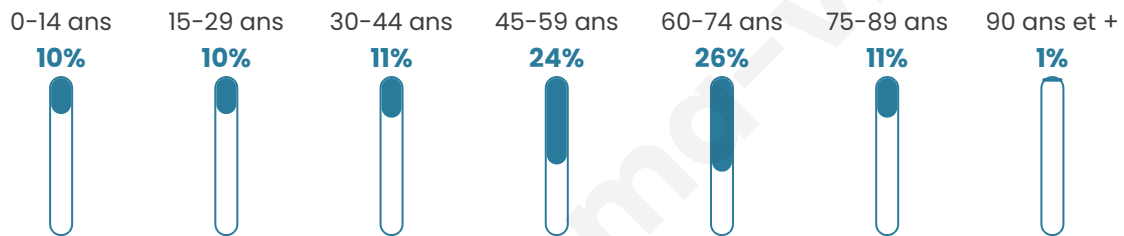

Situation géographique

i Informations clés

- **Région** : Normandie
- **Département** : Manche
- **Code postal** : 50290
- **Superficie** : 4 km²

Statistiques sur la population

Nombre d'habitants

638

Age moyen

50 ans

Pop active

36.7%

Taux chômage

4.5%

Pop densité

160 h/km²

Revenu moyen

27 000 €/an

Evolution du nombre d'habitants

Sources : Institut national de la statistique et des études économiques (insee) selon Les dernières parutions officielles de 2024 portant sur les années 2020, 2021 et 2022.

Tranche d'âge

Activité professionnelle

Niveau de diplôme

Composition des ménages

Profils électoraux

Premier tour

	Emmanuel MACRON	38.56 %
	Marine LE PEN	19.28 %
	Jean-Luc MÉLENCHON	13.35 %
	Valérie PÉCRESSÉ	6.57 %
	Éric ZEMMOUR	6.36 %
	Jean LASSALLE	5.08 %
	Yannick JADOT	4.87 %
	Nicolas DUPONT- AIGNAN	2.33 %
	Anne HIDALGO	1.69 %
	Fabien ROUSSEL	1.27 %
	Philippe POUTOU	0.42 %
	Nathalie ARTHAUD	0.21 %