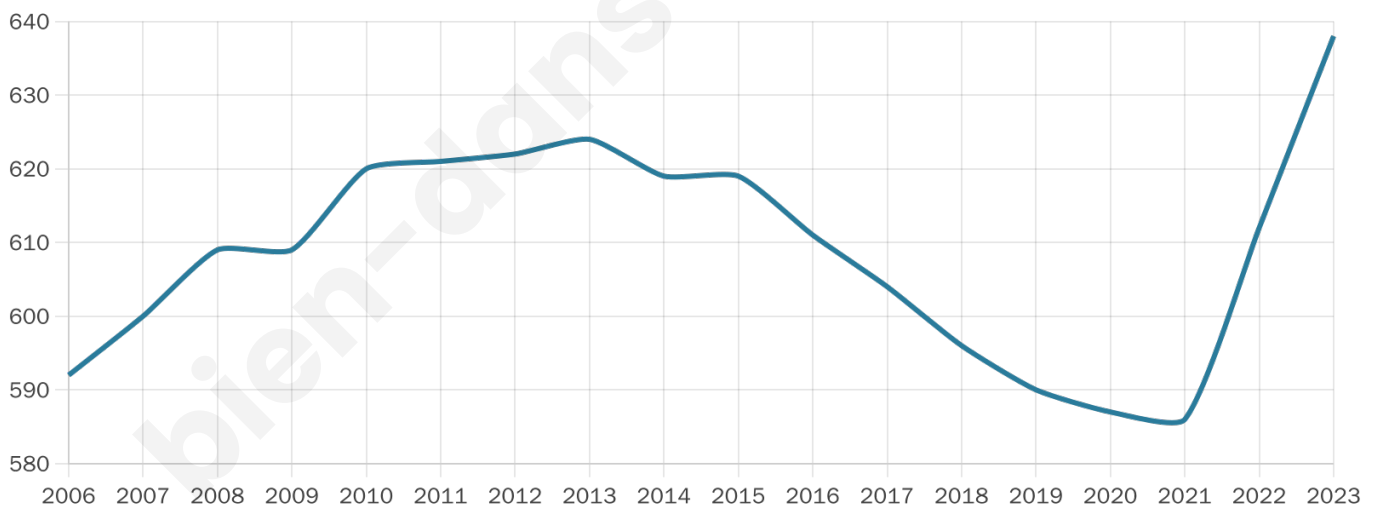

50 ans

Pop active

36.7%

Taux chômage

4.5%

Pop densité

160 h/km²

Revenu moyen

27 000 €/an

Evolution du nombre d'habitants

Sources : Institut national de la statistique et des études économiques (insee) selon Les dernières parutions officielles de 2024 portant sur les années 2020, 2021 et 2022.