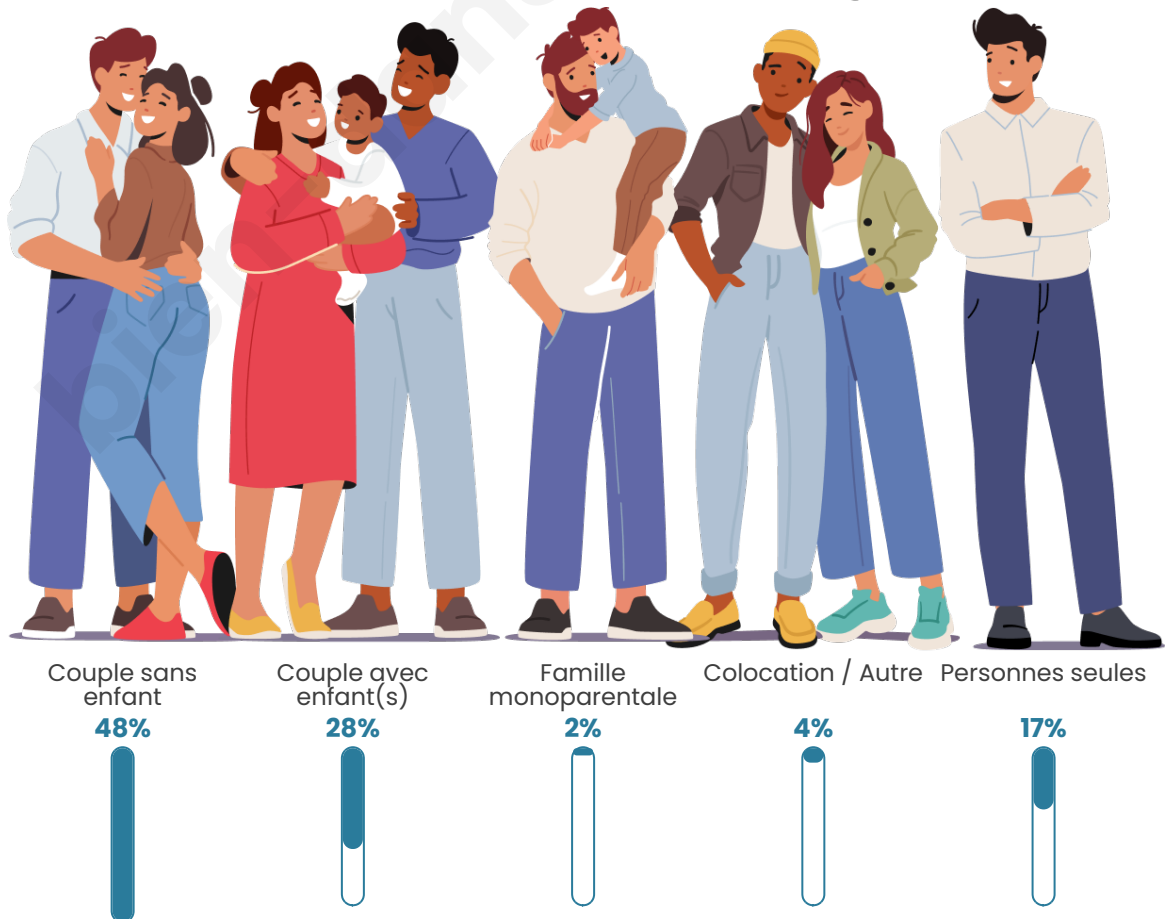

Tranche d'âge

Activité professionnelle

Niveau de diplôme

Composition des ménages

Profils électoraux

Premier tour

	Emmanuel MACRON	38.56 %
	Marine LE PEN	19.28 %
	Jean-Luc MÉLENCHON	13.35 %
	Valérie PÉCRESSÉ	6.57 %
	Éric ZEMMOUR	6.36 %
	Jean LASSALLE	5.08 %
	Yannick JADOT	4.87 %
	Nicolas DUPONT- AIGNAN	2.33 %
	Anne HIDALGO	1.69 %
	Fabien ROUSSEL	1.27 %
	Philippe POUTOU	0.42 %
	Nathalie ARTHAUD	0.21 %