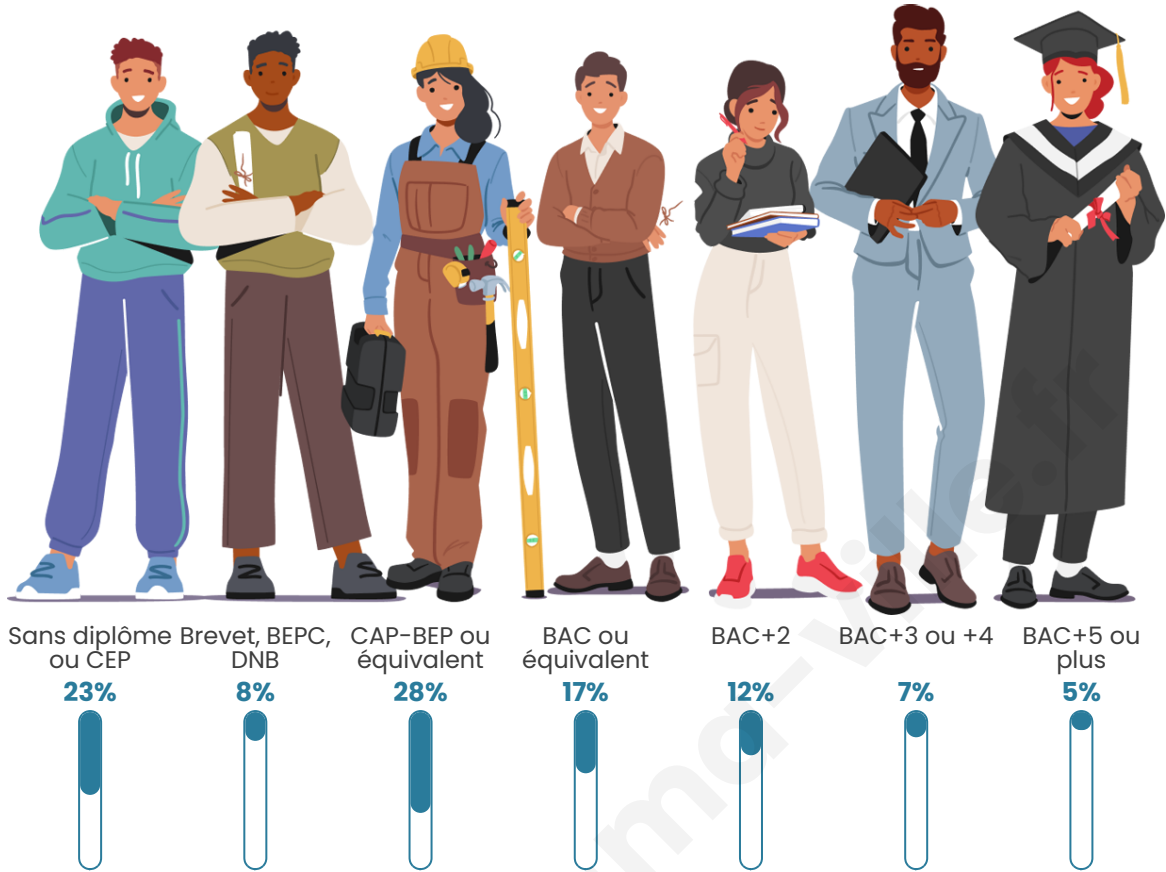

27 000 €/an

Evolution du nombre d'habitants

Sources : Institut national de la statistique et des études économiques (insee) selon Les dernières parutions officielles de 2024 portant sur les années 2020, 2021 et 2022.

Tranche d'âge

Activité professionnelle

Niveau de diplôme

Composition des ménages

Profils électoraux

Premier tour

	Emmanuel MACRON	38.56 %
	Marine LE PEN	19.28 %
	Jean-Luc MÉLENCHON	13.35 %
	Valérie PÉCRESSÉ	6.57 %
	Éric ZEMMOUR	6.36 %
	Jean LASSALLE	5.08 %
	Yannick JADOT	4.87 %
	Nicolas DUPONT- AIGNAN	2.33 %
	Anne HIDALGO	1.69 %
	Fabien ROUSSEL	1.27 %
	Philippe POUTOU	0.42 %
	Nathalie ARTHAUD	0.21 %