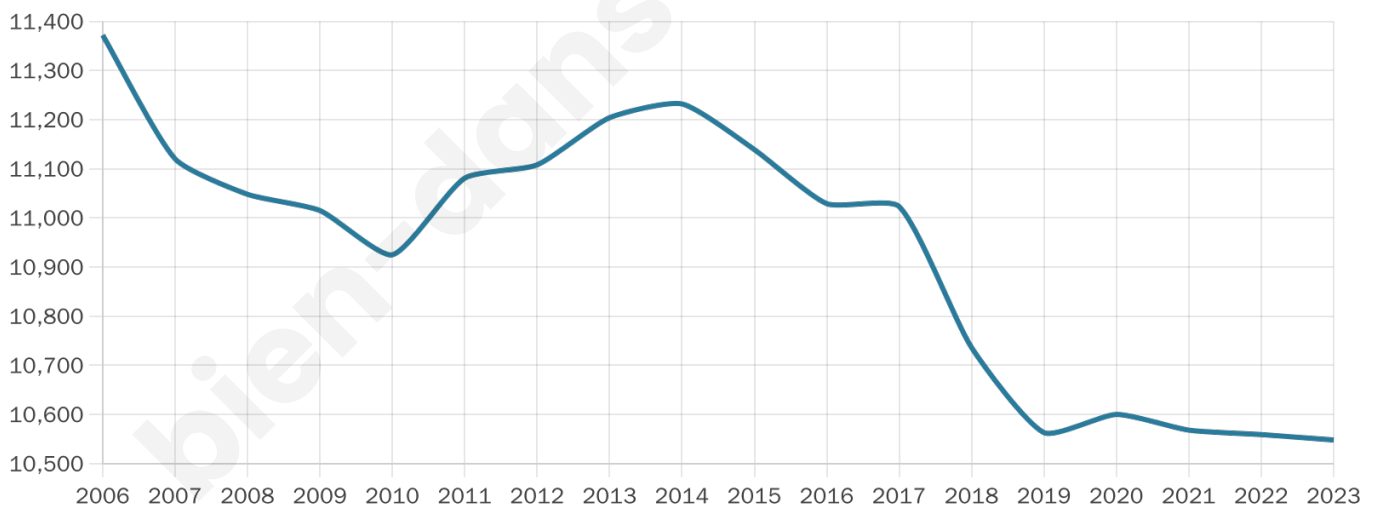

# Statistiques sur la population

Nombre d'habitants

**10 548**

Age moyen

**41 ans**

Pop active

**37.1%**

Taux chômage

**12.2%**

Pop densité

**1 319 h/km<sup>2</sup>**

Revenu moyen

**19 380 €/an**

## Evolution du nombre d'habitants

Sources : Institut national de la statistique et des études économiques (insee) selon Les dernières parutions officielles de 2024 portant sur les années 2020, 2021 et 2022.