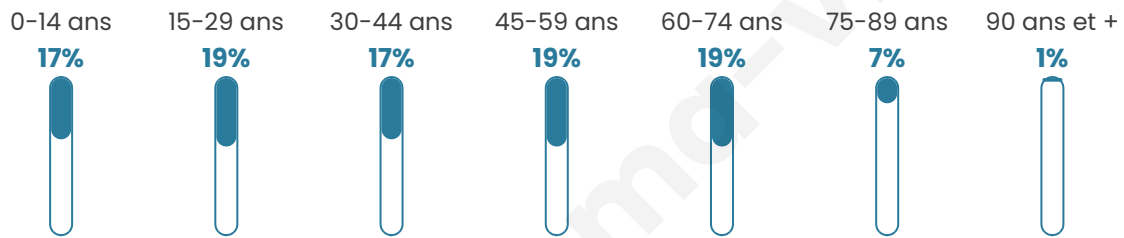

# Statistiques sur la population

Nombre d'habitants

**10 548**

Age moyen

**41 ans**

Pop active

**37.1%**

Taux chômage

**12.2%**

Pop densité

**1 319 h/km<sup>2</sup>**

Revenu moyen

**19 380 €/an**

## Evolution du nombre d'habitants

Sources : Institut national de la statistique et des études économiques (insee) selon Les dernières parutions officielles de 2024 portant sur les années 2020, 2021 et 2022.

## Tranche d'âge