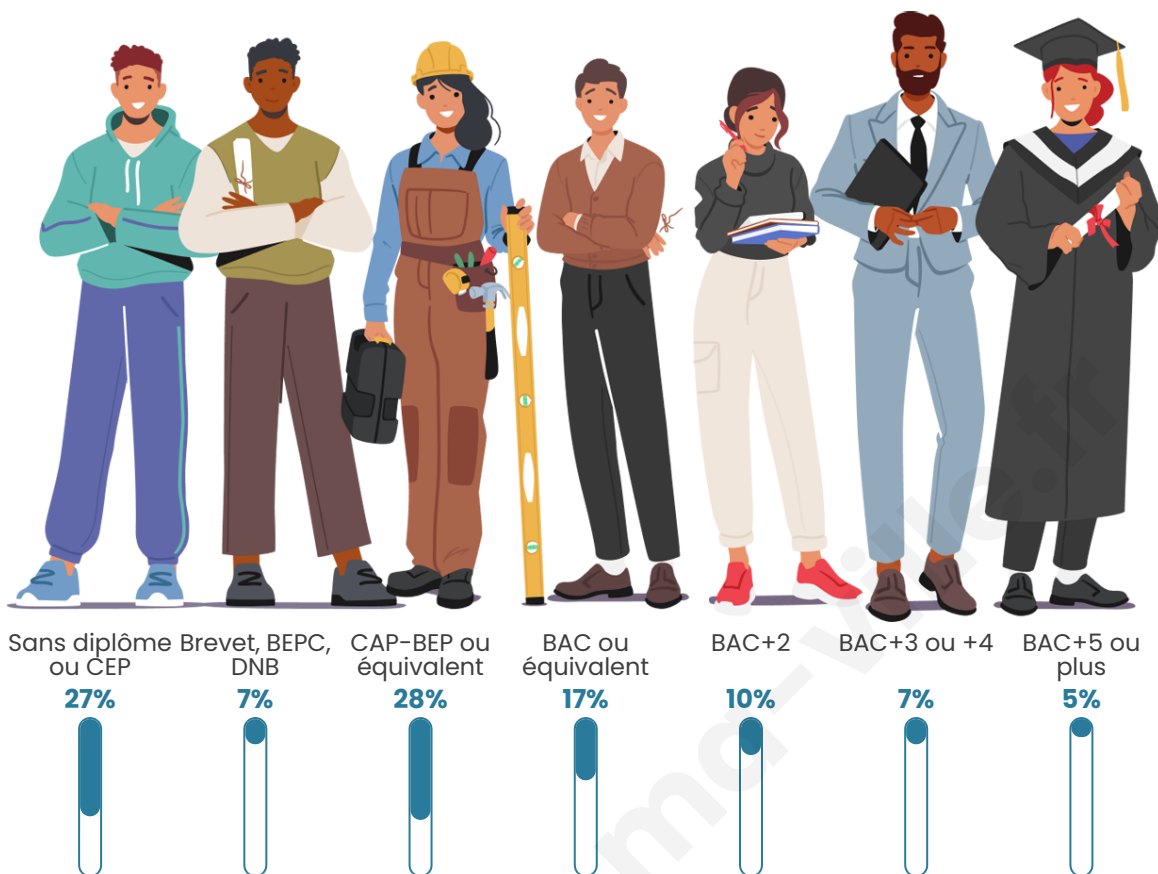

Tranche d'âge

Activité professionnelle

Niveau de diplôme

Composition des ménages

Profils électoraux

Premier tour

	Jean-Luc MÉLENCHON	27.81 %
	Marine LE PEN	27.28 %
	Emmanuel MACRON	23.54 %
	Éric ZEMMOUR	4.74 %
	Fabien ROUSSEL	4.70 %
	Yannick JADOT	2.91 %
	Jean LASSALLE	2.15 %
	Valérie PÉCRESSÉ	1.89 %
	Nicolas DUPONT- AIGNAN	1.56 %
	Anne HIDALGO	1.49 %
	Nathalie ARTHAUD	0.96 %
	Philippe POUTOU	0.96 %