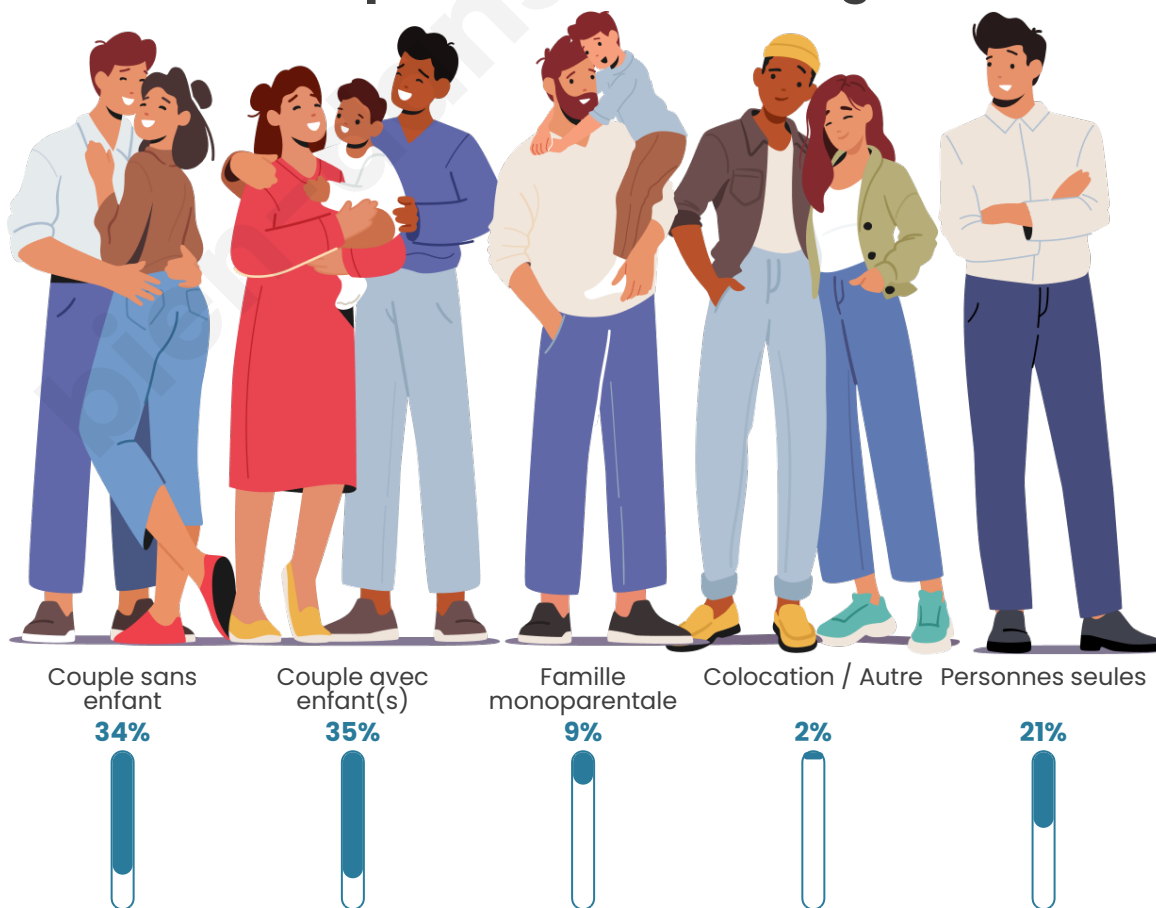

Tranche d'âge

Activité professionnelle

Niveau de diplôme

Composition des ménages

Profils électoraux

Premier tour

	Jean-Luc MÉLENCHON	27.81 %
	Marine LE PEN	27.28 %
	Emmanuel MACRON	23.54 %
	Éric ZEMMOUR	4.74 %
	Fabien ROUSSEL	4.70 %
	Yannick JADOT	2.91 %
	Jean LASSALLE	2.15 %
	Valérie PÉCRESSÉ	1.89 %
	Nicolas DUPONT- AIGNAN	1.56 %
	Anne HIDALGO	1.49 %
	Nathalie ARTHAUD	0.96 %
	Philippe POUTOU	0.96 %