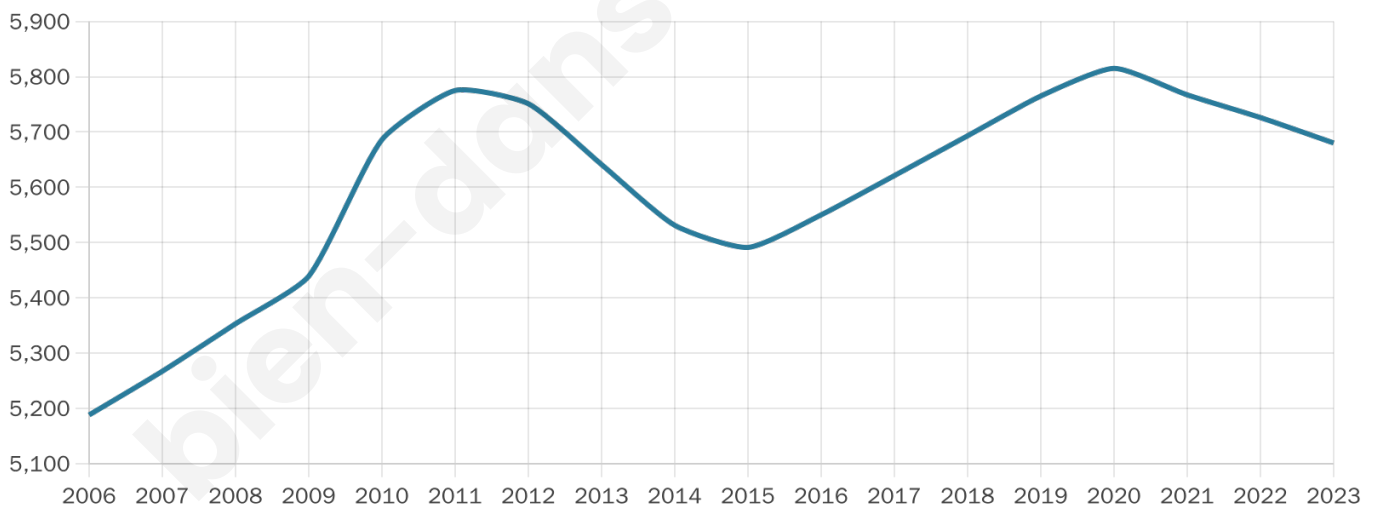

Age moyen

42 ans

Pop active

46.4%

Taux chômage

10%

Pop densité

1 893 h/km²

Revenu moyen

21 450 €/an

Evolution du nombre d'habitants

Sources : Institut national de la statistique et des études économiques (insee) selon Les dernières parutions officielles de 2024 portant sur les années 2020, 2021 et 2022.