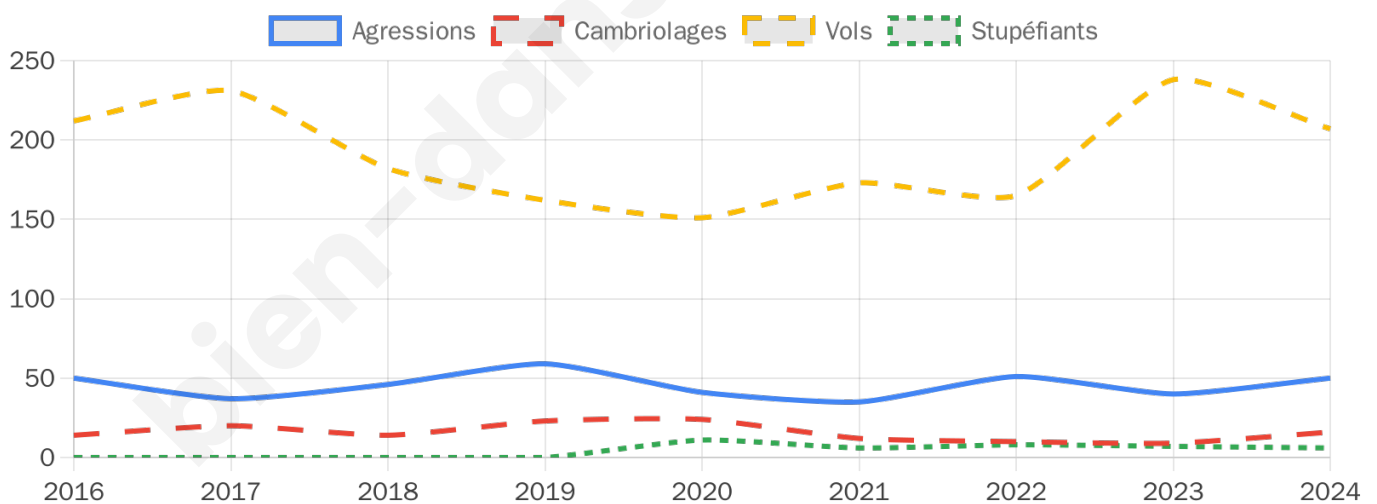

3 950 inscrits

Participation : 78.25%

Votes blancs : 1.13%

Votes nuls : 1.16%

Second tour

	Emmanuel MACRON	52,69 %
	Marine LE PEN	47,31 %

3 946 inscrits

Participation : 75.9%

Votes blancs : 7.35%

Votes nuls : 3.87%

Sécurité

Agressions physiques / sexuelles

50

Cambriolages

16

Vols / dégradations

207

Stupéfiants

6

Evolution du nombre d'infractions

Pour comparer

(en proportion du nombre d'habitants)

Sources : Bases statistiques communale, départementale et régionale de la délinquance enregistrée par la police et la gendarmerie nationales selon les dernières parutions officielles de 2025 portant sur l'année 2024 ([data.gouv](https://data.gouv.fr)).