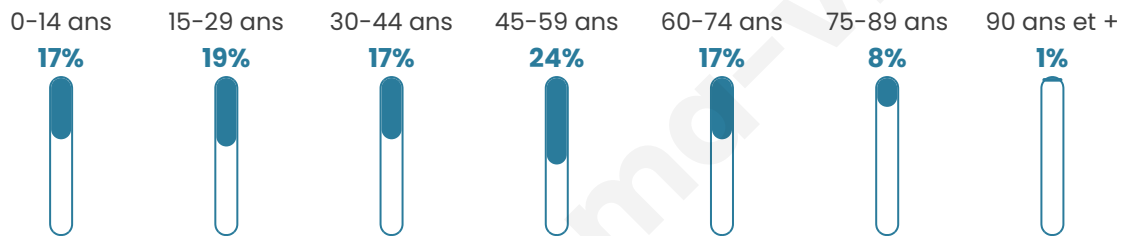

Age moyen

42 ans

Pop active

46.4%

Taux chômage

10%

Pop densité

1 893 h/km²

Revenu moyen

21 450 €/an

Evolution du nombre d'habitants

Sources : Institut national de la statistique et des études économiques (insee) selon Les dernières parutions officielles de 2024 portant sur les années 2020, 2021 et 2022.

Tranche d'âge

Activité professionnelle

Niveau de diplôme

Composition des ménages

Profils électoraux

Premier tour

	Jean-Luc MÉLENCHON	27.81 %
	Marine LE PEN	27.28 %
	Emmanuel MACRON	23.54 %
	Éric ZEMMOUR	4.74 %
	Fabien ROUSSEL	4.70 %
	Yannick JADOT	2.91 %
	Jean LASSALLE	2.15 %
	Valérie PÉCRESSÉ	1.89 %
	Nicolas DUPONT- AIGNAN	1.56 %
	Anne HIDALGO	1.49 %
	Nathalie ARTHAUD	0.96 %
	Philippe POUTOU	0.96 %

3 950 inscrits

Participation : 78.25%

Votes blancs : 1.13%

Votes nuls : 1.16%

Second tour

	Emmanuel MACRON	52,69 %
	Marine LE PEN	47,31 %

3 946 inscrits

Participation : 75.9%