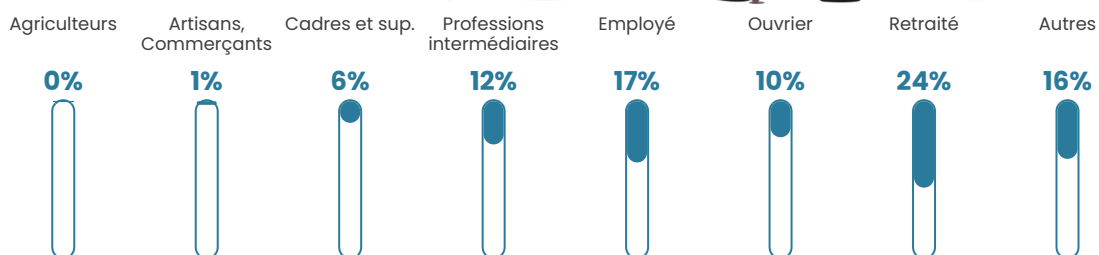

Revenu moyen

21 450 €/an

Evolution du nombre d'habitants

Sources : Institut national de la statistique et des études économiques (insee) selon Les dernières parutions officielles de 2024 portant sur les années 2020, 2021 et 2022.

Tranche d'âge

Activité professionnelle

Niveau de diplôme

Composition des ménages

Profils électoraux

Premier tour

	Jean-Luc MÉLENCHON	27.81 %
	Marine LE PEN	27.28 %
	Emmanuel MACRON	23.54 %
	Éric ZEMMOUR	4.74 %
	Fabien ROUSSEL	4.70 %
	Yannick JADOT	2.91 %
	Jean LASSALLE	2.15 %
	Valérie PÉCRESSÉ	1.89 %
	Nicolas DUPONT- AIGNAN	1.56 %
	Anne HIDALGO	1.49 %
	Nathalie ARTHAUD	0.96 %
	Philippe POUTOU	0.96 %