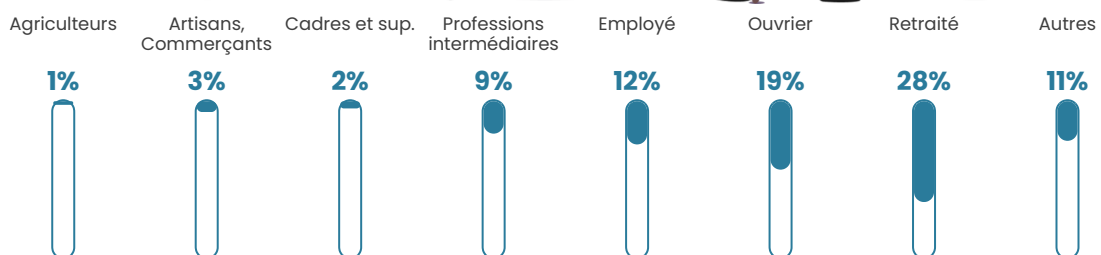

68 h/km²

Revenu moyen

20 610 €/an

Evolution du nombre d'habitants

Sources : Institut national de la statistique et des études économiques (insee) selon Les dernières parutions officielles de 2024 portant sur les années 2020, 2021 et 2022.

Tranche d'âge

Activité professionnelle

Niveau de diplôme

Composition des ménages

Profils électoraux

Premier tour

	Marine LE PEN	34.13 %
	Emmanuel MACRON	30.30 %
	Jean-Luc MÉLENCHON	12.14 %
	Éric ZEMMOUR	6.35 %
	Valérie PÉCRESE	4.99 %
	Yannick JADOT	3.05 %
	Jean LASSALLE	2.38 %
	Fabien ROUSSEL	1.83 %
	Anne HIDALGO	1.75 %
	Nicolas DUPONT-AIGNAN	1.75 %
	Nathalie ARTHAUD	0.78 %
	Philippe POUTOU	0.55 %