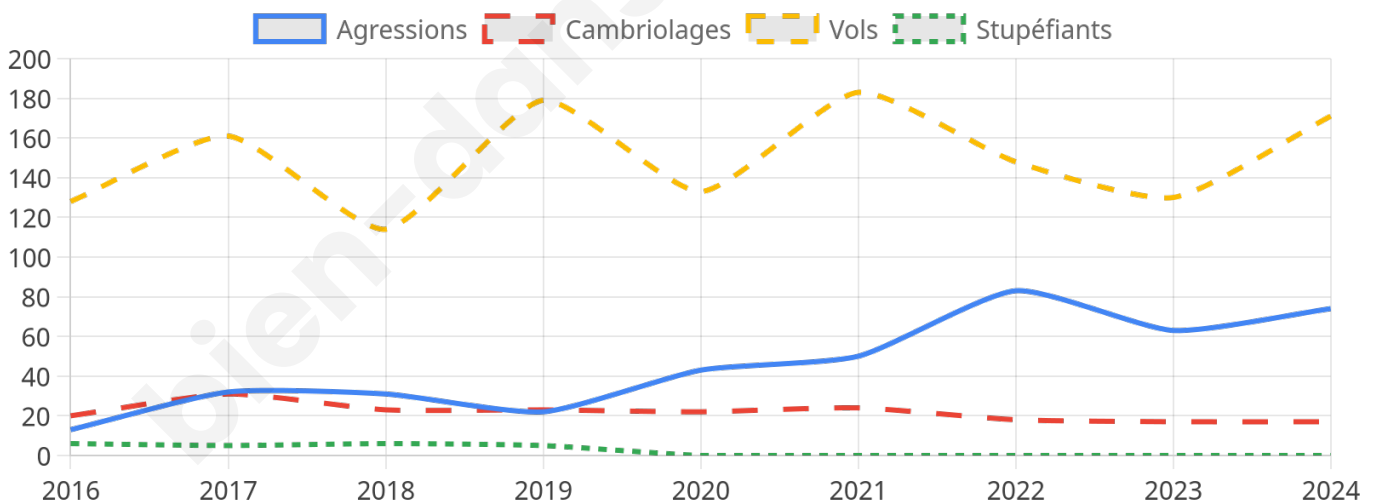

5 123 inscrits

Participation : 72.61%

Votes blancs : 2.02%

Votes nuls : 1.02%

Second tour

	Emmanuel MACRON	48,38 %
	Marine LE PEN	51,62 %

5 128 inscrits

Participation : 73.89%

Votes blancs : 5.73%

Votes nuls : 1.58%

Sécurité

Agressions physiques / sexuelles

74

Cambriolages

17

Vols / dégradations

171

Stupéfiants

0

Evolution du nombre d'infractions

Pour comparer

(en proportion du nombre d'habitants)

Sources : Bases statistiques communale, départementale et régionale de la délinquance enregistrée par la police et la gendarmerie nationales selon les dernières parutions officielles de 2025 portant sur l'année 2024 ([data.gouv](https://data.gouv.fr)).