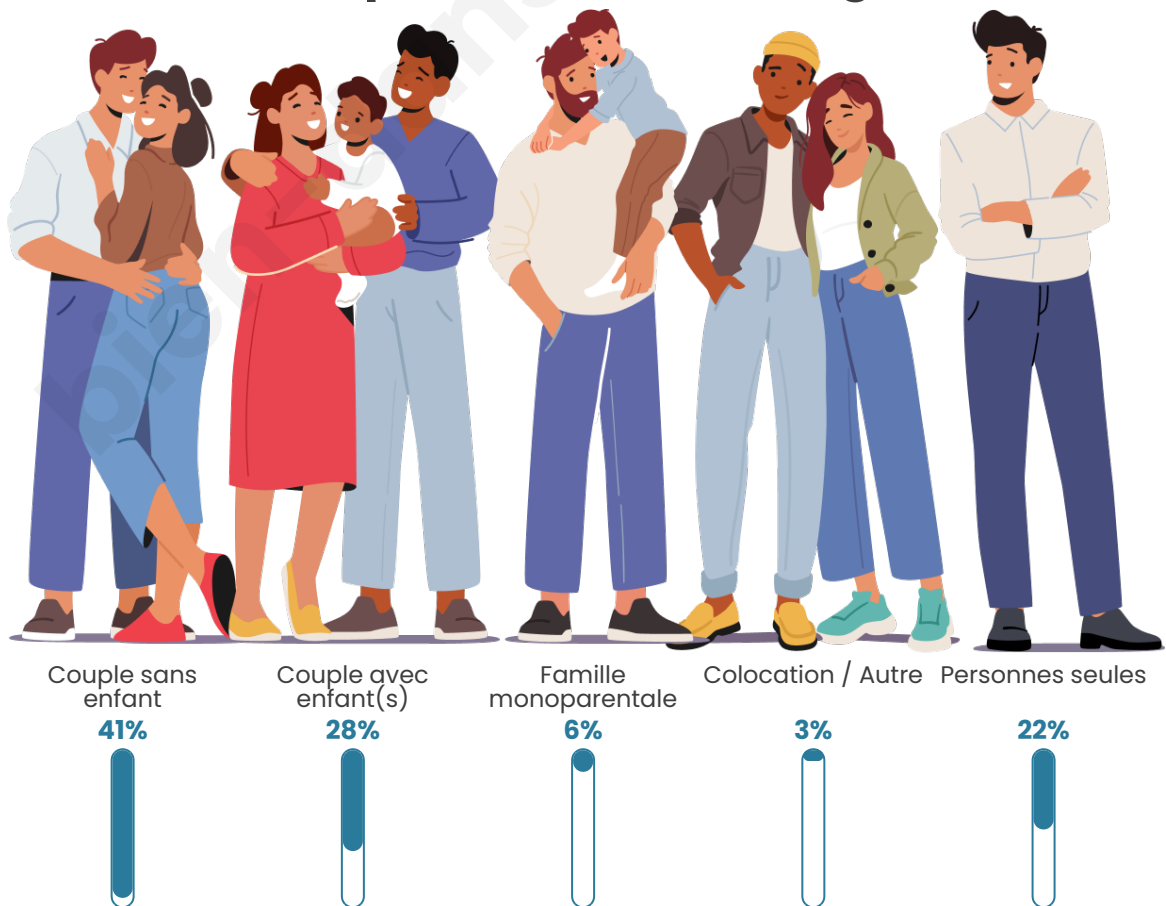

Tranche d'âge

Activité professionnelle

Niveau de diplôme

Composition des ménages

Profils électoraux

Premier tour

	Marine LE PEN	34.13 %
	Emmanuel MACRON	30.30 %
	Jean-Luc MÉLENCHON	12.14 %
	Éric ZEMMOUR	6.35 %
	Valérie PÉCRESSE	4.99 %
	Yannick JADOT	3.05 %
	Jean LASSALLE	2.38 %
	Fabien ROUSSEL	1.83 %
	Anne HIDALGO	1.75 %
	Nicolas DUPONT-AIGNAN	1.75 %
	Nathalie ARTHAUD	0.78 %
	Philippe POUTOU	0.55 %