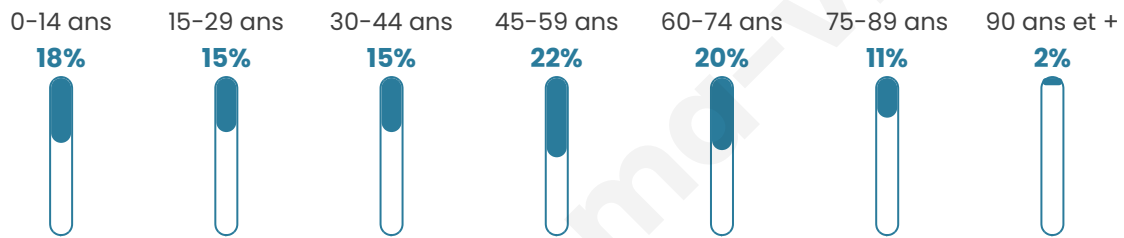

6 564

Age moyen

45 ans

Pop active

44.9%

Taux chômage

8.2%

Pop densité

68 h/km²

Revenu moyen

20 610 €/an

Evolution du nombre d'habitants

Sources : Institut national de la statistique et des études économiques (insee) selon Les dernières parutions officielles de 2024 portant sur les années 2020, 2021 et 2022.

Tranche d'âge

Activité professionnelle

Niveau de diplôme

Composition des ménages

Profils électoraux

Premier tour

	Marine LE PEN	34.13 %
	Emmanuel MACRON	30.30 %
	Jean-Luc MÉLENCHON	12.14 %
	Éric ZEMMOUR	6.35 %
	Valérie PÉCRESSE	4.99 %
	Yannick JADOT	3.05 %
	Jean LASSALLE	2.38 %
	Fabien ROUSSEL	1.83 %
	Anne HIDALGO	1.75 %
	Nicolas DUPONT-AIGNAN	1.75 %
	Nathalie ARTHAUD	0.78 %
	Philippe POUTOU	0.55 %

5 123 inscrits

Participation : 72.61%

Votes blancs : 2.02%

Votes nuls : 1.02%

Second tour

	Emmanuel MACRON	48,38 %
	Marine LE PEN	51,62 %

5 128 inscrits

Participation : 73.89%