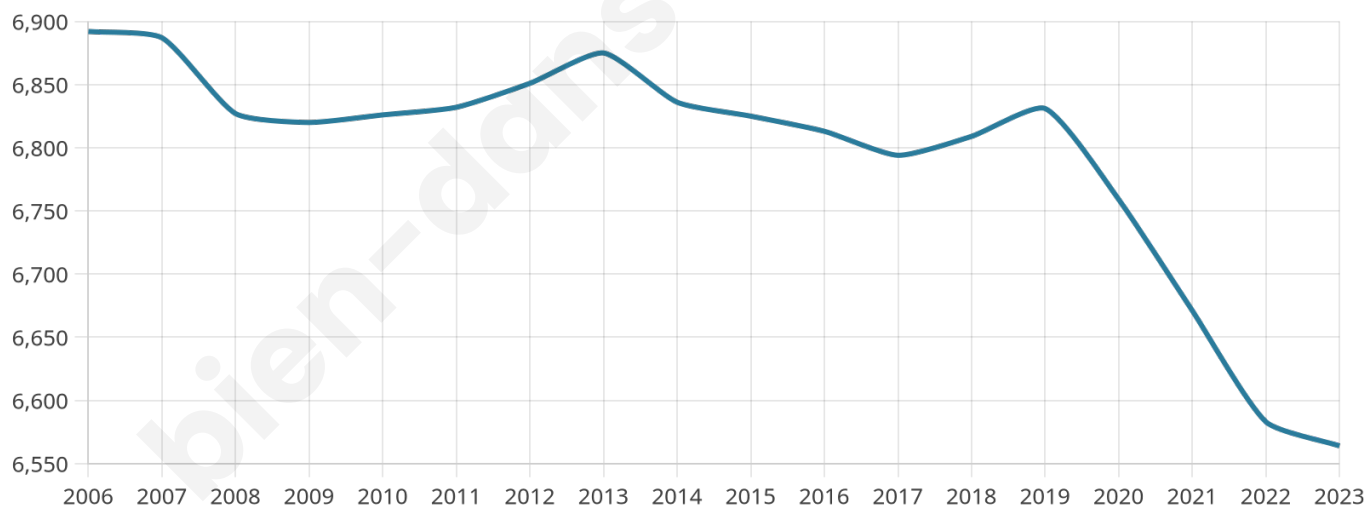

6 564

Age moyen

45 ans

Pop active

44.9%

Taux chômage

8.2%

Pop densité

68 h/km²

Revenu moyen

20 610 €/an

Evolution du nombre d'habitants

Sources : Institut national de la statistique et des études économiques (insee) selon Les dernières parutions officielles de 2024 portant sur les années 2020, 2021 et 2022.