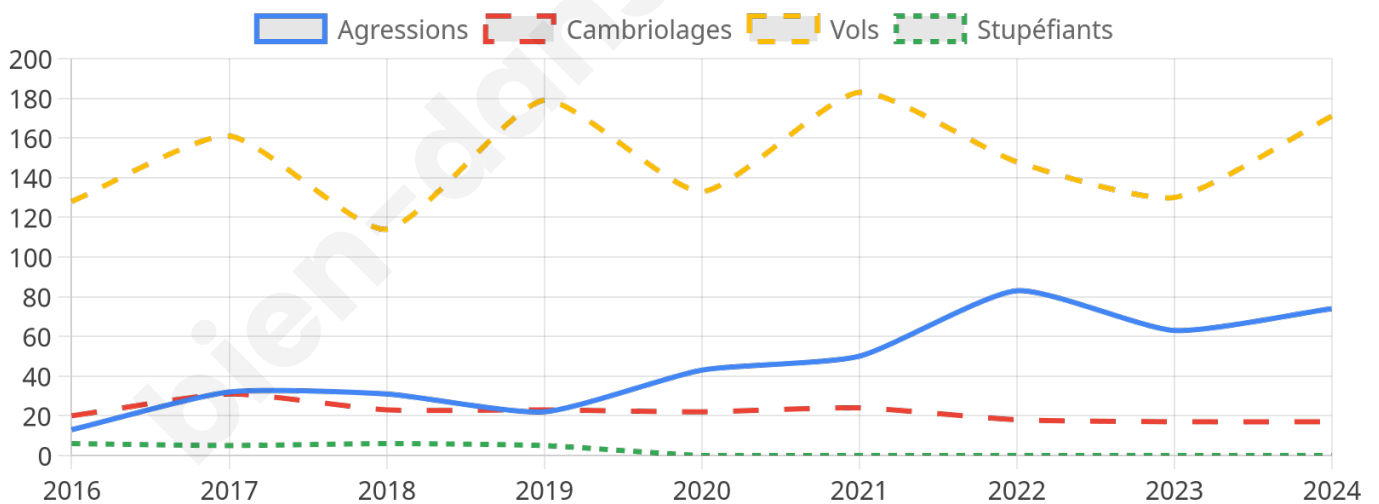

5 123 inscrits

Participation : 72.61%

Votes blancs : 2.02%

Votes nuls : 1.02%

Second tour

	Emmanuel MACRON	48,38 %
	Marine LE PEN	51,62 %

5 128 inscrits

Participation : 73.89%

Votes blancs : 5.73%

Votes nuls : 1.58%

Sécurité

Agressions physiques / sexuelles

74

Cambriolages

17

Vols / dégradations

171

Stupéfiants

0

Evolution du nombre d'infractions

Pour comparer

(en proportion du nombre d'habitants)

Sources : Bases statistiques communale, départementale et régionale de la délinquance enregistrée par la police et la gendarmerie nationales selon les dernières parutions officielles de 2025 portant sur l'année 2024 (data.gouv.fr).