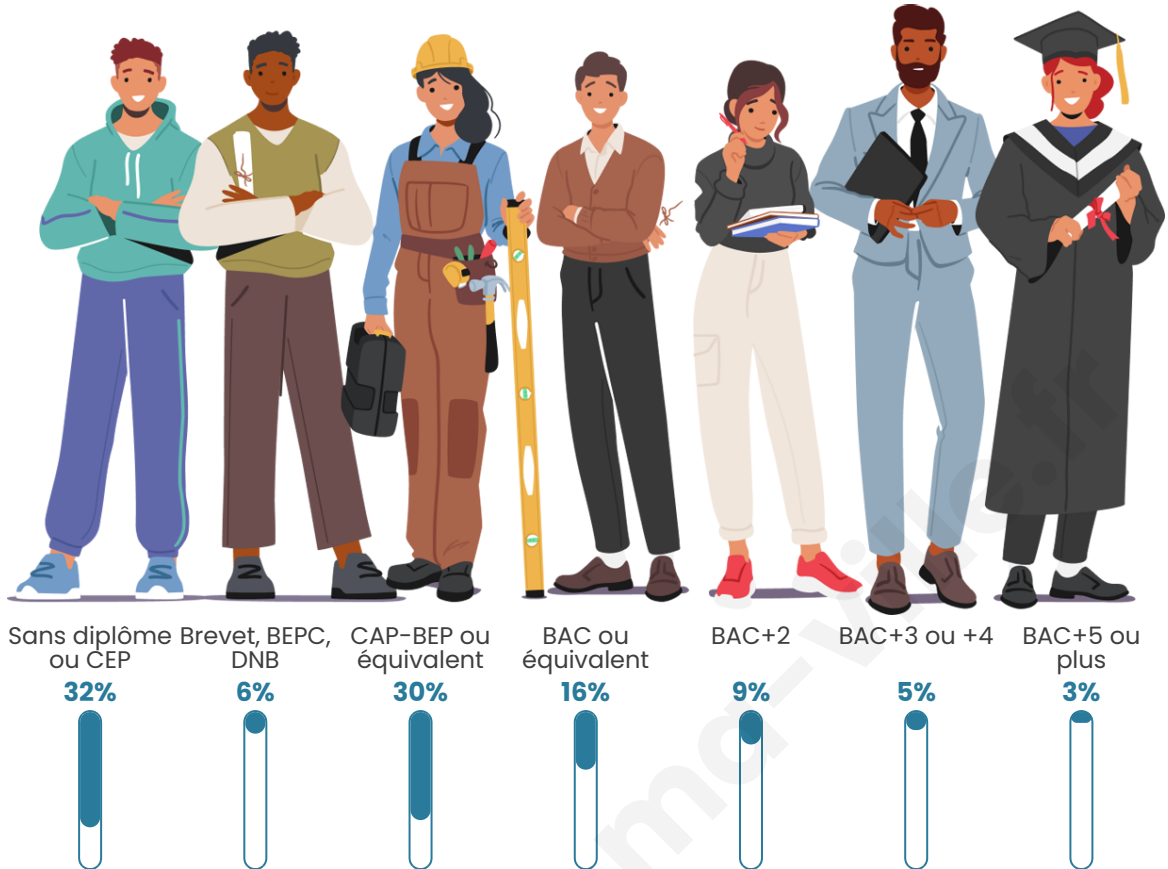

6 564

Age moyen

45 ans

Pop active

44.9%

Taux chômage

8.2%

Pop densité

Tranche d'âge

Activité professionnelle

Niveau de diplôme

Composition des ménages

Profils électoraux

Premier tour

	Marine LE PEN	34.13 %
	Emmanuel MACRON	30.30 %
	Jean-Luc MÉLENCHON	12.14 %
	Éric ZEMMOUR	6.35 %
	Valérie PÉCRESE	4.99 %
	Yannick JADOT	3.05 %
	Jean LASSALLE	2.38 %
	Fabien ROUSSEL	1.83 %
	Anne HIDALGO	1.75 %
	Nicolas DUPONT-AIGNAN	1.75 %
	Nathalie ARTHAUD	0.78 %
	Philippe POUTOU	0.55 %