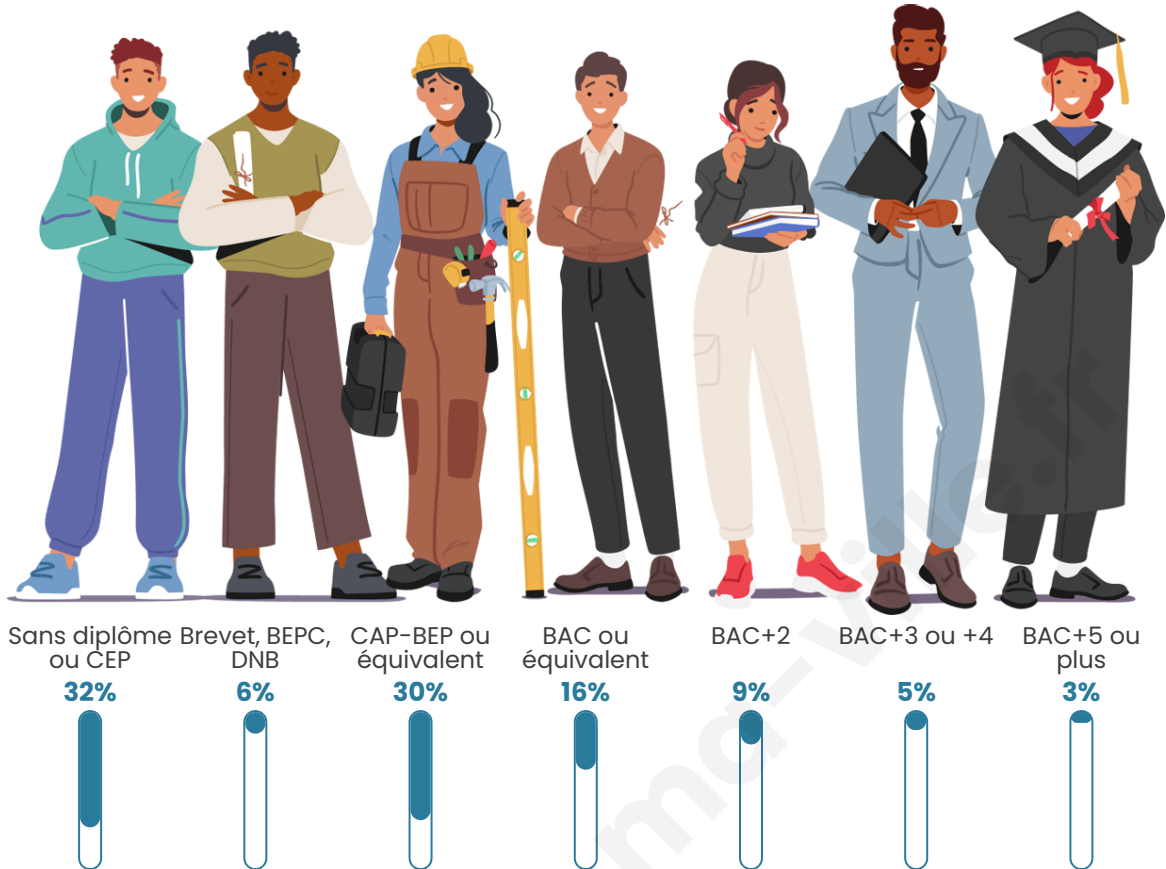

6 564

Age moyen

45 ans

Pop active

44.9%

Taux chômage

8.2%

Pop densité

Tranche d'âge

Activité professionnelle

Niveau de diplôme

Composition des ménages

Profils électoraux

Premier tour

	Marine LE PEN	34.13 %
	Emmanuel MACRON	30.30 %
	Jean-Luc MÉLENCHON	12.14 %
	Éric ZEMMOUR	6.35 %
	Valérie PÉCRESSE	4.99 %
	Yannick JADOT	3.05 %
	Jean LASSALLE	2.38 %
	Fabien ROUSSEL	1.83 %
	Anne HIDALGO	1.75 %
	Nicolas DUPONT-AIGNAN	1.75 %
	Nathalie ARTHAUD	0.78 %
	Philippe POUTOU	0.55 %