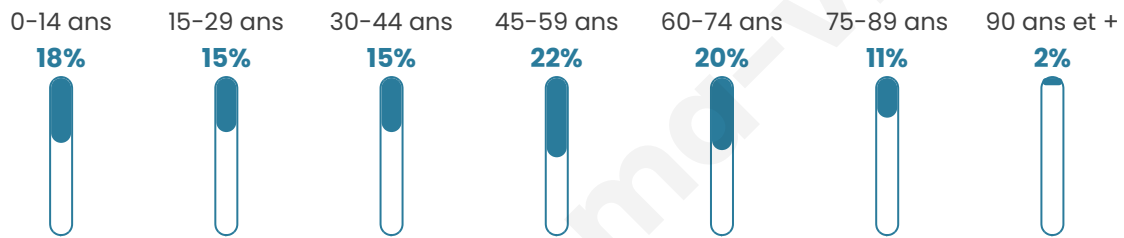

6 564

Age moyen

45 ans

Pop active

44.9%

Taux chômage

8.2%

Pop densité

68 h/km²

Revenu moyen

20 610 €/an

Evolution du nombre d'habitants

Sources : Institut national de la statistique et des études économiques (insee) selon Les dernières parutions officielles de 2024 portant sur les années 2020, 2021 et 2022.

Tranche d'âge

Activité professionnelle

Niveau de diplôme

Composition des ménages

Profils électoraux

Premier tour

	Marine LE PEN	34.13 %
	Emmanuel MACRON	30.30 %
	Jean-Luc MÉLENCHON	12.14 %
	Éric ZEMMOUR	6.35 %
	Valérie PÉCRESE	4.99 %
	Yannick JADOT	3.05 %
	Jean LASSALLE	2.38 %
	Fabien ROUSSEL	1.83 %
	Anne HIDALGO	1.75 %
	Nicolas DUPONT-AIGNAN	1.75 %
	Nathalie ARTHAUD	0.78 %
	Philippe POUTOU	0.55 %

5 123 inscrits

Participation : 72.61%

Votes blancs : 2.02%

Votes nuls : 1.02%

Second tour

	Emmanuel MACRON	48,38 %
	Marine LE PEN	51,62 %

5 128 inscrits

Participation : 73.89%