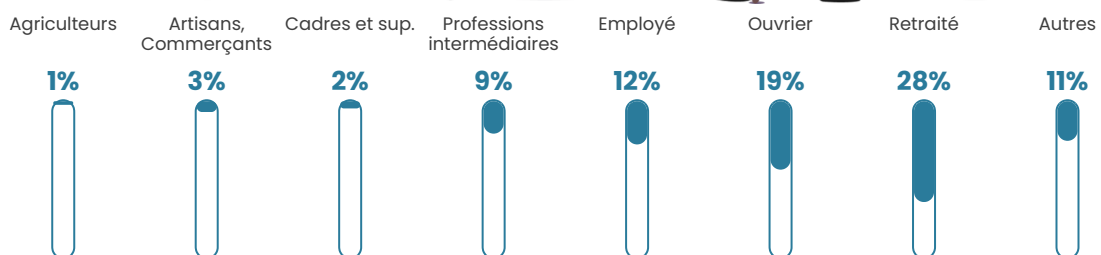

68 h/km²

Revenu moyen

20 610 €/an

Evolution du nombre d'habitants

Sources : Institut national de la statistique et des études économiques (insee) selon Les dernières parutions officielles de 2024 portant sur les années 2020, 2021 et 2022.

Tranche d'âge

Activité professionnelle

Niveau de diplôme

Composition des ménages

Profils électoraux

Premier tour

	Marine LE PEN	34.13 %
	Emmanuel MACRON	30.30 %
	Jean-Luc MÉLENCHON	12.14 %
	Éric ZEMMOUR	6.35 %
	Valérie PÉCRESSE	4.99 %
	Yannick JADOT	3.05 %
	Jean LASSALLE	2.38 %
	Fabien ROUSSEL	1.83 %
	Anne HIDALGO	1.75 %
	Nicolas DUPONT-AIGNAN	1.75 %
	Nathalie ARTHAUD	0.78 %
	Philippe POUTOU	0.55 %