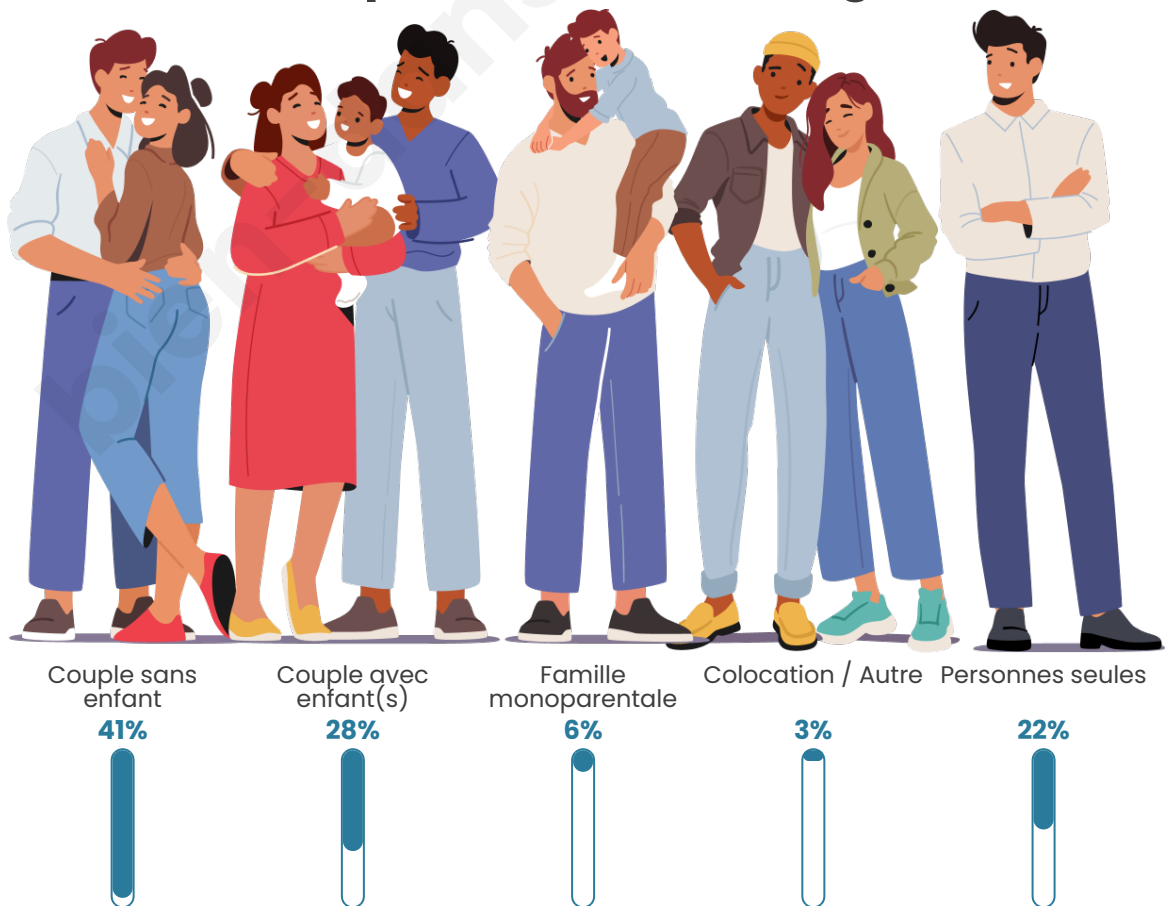

Tranche d'âge

Activité professionnelle

Niveau de diplôme

Composition des ménages

Profils électoraux

Premier tour

	Marine LE PEN	34.13 %
	Emmanuel MACRON	30.30 %
	Jean-Luc MÉLENCHON	12.14 %
	Éric ZEMMOUR	6.35 %
	Valérie PÉCRESE	4.99 %
	Yannick JADOT	3.05 %
	Jean LASSALLE	2.38 %
	Fabien ROUSSEL	1.83 %
	Anne HIDALGO	1.75 %
	Nicolas DUPONT-AIGNAN	1.75 %
	Nathalie ARTHAUD	0.78 %
	Philippe POUTOU	0.55 %