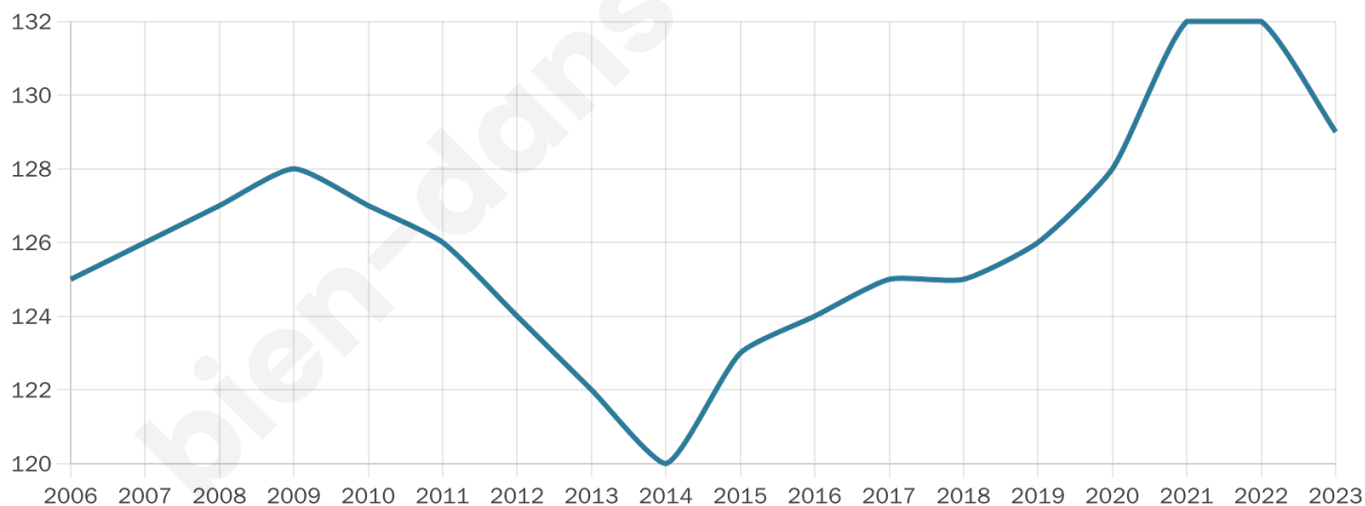

47 ans

Pop active

41.9%

Taux chômage

4.6%

Pop densité

11 h/km²

Revenu moyen

24 410 €/an

Evolution du nombre d'habitants

Sources : Institut national de la statistique et des études économiques (insee) selon Les dernières parutions officielles de 2024 portant sur les années 2020, 2021 et 2022.