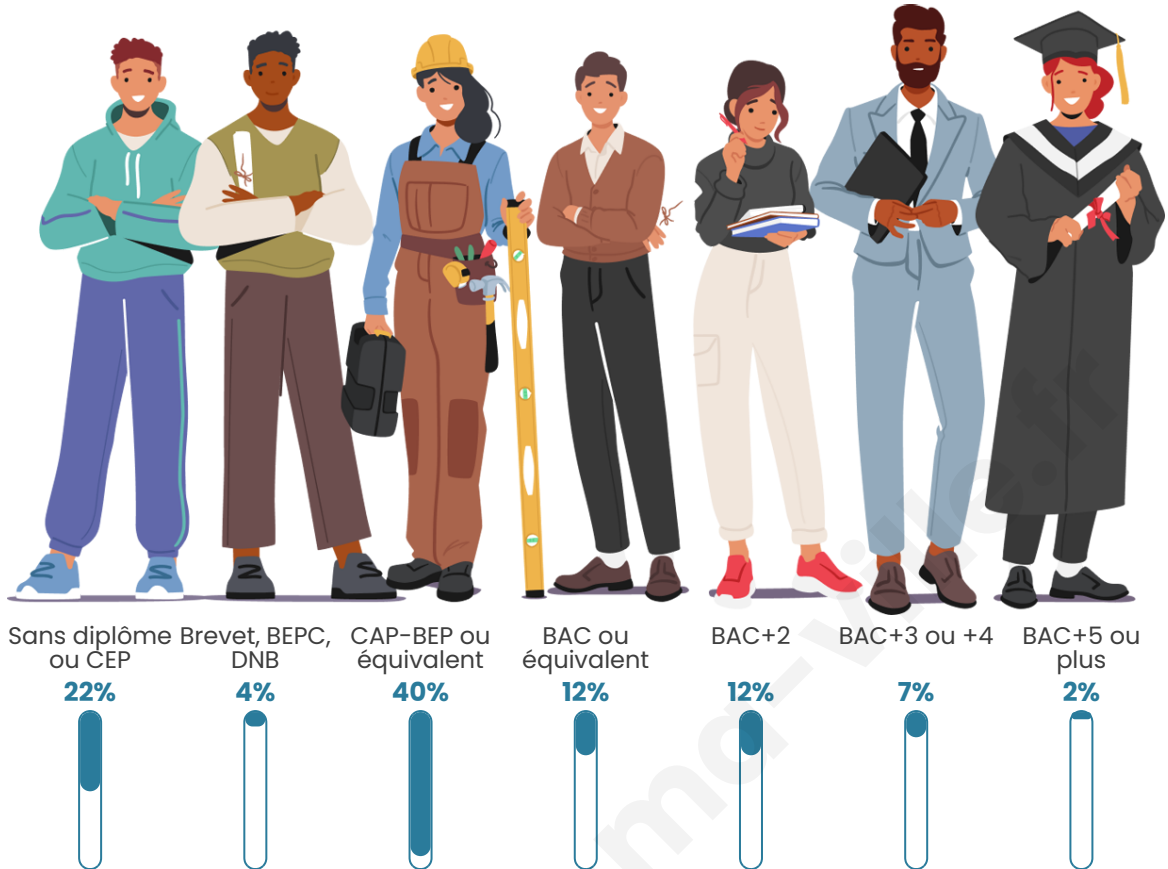

Tranche d'âge

Activité professionnelle

Niveau de diplôme

Composition des ménages

Profils électoraux

Premier tour

	Emmanuel MACRON	28.26 %
	Marine LE PEN	25.00 %
	Éric ZEMMOUR	20.65 %
	Jean-Luc MÉLENCHON	7.61 %
	Valérie PÉCRESE	7.61 %
	Jean LASSALLE	6.52 %
	Yannick JADOT	2.17 %
	Philippe POUTOU	1.09 %
	Nicolas DUPONT- AIGNAN	1.09 %
	Nathalie ARTHAUD	0.00 %
	Fabien ROUSSEL	0.00 %
	Anne HIDALGO	0.00 %