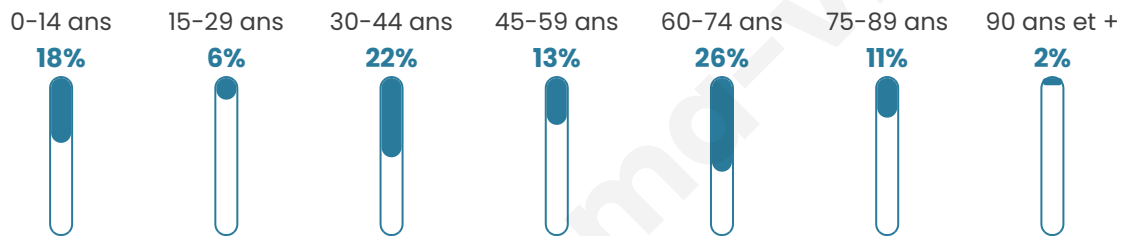

47 ans

Pop active

41.9%

Taux chômage

4.6%

Pop densité

11 h/km²

Revenu moyen

Tranche d'âge

Activité professionnelle

Niveau de diplôme

Composition des ménages

Profils électoraux

Premier tour

	Emmanuel MACRON	28.26 %
	Marine LE PEN	25.00 %
	Éric ZEMMOUR	20.65 %
	Jean-Luc MÉLENCHON	7.61 %
	Valérie PÉCRESE	7.61 %
	Jean LASSALLE	6.52 %
	Yannick JADOT	2.17 %
	Philippe POUTOU	1.09 %
	Nicolas DUPONT- AIGNAN	1.09 %
	Nathalie ARTHAUD	0.00 %
	Fabien ROUSSEL	0.00 %
	Anne HIDALGO	0.00 %