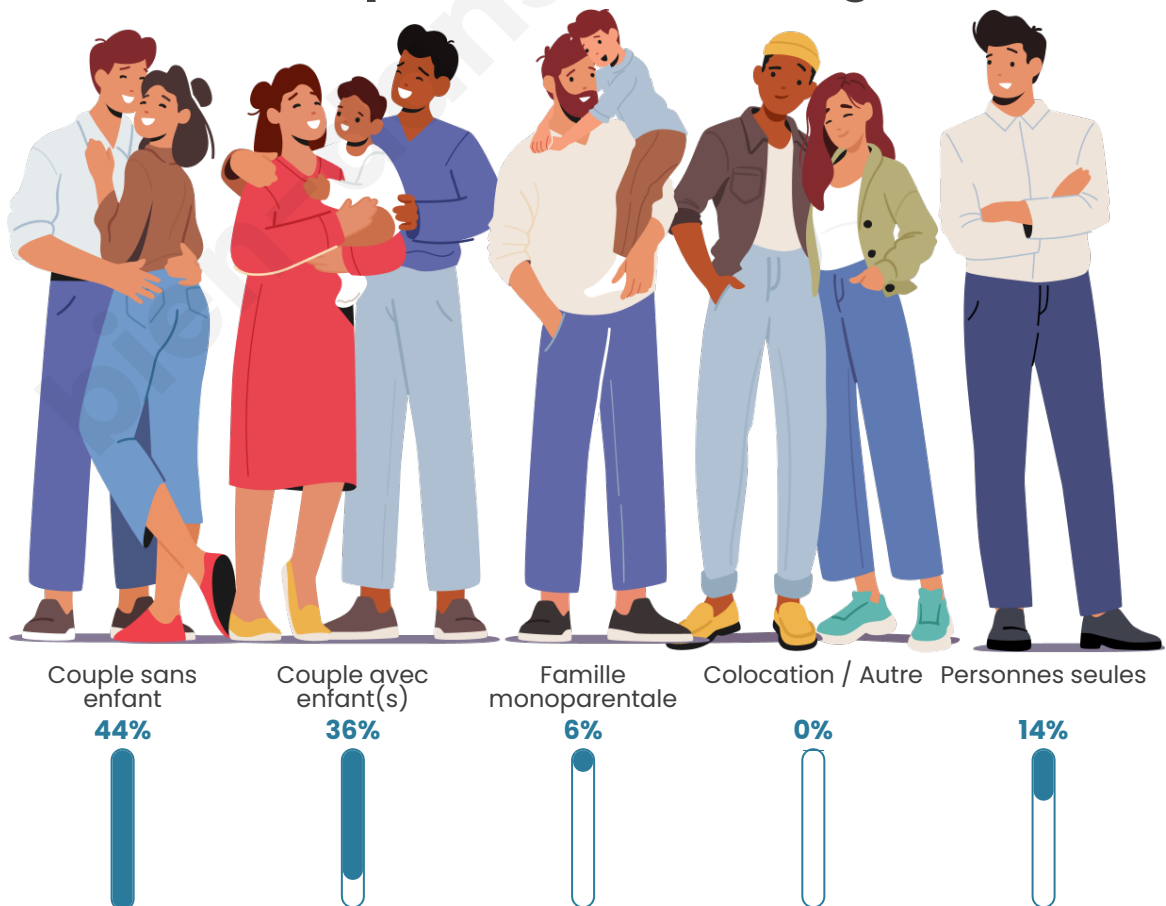

Tranche d'âge

Activité professionnelle

Niveau de diplôme

Composition des ménages

Profils électoraux

Premier tour

	Marine LE PEN	41.45 %
	Emmanuel MACRON	23.89 %
	Jean-Luc MÉLENCHON	11.48 %
	Éric ZEMMOUR	5.62 %
	Valérie PÉCRESSE	5.15 %
	Fabien ROUSSEL	3.51 %
	Nicolas DUPONT-AIGNAN	2.58 %
	Jean LASSALLE	2.34 %
	Anne HIDALGO	1.17 %
	Philippe POUTOU	1.17 %
	Nathalie ARTHAUD	0.94 %
	Yannick JADOT	0.70 %