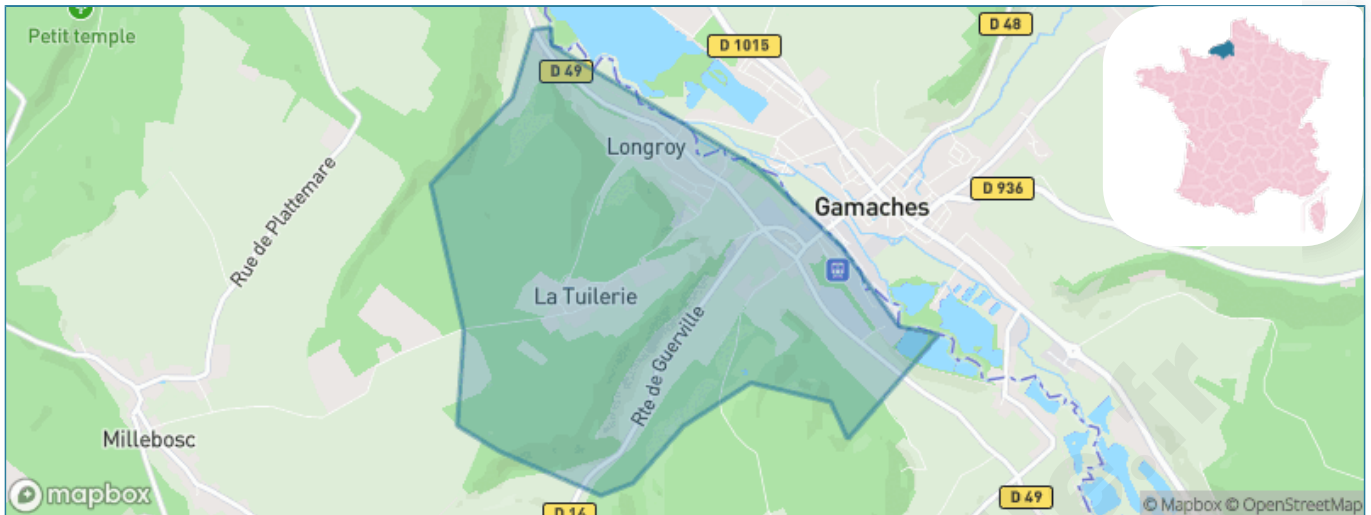

Version web

Ville de Longroy

Présenté par

BIEN dans
ma **VILLE** 

Sommaire

Situation géographique	3
Statistiques sur la population	4
Evolution du nombre d'habitants	4
Tranche d'âge	5
0-14 ans	5
15-29 ans	5
30-44 ans	5
45-59 ans	5
60-74 ans	5
75-89 ans	5
90 ans et +	5
Activité professionnelle	5
Agriculteurs	5
Artisans, Commerçants	5
Cadres et sup.	5
Professions intermédiaires	5
Employé	5
Ouvrier	5
Retraité	5
Autres	5
Niveau de diplôme	6
Sans diplôme ou CEP	6
Brevet, BEPC, DNB	6
CAP-BEP ou équivalent	6
BAC ou équivalent	6
BAC+2	6
BAC+3 ou +4	6
BAC+5 ou plus	6
Composition des ménages	6
Couple sans enfant	6
Couple avec enfant(s)	6
Famille monoparentale	6
Colocation / Autre	6
Personnes seules	6
Profils électoraux	7
Premier tour	7
Sécurité	8
Evolution du nombre d'infractions	8
Pour comparer	9
Services à la population	10
Commerce	10
Éducation	10
Villes autour de Longroy	11

Situation géographique

i Informations clés

- **Région** : Normandie
- **Département** : Seine-Maritime
- **Code postal** : 76260
- **Superficie** : 5 km²

Statistiques sur la population

Nombre d'habitants

637