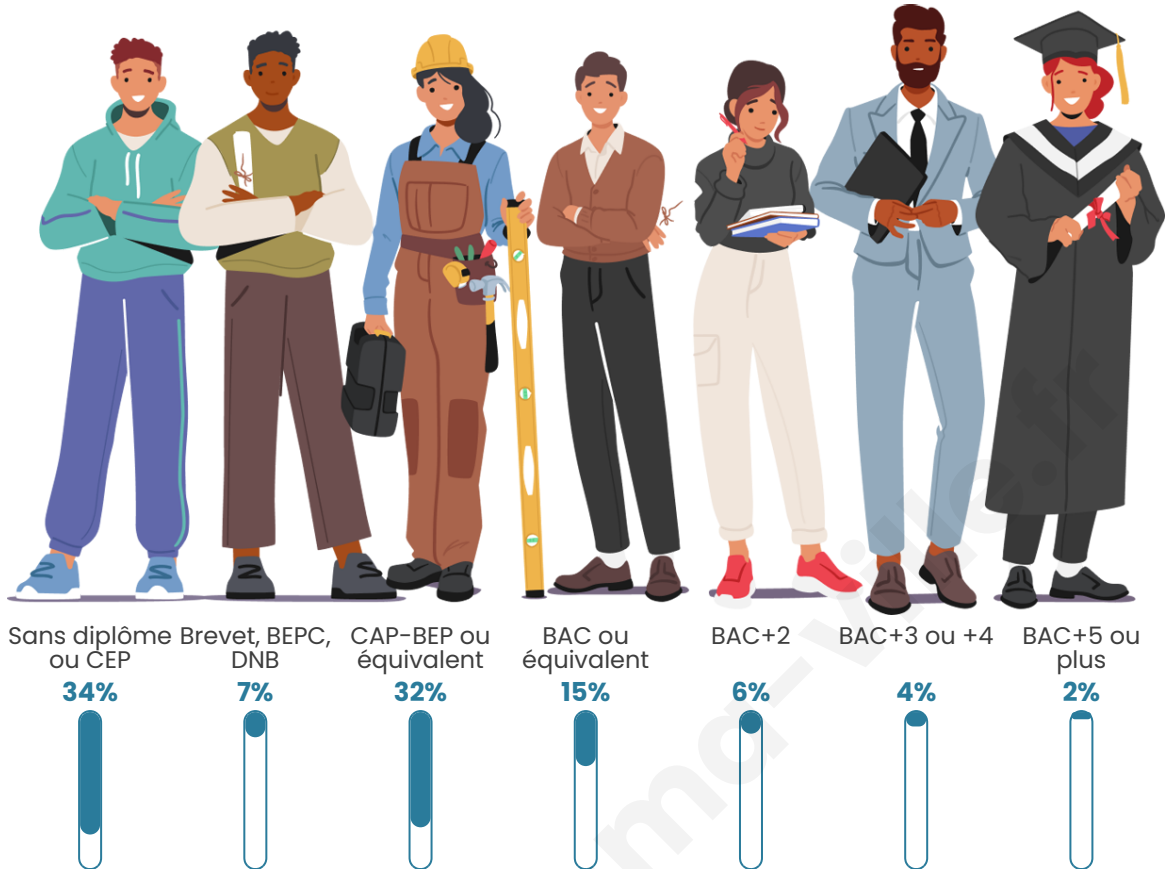

Age moyen

44 ans

Pop active

49.1%

Taux chômage

8.4%

Pop densité

127 h/km²

Tranche d'âge

Activité professionnelle

Niveau de diplôme

Composition des ménages

Profils électoraux

Premier tour

	Marine LE PEN	41.45 %
	Emmanuel MACRON	23.89 %
	Jean-Luc MÉLENCHON	11.48 %
	Éric ZEMMOUR	5.62 %
	Valérie PÉCRESSE	5.15 %
	Fabien ROUSSEL	3.51 %
	Nicolas DUPONT-AIGNAN	2.58 %
	Jean LASSALLE	2.34 %
	Anne HIDALGO	1.17 %
	Philippe POUTOU	1.17 %
	Nathalie ARTHAUD	0.94 %
	Yannick JADOT	0.70 %