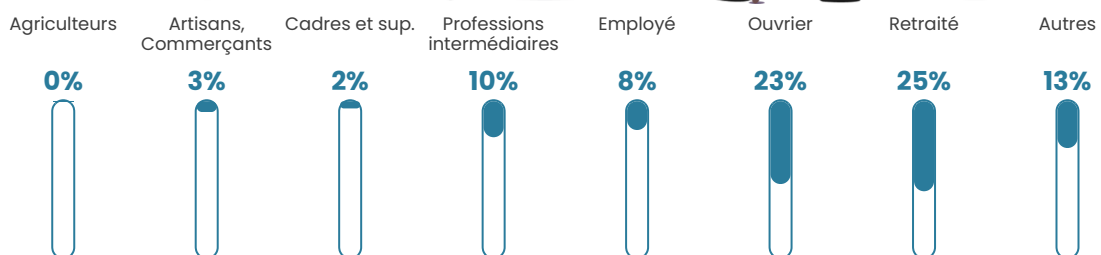

Revenu moyen

21 890 €/an

Evolution du nombre d'habitants

Sources : Institut national de la statistique et des études économiques (insee) selon Les dernières parutions officielles de 2024 portant sur les années 2020, 2021 et 2022.

Tranche d'âge

Activité professionnelle

Niveau de diplôme

Composition des ménages

Profils électoraux

Premier tour

	Marine LE PEN	41.45 %
	Emmanuel MACRON	23.89 %
	Jean-Luc MÉLENCHON	11.48 %
	Éric ZEMMOUR	5.62 %
	Valérie PÉCRESSE	5.15 %
	Fabien ROUSSEL	3.51 %
	Nicolas DUPONT-AIGNAN	2.58 %
	Jean LASSALLE	2.34 %
	Anne HIDALGO	1.17 %
	Philippe POUTOU	1.17 %
	Nathalie ARTHAUD	0.94 %
	Yannick JADOT	0.70 %