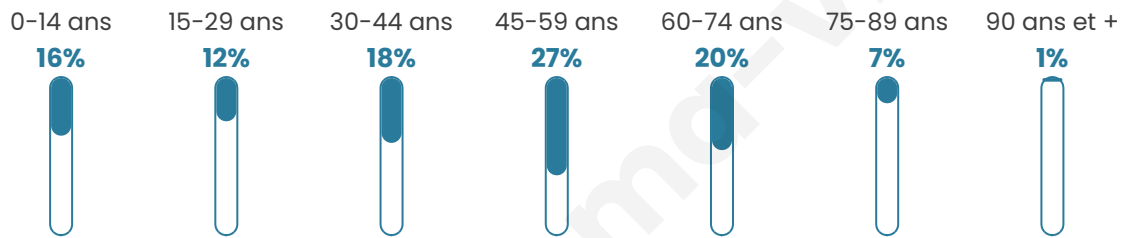

Age moyen

44 ans

Pop active

49.1%

Taux chômage

8.4%

Pop densité

127 h/km²

Revenu moyen

21 890 €/an

Evolution du nombre d'habitants

Sources : Institut national de la statistique et des études économiques (insee) selon Les dernières parutions officielles de 2024 portant sur les années 2020, 2021 et 2022.

Tranche d'âge

Activité professionnelle

Niveau de diplôme

Composition des ménages

Profils électoraux

Premier tour

	Marine LE PEN	41.45 %
	Emmanuel MACRON	23.89 %
	Jean-Luc MÉLENCHON	11.48 %
	Éric ZEMMOUR	5.62 %
	Valérie PÉCRESSE	5.15 %
	Fabien ROUSSEL	3.51 %
	Nicolas DUPONT-AIGNAN	2.58 %
	Jean LASSALLE	2.34 %
	Anne HIDALGO	1.17 %
	Philippe POUTOU	1.17 %
	Nathalie ARTHAUD	0.94 %
	Yannick JADOT	0.70 %

536 inscrits

Participation : 82.09%

Votes blancs : 2.50%

Votes nuls : 0.45%

Second tour

	Emmanuel MACRON	39,13 %
	Marine LE PEN	60,87 %

536 inscrits

Participation : 83.58%