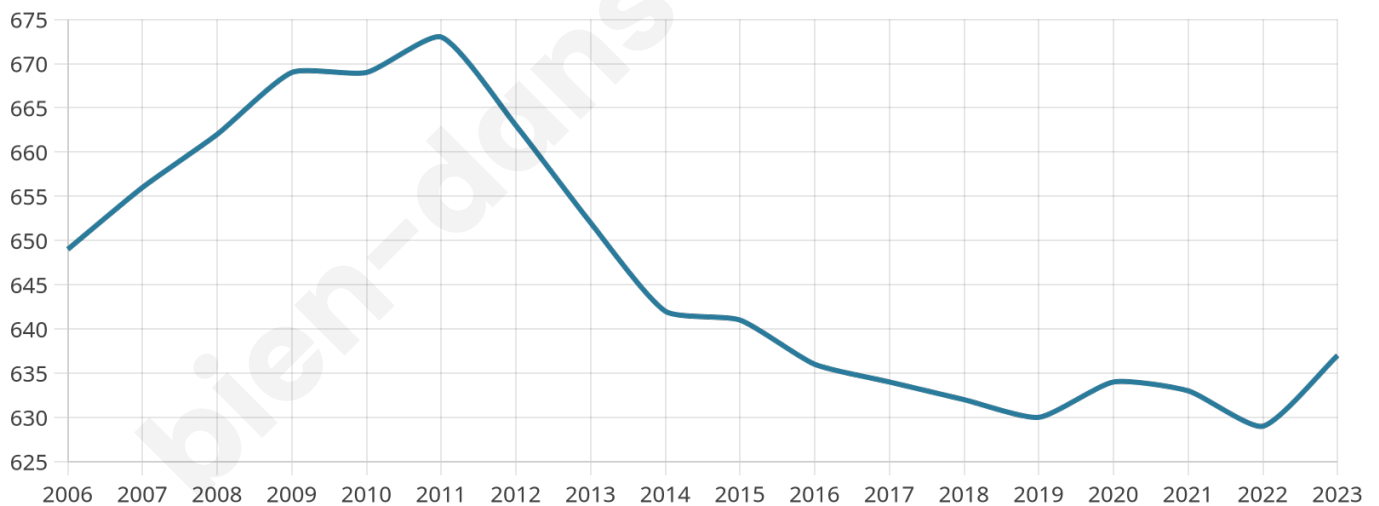

Age moyen

44 ans

Pop active

49.1%

Taux chômage

8.4%

Pop densité

127 h/km²

Revenu moyen

21 890 €/an

Evolution du nombre d'habitants

Sources : Institut national de la statistique et des études économiques (insee) selon Les dernières parutions officielles de 2024 portant sur les années 2020, 2021 et 2022.