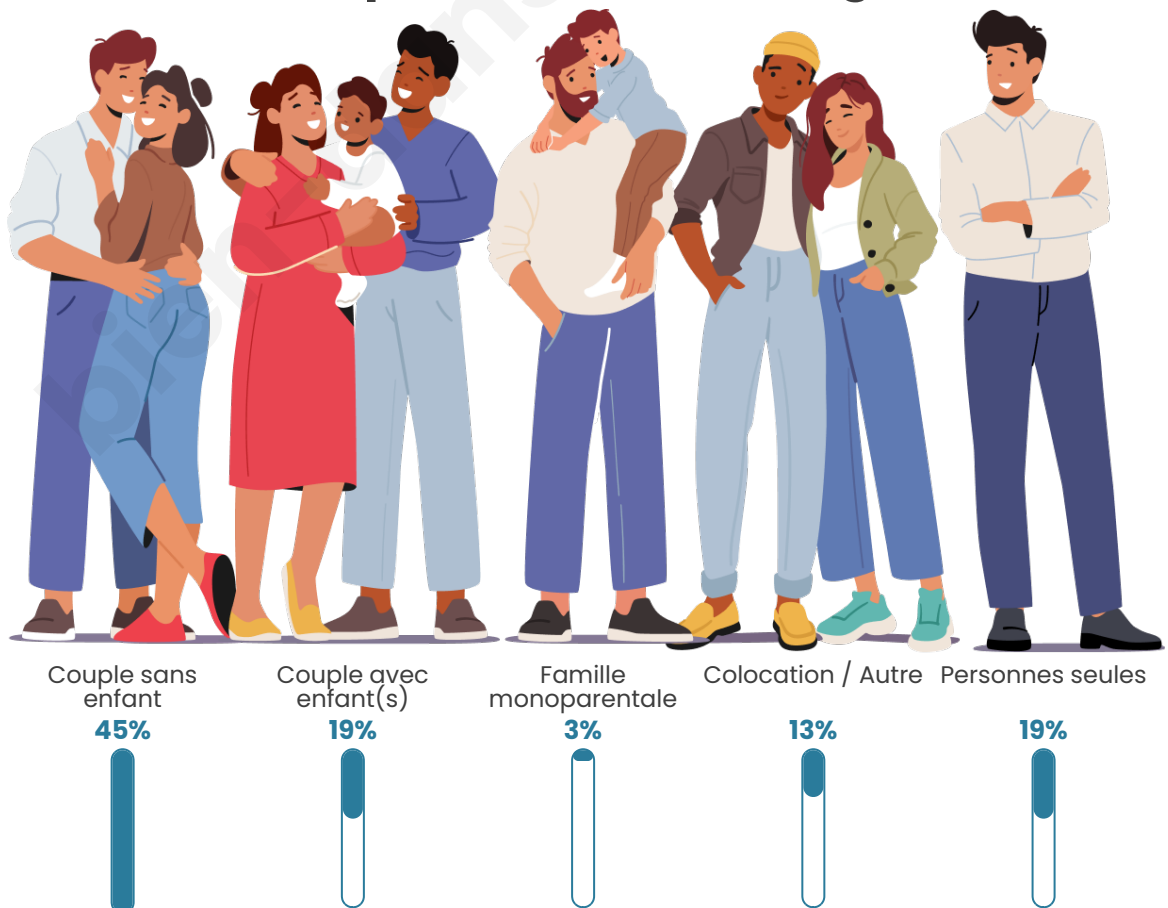

Tranche d'âge

Activité professionnelle

Niveau de diplôme

Composition des ménages

Profils électoraux

Premier tour

	Marine LE PEN	29.52 %
	Jean-Luc MÉLENCHON	21.90 %
	Emmanuel MACRON	20.95 %
	Éric ZEMMOUR	7.62 %
	Jean LASSALLE	4.76 %
	Nicolas DUPONT-AIGNAN	4.76 %
	Yannick JADOT	2.86 %
	Valérie PÉCRESSE	2.86 %
	Fabien ROUSSEL	1.90 %
	Philippe POUTOU	1.90 %
	Nathalie ARTHAUD	0.95 %
	Anne HIDALGO	0.00 %