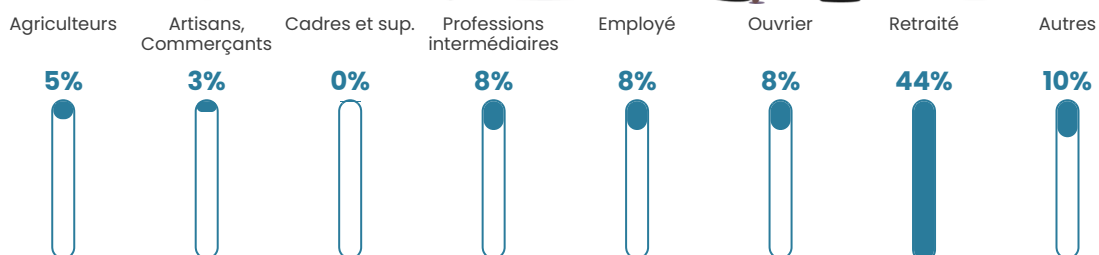

14 h/km²

Revenu moyen

19 760 €/an

Evolution du nombre d'habitants

Sources : Institut national de la statistique et des études économiques (insee) selon Les dernières parutions officielles de 2024 portant sur les années 2020, 2021 et 2022.

Tranche d'âge

Activité professionnelle

Niveau de diplôme

Composition des ménages

Profils électoraux

Premier tour

	Marine LE PEN	29.52 %
	Jean-Luc MÉLENCHON	21.90 %
	Emmanuel MACRON	20.95 %
	Éric ZEMMOUR	7.62 %
	Jean LASSALLE	4.76 %
	Nicolas DUPONT-AIGNAN	4.76 %
	Yannick JADOT	2.86 %
	Valérie PÉCRESSE	2.86 %
	Fabien ROUSSEL	1.90 %
	Philippe POUTOU	1.90 %
	Nathalie ARTHAUD	0.95 %
	Anne HIDALGO	0.00 %