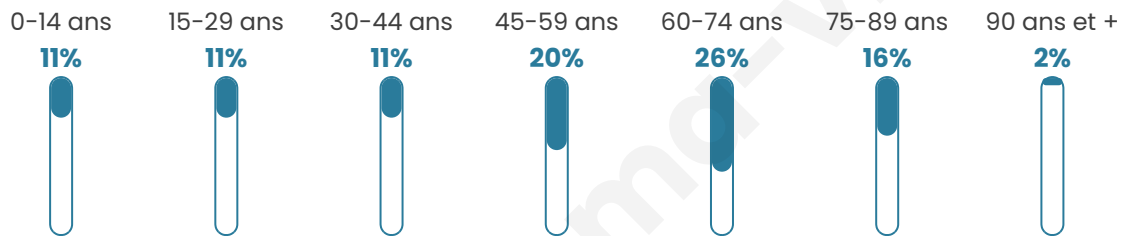

193

Age moyen

51 ans

Pop active

34.2%

Taux chômage

4.1%

Pop densité

14 h/km²

Revenu moyen

19 760 €/an

Evolution du nombre d'habitants

Sources : Institut national de la statistique et des études économiques (insee) selon Les dernières parutions officielles de 2024 portant sur les années 2020, 2021 et 2022.

Tranche d'âge

Activité professionnelle

Niveau de diplôme

Composition des ménages

Profils électoraux

Premier tour

	Marine LE PEN	29.52 %
	Jean-Luc MÉLENCHON	21.90 %
	Emmanuel MACRON	20.95 %
	Éric ZEMMOUR	7.62 %
	Jean LASSALLE	4.76 %
	Nicolas DUPONT-AIGNAN	4.76 %
	Yannick JADOT	2.86 %
	Valérie PÉCRESSE	2.86 %
	Fabien ROUSSEL	1.90 %
	Philippe POUTOU	1.90 %
	Nathalie ARTHAUD	0.95 %
	Anne HIDALGO	0.00 %

138 inscrits

Participation : 77.54%

Votes blancs : 0.00%

Votes nuls : 1.87%

Second tour

	Emmanuel MACRON	39,58 %
	Marine LE PEN	60,42 %

138 inscrits

Participation : 74.64%