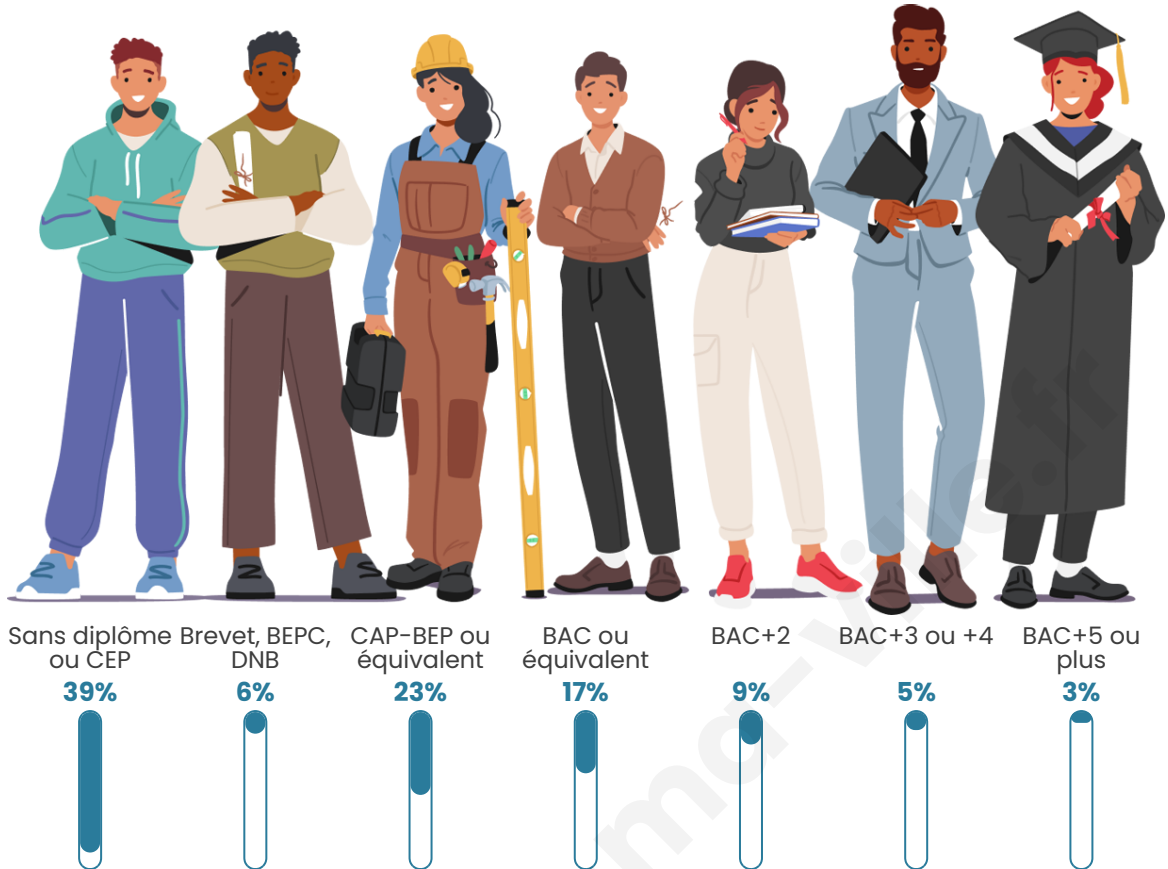

193

Age moyen

51 ans

Pop active

34.2%

Taux chômage

4.1%

Pop densité

Tranche d'âge

Activité professionnelle

Niveau de diplôme

Composition des ménages

Profils électoraux

Premier tour

	Marine LE PEN	29.52 %
	Jean-Luc MÉLENCHON	21.90 %
	Emmanuel MACRON	20.95 %
	Éric ZEMMOUR	7.62 %
	Jean LASSALLE	4.76 %
	Nicolas DUPONT-AIGNAN	4.76 %
	Yannick JADOT	2.86 %
	Valérie PÉCRESSE	2.86 %
	Fabien ROUSSEL	1.90 %
	Philippe POUTOU	1.90 %
	Nathalie ARTHAUD	0.95 %
	Anne HIDALGO	0.00 %