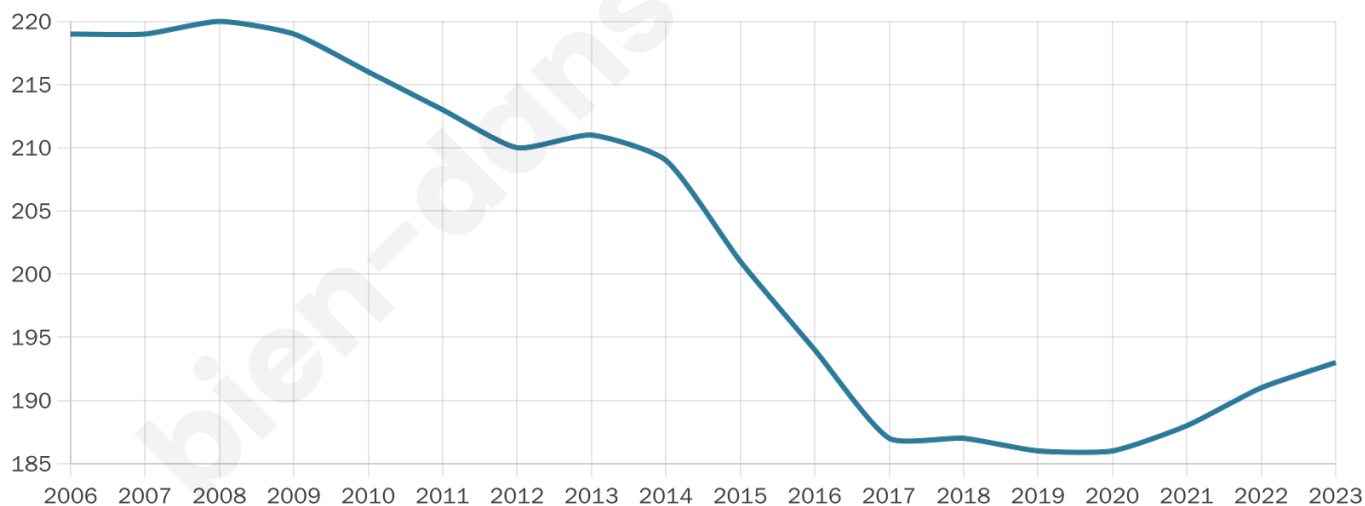

193

Age moyen

51 ans

Pop active

34.2%

Taux chômage

4.1%

Pop densité

14 h/km²

Revenu moyen

19 760 €/an

Evolution du nombre d'habitants

Sources : Institut national de la statistique et des études économiques (insee) selon Les dernières parutions officielles de 2024 portant sur les années 2020, 2021 et 2022.