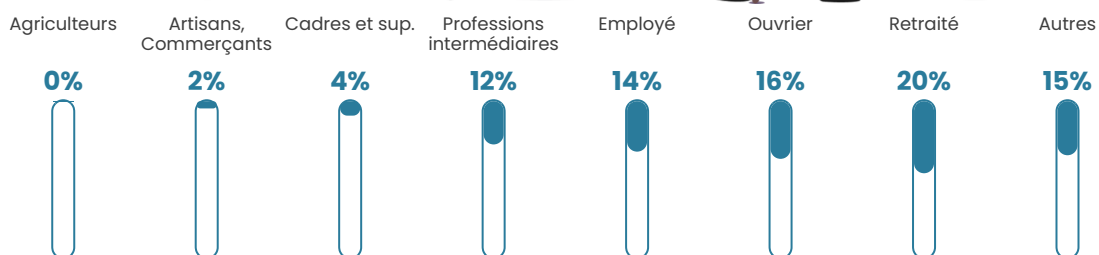

Revenu moyen

20 410 €/an

Evolution du nombre d'habitants

Sources : Institut national de la statistique et des études économiques (insee) selon Les dernières parutions officielles de 2024 portant sur les années 2020, 2021 et 2022.

Tranche d'âge

Activité professionnelle

Niveau de diplôme

Composition des ménages

Profils électoraux

Premier tour

	Marine LE PEN	42.00 %
	Emmanuel MACRON	24.81 %
	Jean-Luc MÉLENCHON	12.67 %
	Éric ZEMMOUR	5.59 %
	Valérie PÉCRESE	3.44 %
	Jean LASSALLE	3.01 %
	Yannick JADOT	2.04 %
	Fabien ROUSSEL	1.93 %
	Nicolas DUPONT-AIGNAN	1.93 %
	Anne HIDALGO	1.29 %
	Nathalie ARTHAUD	0.86 %
	Philippe POUTOU	0.43 %