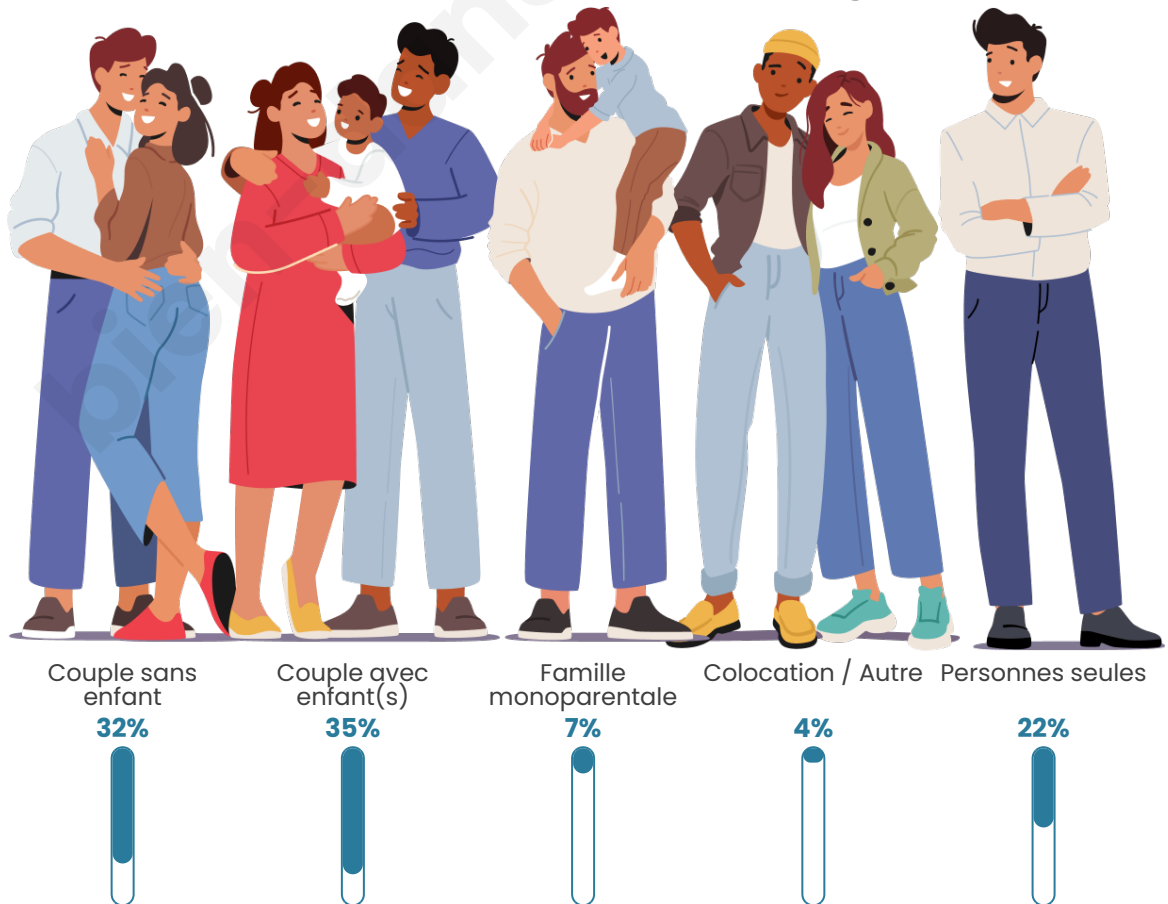

Tranche d'âge

Activité professionnelle

Niveau de diplôme

Composition des ménages

Profils électoraux

Premier tour

	Marine LE PEN	42.00 %
	Emmanuel MACRON	24.81 %
	Jean-Luc MÉLENCHON	12.67 %
	Éric ZEMMOUR	5.59 %
	Valérie PÉCRESE	3.44 %
	Jean LASSALLE	3.01 %
	Yannick JADOT	2.04 %
	Fabien ROUSSEL	1.93 %
	Nicolas DUPONT-AIGNAN	1.93 %
	Anne HIDALGO	1.29 %
	Nathalie ARTHAUD	0.86 %
	Philippe POUTOU	0.43 %