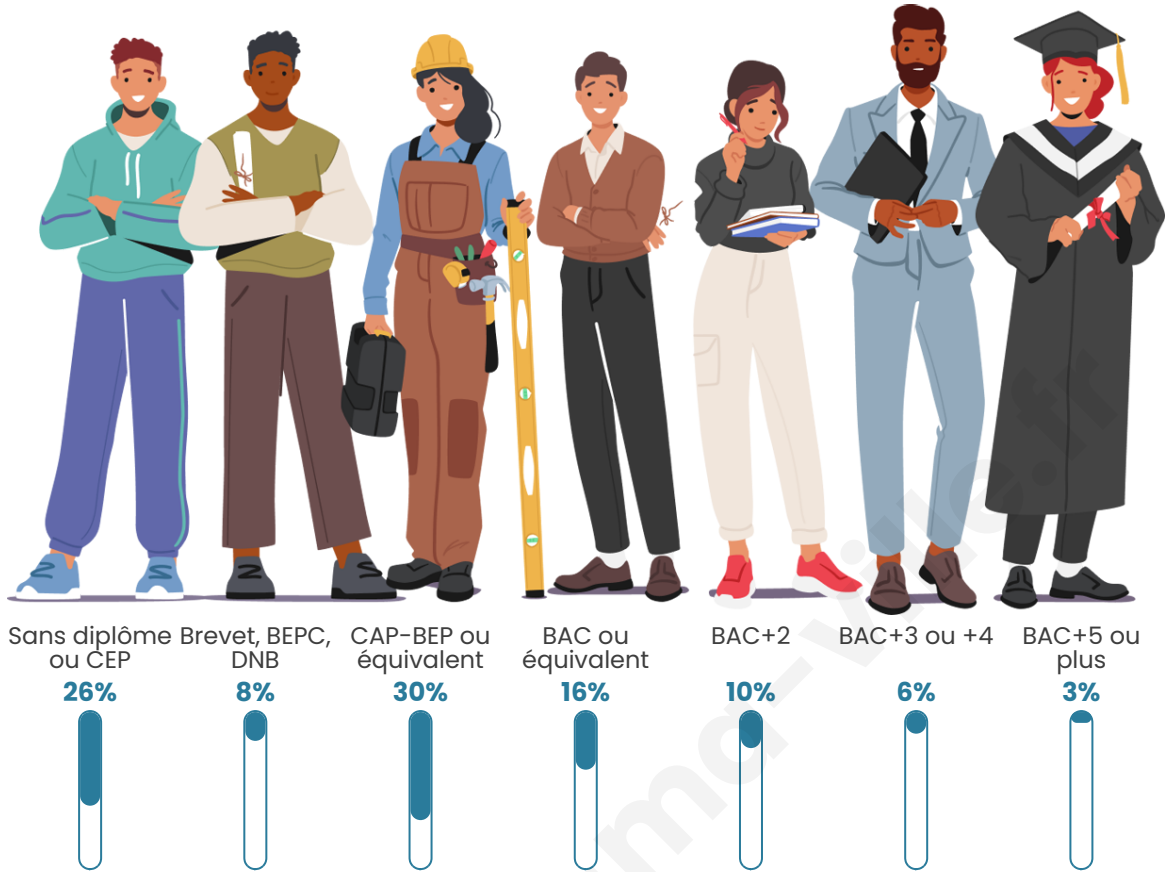

Tranche d'âge

Activité professionnelle

Niveau de diplôme

Composition des ménages

Profils électoraux

Premier tour

	Marine LE PEN	42.00 %
	Emmanuel MACRON	24.81 %
	Jean-Luc MÉLENCHON	12.67 %
	Éric ZEMMOUR	5.59 %
	Valérie PÉCRESE	3.44 %
	Jean LASSALLE	3.01 %
	Yannick JADOT	2.04 %
	Fabien ROUSSEL	1.93 %
	Nicolas DUPONT-AIGNAN	1.93 %
	Anne HIDALGO	1.29 %
	Nathalie ARTHAUD	0.86 %
	Philippe POUTOU	0.43 %