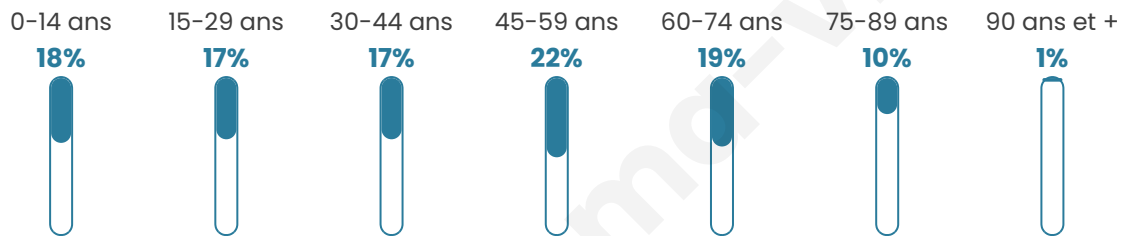

Age moyen

43 ans

Pop active

44.9%

Taux chômage

9.5%

Pop densité

188 h/km²

Revenu moyen

20 410 €/an

Evolution du nombre d'habitants

Sources : Institut national de la statistique et des études économiques (insee) selon Les dernières parutions officielles de 2024 portant sur les années 2020, 2021 et 2022.

Tranche d'âge

Activité professionnelle

Niveau de diplôme

Composition des ménages

Profils électoraux

Premier tour

	Marine LE PEN	42.00 %
	Emmanuel MACRON	24.81 %
	Jean-Luc MÉLENCHON	12.67 %
	Éric ZEMMOUR	5.59 %
	Valérie PÉCRESE	3.44 %
	Jean LASSALLE	3.01 %
	Yannick JADOT	2.04 %
	Fabien ROUSSEL	1.93 %
	Nicolas DUPONT-AIGNAN	1.93 %
	Anne HIDALGO	1.29 %
	Nathalie ARTHAUD	0.86 %
	Philippe POUTOU	0.43 %

1 202 inscrits

Participation : 79.03%

Votes blancs : 1.26%

Votes nuls : 0.74%

Second tour

	Emmanuel MACRON	38,19 %
	Marine LE PEN	61,81 %

1 201 inscrits

Participation : 79.02%