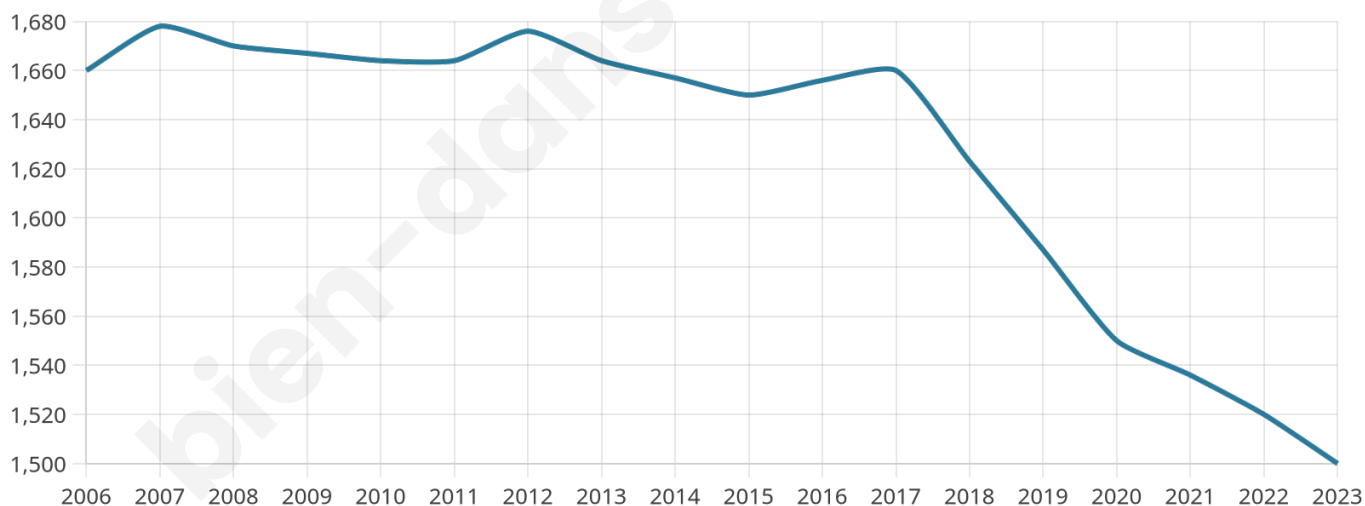

Age moyen

43 ans

Pop active

44.9%

Taux chômage

9.5%

Pop densité

188 h/km²

Revenu moyen

20 410 €/an

Evolution du nombre d'habitants

Sources : Institut national de la statistique et des études économiques (insee) selon Les dernières parutions officielles de 2024 portant sur les années 2020, 2021 et 2022.