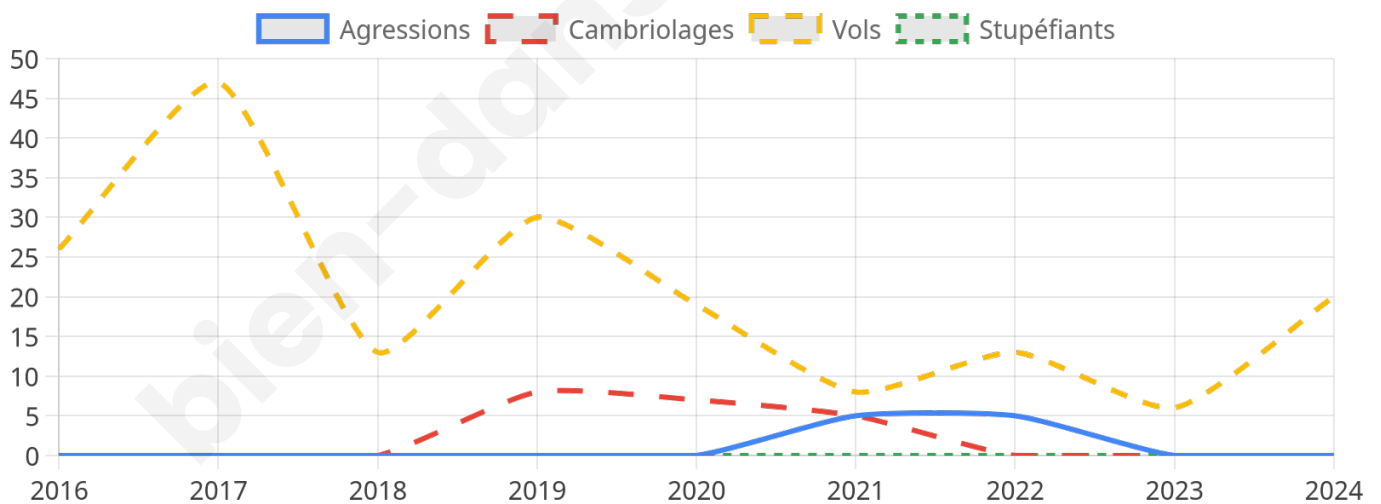

1 202 inscrits

Participation : 79.03%

Votes blancs : 1.26%

Votes nuls : 0.74%

Second tour

	Emmanuel MACRON	38,19 %
	Marine LE PEN	61,81 %

1 201 inscrits

Participation : 79.02%

Votes blancs : 4.85%

Votes nuls : 1.9%

Sécurité

Agressions physiques / sexuelles

0

Cambriolages

0

Vols / dégradations

20

Stupéfiants

0

Evolution du nombre d'infractions

Pour comparer

(en proportion du nombre d'habitants)

Sources : Bases statistiques communale, départementale et régionale de la délinquance enregistrée par la police et la gendarmerie nationales selon les dernières parutions officielles de 2025 portant sur l'année 2024 ([data.gouv](https://data.gouv.fr)).