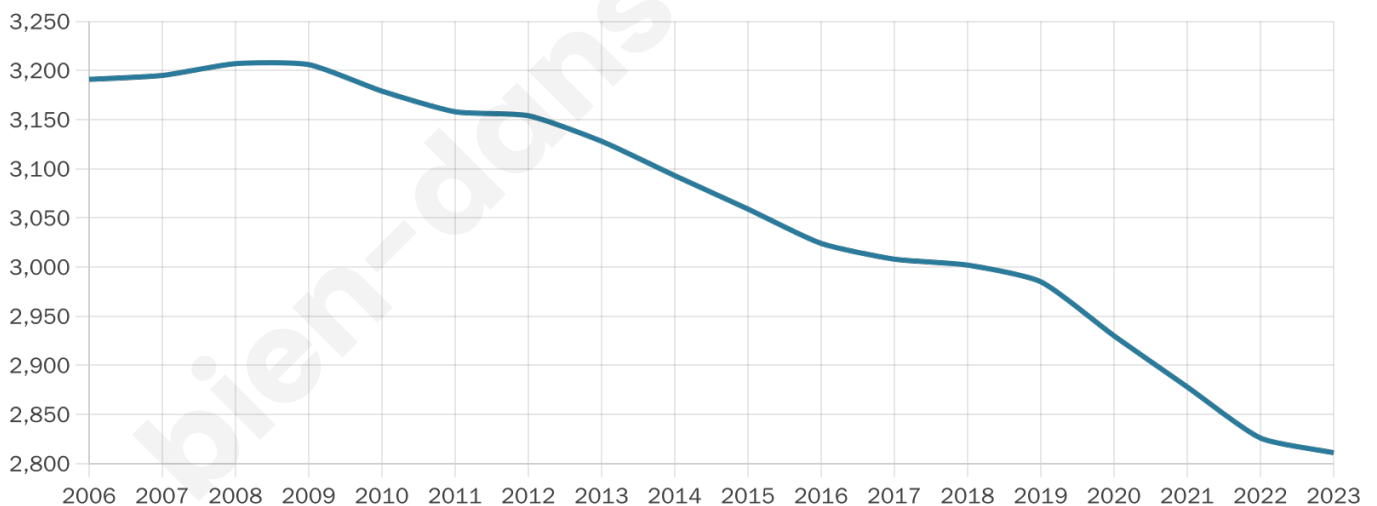

# Statistiques sur la population

Nombre d'habitants

**2 811**

Age moyen

**50 ans**

Pop active

**40.9%**

Taux chômage

**7.4%**

Pop densité

**19 h/km<sup>2</sup>**

Revenu moyen

**21 310 €/an**

## Evolution du nombre d'habitants

Sources : Institut national de la statistique et des études économiques (insee) selon Les dernières parutions officielles de 2024 portant sur les années 2020, 2021 et 2022.