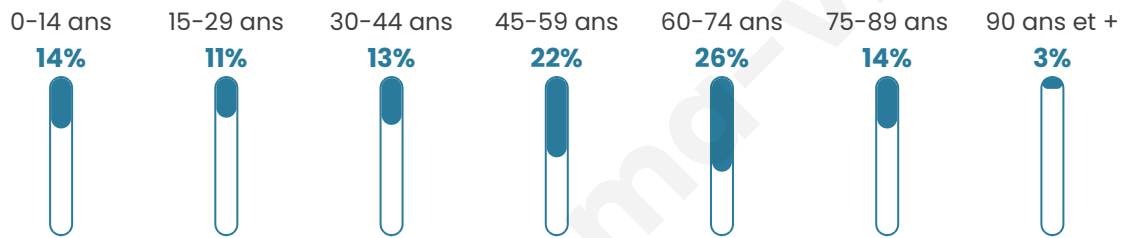

# Statistiques sur la population

Nombre d'habitants

**2 811**

Age moyen

**50 ans**

Pop active

**40.9%**

Taux chômage

**7.4%**

Pop densité

**19 h/km<sup>2</sup>**

Revenu moyen

**21 310 €/an**

## Evolution du nombre d'habitants

Sources : Institut national de la statistique et des études économiques (insee) selon Les dernières parutions officielles de 2024 portant sur les années 2020, 2021 et 2022.

## Tranche d'âge