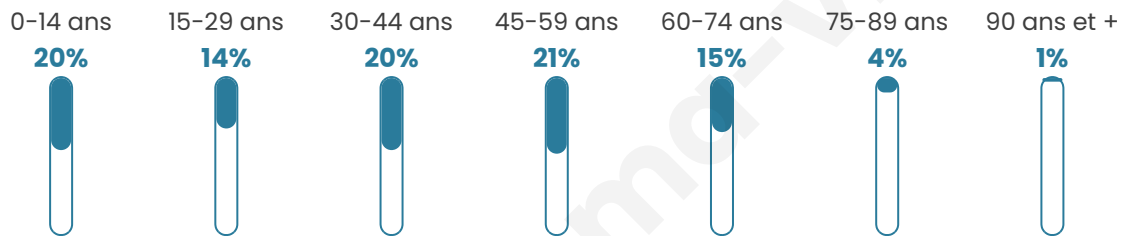

Nombre d'habitants

1 601

Age moyen

39 ans

Pop active

50.9%

Taux chômage

7.1%

Pop densité

123 h/km²

Revenu moyen

28 230 €/an

Evolution du nombre d'habitants

Sources : Institut national de la statistique et des études économiques (insee) selon Les dernières parutions officielles de 2024 portant sur les années 2020, 2021 et 2022.

Tranche d'âge

Activité professionnelle

Niveau de diplôme

Composition des ménages

Profils électoraux

Premier tour

	Marine LE PEN	30.51 %
	Emmanuel MACRON	26.80 %
	Jean-Luc MÉLENCHON	14.73 %
	Éric ZEMMOUR	7.77 %
	Valérie PÉCRESE	5.34 %
	Yannick JADOT	4.76 %
	Nicolas DUPONT-AIGNAN	2.90 %
	Jean LASSALLE	2.78 %
	Fabien ROUSSEL	2.44 %
	Anne HIDALGO	1.16 %
	Philippe POUTOU	0.46 %
	Nathalie ARTHAUD	0.35 %