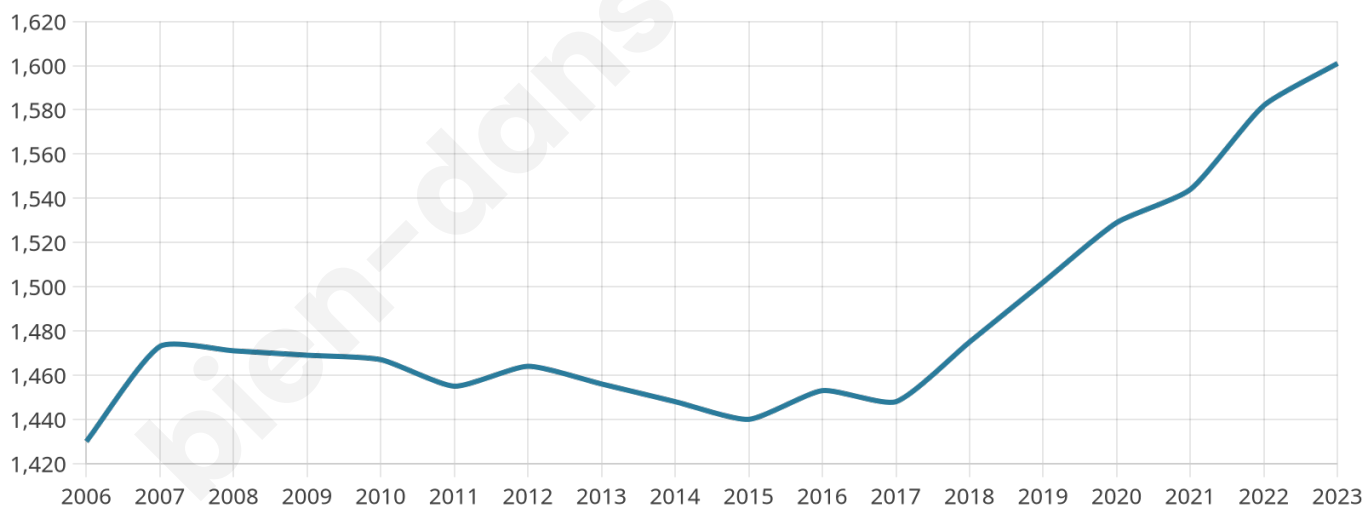

Nombre d'habitants

1 601

Age moyen

39 ans

Pop active

50.9%

Taux chômage

7.1%

Pop densité

123 h/km²

Revenu moyen

28 230 €/an

Evolution du nombre d'habitants

Sources : Institut national de la statistique et des études économiques (insee) selon Les dernières parutions officielles de 2024 portant sur les années 2020, 2021 et 2022.

Tranche d'âge

Activité professionnelle

Niveau de diplôme

Composition des ménages

Profils électoraux

Premier tour

	Marine LE PEN	30.51 %
	Emmanuel MACRON	26.80 %
	Jean-Luc MÉLENCHON	14.73 %
	Éric ZEMMOUR	7.77 %
	Valérie PÉCRESE	5.34 %
	Yannick JADOT	4.76 %
	Nicolas DUPONT-AIGNAN	2.90 %
	Jean LASSALLE	2.78 %
	Fabien ROUSSEL	2.44 %
	Anne HIDALGO	1.16 %
	Philippe POUTOU	0.46 %
	Nathalie ARTHAUD	0.35 %