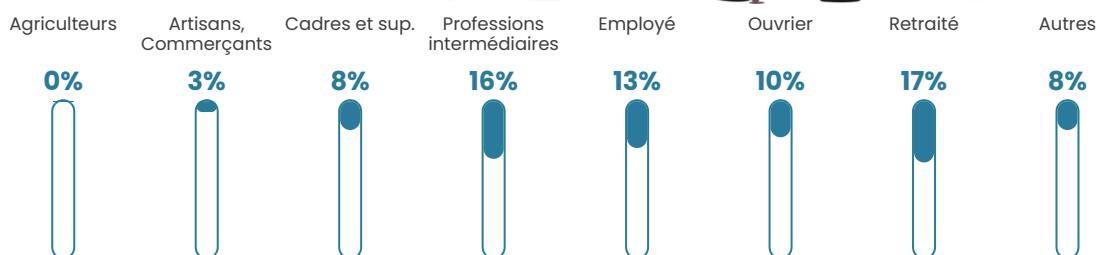

Pop densité

123 h/km²

Revenu moyen

28 230 €/an

Evolution du nombre d'habitants

Sources : Institut national de la statistique et des études économiques (insee) selon Les dernières parutions officielles de 2024 portant sur les années 2020, 2021 et 2022.

Tranche d'âge

Activité professionnelle

Niveau de diplôme

Composition des ménages

Profils électoraux

Premier tour

	Marine LE PEN	30.51 %
	Emmanuel MACRON	26.80 %
	Jean-Luc MÉLENCHON	14.73 %
	Éric ZEMMOUR	7.77 %
	Valérie PÉCRESE	5.34 %
	Yannick JADOT	4.76 %
	Nicolas DUPONT-AIGNAN	2.90 %
	Jean LASSALLE	2.78 %
	Fabien ROUSSEL	2.44 %
	Anne HIDALGO	1.16 %
	Philippe POUTOU	0.46 %
	Nathalie ARTHAUD	0.35 %