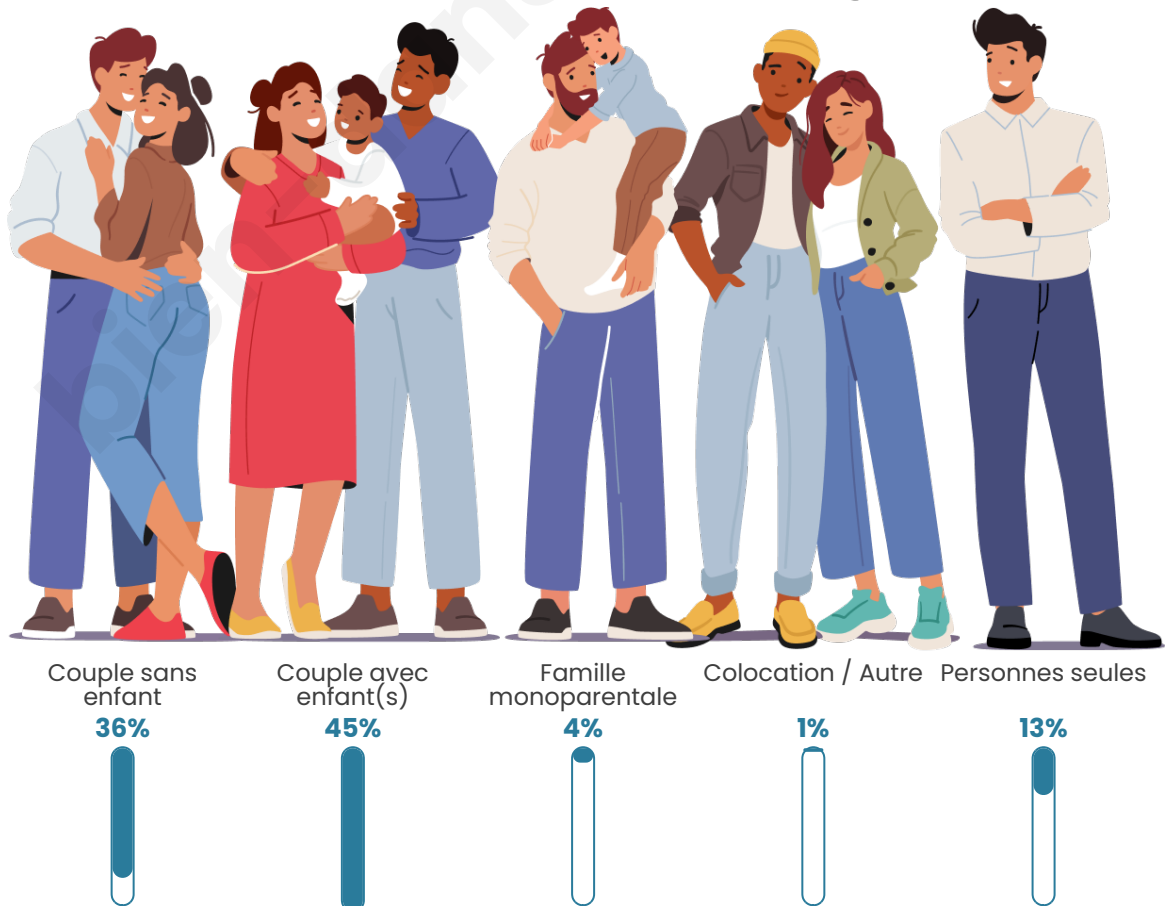

Tranche d'âge

Activité professionnelle

Niveau de diplôme

Composition des ménages

Profils électoraux

Premier tour

	Marine LE PEN	30.51 %
	Emmanuel MACRON	26.80 %
	Jean-Luc MÉLENCHON	14.73 %
	Éric ZEMMOUR	7.77 %
	Valérie PÉCRESE	5.34 %
	Yannick JADOT	4.76 %
	Nicolas DUPONT-AIGNAN	2.90 %
	Jean LASSALLE	2.78 %
	Fabien ROUSSEL	2.44 %
	Anne HIDALGO	1.16 %
	Philippe POUTOU	0.46 %
	Nathalie ARTHAUD	0.35 %