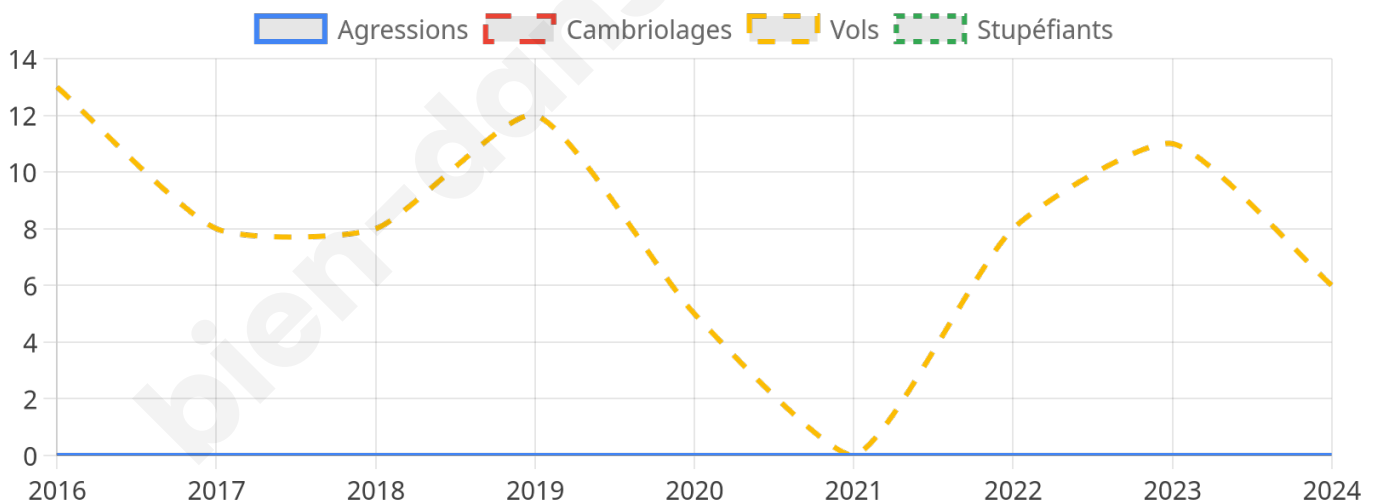

Second tour

	Emmanuel MACRON	49,3 %
	Marine LE PEN	50,7 %

1 093 inscrits

Participation : 78.13%

Votes blancs : 6.21%

Votes nuls : 1.41%

1 093 inscrits

Participation : 80.88%

6

Stupéfiants

0

Evolution du nombre d'infractions

Pour comparer

(en proportion du nombre d'habitants)

Sources : Bases statistiques communale, départementale et régionale de la délinquance enregistrée par la police et la gendarmerie nationales selon les dernières parutions officielles de 2025 portant sur l'année 2024 ([data.gouv](https://data.gouv.fr)).