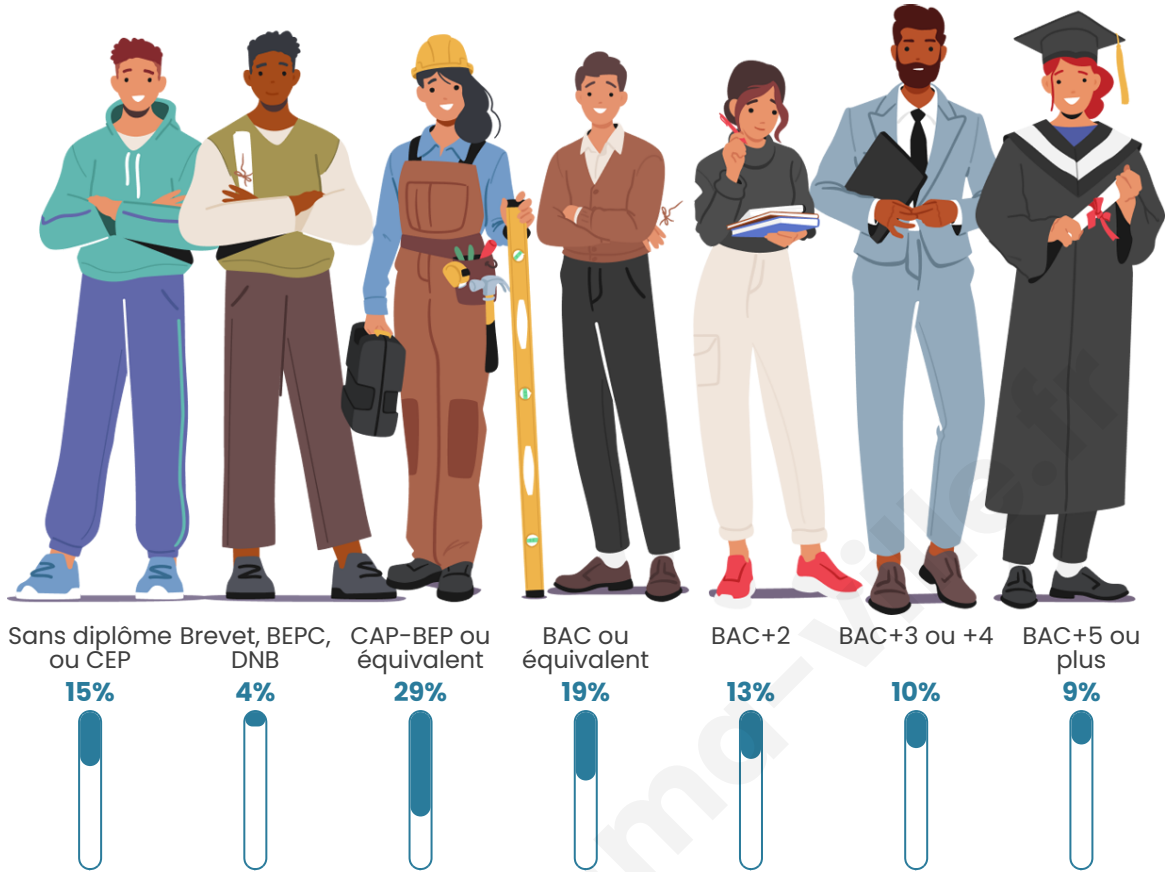

Nombre d'habitants

1 601

Age moyen

39 ans

Pop active

50.9%

Taux chômage

7.1%

Tranche d'âge

Activité professionnelle

Niveau de diplôme

Composition des ménages

Profils électoraux

Premier tour

	Marine LE PEN	30.51 %
	Emmanuel MACRON	26.80 %
	Jean-Luc MÉLENCHON	14.73 %
	Éric ZEMMOUR	7.77 %
	Valérie PÉCRESE	5.34 %
	Yannick JADOT	4.76 %
	Nicolas DUPONT-AIGNAN	2.90 %
	Jean LASSALLE	2.78 %
	Fabien ROUSSEL	2.44 %
	Anne HIDALGO	1.16 %
	Philippe POUTOU	0.46 %
	Nathalie ARTHAUD	0.35 %