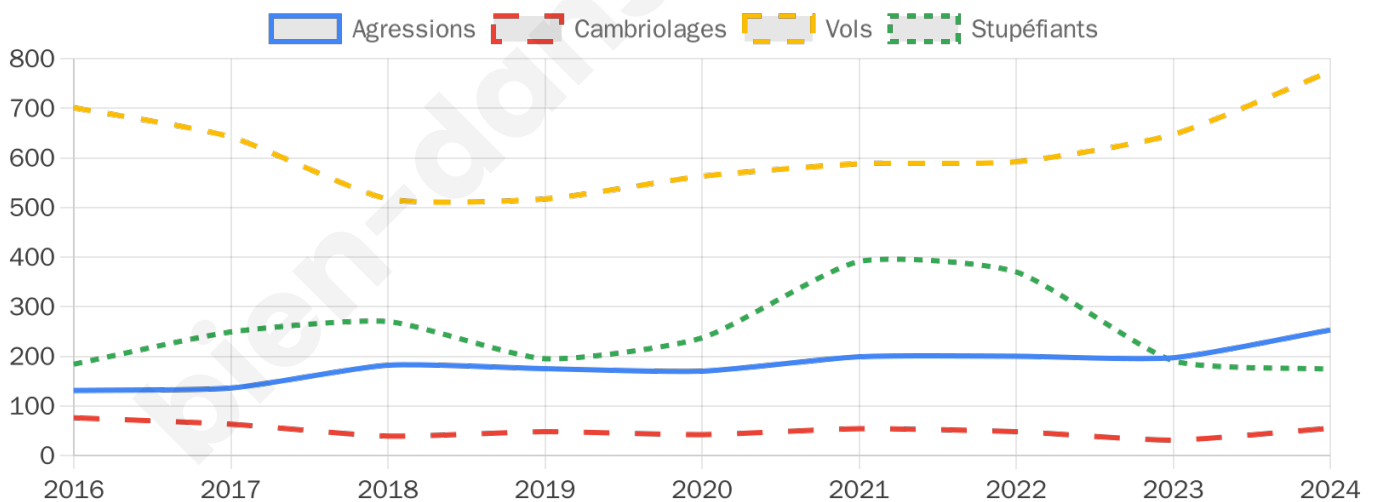

12 525 inscrits

Participation : 72.85%

Votes blancs : 1.61%

Votes nuls : 0.66%

Second tour

	Emmanuel MACRON	67,37 %
	Marine LE PEN	32,63 %

12 530 inscrits

Participation : 67.55%

Votes blancs : 6.71%

Votes nuls : 2.08%

Sécurité

Agressions physiques / sexuelles

253

Cambriolages

55

Vols / dégradations

774

Stupéfiants

174

Evolution du nombre d'infractions

Pour comparer

(en proportion du nombre d'habitants)

Sources : Bases statistiques communale, départementale et régionale de la délinquance enregistrée par la police et la gendarmerie nationales selon les dernières parutions officielles de 2025 portant sur l'année 2024 ([data.gouv](https://data.gouv.fr)).