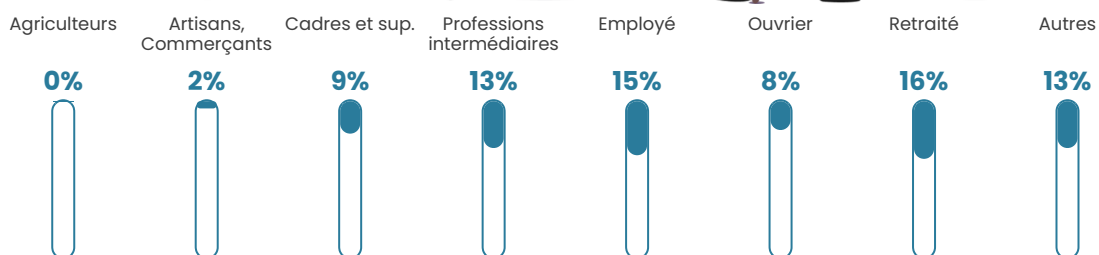

5 499 h/km²

Revenu moyen

23 320 €/an

Evolution du nombre d'habitants

Sources : Institut national de la statistique et des études économiques (insee) selon Les dernières parutions officielles de 2024 portant sur les années 2020, 2021 et 2022.

Tranche d'âge

Activité professionnelle

Niveau de diplôme

Composition des ménages

Profils électoraux

Premier tour

	Jean-Luc MÉLENCHON	30.60 %
	Emmanuel MACRON	28.15 %
	Marine LE PEN	17.55 %
	Éric ZEMMOUR	5.66 %
	Valérie PÉCRESE	5.36 %
	Yannick JADOT	3.98 %
	Nicolas DUPONT-AIGNAN	2.13 %
	Jean LASSALLE	2.11 %
	Fabien ROUSSEL	1.95 %
	Anne HIDALGO	1.38 %
	Philippe POUTOU	0.66 %
	Nathalie ARTHAUD	0.46 %