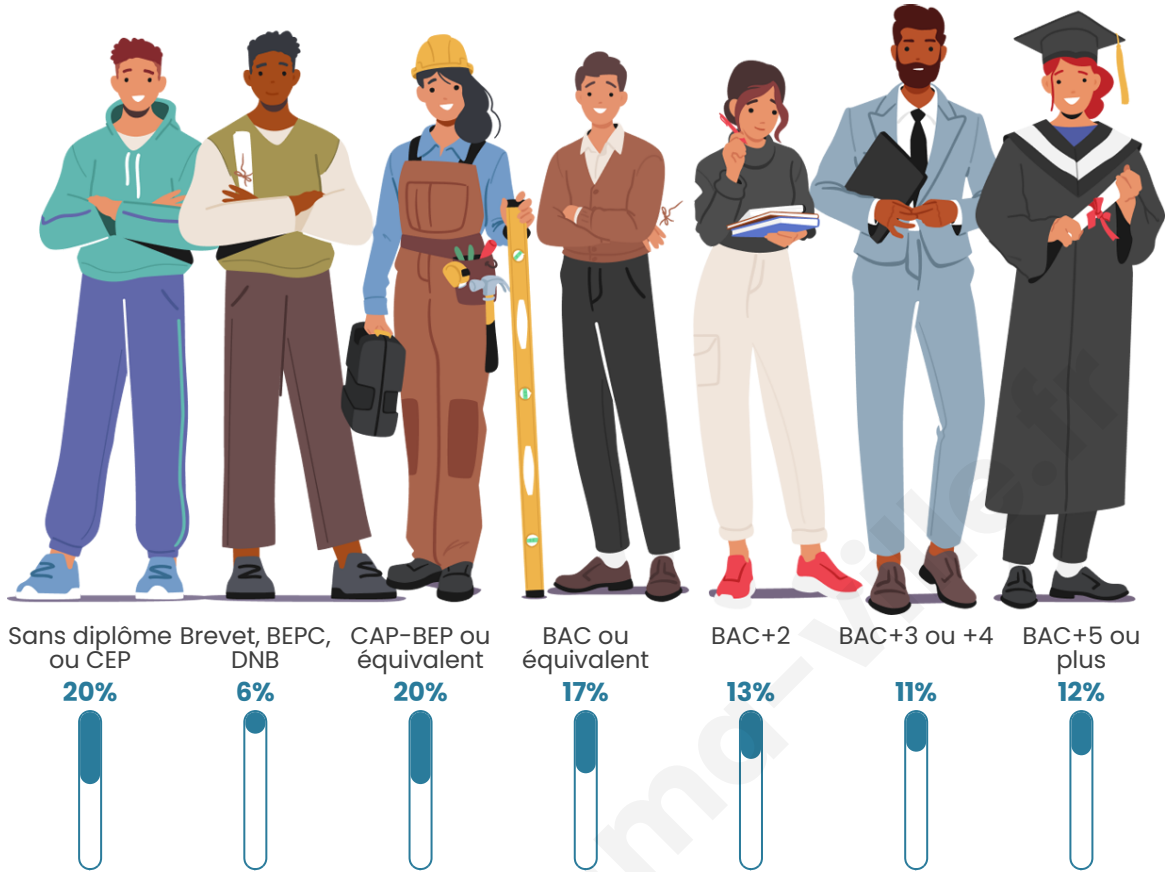

21 996

Age moyen

38 ans

Pop active

46.5%

Taux chômage

8.4%

Pop densité

Tranche d'âge

Activité professionnelle

Niveau de diplôme

Composition des ménages

Profils électoraux

Premier tour

	Jean-Luc MÉLENCHON	30.60 %
	Emmanuel MACRON	28.15 %
	Marine LE PEN	17.55 %
	Éric ZEMMOUR	5.66 %
	Valérie PÉCRESE	5.36 %
	Yannick JADOT	3.98 %
	Nicolas DUPONT-AIGNAN	2.13 %
	Jean LASSALLE	2.11 %
	Fabien ROUSSEL	1.95 %
	Anne HIDALGO	1.38 %
	Philippe POUTOU	0.66 %
	Nathalie ARTHAUD	0.46 %