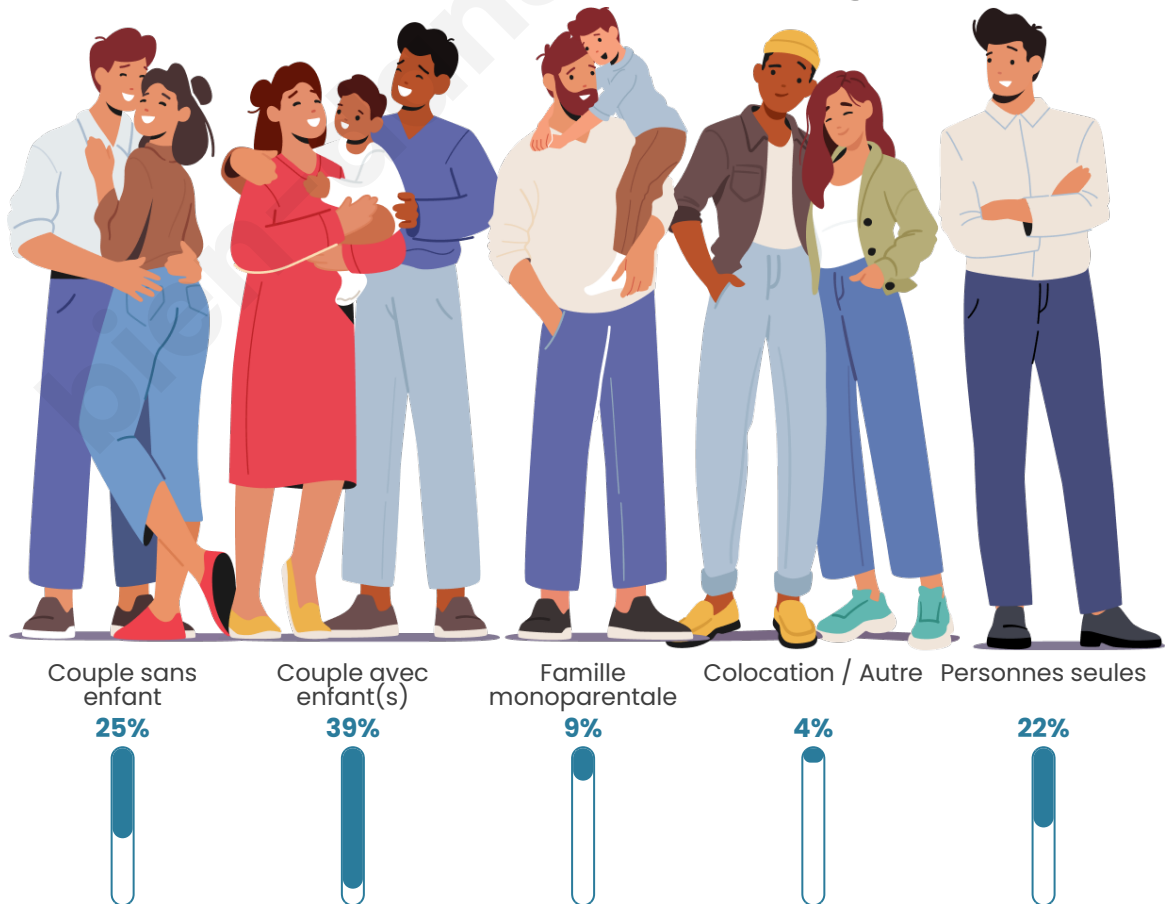

Tranche d'âge

Activité professionnelle

Niveau de diplôme

Composition des ménages

Profils électoraux

Premier tour

	Jean-Luc MÉLENCHON	30.60 %
	Emmanuel MACRON	28.15 %
	Marine LE PEN	17.55 %
	Éric ZEMMOUR	5.66 %
	Valérie PÉCRESE	5.36 %
	Yannick JADOT	3.98 %
	Nicolas DUPONT-AIGNAN	2.13 %
	Jean LASSALLE	2.11 %
	Fabien ROUSSEL	1.95 %
	Anne HIDALGO	1.38 %
	Philippe POUTOU	0.66 %
	Nathalie ARTHAUD	0.46 %