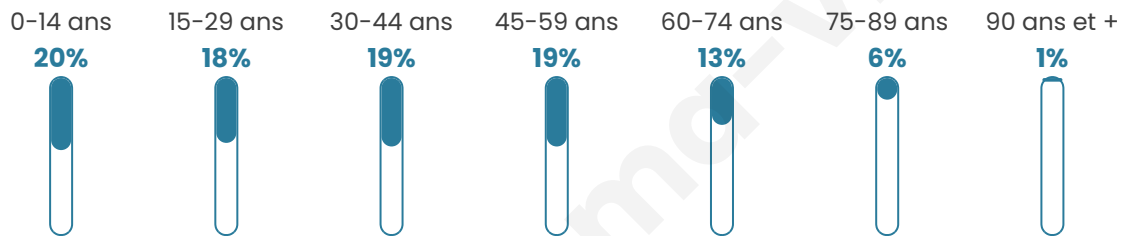

21 996

Age moyen

38 ans

Pop active

46.5%

Taux chômage

8.4%

Pop densité

5 499 h/km²

Revenu moyen

23 320 €/an

Evolution du nombre d'habitants

Sources : Institut national de la statistique et des études économiques (insee) selon Les dernières parutions officielles de 2024 portant sur les années 2020, 2021 et 2022.

Tranche d'âge

Activité professionnelle

Niveau de diplôme

Composition des ménages

Profils électoraux

Premier tour

	Jean-Luc MÉLENCHON	30.60 %
	Emmanuel MACRON	28.15 %
	Marine LE PEN	17.55 %
	Éric ZEMMOUR	5.66 %
	Valérie PÉCRESE	5.36 %
	Yannick JADOT	3.98 %
	Nicolas DUPONT-AIGNAN	2.13 %
	Jean LASSALLE	2.11 %
	Fabien ROUSSEL	1.95 %
	Anne HIDALGO	1.38 %
	Philippe POUTOU	0.66 %
	Nathalie ARTHAUD	0.46 %

12 525 inscrits

Participation : 72.85%

Votes blancs : 1.61%

Votes nuls : 0.66%

Second tour

	Emmanuel MACRON	67,37 %
	Marine LE PEN	32,63 %

12 530 inscrits

Participation : 67.55%