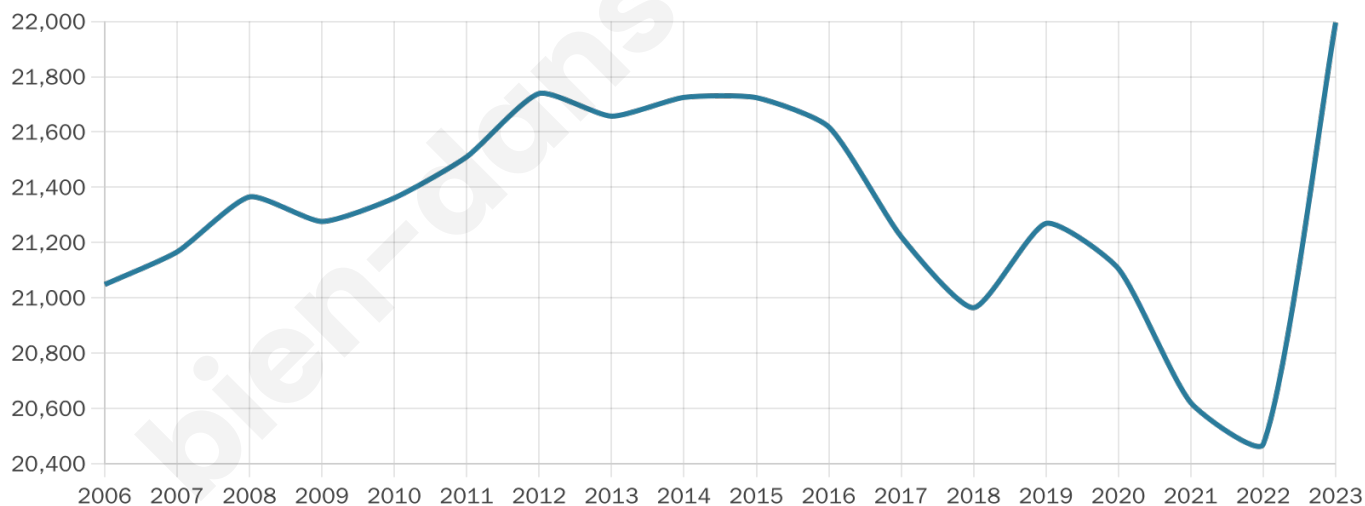

21 996

Age moyen

38 ans

Pop active

46.5%

Taux chômage

8.4%

Pop densité

5 499 h/km²

Revenu moyen

23 320 €/an

Evolution du nombre d'habitants

Sources : Institut national de la statistique et des études économiques (insee) selon Les dernières parutions officielles de 2024 portant sur les années 2020, 2021 et 2022.