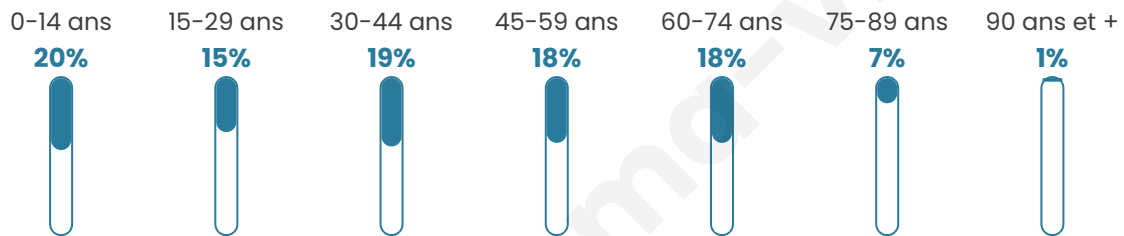

1 528

Age moyen

41 ans

Pop active

43.8%

Taux chômage

7.8%

Pop densité

153 h/km²

Revenu moyen

20 670 €/an

Evolution du nombre d'habitants

Sources : Institut national de la statistique et des études économiques (insee) selon Les dernières parutions officielles de 2024 portant sur les années 2020, 2021 et 2022.

Tranche d'âge

Activité professionnelle

Niveau de diplôme

Composition des ménages

Profils électoraux

Premier tour

	Marine LE PEN	36.57 %
	Emmanuel MACRON	26.63 %
	Jean-Luc MÉLENCHON	15.62 %
	Éric ZEMMOUR	4.38 %
	Fabien ROUSSEL	3.31 %
	Valérie PÉCRESSE	3.31 %
	Jean LASSALLE	2.96 %
	Yannick JADOT	2.37 %
	Philippe POUTOU	1.54 %
	Nicolas DUPONT-AIGNAN	1.42 %
	Anne HIDALGO	1.30 %
	Nathalie ARTHAUD	0.59 %