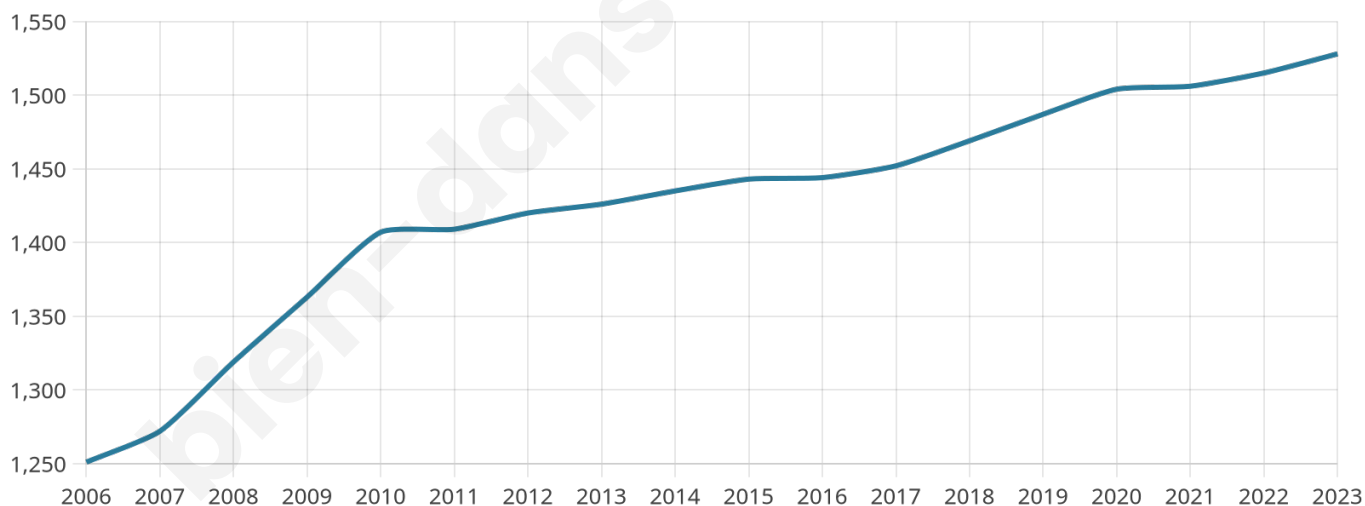

Version web

Ville de Longfossé

Présenté par

BIEN dans
ma **VILLE** 

Sommaire

Situation géographique	3
Statistiques sur la population	4
Evolution du nombre d'habitants	4
Tranche d'âge	5
0-14 ans	5
15-29 ans	5
30-44 ans	5
45-59 ans	5
60-74 ans	5
75-89 ans	5
90 ans et +	5
Activité professionnelle	5
Agriculteurs	5
Artisans, Commerçants	5
Cadres et sup.	5
Professions intermédiaires	5
Employé	5
Ouvrier	5
Retraité	5
Autres	5
Niveau de diplôme	6
Sans diplôme ou CEP	6
Brevet, BEPC, DNB	6
CAP-BEP ou équivalent	6
BAC ou équivalent	6
BAC+2	6
BAC+3 ou +4	6
BAC+5 ou plus	6
Composition des ménages	6
Couple sans enfant	6
Couple avec enfant(s)	6
Famille monoparentale	6
Colocation / Autre	6
Personnes seules	6
Profils électoraux	7
Premier tour	7
Sécurité	8
Evolution du nombre d'infractions	8
Pour comparer	9
Services à la population	10
Commerce	10
Éducation	10
Villes autour de Longfossé	11

1 528

Age moyen

41 ans

Pop active

43.8%

Taux chômage

7.8%

Pop densité

153 h/km²

Revenu moyen

20 670 €/an

Evolution du nombre d'habitants

Sources : Institut national de la statistique et des études économiques (insee) selon Les dernières parutions officielles de 2024 portant sur les années 2020, 2021 et 2022.