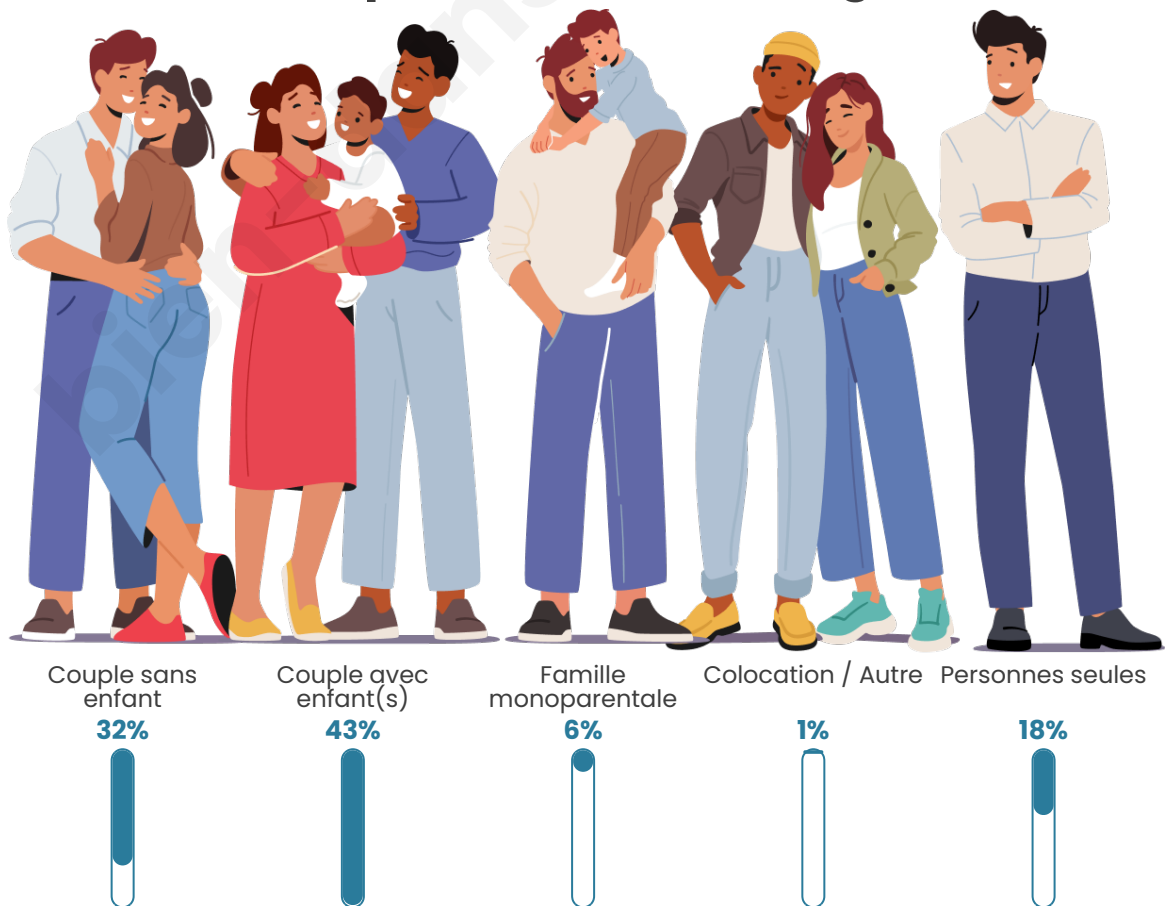

Tranche d'âge

Activité professionnelle

Niveau de diplôme

Composition des ménages

Profils électoraux

Premier tour

	Marine LE PEN	36.57 %
	Emmanuel MACRON	26.63 %
	Jean-Luc MÉLENCHON	15.62 %
	Éric ZEMMOUR	4.38 %
	Fabien ROUSSEL	3.31 %
	Valérie PÉCRESSE	3.31 %
	Jean LASSALLE	2.96 %
	Yannick JADOT	2.37 %
	Philippe POUTOU	1.54 %
	Nicolas DUPONT-AIGNAN	1.42 %
	Anne HIDALGO	1.30 %
	Nathalie ARTHAUD	0.59 %