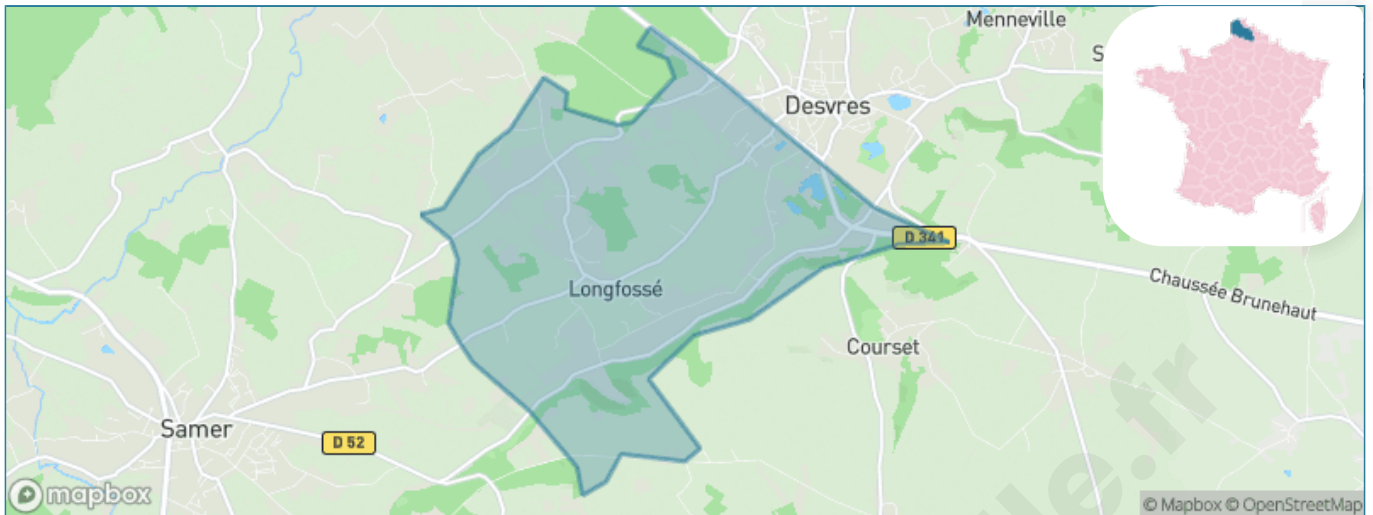

Version web

Ville de Longfossé

Présenté par

BIEN dans
ma **VILLE** 

Sommaire

Situation géographique	3
Statistiques sur la population	4
Evolution du nombre d'habitants	4
Tranche d'âge	5
0-14 ans	5
15-29 ans	5
30-44 ans	5
45-59 ans	5
60-74 ans	5
75-89 ans	5
90 ans et +	5
Activité professionnelle	5
Agriculteurs	5
Artisans, Commerçants	5
Cadres et sup.	5
Professions intermédiaires	5
Employé	5
Ouvrier	5
Retraité	5
Autres	5
Niveau de diplôme	6
Sans diplôme ou CEP	6
Brevet, BEPC, DNB	6
CAP-BEP ou équivalent	6
BAC ou équivalent	6
BAC+2	6
BAC+3 ou +4	6
BAC+5 ou plus	6
Composition des ménages	6
Couple sans enfant	6
Couple avec enfant(s)	6
Famille monoparentale	6
Colocation / Autre	6
Personnes seules	6
Profils électoraux	7
Premier tour	7
Sécurité	8
Evolution du nombre d'infractions	8
Pour comparer	9
Services à la population	10
Commerce	10
Éducation	10
Villes autour de Longfossé	11

Situation géographique

i Informations clés

- **Région** : Hauts-de-France
- **Département** : Pas-de-Calais
- **Code postal** : 62240
- **Superficie** : 10 km²

Statistiques sur la population

Nombre d'habitants