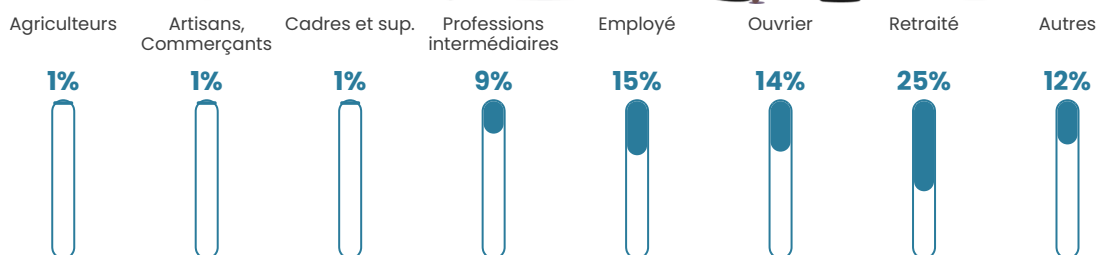

153 h/km²

Revenu moyen

20 670 €/an

Evolution du nombre d'habitants

Sources : Institut national de la statistique et des études économiques (insee) selon Les dernières parutions officielles de 2024 portant sur les années 2020, 2021 et 2022.

Tranche d'âge

Activité professionnelle

Niveau de diplôme

Composition des ménages

Profils électoraux

Premier tour

	Marine LE PEN	36.57 %
	Emmanuel MACRON	26.63 %
	Jean-Luc MÉLENCHON	15.62 %
	Éric ZEMMOUR	4.38 %
	Fabien ROUSSEL	3.31 %
	Valérie PÉCRESSE	3.31 %
	Jean LASSALLE	2.96 %
	Yannick JADOT	2.37 %
	Philippe POUTOU	1.54 %
	Nicolas DUPONT-AIGNAN	1.42 %
	Anne HIDALGO	1.30 %
	Nathalie ARTHAUD	0.59 %