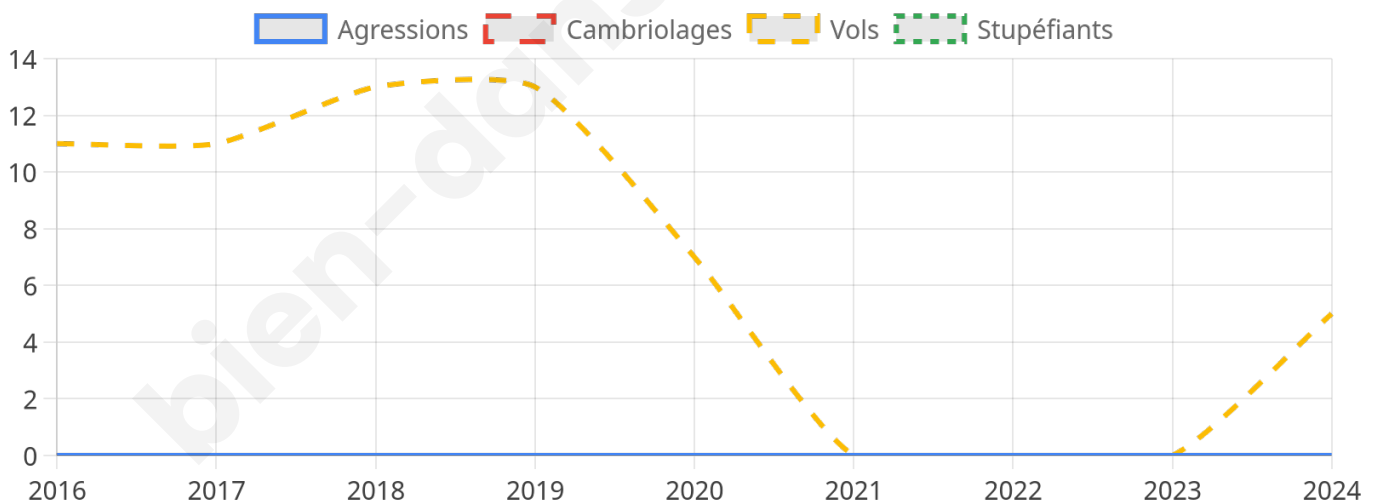

1 062 inscrits

Participation : 81.92%

Votes blancs : 2.07%

Votes nuls : 0.80%

Second tour

	Emmanuel MACRON	45,9 %
	Marine LE PEN	54,1 %

1 061 inscrits

Participation : 82.09%

Votes blancs : 5.63%

Votes nuls : 2.07%

Sécurité

Agressions physiques / sexuelles

0

Cambriolages

0

Vols / dégradations

5

Stupéfiants

0

Evolution du nombre d'infractions

Pour comparer

(en proportion du nombre d'habitants)

Sources : Bases statistiques communale, départementale et régionale de la délinquance enregistrée par la police et la gendarmerie nationales selon les dernières parutions officielles de 2025 portant sur l'année 2024 ([data.gouv](https://data.gouv.fr)).