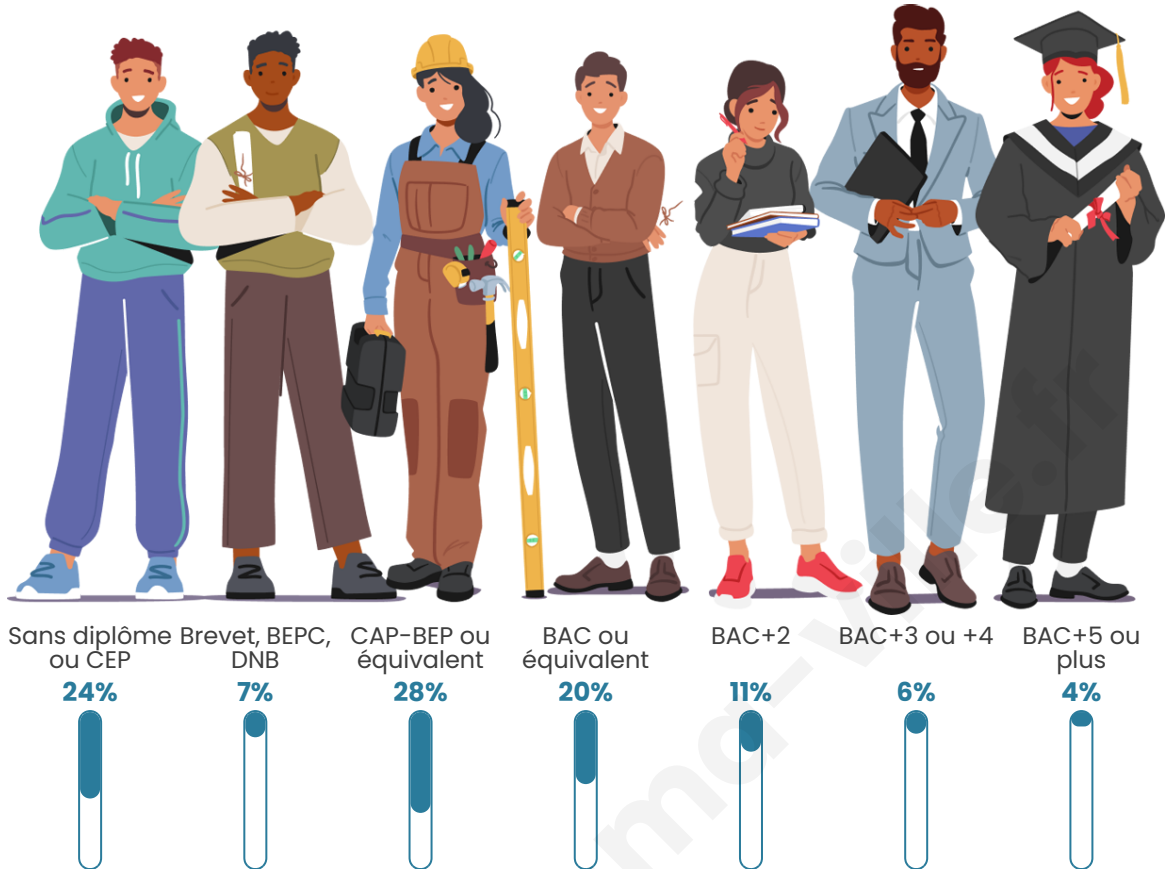

Tranche d'âge

Activité professionnelle

Niveau de diplôme

Composition des ménages

Profils électoraux

Premier tour

	Marine LE PEN	36.57 %
	Emmanuel MACRON	26.63 %
	Jean-Luc MÉLENCHON	15.62 %
	Éric ZEMMOUR	4.38 %
	Fabien ROUSSEL	3.31 %
	Valérie PÉCRESSE	3.31 %
	Jean LASSALLE	2.96 %
	Yannick JADOT	2.37 %
	Philippe POUTOU	1.54 %
	Nicolas DUPONT-AIGNAN	1.42 %
	Anne HIDALGO	1.30 %
	Nathalie ARTHAUD	0.59 %