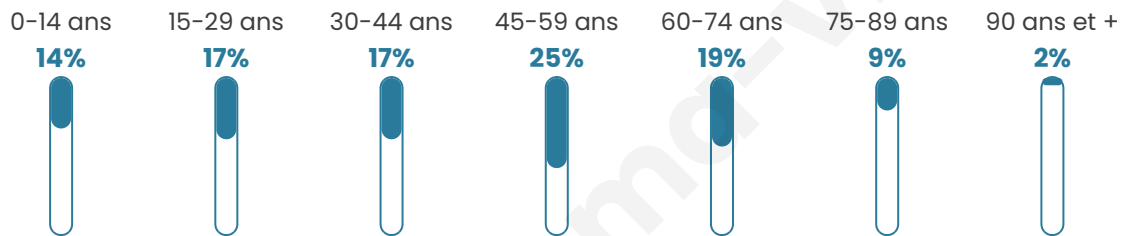

45 ans

Pop active

48.2%

Taux chômage

8.2%

Pop densité

149 h/km²

Revenu moyen

Tranche d'âge

Activité professionnelle

Niveau de diplôme

Composition des ménages

Profils électoraux

Premier tour

	Marine LE PEN	36.33 %
	Emmanuel MACRON	22.14 %
	Jean-Luc MÉLENCHON	14.86 %
	Éric ZEMMOUR	8.95 %
	Valérie PÉCRESE	3.95 %
	Yannick JADOT	3.10 %
	Nicolas DUPONT-AIGNAN	2.90 %
	Jean LASSALLE	2.76 %
	Fabien ROUSSEL	2.38 %
	Anne HIDALGO	1.48 %
	Philippe POUTOU	0.67 %
	Nathalie ARTHAUD	0.48 %