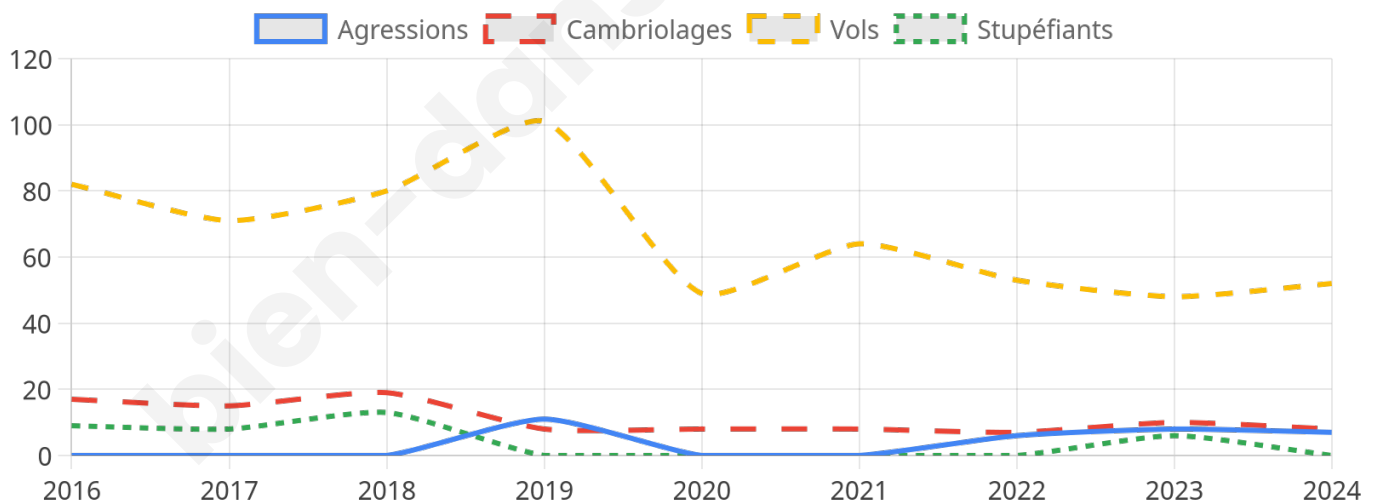

2 833 inscrits

Participation : 75.93%

Votes blancs : 1.63%

Votes nuls : 0.74%

Second tour

	Emmanuel MACRON	41,77 %
	Marine LE PEN	58,23 %

2 832 inscrits

Participation : 73.83%

Votes blancs : 6.17%

Votes nuls : 2.01%

Sécurité

Agressions physiques / sexuelles

7

Cambriolages

8

Vols / dégradations

52

Stupéfiants

0

Evolution du nombre d'infractions

Pour comparer

(en proportion du nombre d'habitants)

Sources : Bases statistiques communale, départementale et régionale de la délinquance enregistrée par la police et la gendarmerie nationales selon les dernières parutions officielles de 2025 portant sur l'année 2024 ([data.gouv](https://data.gouv.fr)).