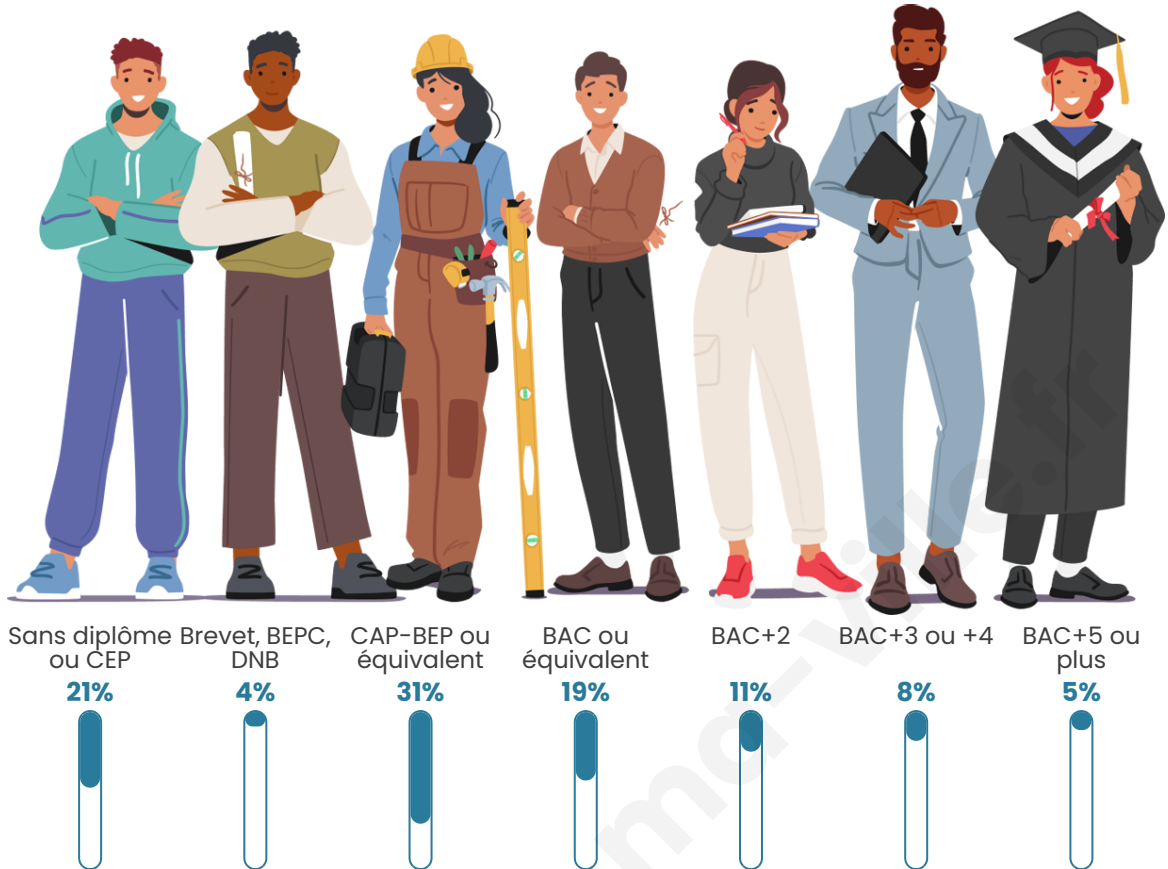

Tranche d'âge

Activité professionnelle

Niveau de diplôme

Composition des ménages

Profils électoraux

Premier tour

	Marine LE PEN	36.33 %
	Emmanuel MACRON	22.14 %
	Jean-Luc MÉLENCHON	14.86 %
	Éric ZEMMOUR	8.95 %
	Valérie PÉCRESE	3.95 %
	Yannick JADOT	3.10 %
	Nicolas DUPONT-AIGNAN	2.90 %
	Jean LASSALLE	2.76 %
	Fabien ROUSSEL	2.38 %
	Anne HIDALGO	1.48 %
	Philippe POUTOU	0.67 %
	Nathalie ARTHAUD	0.48 %