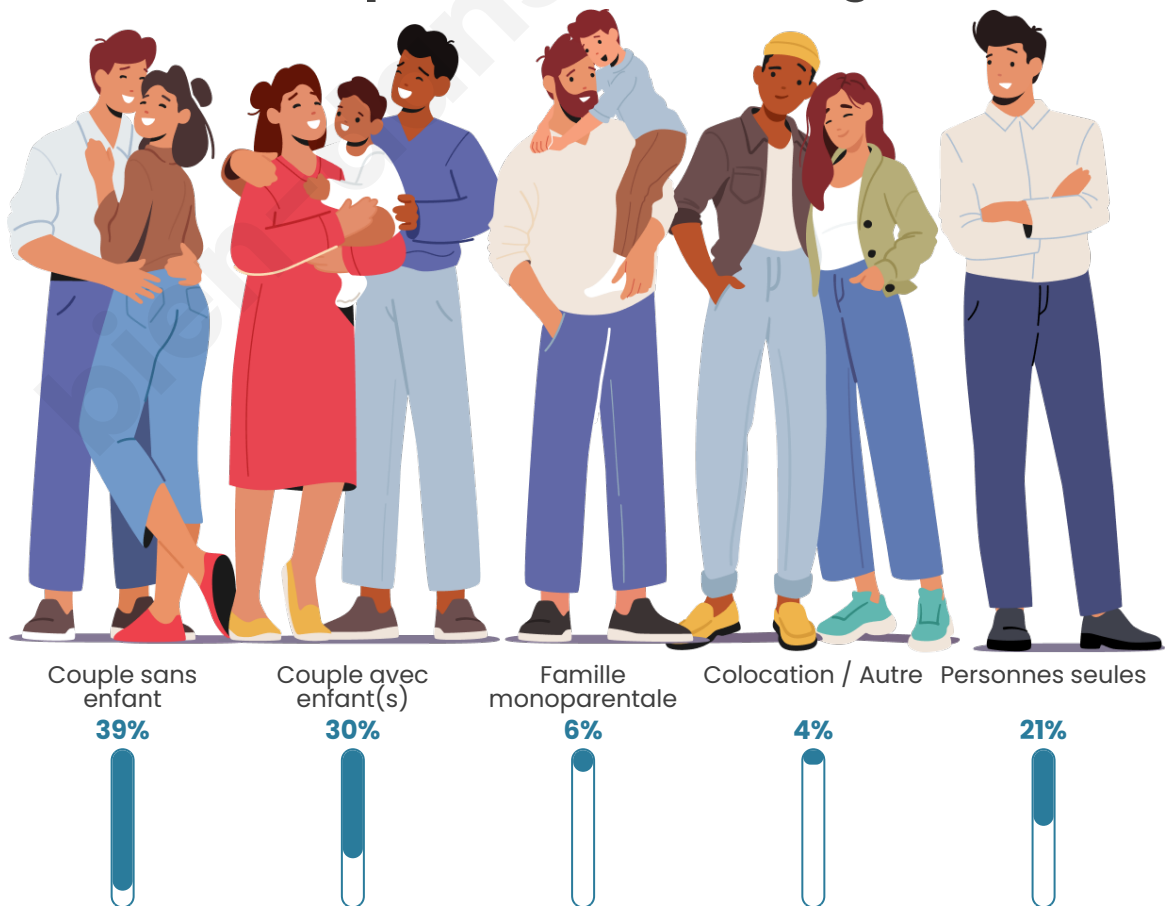

Tranche d'âge

Activité professionnelle

Niveau de diplôme

Composition des ménages

Profils électoraux

Premier tour

	Marine LE PEN	36.33 %
	Emmanuel MACRON	22.14 %
	Jean-Luc MÉLENCHON	14.86 %
	Éric ZEMMOUR	8.95 %
	Valérie PÉCRESE	3.95 %
	Yannick JADOT	3.10 %
	Nicolas DUPONT-AIGNAN	2.90 %
	Jean LASSALLE	2.76 %
	Fabien ROUSSEL	2.38 %
	Anne HIDALGO	1.48 %
	Philippe POUTOU	0.67 %
	Nathalie ARTHAUD	0.48 %