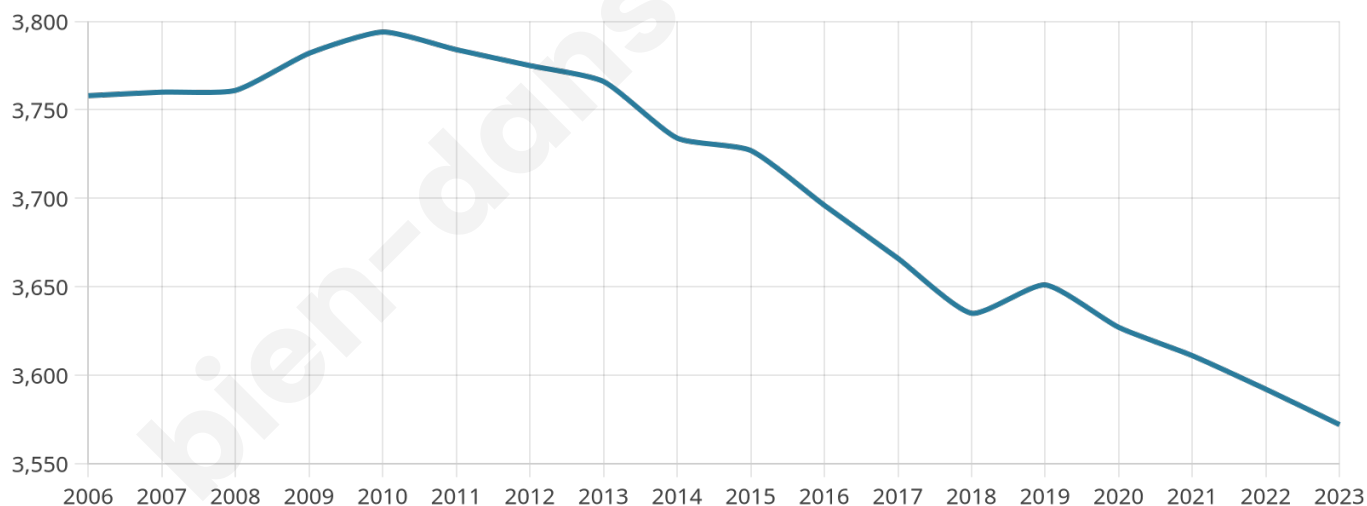

45 ans

Pop active

48.2%

Taux chômage

8.2%

Pop densité

149 h/km²

Revenu moyen

23 860 €/an

Evolution du nombre d'habitants

Sources : Institut national de la statistique et des études économiques (insee) selon Les dernières parutions officielles de 2024 portant sur les années 2020, 2021 et 2022.