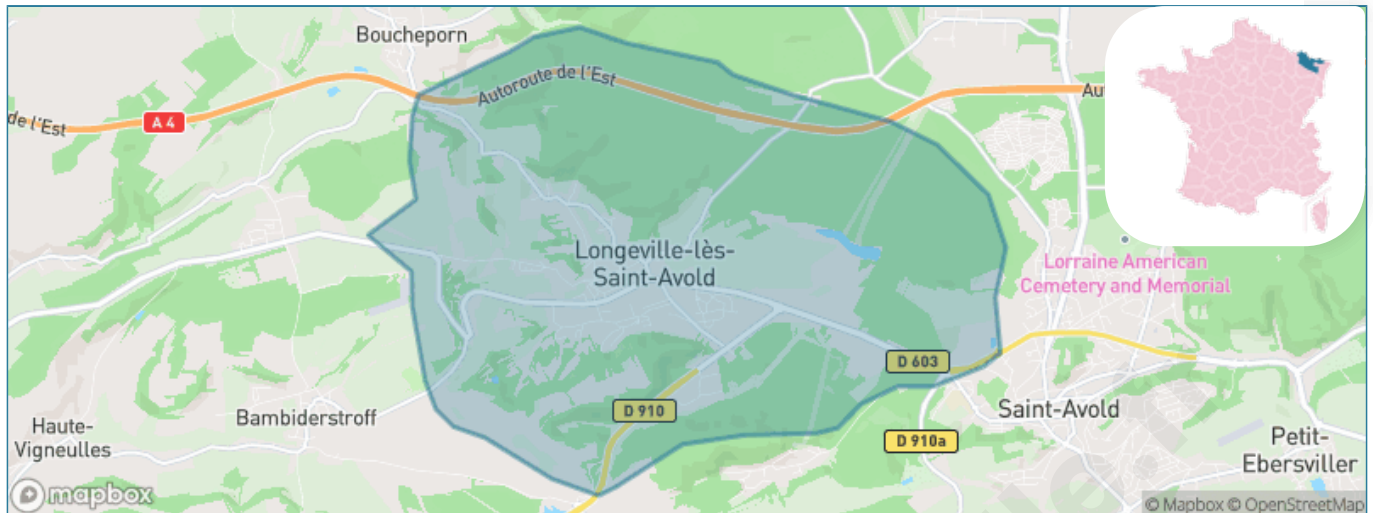

Version web

Ville de Longeville-lès-Saint-Avoid

Présenté par

BIEN dans ma **VILLE** 

Sommaire

Situation géographique	3
Statistiques sur la population	4
Evolution du nombre d'habitants	4
Tranche d'âge	5
0-14 ans	5
15-29 ans	5
30-44 ans	5
45-59 ans	5
60-74 ans	5
75-89 ans	5
90 ans et +	5
Activité professionnelle	5
Agriculteurs	5
Artisans, Commerçants	5
Cadres et sup.	5
Professions intermédiaires	5
Employé	5
Ouvrier	5
Retraité	5
Autres	5
Niveau de diplôme	6
Sans diplôme ou CEP	6
Brevet, BEPC, DNB	6
CAP-BEP ou équivalent	6
BAC ou équivalent	6
BAC+2	6
BAC+3 ou +4	6
BAC+5 ou plus	6
Composition des ménages	6
Couple sans enfant	6
Couple avec enfant(s)	6
Famille monoparentale	6
Colocation / Autre	6
Personnes seules	6
Profil électoraux	7
Premier tour	7
Sécurité	8
Evolution du nombre d'infractions	8
Pour comparer	9
Services à la population	10
Commerce	10
Éducation	10
Villes autour de Longeville-lès-Saint-Avoid	11

Situation géographique

i Informations clés

- **Région** : Grand Est
- **Département** : Moselle
- **Code postal** : 57740
- **Superficie** : 24 km²

Statistiques sur la population

Nombre d'habitants

3 572

Age moyen