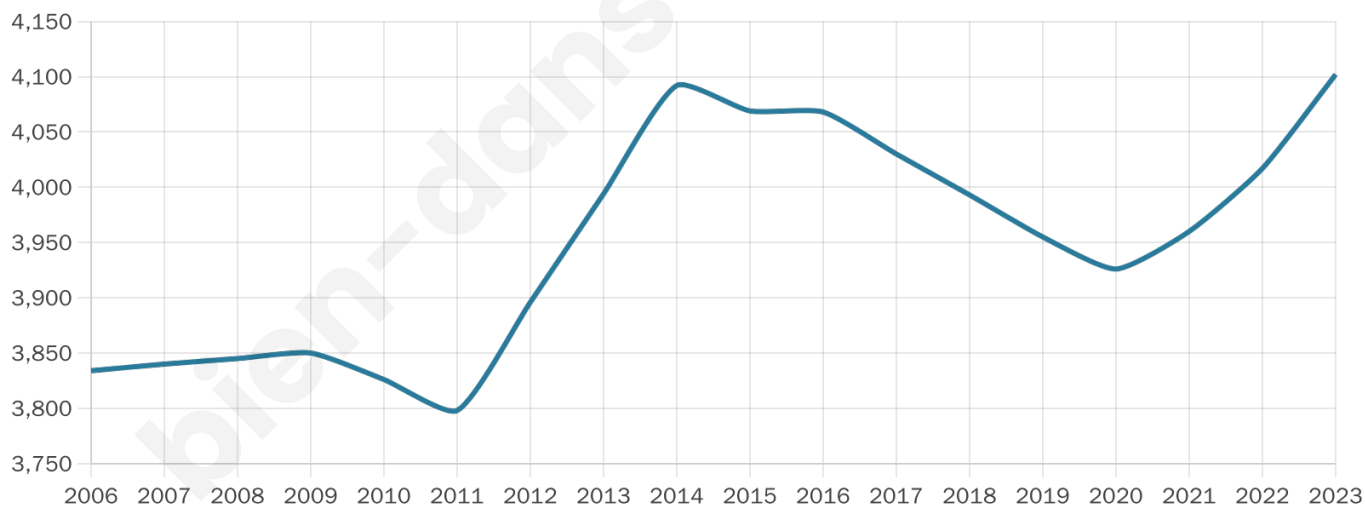

Nombre d'habitants

4 102

Age moyen

44 ans

Pop active

50.8%

Taux chômage

9.4%

Pop densité

2 051 h/km²

Revenu moyen

25 800 €/an

Evolution du nombre d'habitants

Sources : Institut national de la statistique et des études économiques (insee) selon Les dernières parutions officielles de 2024 portant sur les années 2020, 2021 et 2022.

Tranche d'âge

Activité professionnelle

Niveau de diplôme

Composition des ménages

Profils électoraux

Premier tour

	Emmanuel MACRON	34.72 %
	Marine LE PEN	19.83 %
	Jean-Luc MÉLENCHON	16.45 %
	Éric ZEMMOUR	9.35 %
	Valérie PÉCRESSÉ	6.27 %
	Yannick JADOT	5.68 %
	Jean LASSALLE	2.06 %
	Anne HIDALGO	1.76 %
	Nicolas DUPONT-AIGNAN	1.67 %
	Fabien ROUSSEL	1.57 %
	Philippe POUTOU	0.44 %
	Nathalie ARTHAUD	0.20 %