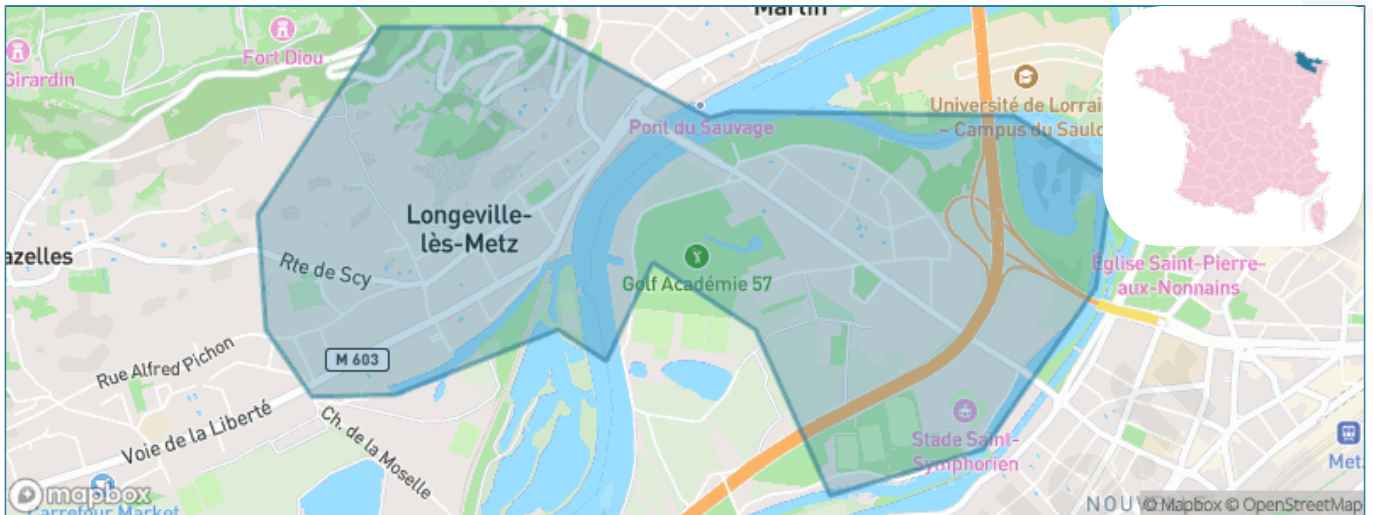

Version web

Ville de Longeville-lès-Metz

Présenté par

BIEN dans ma **VILLE** 

Sommaire

Situation géographique	3
Statistiques sur la population	4
Evolution du nombre d'habitants	4
Tranche d'âge	5
0-14 ans	5
15-29 ans	5
30-44 ans	5
45-59 ans	5
60-74 ans	5
75-89 ans	5
90 ans et +	5
Activité professionnelle	5
Agriculteurs	5
Artisans, Commerçants	5
Cadres et sup.	5
Professions intermédiaires	5
Employé	5
Ouvrier	5
Retraité	5
Autres	5
Niveau de diplôme	6
Sans diplôme ou CEP	6
Brevet, BEPC, DNB	6
CAP-BEP ou équivalent	6
BAC ou équivalent	6
BAC+2	6
BAC+3 ou +4	6
BAC+5 ou plus	6
Composition des ménages	6
Couple sans enfant	6
Couple avec enfant(s)	6
Famille monoparentale	6
Colocation / Autre	6
Personnes seules	6
Profil électoraux	7
Premier tour	7
Sécurité	8
Evolution du nombre d'infractions	8
Pour comparer	9
Services à la population	10
Commerce	10
Éducation	10
Villes autour de Longeville-lès-Metz	12
Avis sur la ville de Longeville-lès-Metz	13
Moyenne par critère	13
Villes autour de Longeville-lès-Metz	13
Répartition des avis par note	13
Répartition des avis par note	13

Situation géographique

i Informations clés

- **Région** : Grand Est
- **Département** : Moselle
- **Métropole** : Metz Métropole
- **Code postal** : 57050
- **Superficie** : 2 km²

Statistiques sur la population