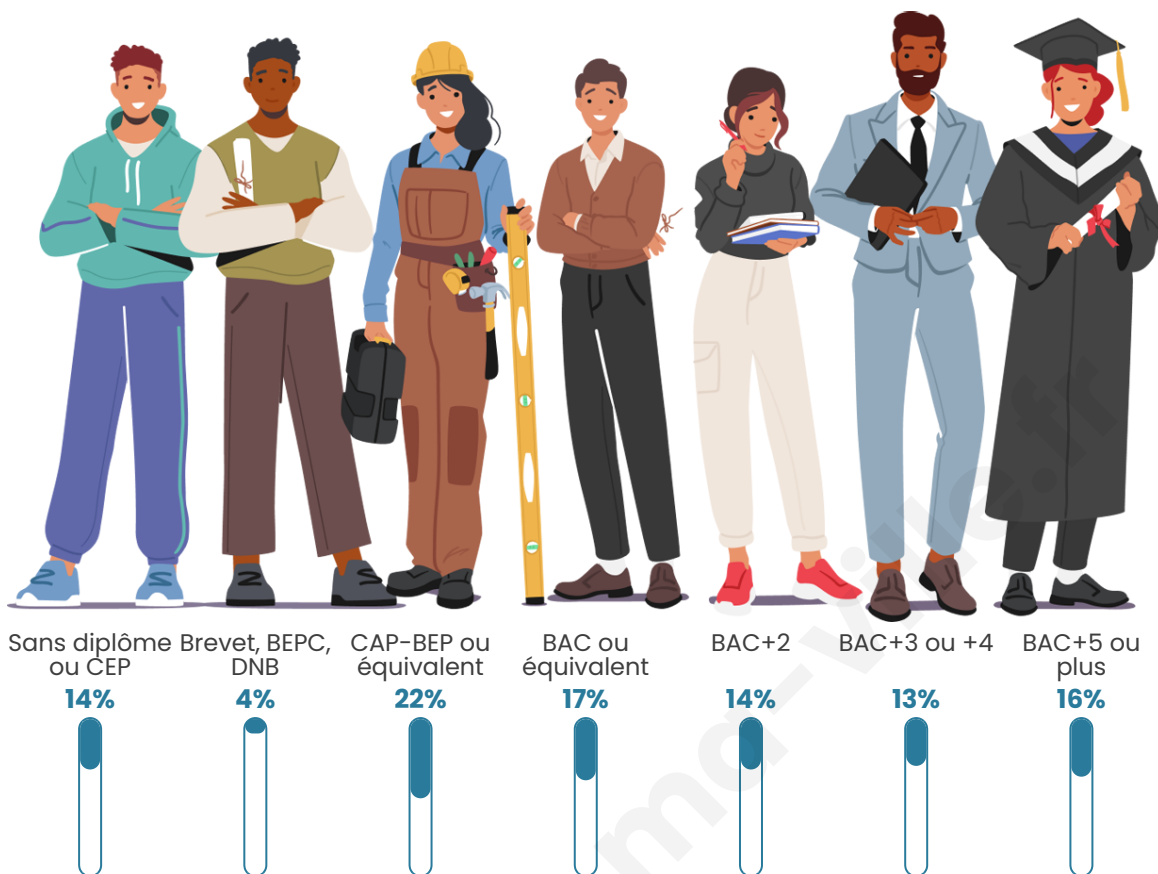

Nombre d'habitants

4 102

Age moyen

44 ans

Pop active

50.8%

Taux chômage

9.4%

Pop densité

2 051 h/km²

Revenu moyen

25 800 €/an

Evolution du nombre d'habitants

Sources : Institut national de la statistique et des études économiques (insee) selon Les dernières parutions officielles de 2024 portant sur les années 2020, 2021 et 2022.

Tranche d'âge

Activité professionnelle

Niveau de diplôme

Composition des ménages

Profils électoraux

Premier tour

	Emmanuel MACRON	34.72 %
	Marine LE PEN	19.83 %
	Jean-Luc MÉLENCHON	16.45 %
	Éric ZEMMOUR	9.35 %
	Valérie PÉCRESSÉ	6.27 %
	Yannick JADOT	5.68 %
	Jean LASSALLE	2.06 %
	Anne HIDALGO	1.76 %
	Nicolas DUPONT-AIGNAN	1.67 %
	Fabien ROUSSEL	1.57 %
	Philippe POUTOU	0.44 %
	Nathalie ARTHAUD	0.20 %