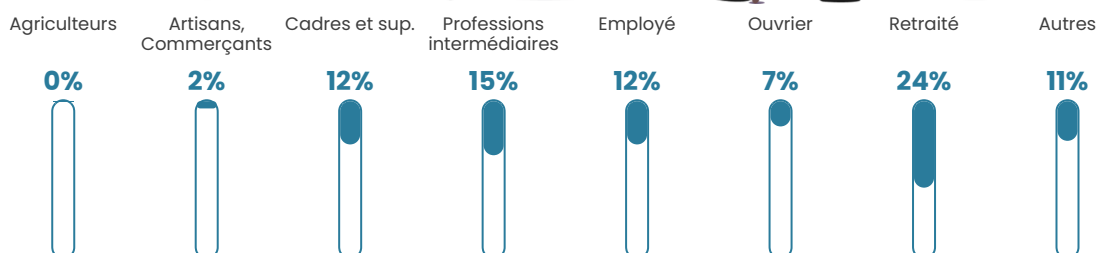

Pop densité

2 051 h/km²

Revenu moyen

25 800 €/an

Evolution du nombre d'habitants

Sources : Institut national de la statistique et des études économiques (insee) selon Les dernières parutions officielles de 2024 portant sur les années 2020, 2021 et 2022.

Tranche d'âge

Activité professionnelle

Niveau de diplôme

Composition des ménages

Profils électoraux

Premier tour

	Emmanuel MACRON	34.72 %
	Marine LE PEN	19.83 %
	Jean-Luc MÉLENCHON	16.45 %
	Éric ZEMMOUR	9.35 %
	Valérie PÉCRESSÉ	6.27 %
	Yannick JADOT	5.68 %
	Jean LASSALLE	2.06 %
	Anne HIDALGO	1.76 %
	Nicolas DUPONT-AIGNAN	1.67 %
	Fabien ROUSSEL	1.57 %
	Philippe POUTOU	0.44 %
	Nathalie ARTHAUD	0.20 %