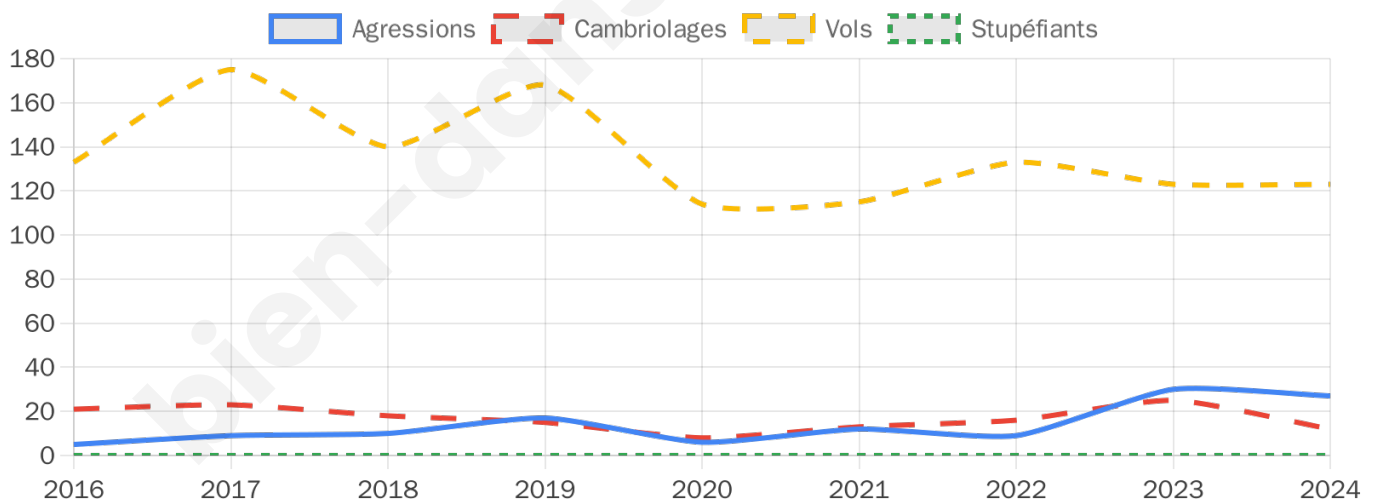

2 911 inscrits

Participation : 71.76%

Votes blancs : 1.87%

Votes nuls : 0.38%

Second tour

	Emmanuel MACRON	64,19 %
	Marine LE PEN	35,81 %

2 897 inscrits

Participation : 70.45%

Votes blancs : 7.2%

Votes nuls : 1.13%

Sécurité

Agressions physiques / sexuelles

27

Cambriolages

12

Vols / dégradations

123

Stupéfiants

0

Evolution du nombre d'infractions

Pour comparer

(en proportion du nombre d'habitants)

Sources : Bases statistiques communale, départementale et régionale de la délinquance enregistrée par la police et la gendarmerie nationales selon les dernières parutions officielles de 2025 portant sur l'année 2024 ([data.gouv](https://data.gouv.fr)).