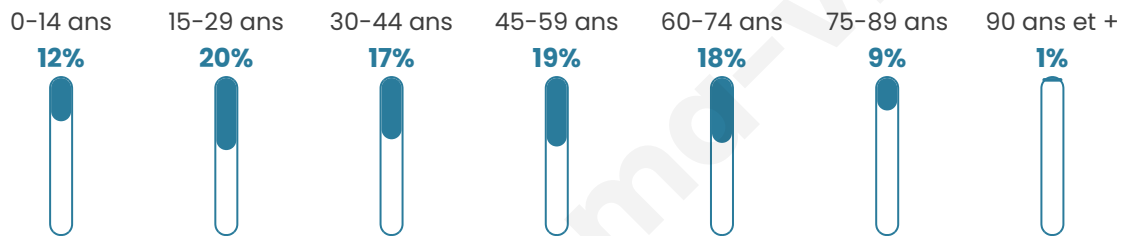

Nombre d'habitants

4 102

Age moyen

44 ans

Pop active

50.8%

Taux chômage

9.4%

Pop densité

2 051 h/km²

Revenu moyen

25 800 €/an

Evolution du nombre d'habitants

Sources : Institut national de la statistique et des études économiques (insee) selon Les dernières parutions officielles de 2024 portant sur les années 2020, 2021 et 2022.

Tranche d'âge

Activité professionnelle

Niveau de diplôme

Composition des ménages

Profils électoraux

Premier tour

	Emmanuel MACRON	34.72 %
	Marine LE PEN	19.83 %
	Jean-Luc MÉLENCHON	16.45 %
	Éric ZEMMOUR	9.35 %
	Valérie PÉCRESSÉ	6.27 %
	Yannick JADOT	5.68 %
	Jean LASSALLE	2.06 %
	Anne HIDALGO	1.76 %
	Nicolas DUPONT-AIGNAN	1.67 %
	Fabien ROUSSEL	1.57 %
	Philippe POUTOU	0.44 %
	Nathalie ARTHAUD	0.20 %