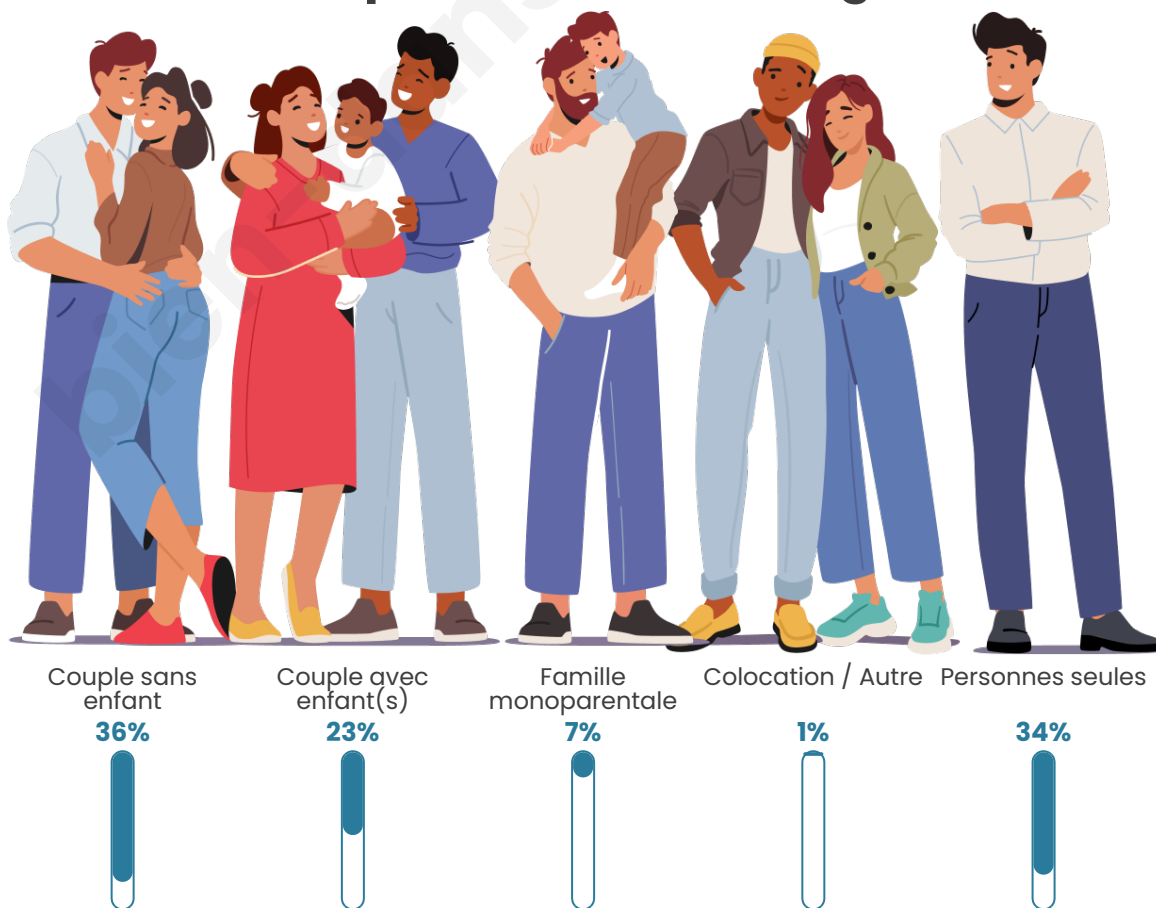

Tranche d'âge

Activité professionnelle

Niveau de diplôme

Composition des ménages

Profils électoraux

Premier tour

	Emmanuel MACRON	34.72 %
	Marine LE PEN	19.83 %
	Jean-Luc MÉLENCHON	16.45 %
	Éric ZEMMOUR	9.35 %
	Valérie PÉCRESSÉ	6.27 %
	Yannick JADOT	5.68 %
	Jean LASSALLE	2.06 %
	Anne HIDALGO	1.76 %
	Nicolas DUPONT-AIGNAN	1.67 %
	Fabien ROUSSEL	1.57 %
	Philippe POUTOU	0.44 %
	Nathalie ARTHAUD	0.20 %