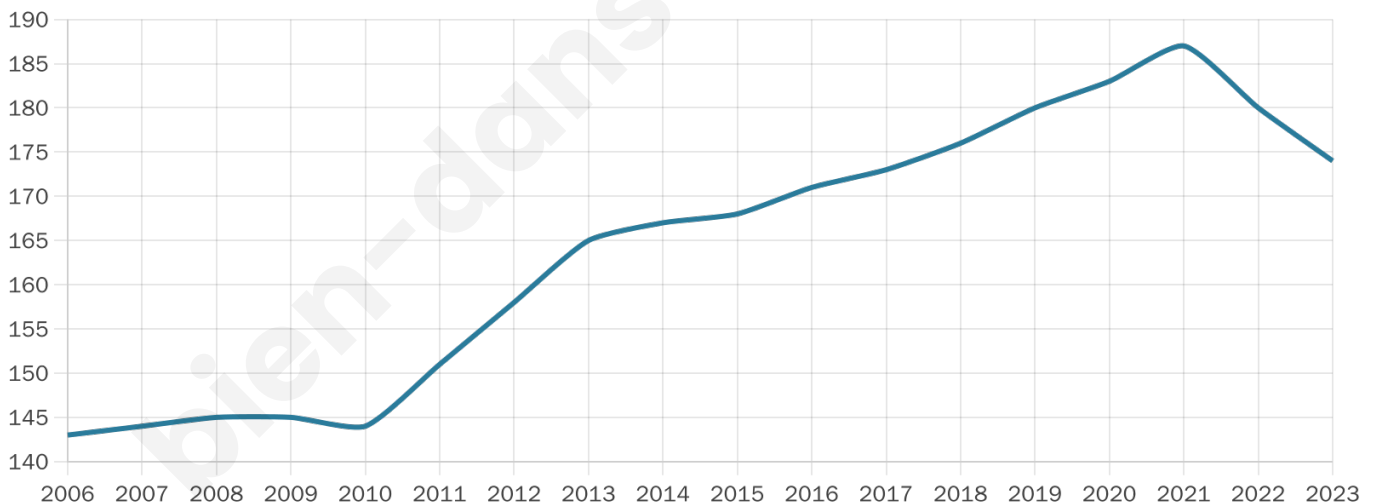

Statistiques sur la population

Nombre d'habitants

174

Age moyen

43 ans

Pop active

47.1%

Taux chômage

2.8%

Pop densité

19 h/km²

Revenu moyen

24 390 €/an

Evolution du nombre d'habitants

Sources : Institut national de la statistique et des études économiques (insee) selon Les dernières parutions officielles de 2024 portant sur les années 2020, 2021 et 2022.

Tranche d'âge

Activité professionnelle

Niveau de diplôme

Composition des ménages

Profils électoraux

Premier tour

	Emmanuel MACRON	30.36 %
	Marine LE PEN	17.86 %
	Éric ZEMMOUR	13.39 %
	Nicolas DUPONT- AIGNAN	9.82 %
	Jean LASSALLE	8.93 %
	Valérie PÉCRESSÉ	8.04 %
	Jean-Luc MÉLENCHON	4.46 %
	Yannick JADOT	4.46 %
	Fabien ROUSSEL	1.79 %
	Nathalie ARTHAUD	0.89 %
	Anne HIDALGO	0.00 %
	Philippe POUTOU	0.00 %