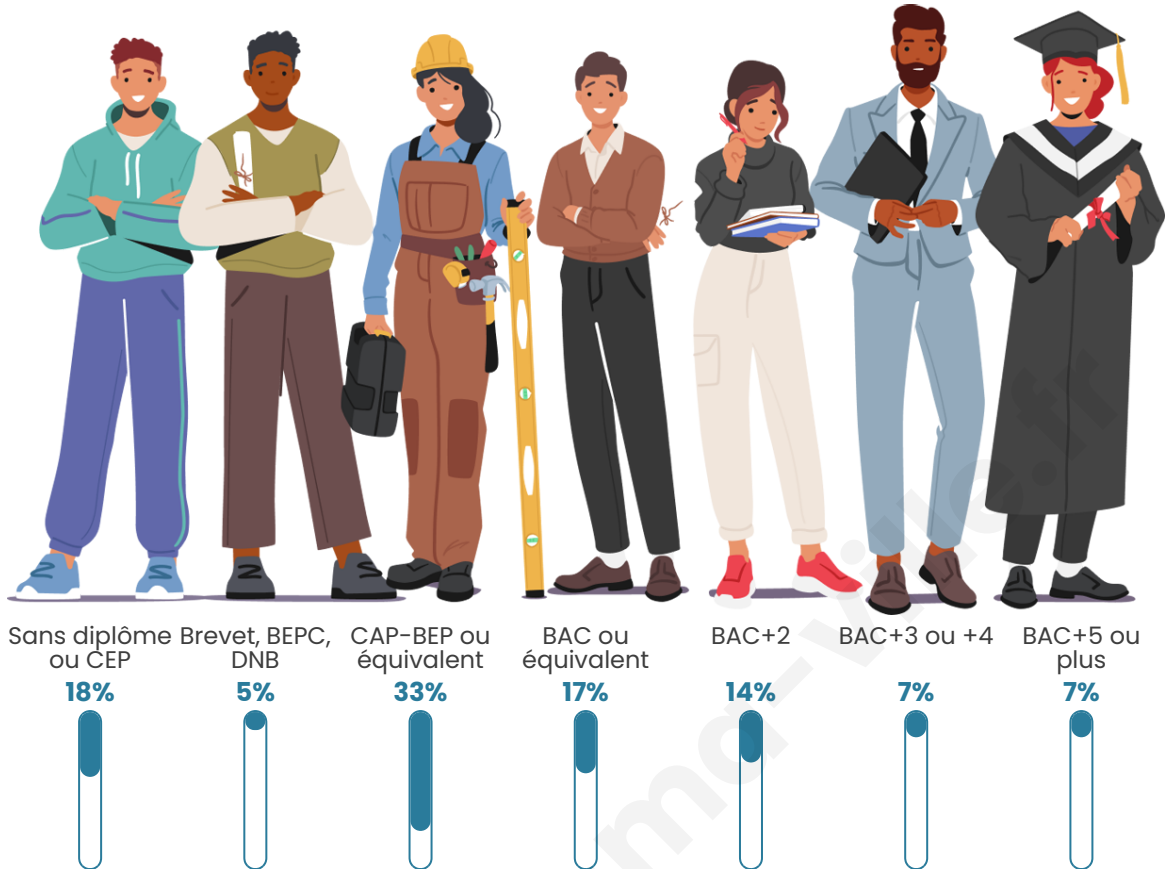

Statistiques sur la population

Nombre d'habitants

174

Age moyen

43 ans

Pop active

47.1%

Taux chômage

Tranche d'âge

Activité professionnelle

Niveau de diplôme

Composition des ménages

Profils électoraux

Premier tour

	Emmanuel MACRON	30.36 %
	Marine LE PEN	17.86 %
	Éric ZEMMOUR	13.39 %
	Nicolas DUPONT- AIGNAN	9.82 %
	Jean LASSALLE	8.93 %
	Valérie PÉCRESSÉ	8.04 %
	Jean-Luc MÉLENCHON	4.46 %
	Yannick JADOT	4.46 %
	Fabien ROUSSEL	1.79 %
	Nathalie ARTHAUD	0.89 %
	Anne HIDALGO	0.00 %
	Philippe POUTOU	0.00 %