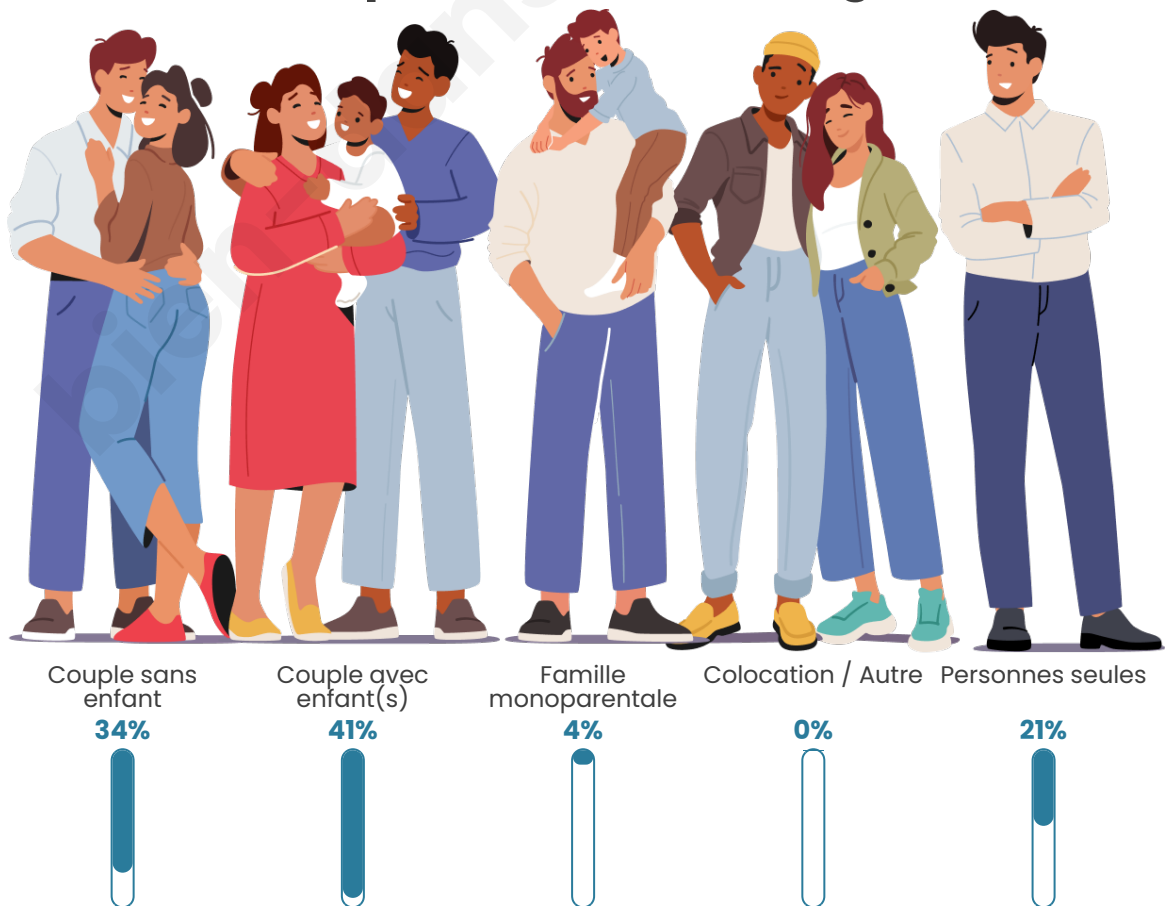

Statistiques sur la population

Nombre d'habitants

174

Age moyen

43 ans

Pop active

47.1%

Taux chômage

Tranche d'âge

Activité professionnelle

Niveau de diplôme

Composition des ménages

Profils électoraux

Premier tour

	Emmanuel MACRON	30.36 %
	Marine LE PEN	17.86 %
	Éric ZEMMOUR	13.39 %
	Nicolas DUPONT- AIGNAN	9.82 %
	Jean LASSALLE	8.93 %
	Valérie PÉCRESSÉ	8.04 %
	Jean-Luc MÉLENCHON	4.46 %
	Yannick JADOT	4.46 %
	Fabien ROUSSEL	1.79 %
	Nathalie ARTHAUD	0.89 %
	Anne HIDALGO	0.00 %
	Philippe POUTOU	0.00 %