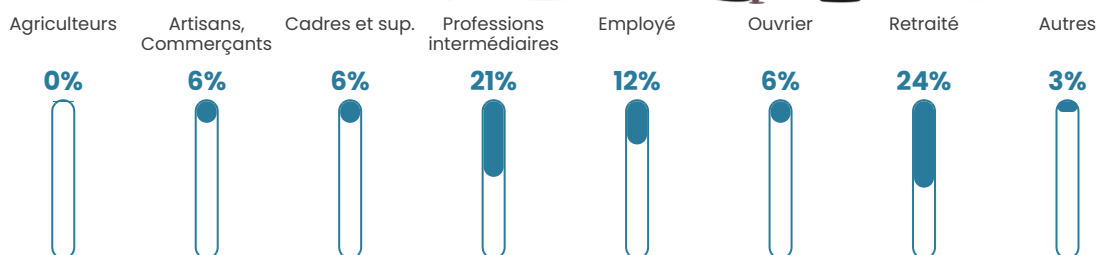

2.8%

Pop densité

19 h/km²

Revenu moyen

24 390 €/an

Evolution du nombre d'habitants

Sources : Institut national de la statistique et des études économiques (insee) selon Les dernières parutions officielles de 2024 portant sur les années 2020, 2021 et 2022.

Tranche d'âge

Activité professionnelle

Niveau de diplôme

Composition des ménages

Profils électoraux

Premier tour

	Emmanuel MACRON	30.36 %
	Marine LE PEN	17.86 %
	Éric ZEMMOUR	13.39 %
	Nicolas DUPONT- AIGNAN	9.82 %
	Jean LASSALLE	8.93 %
	Valérie PÉCRESSÉ	8.04 %
	Jean-Luc MÉLENCHON	4.46 %
	Yannick JADOT	4.46 %
	Fabien ROUSSEL	1.79 %
	Nathalie ARTHAUD	0.89 %
	Anne HIDALGO	0.00 %
	Philippe POUTOU	0.00 %