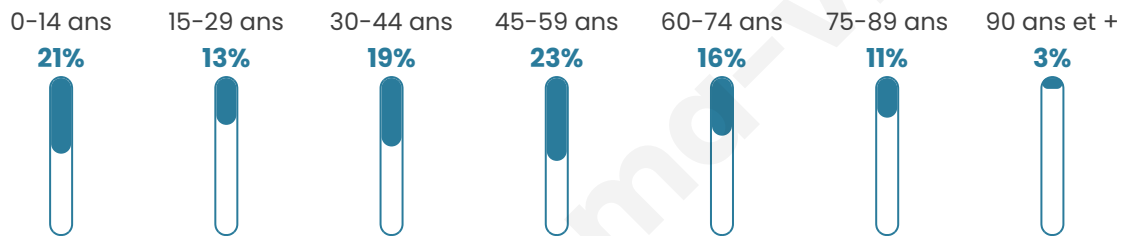

Statistiques sur la population

Nombre d'habitants

174

Age moyen

43 ans

Pop active

47.1%

Taux chômage

2.8%

Pop densité

19 h/km²

Revenu moyen

24 390 €/an

Evolution du nombre d'habitants

Sources : Institut national de la statistique et des études économiques (insee) selon Les dernières parutions officielles de 2024 portant sur les années 2020, 2021 et 2022.

Tranche d'âge

Activité professionnelle

Niveau de diplôme

Composition des ménages

Profils électoraux

Premier tour

	Emmanuel MACRON	30.36 %
	Marine LE PEN	17.86 %
	Éric ZEMMOUR	13.39 %
	Nicolas DUPONT- AIGNAN	9.82 %
	Jean LASSALLE	8.93 %
	Valérie PÉCRESSÉ	8.04 %
	Jean-Luc MÉLENCHON	4.46 %
	Yannick JADOT	4.46 %
	Fabien ROUSSEL	1.79 %
	Nathalie ARTHAUD	0.89 %
	Anne HIDALGO	0.00 %
	Philippe POUTOU	0.00 %

128 inscrits

Participation : 92.19%

Votes blancs : 3.39%

Votes nuls : 1.69%

Second tour

	Emmanuel MACRON	56,57 %
	Marine LE PEN	43,43 %

128 inscrits

Participation : 88.28%