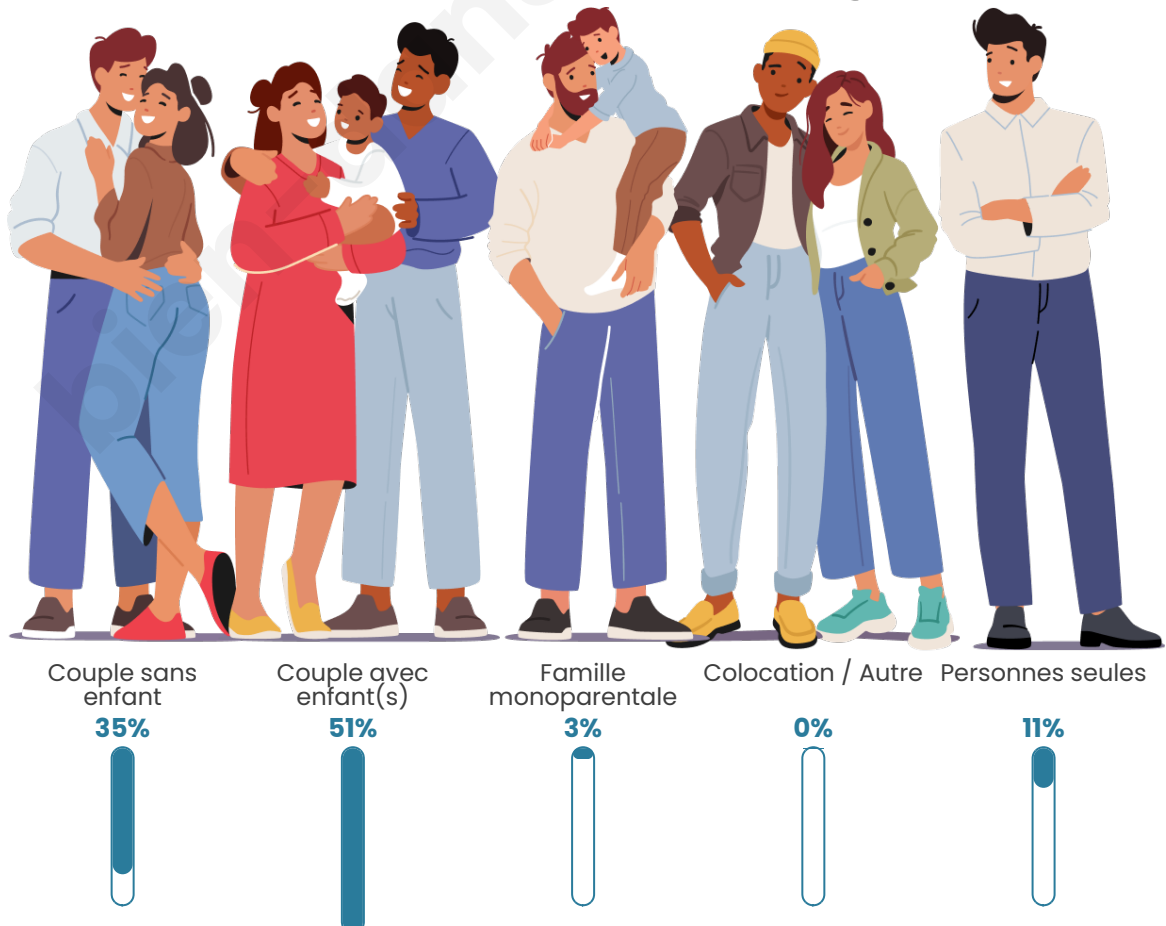

Tranche d'âge

Activité professionnelle

Niveau de diplôme

Composition des ménages

Profils électoraux

Premier tour

	Marine LE PEN	31.91 %
	Emmanuel MACRON	20.57 %
	Jean-Luc MÉLENCHON	17.91 %
	Éric ZEMMOUR	7.09 %
	Valérie PÉCRESSÉ	6.03 %
	Nicolas DUPONT-AIGNAN	5.32 %
	Yannick JADOT	3.90 %
	Jean LASSALLE	3.19 %
	Fabien ROUSSEL	2.48 %
	Anne HIDALGO	1.06 %
	Nathalie ARTHAUD	0.35 %
	Philippe POUTOU	0.18 %