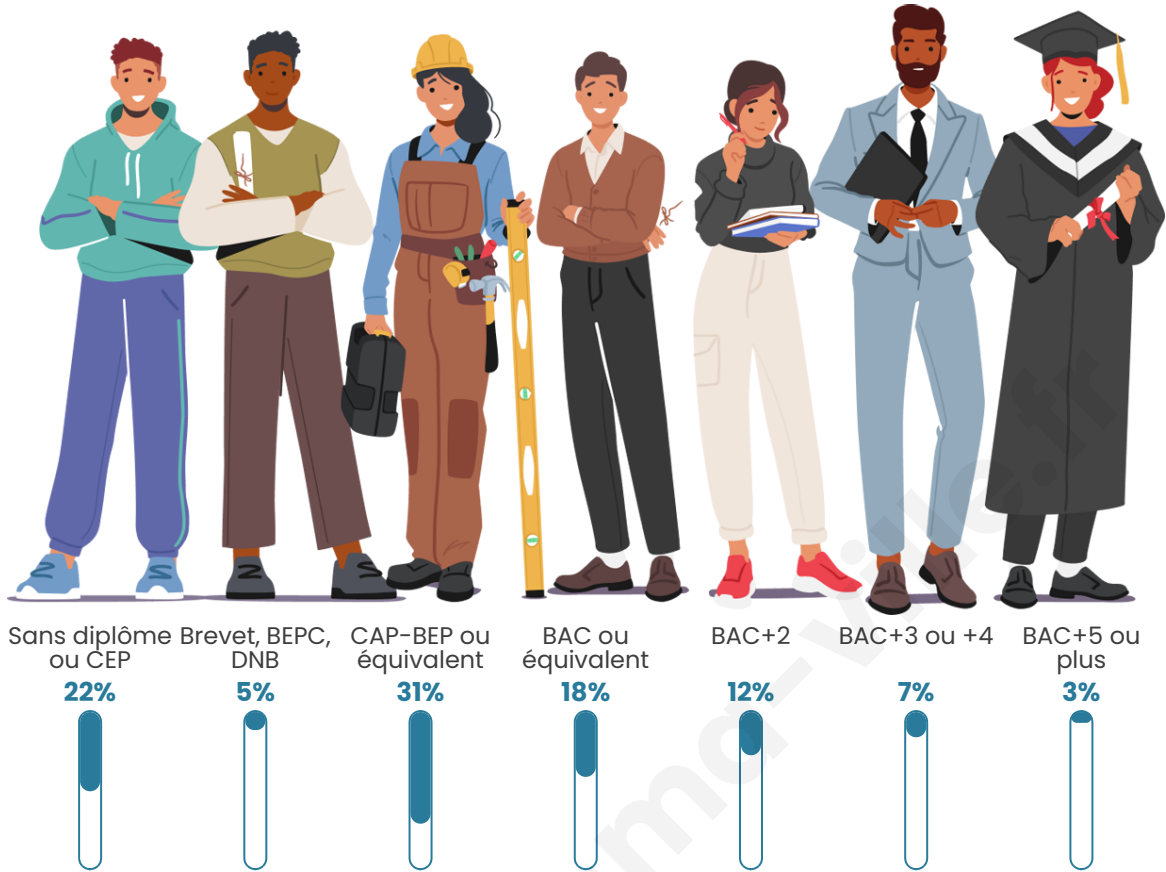

Nombre d'habitants

938

Age moyen

39 ans

Pop active

48.9%

Taux chômage

3.3%

Tranche d'âge

Activité professionnelle

Niveau de diplôme

Composition des ménages

Profils électoraux

Premier tour

	Marine LE PEN	31.91 %
	Emmanuel MACRON	20.57 %
	Jean-Luc MÉLENCHON	17.91 %
	Éric ZEMMOUR	7.09 %
	Valérie PÉCRESSÉ	6.03 %
	Nicolas DUPONT-AIGNAN	5.32 %
	Yannick JADOT	3.90 %
	Jean LASSALLE	3.19 %
	Fabien ROUSSEL	2.48 %
	Anne HIDALGO	1.06 %
	Nathalie ARTHAUD	0.35 %
	Philippe POUTOU	0.18 %