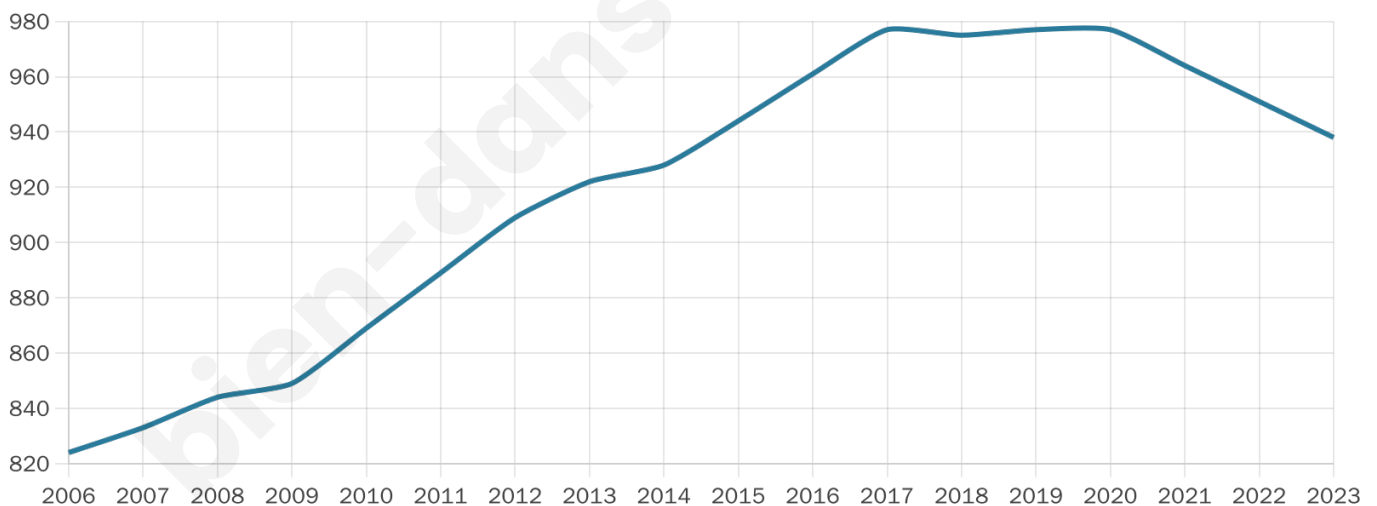

Nombre d'habitants

938

Age moyen

39 ans

Pop active

48.9%

Taux chômage

3.3%

Pop densité

39 h/km²

Revenu moyen

23 880 €/an

Evolution du nombre d'habitants

Sources : Institut national de la statistique et des études économiques (insee) selon Les dernières parutions officielles de 2024 portant sur les années 2020, 2021 et 2022.

Tranche d'âge

Activité professionnelle

Niveau de diplôme

Composition des ménages

Profils électoraux

Premier tour

	Marine LE PEN	31.91 %
	Emmanuel MACRON	20.57 %
	Jean-Luc MÉLENCHON	17.91 %
	Éric ZEMMOUR	7.09 %
	Valérie PÉCRESSÉ	6.03 %
	Nicolas DUPONT-AIGNAN	5.32 %
	Yannick JADOT	3.90 %
	Jean LASSALLE	3.19 %
	Fabien ROUSSEL	2.48 %
	Anne HIDALGO	1.06 %
	Nathalie ARTHAUD	0.35 %
	Philippe POUTOU	0.18 %