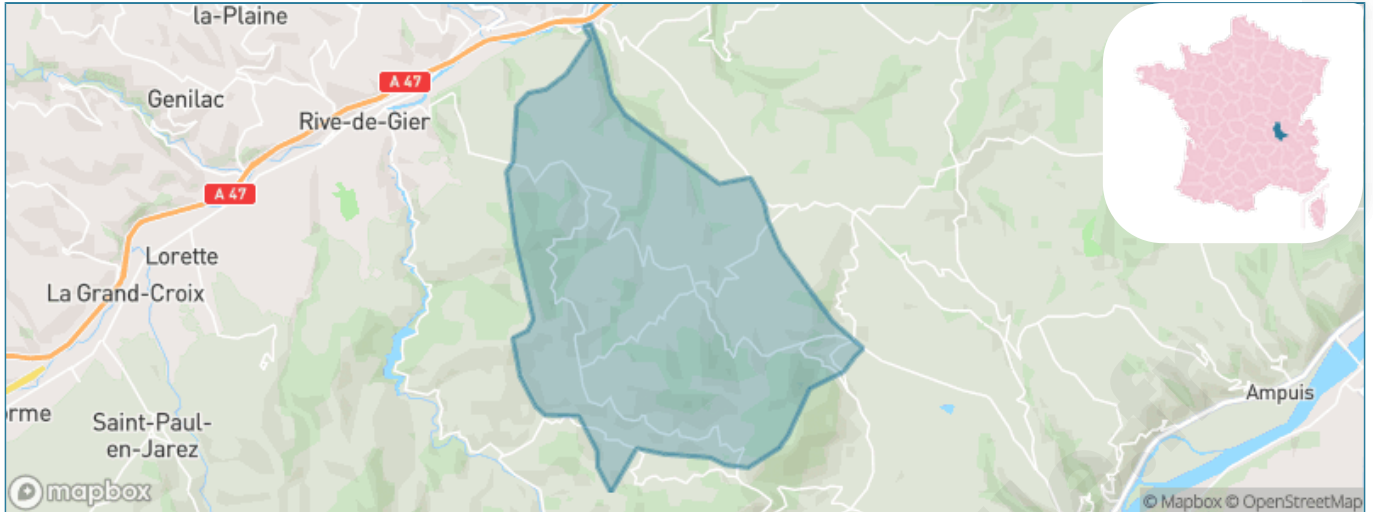

Version web

Ville de Longes

Présenté par

BIEN dans
ma **VILLE** 

Sommaire

Situation géographique	3
Statistiques sur la population	4
Evolution du nombre d'habitants	4
Tranche d'âge	5
0-14 ans	5
15-29 ans	5
30-44 ans	5
45-59 ans	5
60-74 ans	5
75-89 ans	5
90 ans et +	5
Activité professionnelle	5
Agriculteurs	5
Artisans, Commerçants	5
Cadres et sup.	5
Professions intermédiaires	5
Employé	5
Ouvrier	5
Retraité	5
Autres	5
Niveau de diplôme	6
Sans diplôme ou CEP	6
Brevet, BEPC, DNB	6
CAP-BEP ou équivalent	6
BAC ou équivalent	6
BAC+2	6
BAC+3 ou +4	6
BAC+5 ou plus	6
Composition des ménages	6
Couple sans enfant	6
Couple avec enfant(s)	6
Famille monoparentale	6
Colocation / Autre	6
Personnes seules	6
Profils électoraux	7
Premier tour	7
Sécurité	8
Evolution du nombre d'infractions	8
Pour comparer	9
Services à la population	10
Commerce	10
Éducation	10
Villes autour de Longes	11

Situation géographique

i Informations clés

- **Région** : Auvergne-Rhône-Alpes
- **Département** : Rhône
- **Code postal** : 69420
- **Superficie** : 24 km²

RHÔNE
LE DÉPARTEMENT

Statistiques sur la population