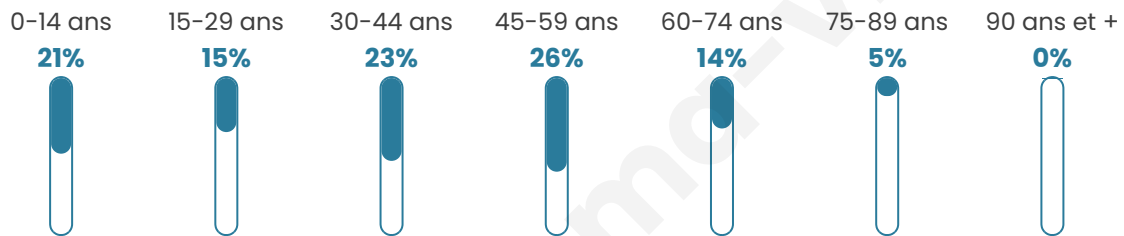

Nombre d'habitants

938

Age moyen

39 ans

Pop active

48.9%

Taux chômage

3.3%

Pop densité

39 h/km²

Revenu moyen

23 880 €/an

Evolution du nombre d'habitants

Sources : Institut national de la statistique et des études économiques (insee) selon Les dernières parutions officielles de 2024 portant sur les années 2020, 2021 et 2022.

Tranche d'âge

Activité professionnelle

Niveau de diplôme

Composition des ménages

Profils électoraux

Premier tour

	Marine LE PEN	31.91 %
	Emmanuel MACRON	20.57 %
	Jean-Luc MÉLENCHON	17.91 %
	Éric ZEMMOUR	7.09 %
	Valérie PÉCRESSÉ	6.03 %
	Nicolas DUPONT-AIGNAN	5.32 %
	Yannick JADOT	3.90 %
	Jean LASSALLE	3.19 %
	Fabien ROUSSEL	2.48 %
	Anne HIDALGO	1.06 %
	Nathalie ARTHAUD	0.35 %
	Philippe POUTOU	0.18 %

683 inscrits

Participation : 83.89%

Votes blancs : 1.22%

Votes nuls : 0.35%

Second tour

	Emmanuel MACRON	42,97 %
	Marine LE PEN	57,03 %

684 inscrits

Participation : 82.75%