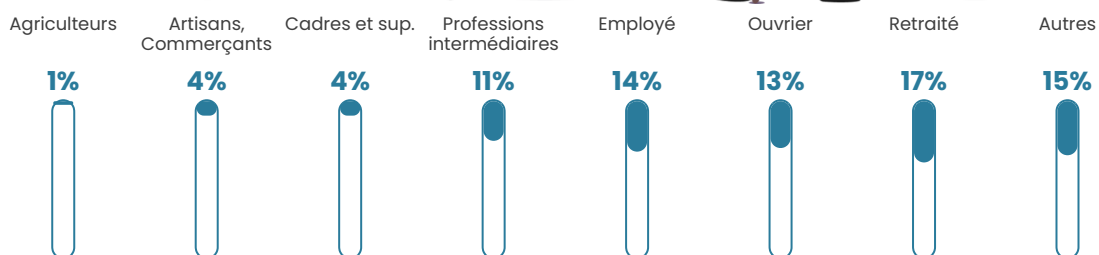

Pop densité

39 h/km²

Revenu moyen

23 880 €/an

Evolution du nombre d'habitants

Sources : Institut national de la statistique et des études économiques (insee) selon Les dernières parutions officielles de 2024 portant sur les années 2020, 2021 et 2022.

Tranche d'âge

Activité professionnelle

Niveau de diplôme

Composition des ménages

Profils électoraux

Premier tour

	Marine LE PEN	31.91 %
	Emmanuel MACRON	20.57 %
	Jean-Luc MÉLENCHON	17.91 %
	Éric ZEMMOUR	7.09 %
	Valérie PÉCRESSÉ	6.03 %
	Nicolas DUPONT-AIGNAN	5.32 %
	Yannick JADOT	3.90 %
	Jean LASSALLE	3.19 %
	Fabien ROUSSEL	2.48 %
	Anne HIDALGO	1.06 %
	Nathalie ARTHAUD	0.35 %
	Philippe POUTOU	0.18 %