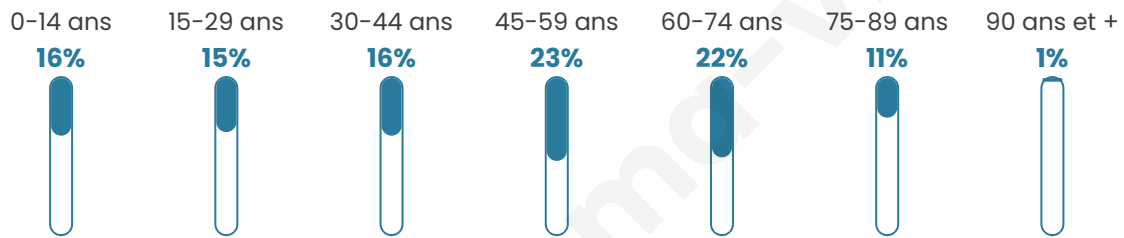

Version web

Ville de Longchamp-sur- Aujon

Présenté par

BIEN dans
ma **VILLE** 

Sommaire

Situation géographique	3
Statistiques sur la population	4
Evolution du nombre d'habitants	4
Tranche d'âge	5
0-14 ans	5
15-29 ans	5
30-44 ans	5
45-59 ans	5
60-74 ans	5
75-89 ans	5
90 ans et +	5
Activité professionnelle	5
Agriculteurs	5
Artisans, Commerçants	5
Cadres et sup.	5
Professions intermédiaires	5
Employé	5
Ouvrier	5
Retraité	5
Autres	5
Niveau de diplôme	6
Sans diplôme ou CEP	6
Brevet, BEPC, DNB	6
CAP-BEP ou équivalent	6
BAC ou équivalent	6
BAC+2	6
BAC+3 ou +4	6
BAC+5 ou plus	6
Composition des ménages	6
Couple sans enfant	6
Couple avec enfant(s)	6
Famille monoparentale	6
Colocation / Autre	6
Personnes seules	6
Profils électoraux	7
Premier tour	7
Sécurité	8
Evolution du nombre d'infractions	8
Pour comparer	9
Services à la population	10
Commerce	10
Éducation	10
Villes autour de Longchamp-sur-Aujon	11

Situation géographique

i Informations clés

- **Région** : Grand Est
- **Département** : Aube
- **Code postal** : 10310
- **Superficie** : 16 km²

Statistiques sur la population

Nombre d'habitants

361

Age moyen

45 ans

Pop active

46.8%

Taux chômage

8.5%

Pop densité

23 h/km²

Revenu moyen

Tranche d'âge

Activité professionnelle

Niveau de diplôme

Composition des ménages

Profils électoraux

Premier tour

	Marine LE PEN	43.36 %
	Emmanuel MACRON	23.89 %
	Jean-Luc MÉLENCHON	10.62 %
	Éric ZEMMOUR	6.19 %
	Nicolas DUPONT-AIGNAN	3.54 %
	Yannick JADOT	3.10 %
	Valérie PÉCRESSE	3.10 %
	Jean LASSALLE	2.21 %
	Fabien ROUSSEL	1.77 %
	Anne HIDALGO	0.88 %
	Philippe POUTOU	0.88 %
	Nathalie ARTHAUD	0.44 %