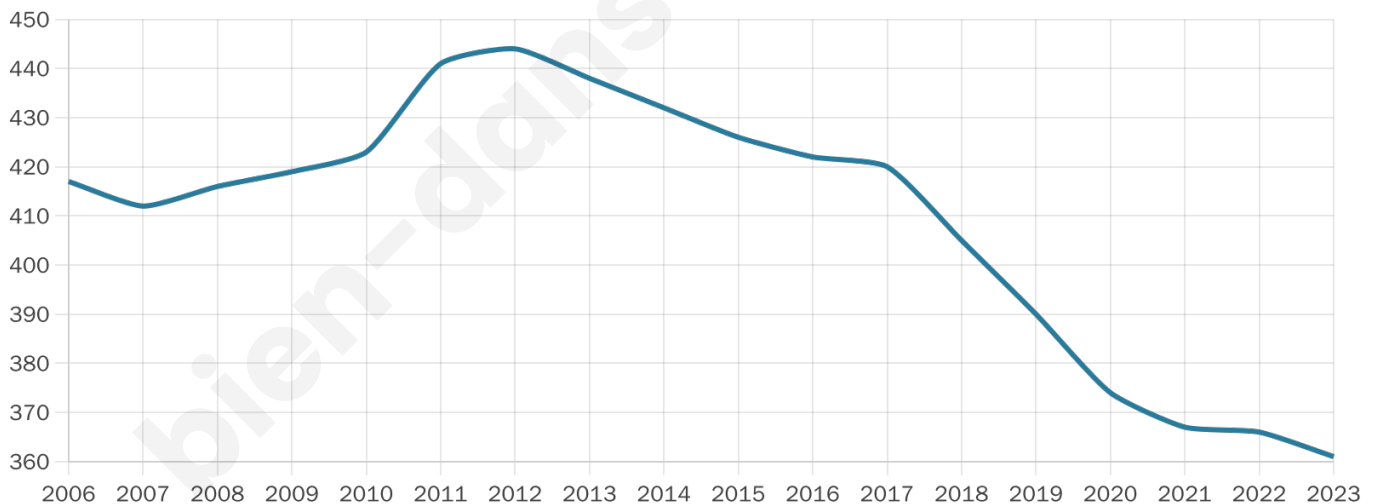

45 ans

Pop active

46.8%

Taux chômage

8.5%

Pop densité

23 h/km²

Revenu moyen

22 100 €/an

Evolution du nombre d'habitants

Sources : Institut national de la statistique et des études économiques (insee) selon Les dernières parutions officielles de 2024 portant sur les années 2020, 2021 et 2022.