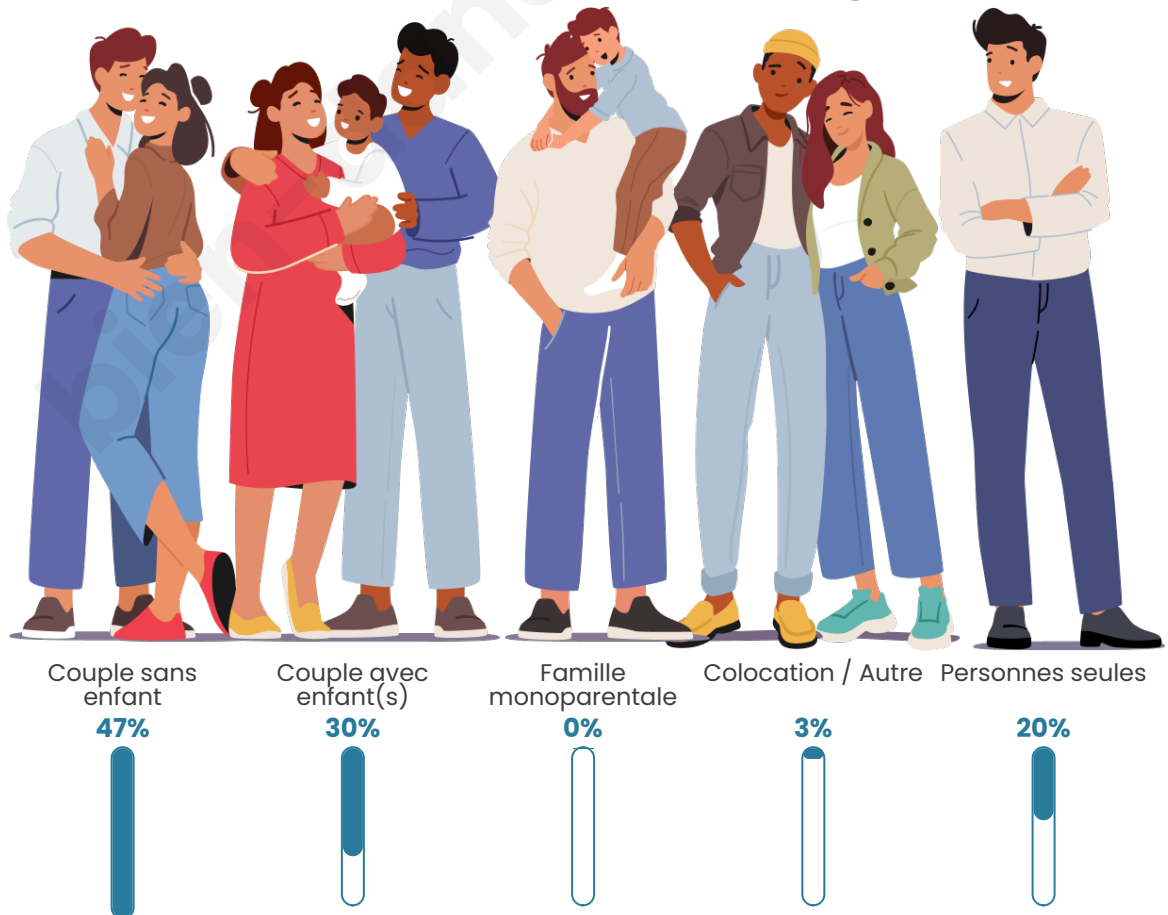

Tranche d'âge

Activité professionnelle

Niveau de diplôme

Composition des ménages

Profils électoraux

Premier tour

	Marine LE PEN	43.36 %
	Emmanuel MACRON	23.89 %
	Jean-Luc MÉLENCHON	10.62 %
	Éric ZEMMOUR	6.19 %
	Nicolas DUPONT-AIGNAN	3.54 %
	Yannick JADOT	3.10 %
	Valérie PÉCRESSE	3.10 %
	Jean LASSALLE	2.21 %
	Fabien ROUSSEL	1.77 %
	Anne HIDALGO	0.88 %
	Philippe POUTOU	0.88 %
	Nathalie ARTHAUD	0.44 %