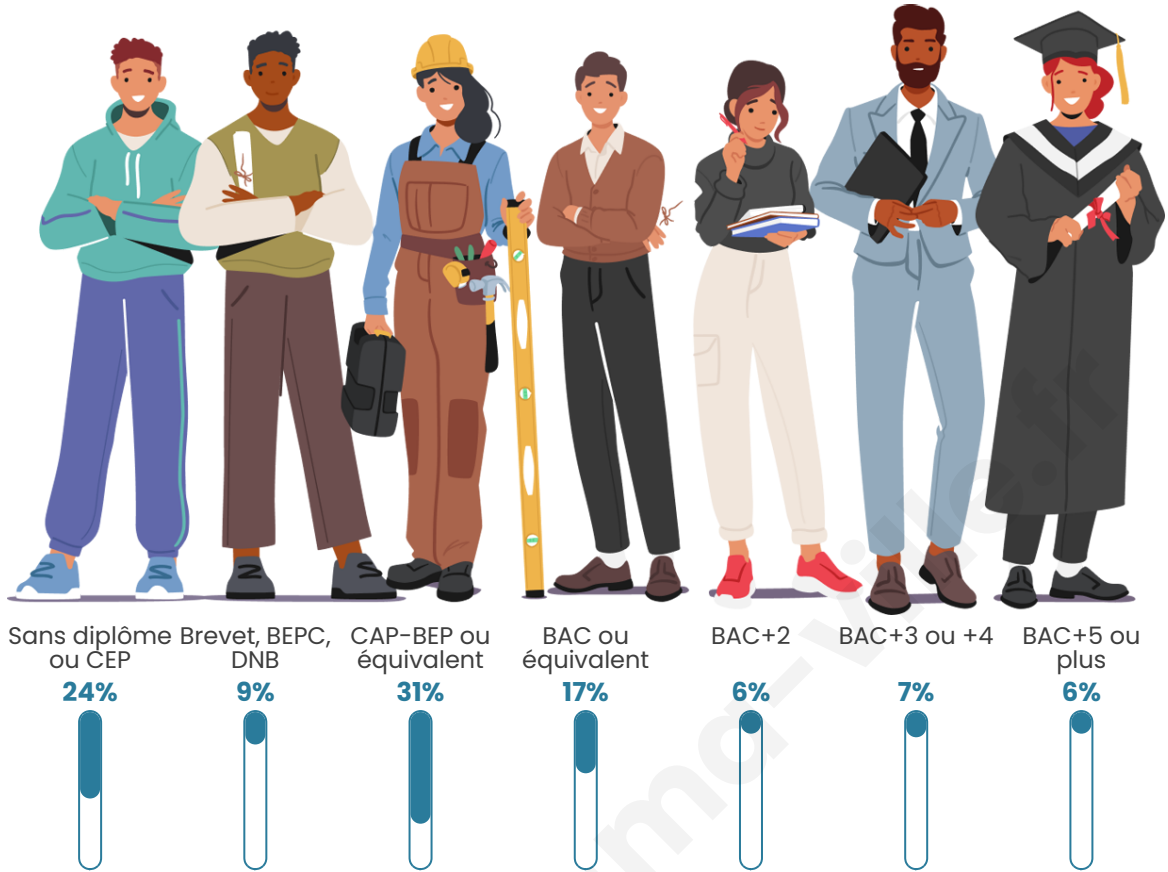

Tranche d'âge

Activité professionnelle

Niveau de diplôme

Composition des ménages

Profils électoraux

Premier tour

	Marine LE PEN	43.36 %
	Emmanuel MACRON	23.89 %
	Jean-Luc MÉLENCHON	10.62 %
	Éric ZEMMOUR	6.19 %
	Nicolas DUPONT-AIGNAN	3.54 %
	Yannick JADOT	3.10 %
	Valérie PÉCRESSE	3.10 %
	Jean LASSALLE	2.21 %
	Fabien ROUSSEL	1.77 %
	Anne HIDALGO	0.88 %
	Philippe POUTOU	0.88 %
	Nathalie ARTHAUD	0.44 %