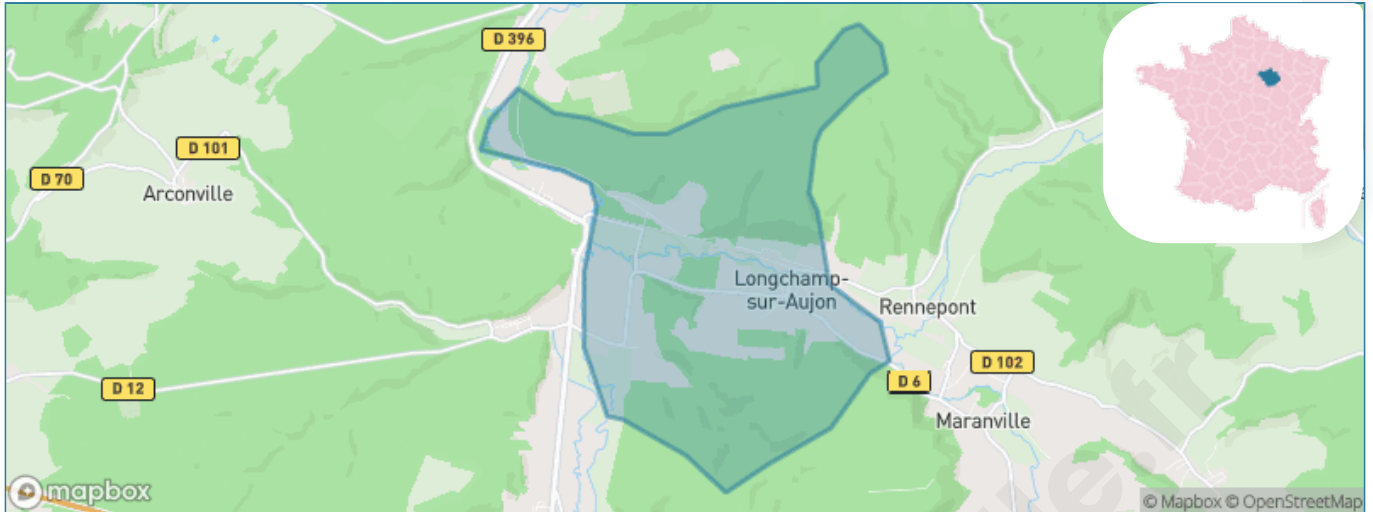

Version web

Ville de Longchamp-sur- Aujon

Présenté par

BIEN dans
ma **VILLE** 

Sommaire

Situation géographique	3
Statistiques sur la population	4
Evolution du nombre d'habitants	4
Tranche d'âge	5
0-14 ans	5
15-29 ans	5
30-44 ans	5
45-59 ans	5
60-74 ans	5
75-89 ans	5
90 ans et +	5
Activité professionnelle	5
Agriculteurs	5
Artisans, Commerçants	5
Cadres et sup.	5
Professions intermédiaires	5
Employé	5
Ouvrier	5
Retraité	5
Autres	5
Niveau de diplôme	6
Sans diplôme ou CEP	6
Brevet, BEPC, DNB	6
CAP-BEP ou équivalent	6
BAC ou équivalent	6
BAC+2	6
BAC+3 ou +4	6
BAC+5 ou plus	6
Composition des ménages	6
Couple sans enfant	6
Couple avec enfant(s)	6
Famille monoparentale	6
Colocation / Autre	6
Personnes seules	6
Profils électoraux	7
Premier tour	7
Sécurité	8
Evolution du nombre d'infractions	8
Pour comparer	9
Services à la population	10
Commerce	10
Éducation	10
Villes autour de Longchamp-sur-Aujon	11

Situation géographique

i Informations clés

- **Région** : Grand Est
- **Département** : Aube
- **Code postal** : 10310
- **Superficie** : 16 km²

Statistiques sur la population

Nombre d'habitants

361

Age moyen