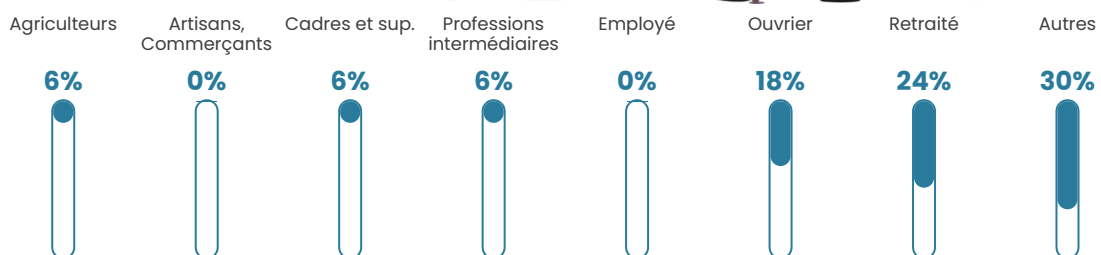

NC

Evolution du nombre d'habitants

Sources : Institut national de la statistique et des études économiques (insee) selon Les dernières parutions officielles de 2024 portant sur les années 2020, 2021 et 2022.

Tranche d'âge

Activité professionnelle

Niveau de diplôme

Composition des ménages

Profils électoraux

Premier tour

	Jean-Luc MÉLENCHON	27.91 %
	Emmanuel MACRON	25.58 %
	Marine LE PEN	25.58 %
	Nicolas DUPONT-AIGNAN	4.65 %
	Fabien ROUSSEL	2.33 %
	Jean LASSALLE	2.33 %
	Éric ZEMMOUR	2.33 %
	Anne HIDALGO	2.33 %
	Yannick JADOT	2.33 %
	Valérie PÉCRESSE	2.33 %
	Philippe POUTOU	2.33 %
	Nathalie ARTHAUD	0.00 %