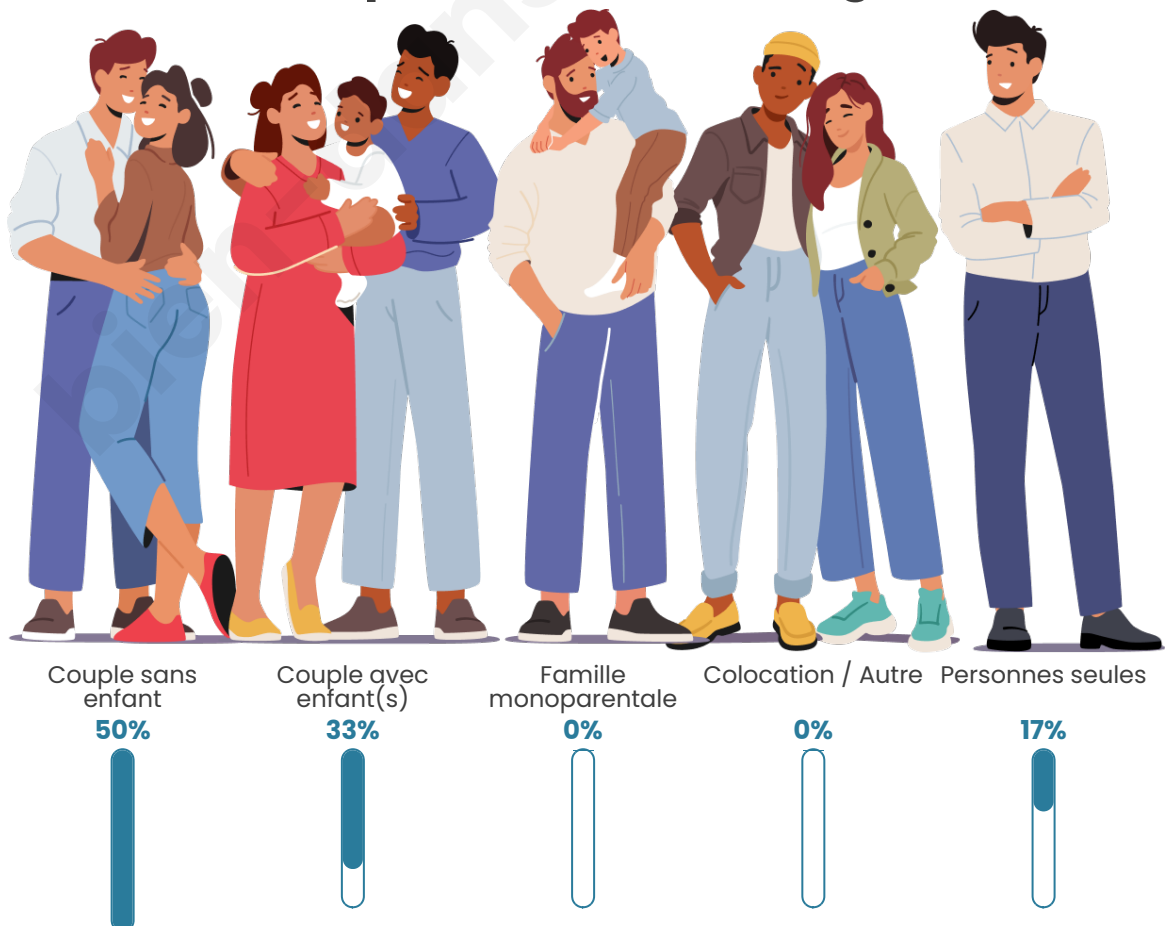

Tranche d'âge

Activité professionnelle

Niveau de diplôme

Composition des ménages

Profils électoraux

Premier tour

	Jean-Luc MÉLENCHON	27.91 %
	Emmanuel MACRON	25.58 %
	Marine LE PEN	25.58 %
	Nicolas DUPONT-AIGNAN	4.65 %
	Fabien ROUSSEL	2.33 %
	Jean LASSALLE	2.33 %
	Éric ZEMMOUR	2.33 %
	Anne HIDALGO	2.33 %
	Yannick JADOT	2.33 %
	Valérie PÉCRESSE	2.33 %
	Philippe POUTOU	2.33 %
	Nathalie ARTHAUD	0.00 %