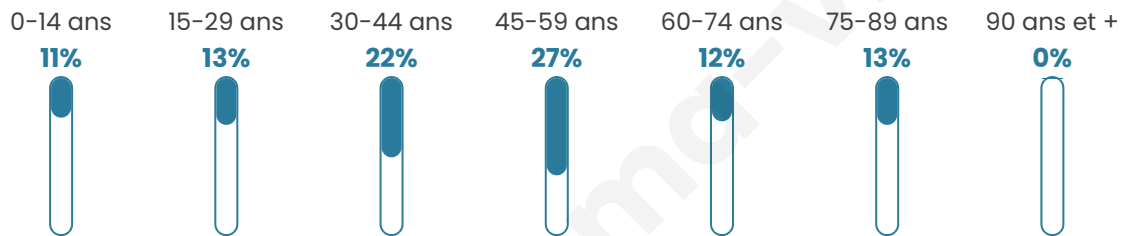

46 ans

Pop active

57.3%

Taux chômage

5.2%

Pop densité

21 h/km²

Revenu moyen

Tranche d'âge

Activité professionnelle

Niveau de diplôme

Composition des ménages

Profils électoraux

Premier tour

	Jean-Luc MÉLENCHON	27.91 %
	Emmanuel MACRON	25.58 %
	Marine LE PEN	25.58 %
	Nicolas DUPONT-AIGNAN	4.65 %
	Fabien ROUSSEL	2.33 %
	Jean LASSALLE	2.33 %
	Éric ZEMMOUR	2.33 %
	Anne HIDALGO	2.33 %
	Yannick JADOT	2.33 %
	Valérie PÉCRESSE	2.33 %
	Philippe POUTOU	2.33 %
	Nathalie ARTHAUD	0.00 %