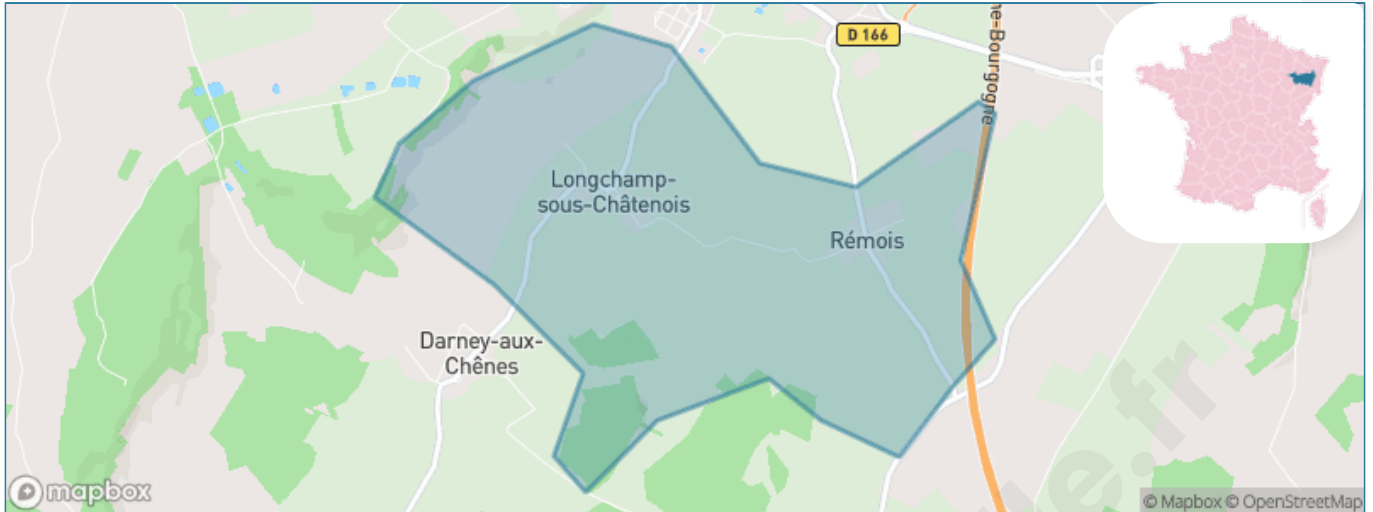

Version web

Ville de Longchamp- sous-Châtenois

Présenté par

BIEN dans
ma **VILLE** 

Sommaire

Situation géographique	3
Statistiques sur la population	4
Evolution du nombre d'habitants	4
Tranche d'âge	5
0-14 ans	5
15-29 ans	5
30-44 ans	5
45-59 ans	5
60-74 ans	5
75-89 ans	5
90 ans et +	5
Activité professionnelle	5
Agriculteurs	5
Artisans, Commerçants	5
Cadres et sup.	5
Professions intermédiaires	5
Employé	5
Ouvrier	5
Retraité	5
Autres	5
Niveau de diplôme	6
Sans diplôme ou CEP	6
Brevet, BEPC, DNB	6
CAP-BEP ou équivalent	6
BAC ou équivalent	6
BAC+2	6
BAC+3 ou +4	6
BAC+5 ou plus	6
Composition des ménages	6
Couple sans enfant	6
Couple avec enfant(s)	6
Famille monoparentale	6
Colocation / Autre	6
Personnes seules	6
Profils électoraux	7
Premier tour	7
Sécurité	8
Evolution du nombre d'infractions	8
Pour comparer	9
Services à la population	10
Commerce	10
Éducation	10
Villes autour de Longchamp-sous-Châtenois	11

Situation géographique

i Informations clés

- **Région** : Grand Est
- **Département** : Vosges
- **Code postal** : 88170
- **Superficie** : 4 km²

Statistiques sur la population

Nombre d'habitants

82

Age moyen