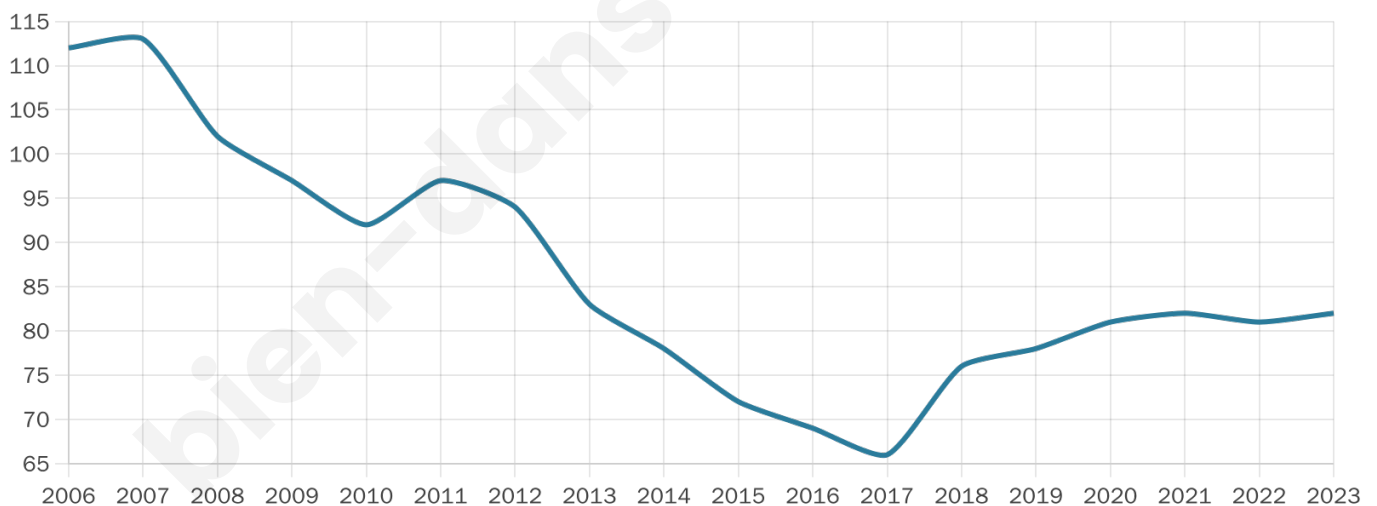

46 ans

Pop active

57.3%

Taux chômage

5.2%

Pop densité

21 h/km²

Revenu moyen

NC

Evolution du nombre d'habitants

Sources : Institut national de la statistique et des études économiques (insee) selon Les dernières parutions officielles de 2024 portant sur les années 2020, 2021 et 2022.