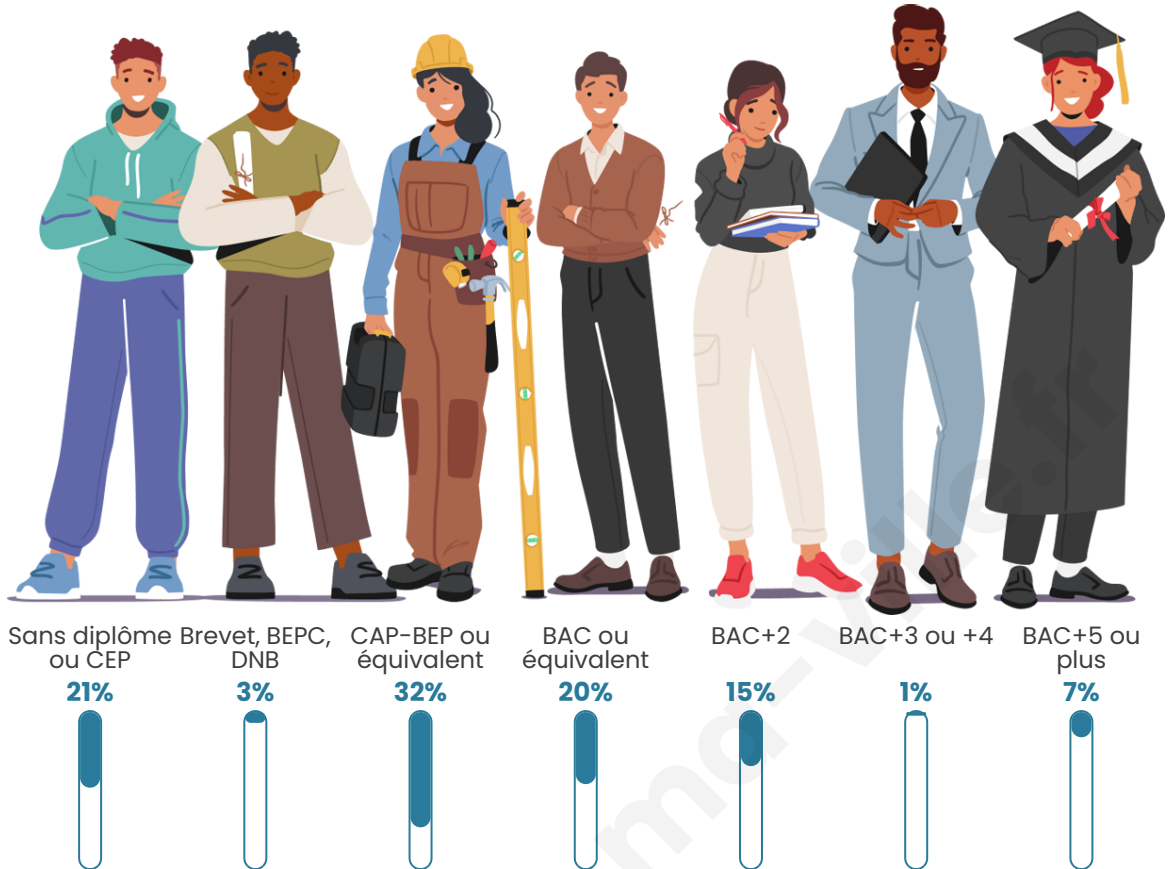

Tranche d'âge

Activité professionnelle

Niveau de diplôme

Composition des ménages

Profils électoraux

Premier tour

	Jean-Luc MÉLENCHON	27.91 %
	Emmanuel MACRON	25.58 %
	Marine LE PEN	25.58 %
	Nicolas DUPONT-AIGNAN	4.65 %
	Fabien ROUSSEL	2.33 %
	Jean LASSALLE	2.33 %
	Éric ZEMMOUR	2.33 %
	Anne HIDALGO	2.33 %
	Yannick JADOT	2.33 %
	Valérie PÉCRESSE	2.33 %
	Philippe POUTOU	2.33 %
	Nathalie ARTHAUD	0.00 %