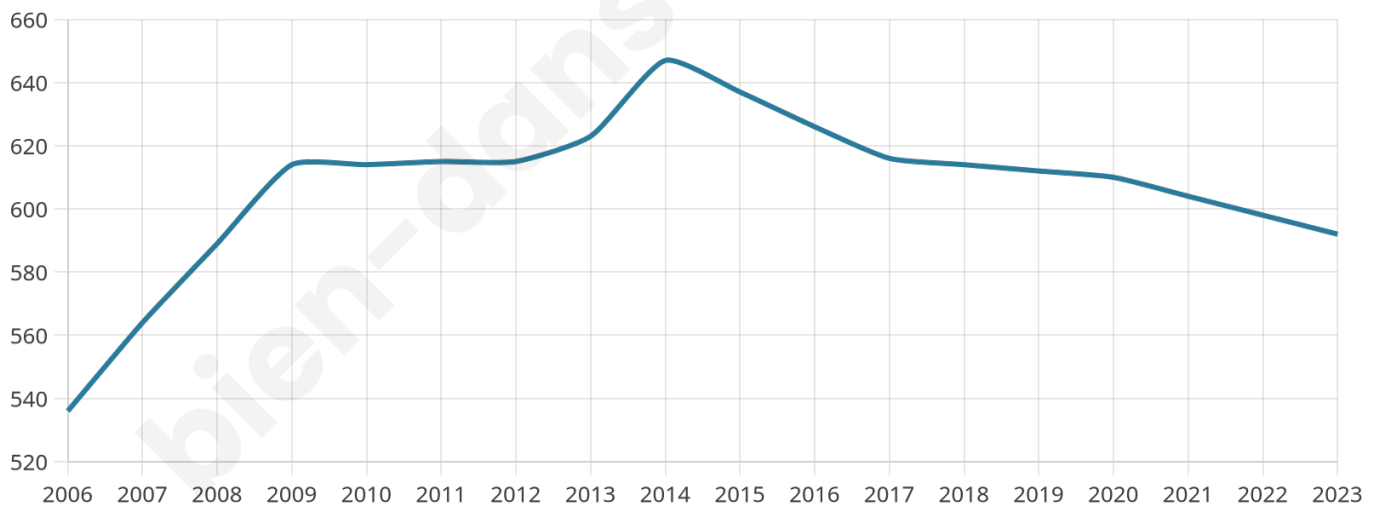

Version web

Ville de Longaulnay

Présenté par

BIEN dans
ma **VILLE** 

Sommaire

Situation géographique	3
Statistiques sur la population	4
Evolution du nombre d'habitants	4
Tranche d'âge	5
0-14 ans	5
15-29 ans	5
30-44 ans	5
45-59 ans	5
60-74 ans	5
75-89 ans	5
90 ans et +	5
Activité professionnelle	5
Agriculteurs	5
Artisans, Commerçants	5
Cadres et sup.	5
Professions intermédiaires	5
Employé	5
Ouvrier	5
Retraité	5
Autres	5
Niveau de diplôme	6
Sans diplôme ou CEP	6
Brevet, BEPC, DNB	6
CAP-BEP ou équivalent	6
BAC ou équivalent	6
BAC+2	6
BAC+3 ou +4	6
BAC+5 ou plus	6
Composition des ménages	6
Couple sans enfant	6
Couple avec enfant(s)	6
Famille monoparentale	6
Colocation / Autre	6
Personnes seules	6
Profils électoraux	7
Premier tour	7
Sécurité	8
Evolution du nombre d'infractions	8
Pour comparer	9
Services à la population	10
Commerce	10
Éducation	10
Villes autour de Longaulnay	11

Age moyen

37 ans

Pop active

52.2%

Taux chômage

2.6%

Pop densité

85 h/km²

Revenu moyen

23 210 €/an

Evolution du nombre d'habitants

Sources : Institut national de la statistique et des études économiques (insee) selon Les dernières parutions officielles de 2024 portant sur les années 2020, 2021 et 2022.