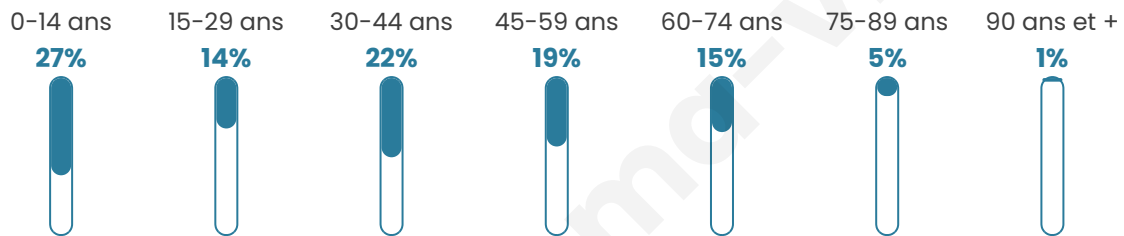

Age moyen

37 ans

Pop active

52.2%

Taux chômage

2.6%

Pop densité

85 h/km²

Revenu moyen

23 210 €/an

Evolution du nombre d'habitants

Sources : Institut national de la statistique et des études économiques (insee) selon Les dernières parutions officielles de 2024 portant sur les années 2020, 2021 et 2022.

Tranche d'âge

Activité professionnelle

Niveau de diplôme

Composition des ménages

Profils électoraux

Premier tour

	Emmanuel MACRON	25.00 %
	Jean-Luc MÉLENCHON	24.74 %
	Marine LE PEN	22.89 %
	Éric ZEMMOUR	6.32 %
	Yannick JADOT	6.32 %
	Valérie PÉCRESE	4.47 %
	Fabien ROUSSEL	2.37 %
	Jean LASSALLE	2.37 %
	Nicolas DUPONT- AIGNAN	2.11 %
	Anne HIDALGO	1.84 %
	Philippe POUTOU	1.32 %
	Nathalie ARTHAUD	0.26 %

474 inscrits

Participation : 82.07%

Votes blancs : 2.31%

Votes nuls : 0.00%

Second tour

	Emmanuel MACRON	61,62 %
	Marine LE PEN	38,38 %

474 inscrits

Participation : 83.76%