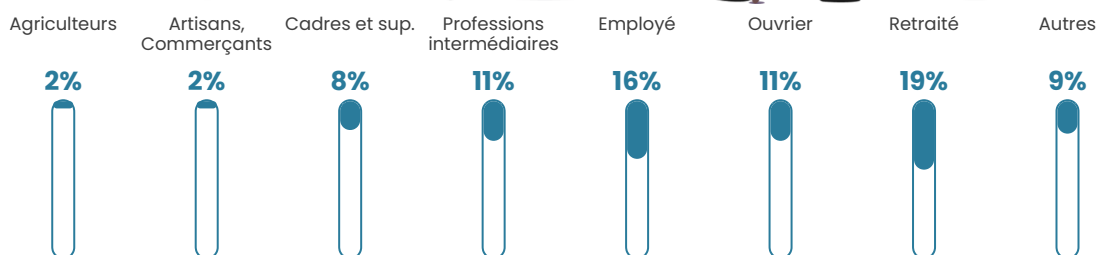

Revenu moyen

23 210 €/an

Evolution du nombre d'habitants

Sources : Institut national de la statistique et des études économiques (insee) selon Les dernières parutions officielles de 2024 portant sur les années 2020, 2021 et 2022.

Tranche d'âge

Activité professionnelle

Niveau de diplôme

Composition des ménages

Profils électoraux

Premier tour

	Emmanuel MACRON	25.00 %
	Jean-Luc MÉLENCHON	24.74 %
	Marine LE PEN	22.89 %
	Éric ZEMMOUR	6.32 %
	Yannick JADOT	6.32 %
	Valérie PÉCRESE	4.47 %
	Fabien ROUSSEL	2.37 %
	Jean LASSALLE	2.37 %
	Nicolas DUPONT- AIGNAN	2.11 %
	Anne HIDALGO	1.84 %
	Philippe POUTOU	1.32 %
	Nathalie ARTHAUD	0.26 %