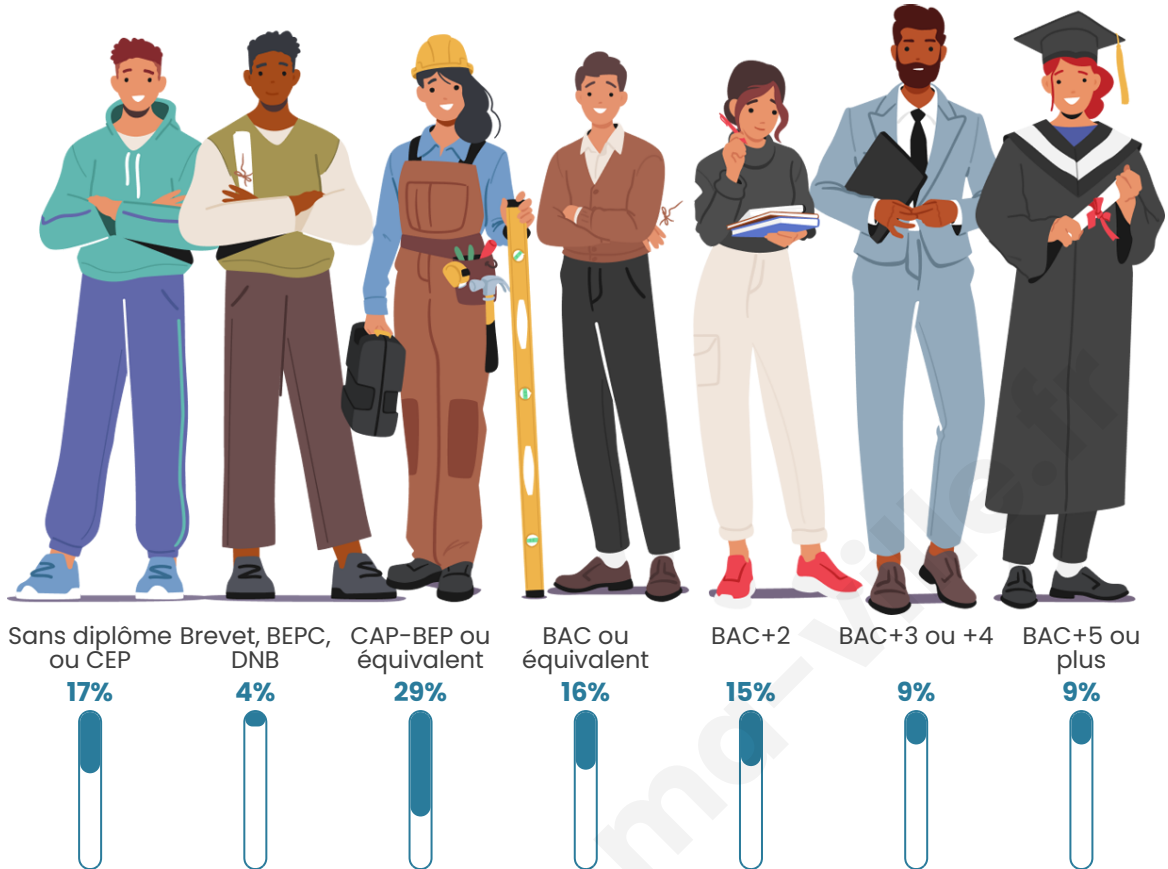

Age moyen

37 ans

Pop active

52.2%

Taux chômage

2.6%

Pop densité

85 h/km²

Tranche d'âge

Activité professionnelle

Niveau de diplôme

Composition des ménages

Profils électoraux

Premier tour

	Emmanuel MACRON	25.00 %
	Jean-Luc MÉLENCHON	24.74 %
	Marine LE PEN	22.89 %
	Éric ZEMMOUR	6.32 %
	Yannick JADOT	6.32 %
	Valérie PÉCRESE	4.47 %
	Fabien ROUSSEL	2.37 %
	Jean LASSALLE	2.37 %
	Nicolas DUPONT- AIGNAN	2.11 %
	Anne HIDALGO	1.84 %
	Philippe POUTOU	1.32 %
	Nathalie ARTHAUD	0.26 %