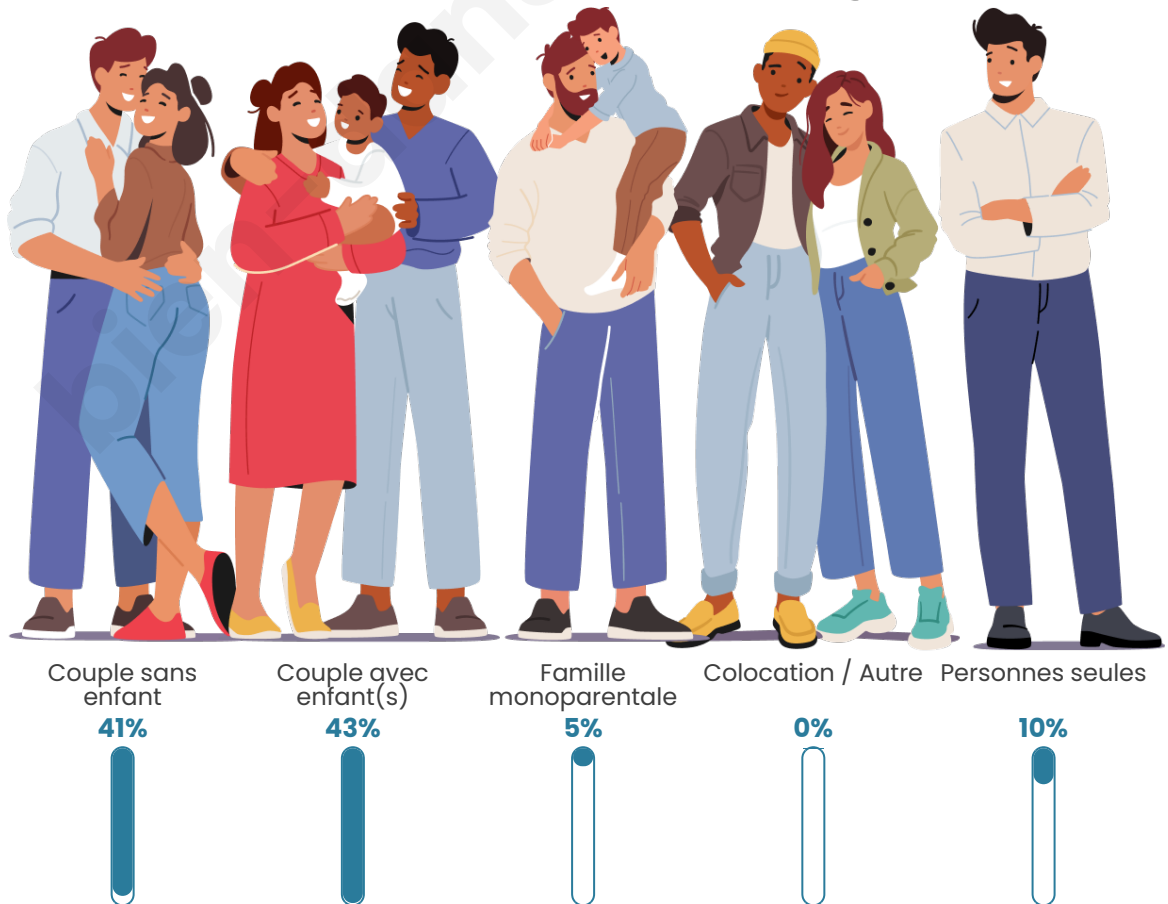

Tranche d'âge

Activité professionnelle

Niveau de diplôme

Composition des ménages

Profils électoraux

Premier tour

	Emmanuel MACRON	25.00 %
	Jean-Luc MÉLENCHON	24.74 %
	Marine LE PEN	22.89 %
	Éric ZEMMOUR	6.32 %
	Yannick JADOT	6.32 %
	Valérie PÉCRESE	4.47 %
	Fabien ROUSSEL	2.37 %
	Jean LASSALLE	2.37 %
	Nicolas DUPONT- AIGNAN	2.11 %
	Anne HIDALGO	1.84 %
	Philippe POUTOU	1.32 %
	Nathalie ARTHAUD	0.26 %