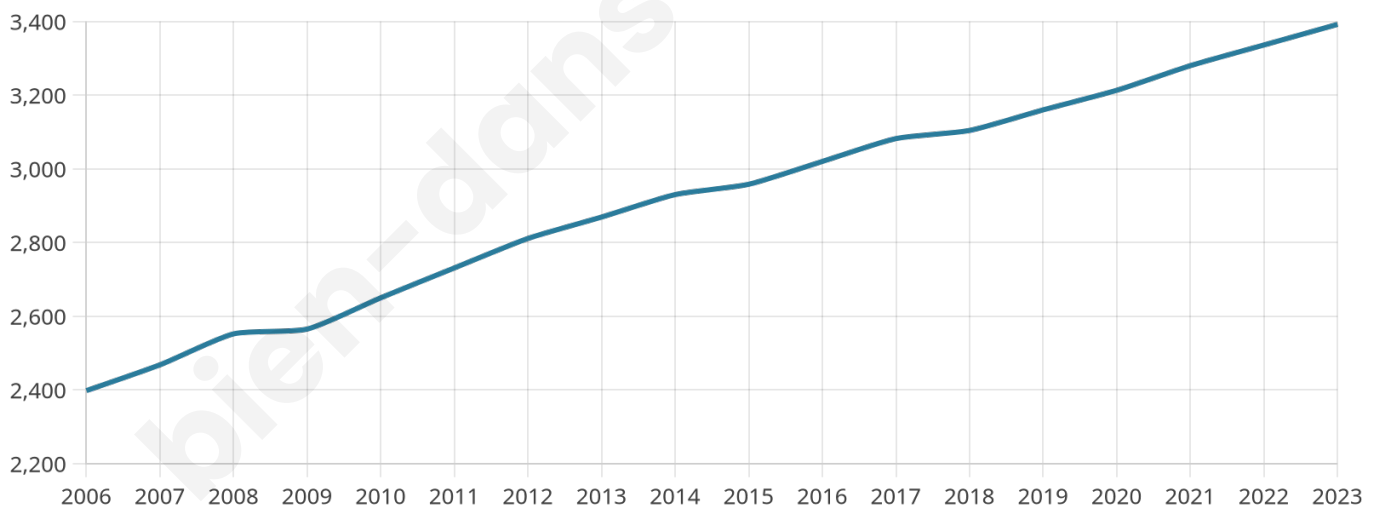

# Statistiques sur la population

Nombre d'habitants

**3 392**

Age moyen

**38 ans**

Pop active

**48.8%**

Taux chômage

**6.6%**

Pop densité

**162 h/km<sup>2</sup>**

Revenu moyen

**23 810 €/an**

## Evolution du nombre d'habitants

Sources : Institut national de la statistique et des études économiques (insee) selon Les dernières parutions officielles de 2024 portant sur les années 2020, 2021 et 2022.