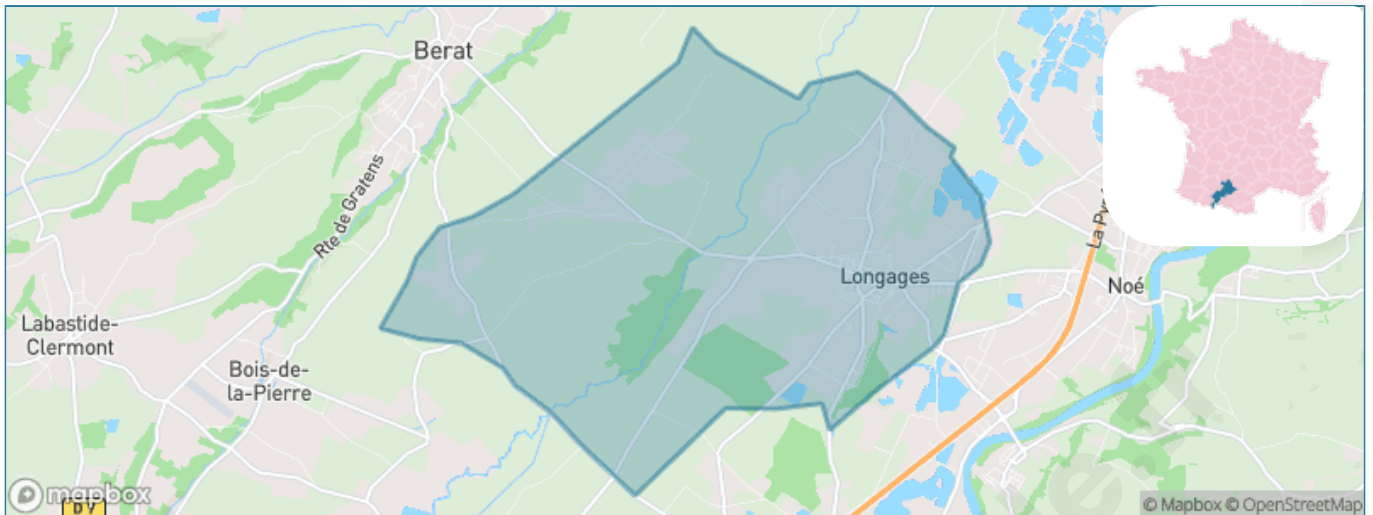

# Ville de Longages

Présenté par

**BIEN** dans  
ma **VILLE** 

# Situation géographique

## i Informations clés

- **Région** : Occitanie
- **Département** : Haute-Garonne
- **Code postal** : 31410
- **Superficie** : 21 km<sup>2</sup>