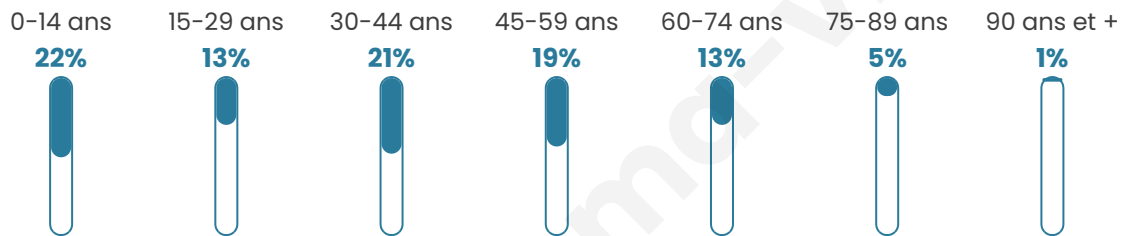

# Statistiques sur la population

Nombre d'habitants

**3 392**

Age moyen

**38 ans**

Pop active

**48.8%**

Taux chômage

**6.6%**

Pop densité

**162 h/km<sup>2</sup>**

Revenu moyen

**23 810 €/an**

## Evolution du nombre d'habitants

Sources : Institut national de la statistique et des études économiques (insee) selon Les dernières parutions officielles de 2024 portant sur les années 2020, 2021 et 2022.

## Tranche d'âge