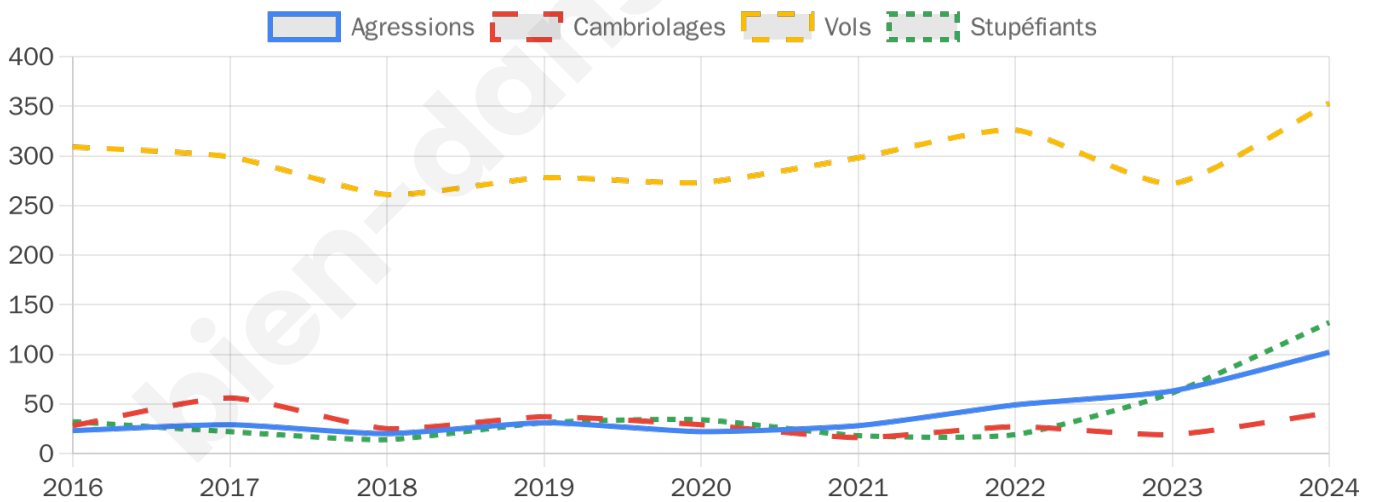

9 510 inscrits

Participation : 80.88%

Votes blancs : 1.03%

Votes nuls : 0.65%

Second tour

	Emmanuel MACRON	47,12 %
	Marine LE PEN	52,88 %

9 511 inscrits

Participation : 81.92%

Votes blancs : 4.9%

Votes nuls : 2.79%

Sécurité

Agressions physiques / sexuelles

102

Cambriolages

41

Vols / dégradations

353

Stupéfiants

132

Evolution du nombre d'infractions

Pour comparer

(en proportion du nombre d'habitants)

Sources : Bases statistiques communale, départementale et régionale de la délinquance enregistrée par la police et la gendarmerie nationales selon les dernières parutions officielles de 2025 portant sur l'année 2024 ([data.gouv](https://data.gouv.fr)).