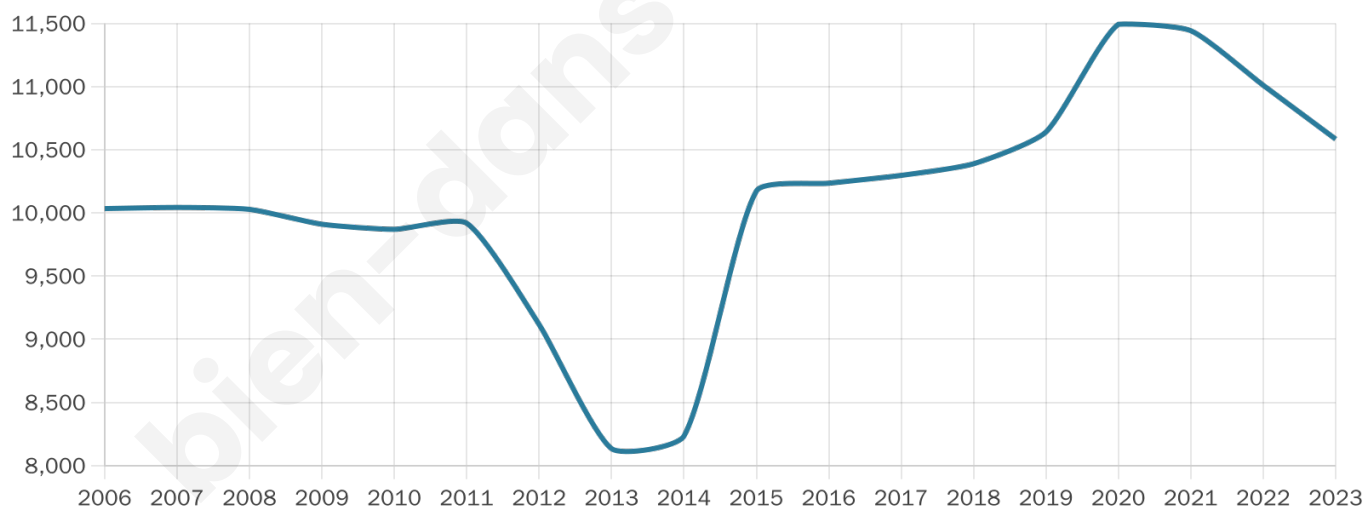

Nombre d'habitants

10 584

Age moyen

51 ans

Pop active

38.9%

Taux chômage

9%

Pop densité

134 h/km²

Revenu moyen

24 260 €/an

Evolution du nombre d'habitants

Sources : Institut national de la statistique et des études économiques (insee) selon Les dernières parutions officielles de 2024 portant sur les années 2020, 2021 et 2022.

Tranche d'âge

Activité professionnelle

Niveau de diplôme

Composition des ménages

Profils électoraux

Premier tour

	Marine LE PEN	30.15 %
	Emmanuel MACRON	28.07 %
	Éric ZEMMOUR	12.81 %
	Jean-Luc MÉLENCHON	11.83 %
	Valérie PÉCRESSÉ	5.36 %
	Yannick JADOT	3.13 %
	Jean LASSALLE	3.00 %
	Nicolas DUPONT-AIGNAN	2.43 %
	Fabien ROUSSEL	1.57 %
	Anne HIDALGO	0.81 %
	Philippe POUTOU	0.46 %
	Nathalie ARTHAUD	0.37 %