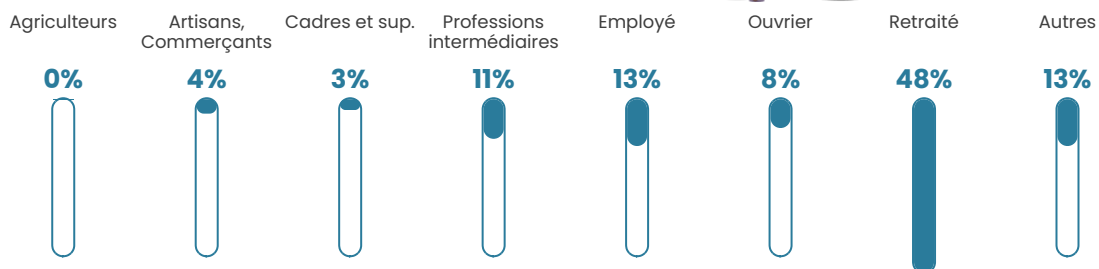

Pop densité

134 h/km²

Revenu moyen

24 260 €/an

Evolution du nombre d'habitants

Sources : Institut national de la statistique et des études économiques (insee) selon Les dernières parutions officielles de 2024 portant sur les années 2020, 2021 et 2022.

Tranche d'âge

Activité professionnelle

Niveau de diplôme

Composition des ménages

Profils électoraux

Premier tour

	Marine LE PEN	30.15 %
	Emmanuel MACRON	28.07 %
	Éric ZEMMOUR	12.81 %
	Jean-Luc MÉLENCHON	11.83 %
	Valérie PÉCRESSÉ	5.36 %
	Yannick JADOT	3.13 %
	Jean LASSALLE	3.00 %
	Nicolas DUPONT-AIGNAN	2.43 %
	Fabien ROUSSEL	1.57 %
	Anne HIDALGO	0.81 %
	Philippe POUTOU	0.46 %
	Nathalie ARTHAUD	0.37 %