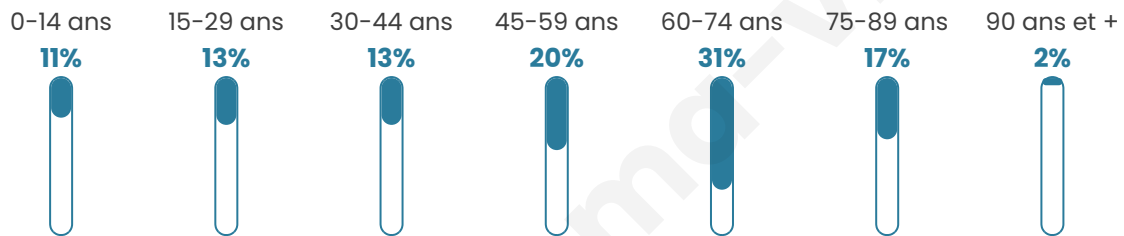

Nombre d'habitants

10 584

Age moyen

51 ans

Pop active

38.9%

Taux chômage

9%

Pop densité

134 h/km²

Revenu moyen

24 260 €/an

Evolution du nombre d'habitants

Sources : Institut national de la statistique et des études économiques (insee) selon Les dernières parutions officielles de 2024 portant sur les années 2020, 2021 et 2022.

Tranche d'âge

Activité professionnelle

Niveau de diplôme

Composition des ménages

Profils électoraux

Premier tour

	Marine LE PEN	30.15 %
	Emmanuel MACRON	28.07 %
	Éric ZEMMOUR	12.81 %
	Jean-Luc MÉLENCHON	11.83 %
	Valérie PÉCRESSÉ	5.36 %
	Yannick JADOT	3.13 %
	Jean LASSALLE	3.00 %
	Nicolas DUPONT-AIGNAN	2.43 %
	Fabien ROUSSEL	1.57 %
	Anne HIDALGO	0.81 %
	Philippe POUTOU	0.46 %
	Nathalie ARTHAUD	0.37 %