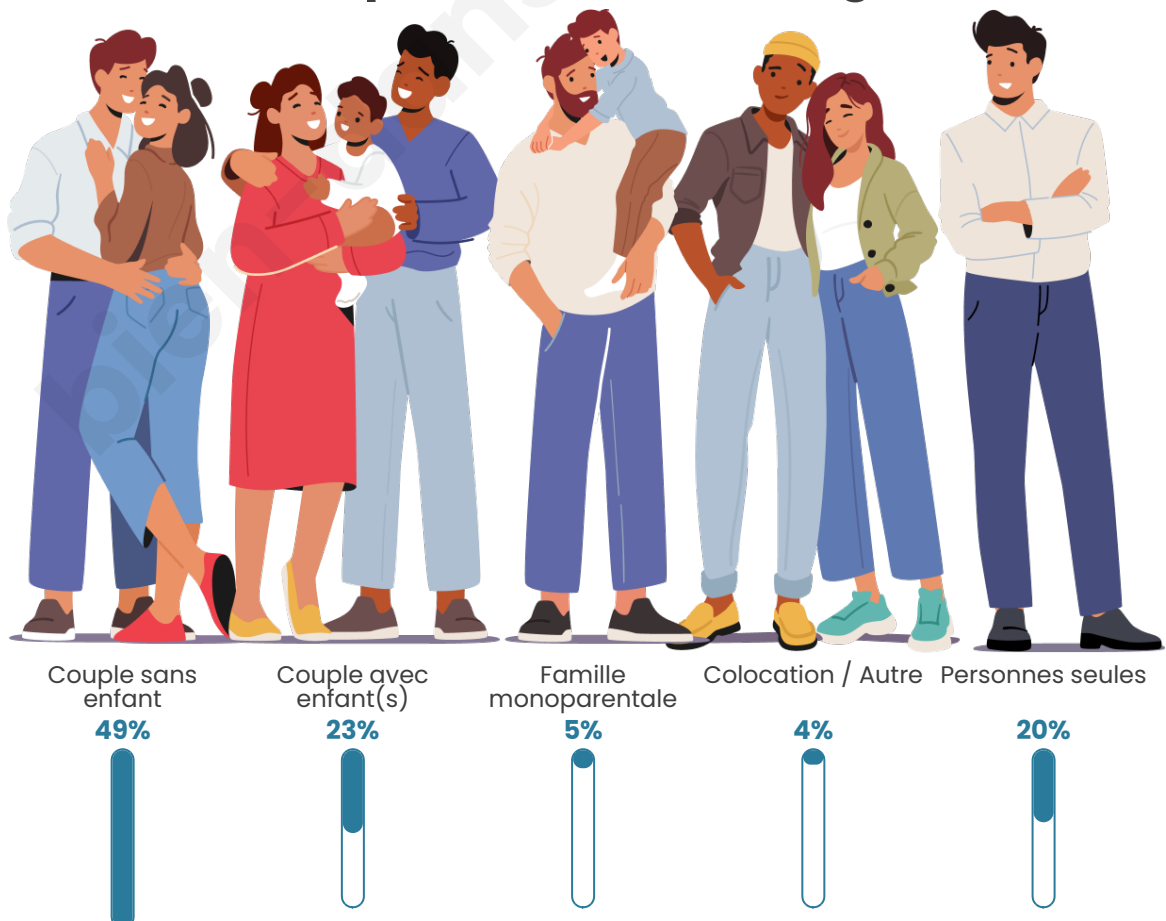

Nombre d'habitants

10 584

Age moyen

51 ans

Pop active

38.9%

Taux chômage

9%

Tranche d'âge

Activité professionnelle

Niveau de diplôme

Composition des ménages

Profils électoraux

Premier tour

	Marine LE PEN	30.15 %
	Emmanuel MACRON	28.07 %
	Éric ZEMMOUR	12.81 %
	Jean-Luc MÉLENCHON	11.83 %
	Valérie PÉCRESSÉ	5.36 %
	Yannick JADOT	3.13 %
	Jean LASSALLE	3.00 %
	Nicolas DUPONT-AIGNAN	2.43 %
	Fabien ROUSSEL	1.57 %
	Anne HIDALGO	0.81 %
	Philippe POUTOU	0.46 %
	Nathalie ARTHAUD	0.37 %