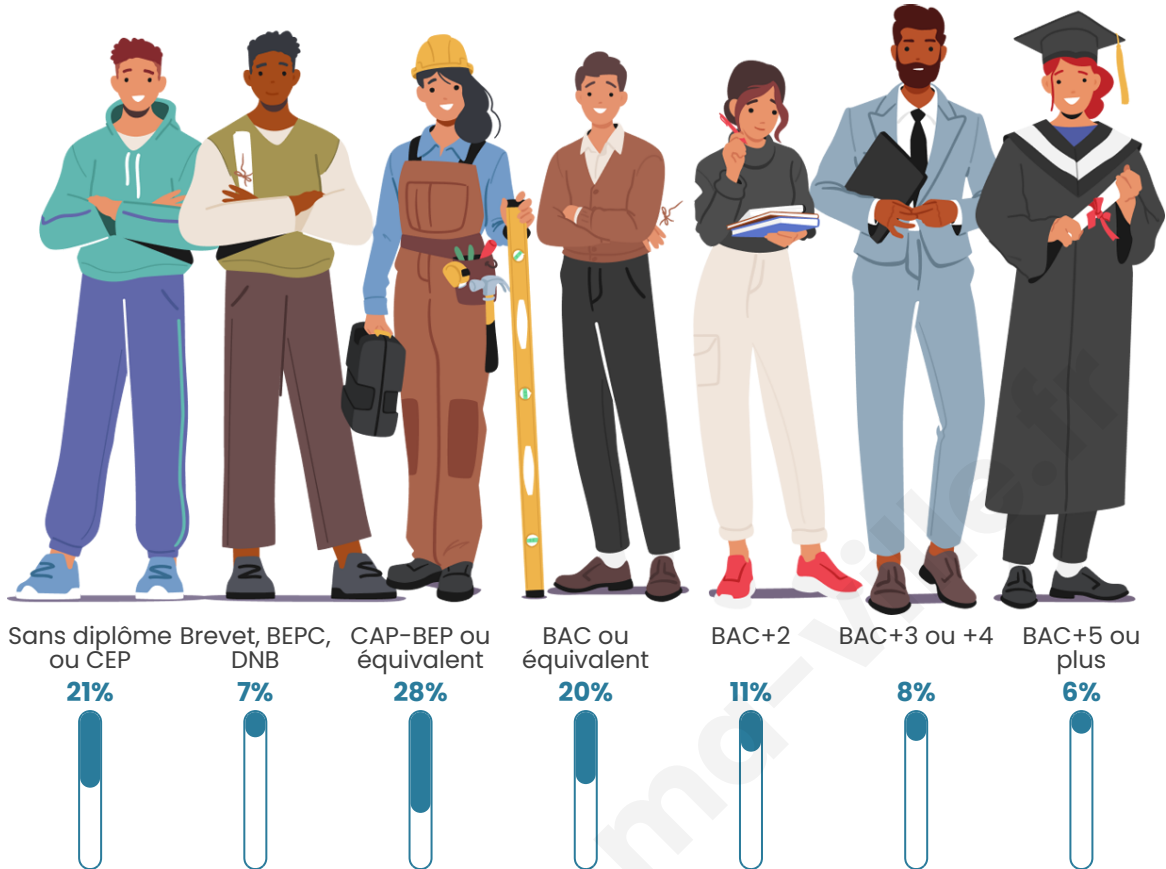

Nombre d'habitants

10 584

Age moyen

51 ans

Pop active

38.9%

Taux chômage

9%

Pop densité

134 h/km²

Revenu moyen

24 260 €/an

Evolution du nombre d'habitants

Sources : Institut national de la statistique et des études économiques (insee) selon Les dernières parutions officielles de 2024 portant sur les années 2020, 2021 et 2022.

Tranche d'âge

Activité professionnelle

Niveau de diplôme

Composition des ménages

Profils électoraux

Premier tour

	Marine LE PEN	30.15 %
	Emmanuel MACRON	28.07 %
	Éric ZEMMOUR	12.81 %
	Jean-Luc MÉLENCHON	11.83 %
	Valérie PÉCRESSÉ	5.36 %
	Yannick JADOT	3.13 %
	Jean LASSALLE	3.00 %
	Nicolas DUPONT-AIGNAN	2.43 %
	Fabien ROUSSEL	1.57 %
	Anne HIDALGO	0.81 %
	Philippe POUTOU	0.46 %
	Nathalie ARTHAUD	0.37 %