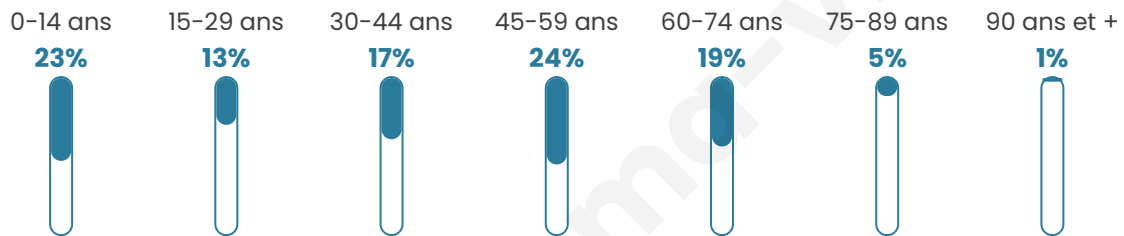

# Statistiques sur la population

Nombre d'habitants

**639**

Age moyen

**40 ans**

Pop active

**49.1%**

Taux chômage

**5.7%**

Pop densité

**71 h/km<sup>2</sup>**

Revenu moyen

**28 180 €/an**

## Evolution du nombre d'habitants

Sources : Institut national de la statistique et des études économiques (insee) selon Les dernières parutions officielles de 2024 portant sur les années 2020, 2021 et 2022.

## Tranche d'âge