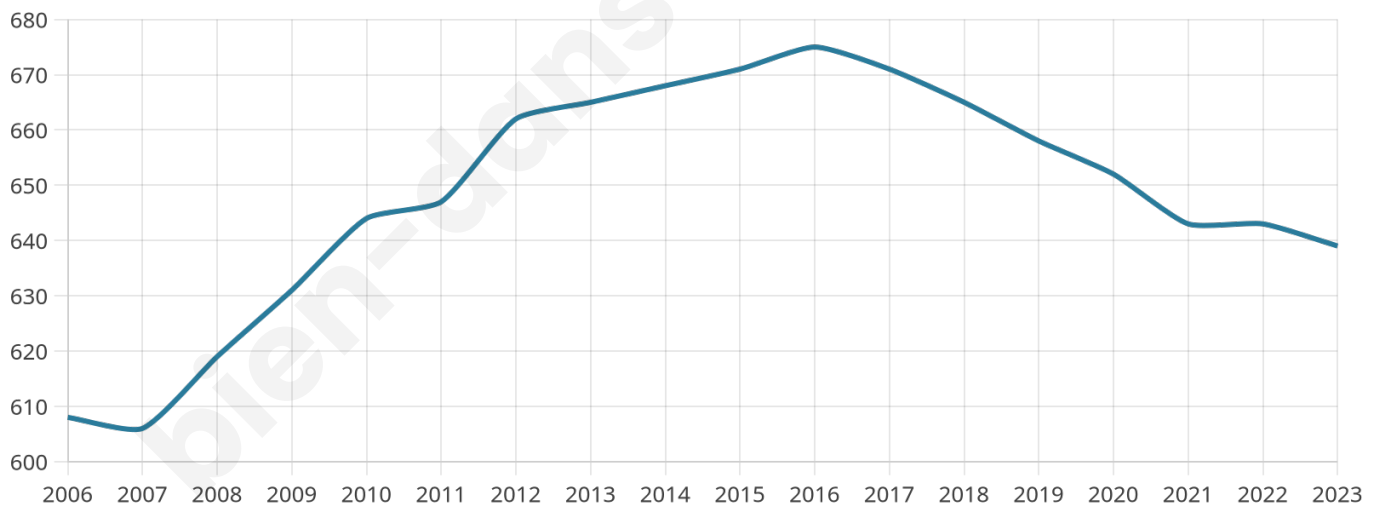

# Statistiques sur la population

Nombre d'habitants

**639**

Age moyen

**40 ans**

Pop active

**49.1%**

Taux chômage

**5.7%**

Pop densité

**71 h/km<sup>2</sup>**

Revenu moyen

**28 180 €/an**

## Evolution du nombre d'habitants

Sources : Institut national de la statistique et des études économiques (insee) selon Les dernières parutions officielles de 2024 portant sur les années 2020, 2021 et 2022.