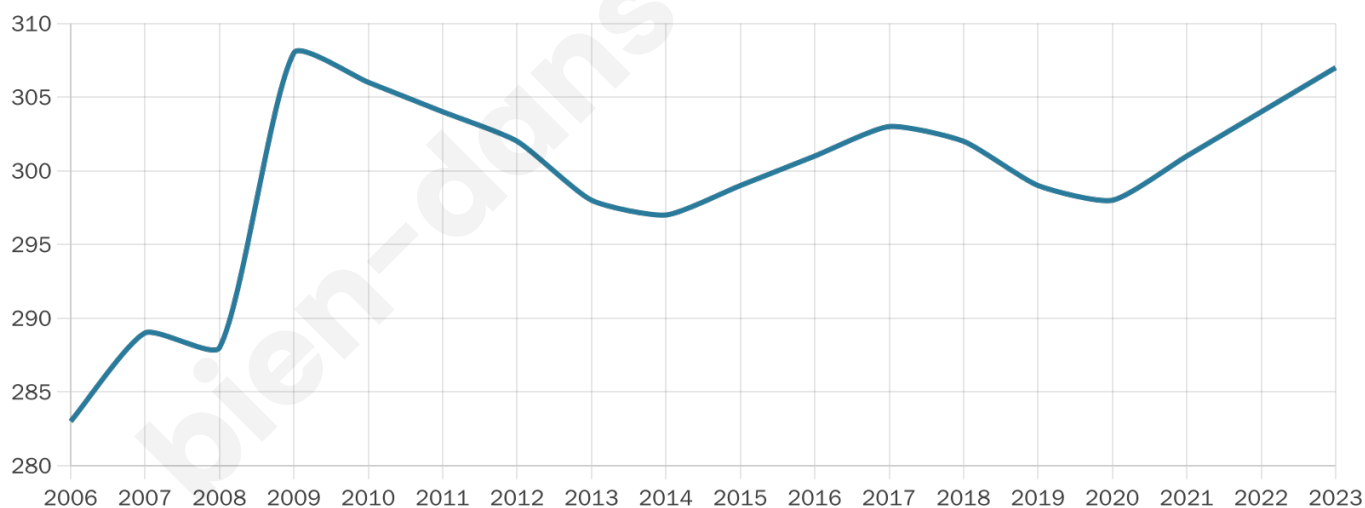

# Statistiques sur la population

Nombre d'habitants

**307**

Age moyen

**41 ans**

Pop active

**49.5%**

Taux chômage

**5.4%**

Pop densité

**44 h/km<sup>2</sup>**

Revenu moyen

**24 210 €/an**

## Evolution du nombre d'habitants

Sources : Institut national de la statistique et des études économiques (insee) selon Les dernières parutions officielles de 2024 portant sur les années 2020, 2021 et 2022.