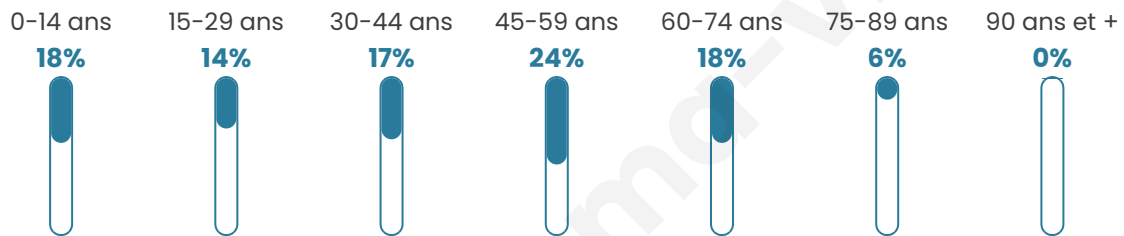

# Statistiques sur la population

Nombre d'habitants

**307**

Age moyen

**41 ans**

Pop active

**49.5%**

Taux chômage

**5.4%**

Pop densité

**44 h/km<sup>2</sup>**

Revenu moyen

**24 210 €/an**

## Evolution du nombre d'habitants

Sources : Institut national de la statistique et des études économiques (insee) selon Les dernières parutions officielles de 2024 portant sur les années 2020, 2021 et 2022.

## Tranche d'âge