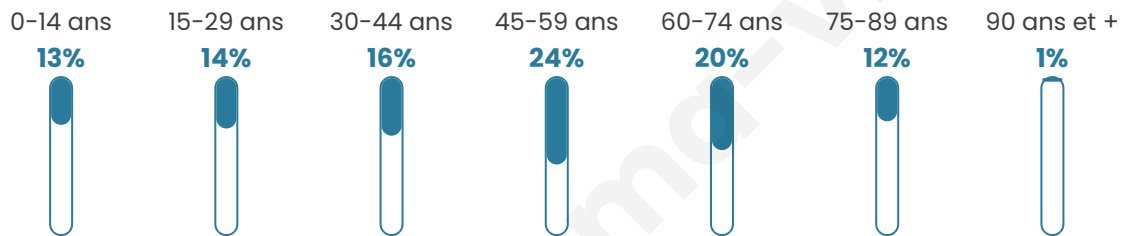

Statistiques sur la population

Nombre d'habitants

195

Age moyen

47 ans

Pop active

47.2%

Taux chômage

6.5%

Pop densité

39 h/km²

Revenu moyen

24 280 €/an

Evolution du nombre d'habitants

Sources : Institut national de la statistique et des études économiques (insee) selon Les dernières parutions officielles de 2024 portant sur les années 2020, 2021 et 2022.

Tranche d'âge

Activité professionnelle

Niveau de diplôme

Composition des ménages

Profils électoraux

Premier tour

	Marine LE PEN	25.93 %
	Jean-Luc MÉLENCHON	25.19 %
	Emmanuel MACRON	18.52 %
	Yannick JADOT	7.41 %
	Éric ZEMMOUR	5.93 %
	Valérie PÉCRESE	4.44 %
	Anne HIDALGO	3.70 %
	Jean LASSALLE	2.96 %
	Nicolas DUPONT- AIGNAN	2.96 %
	Fabien ROUSSEL	2.22 %
	Nathalie ARTHAUD	0.74 %
	Philippe POUTOU	0.00 %

187 inscrits

Participation : 74.33%

Votes blancs : 2.88%

Votes nuls : 0.00%

Second tour

	Emmanuel MACRON	55,75 %
	Marine LE PEN	44,25 %

187 inscrits

Participation : 72.73%