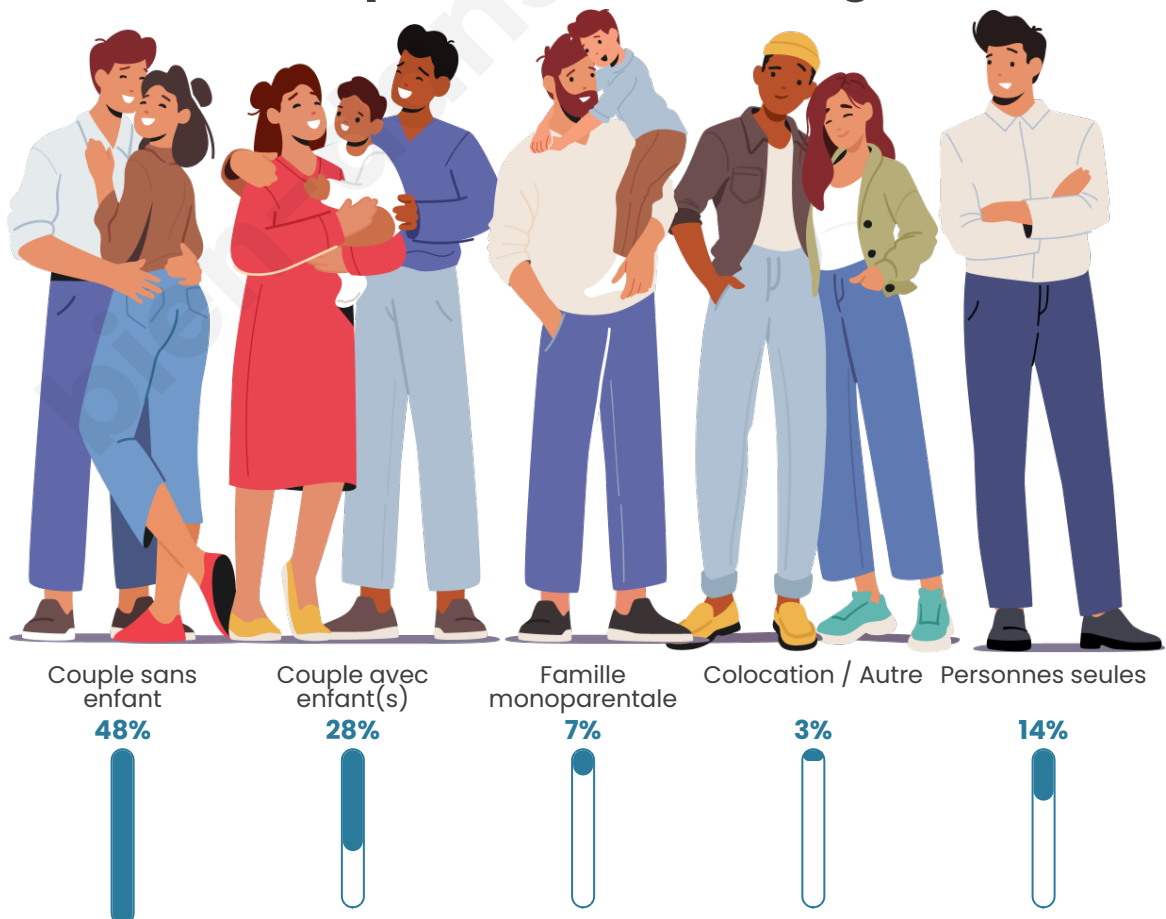

Statistiques sur la population

Nombre d'habitants

195

Age moyen

47 ans

Pop active

47.2%

Taux chômage

Tranche d'âge

Activité professionnelle

Niveau de diplôme

Composition des ménages

Profils électoraux

Premier tour

	Marine LE PEN	25.93 %
	Jean-Luc MÉLENCHON	25.19 %
	Emmanuel MACRON	18.52 %
	Yannick JADOT	7.41 %
	Éric ZEMMOUR	5.93 %
	Valérie PÉCRESE	4.44 %
	Anne HIDALGO	3.70 %
	Jean LASSALLE	2.96 %
	Nicolas DUPONT- AIGNAN	2.96 %
	Fabien ROUSSEL	2.22 %
	Nathalie ARTHAUD	0.74 %
	Philippe POUTOU	0.00 %