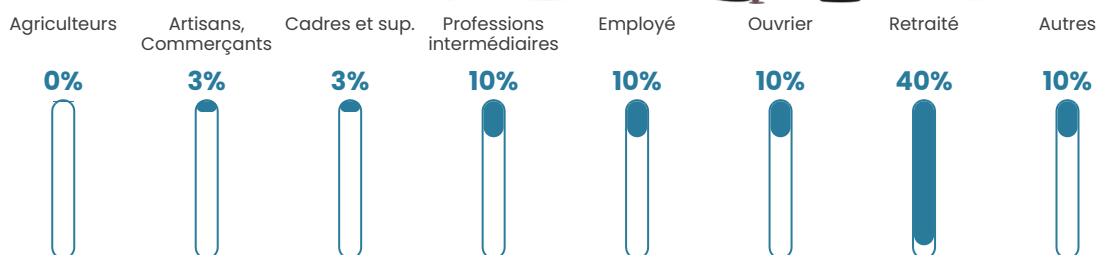

6.5%

Pop densité

39 h/km²

Revenu moyen

24 280 €/an

Evolution du nombre d'habitants

Sources : Institut national de la statistique et des études économiques (insee) selon Les dernières parutions officielles de 2024 portant sur les années 2020, 2021 et 2022.

Tranche d'âge

Activité professionnelle

Niveau de diplôme

Composition des ménages

Profils électoraux

Premier tour

	Marine LE PEN	25.93 %
	Jean-Luc MÉLENCHON	25.19 %
	Emmanuel MACRON	18.52 %
	Yannick JADOT	7.41 %
	Éric ZEMMOUR	5.93 %
	Valérie PÉCRESE	4.44 %
	Anne HIDALGO	3.70 %
	Jean LASSALLE	2.96 %
	Nicolas DUPONT- AIGNAN	2.96 %
	Fabien ROUSSEL	2.22 %
	Nathalie ARTHAUD	0.74 %
	Philippe POUTOU	0.00 %