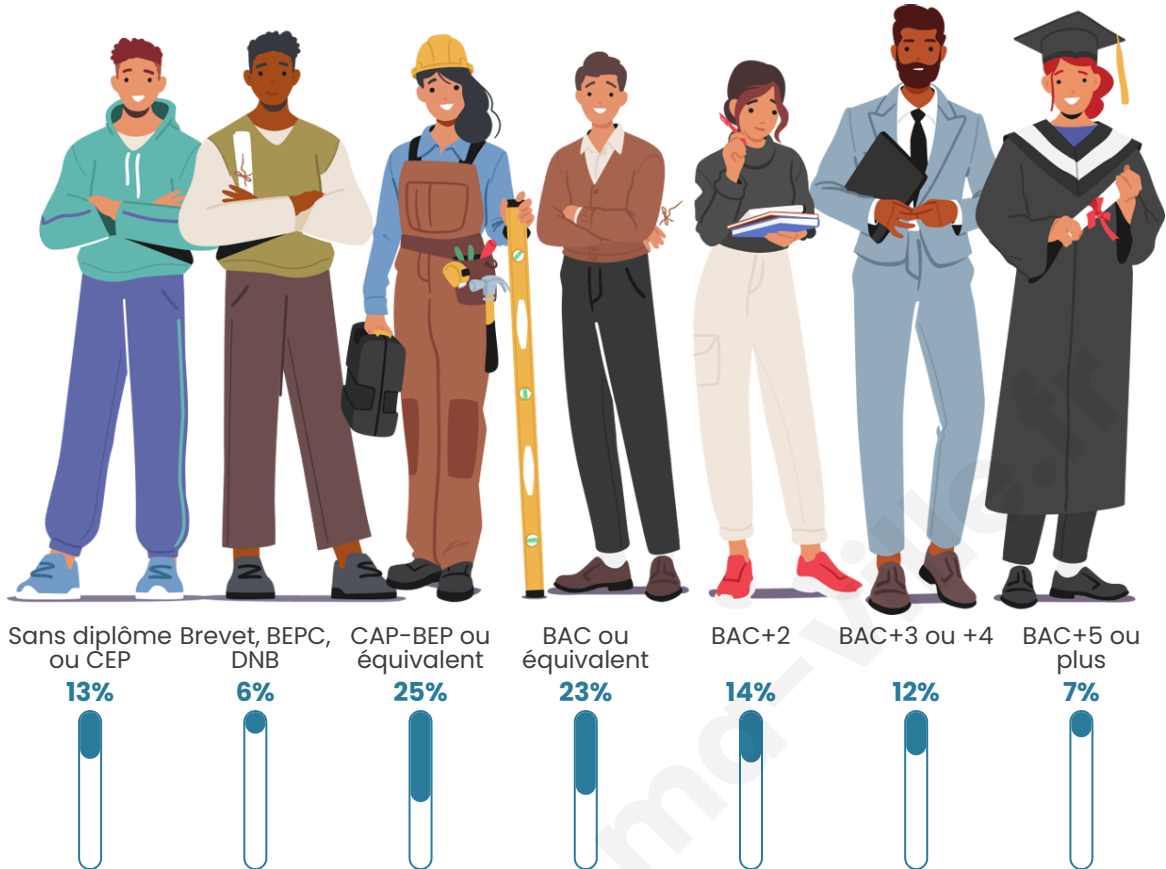

Statistiques sur la population

Nombre d'habitants

195

Age moyen

47 ans

Pop active

47.2%

Taux chômage

Tranche d'âge

Activité professionnelle

Niveau de diplôme

Composition des ménages

Profils électoraux

Premier tour

	Marine LE PEN	25.93 %
	Jean-Luc MÉLENCHON	25.19 %
	Emmanuel MACRON	18.52 %
	Yannick JADOT	7.41 %
	Éric ZEMMOUR	5.93 %
	Valérie PÉCRESE	4.44 %
	Anne HIDALGO	3.70 %
	Jean LASSALLE	2.96 %
	Nicolas DUPONT- AIGNAN	2.96 %
	Fabien ROUSSEL	2.22 %
	Nathalie ARTHAUD	0.74 %
	Philippe POUTOU	0.00 %