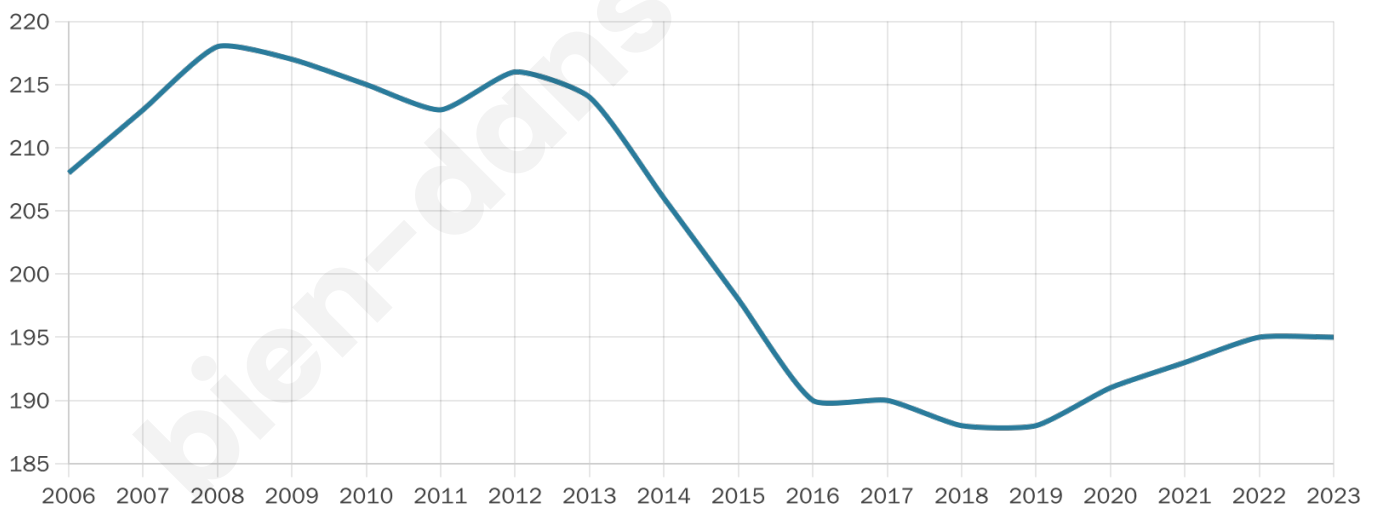

Statistiques sur la population

Nombre d'habitants

195

Age moyen

47 ans

Pop active

47.2%

Taux chômage

6.5%

Pop densité

39 h/km²

Revenu moyen

24 280 €/an

Evolution du nombre d'habitants

Sources : Institut national de la statistique et des études économiques (insee) selon Les dernières parutions officielles de 2024 portant sur les années 2020, 2021 et 2022.

Tranche d'âge

Activité professionnelle

Niveau de diplôme

Composition des ménages

Profils électoraux

Premier tour

	Marine LE PEN	25.93 %
	Jean-Luc MÉLENCHON	25.19 %
	Emmanuel MACRON	18.52 %
	Yannick JADOT	7.41 %
	Éric ZEMMOUR	5.93 %
	Valérie PÉCRESE	4.44 %
	Anne HIDALGO	3.70 %
	Jean LASSALLE	2.96 %
	Nicolas DUPONT- AIGNAN	2.96 %
	Fabien ROUSSEL	2.22 %
	Nathalie ARTHAUD	0.74 %
	Philippe POUTOU	0.00 %