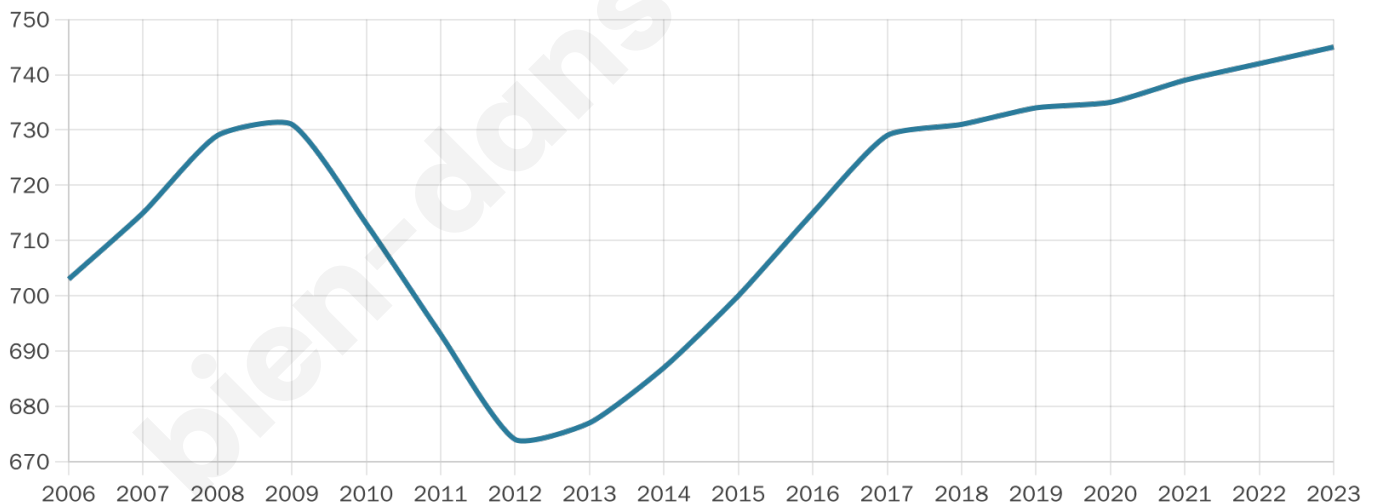

# Statistiques sur la population

Nombre d'habitants

**745**

Age moyen

**52 ans**

Pop active

**34.5%**

Taux chômage

**7.6%**

Pop densité

**124 h/km<sup>2</sup>**

Revenu moyen

**26 480 €/an**

## Evolution du nombre d'habitants

Sources : Institut national de la statistique et des études économiques (insee) selon Les dernières parutions officielles de 2024 portant sur les années 2020, 2021 et 2022.