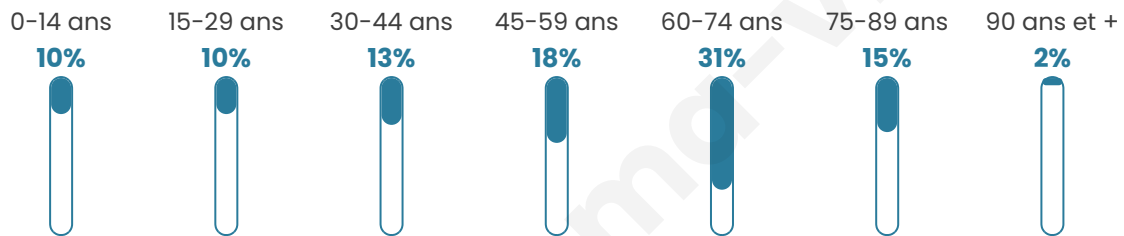

# Statistiques sur la population

Nombre d'habitants

**745**

Age moyen

**52 ans**

Pop active

**34.5%**

Taux chômage

**7.6%**

Pop densité

**124 h/km<sup>2</sup>**

Revenu moyen

**26 480 €/an**

## Evolution du nombre d'habitants

Sources : Institut national de la statistique et des études économiques (insee) selon Les dernières parutions officielles de 2024 portant sur les années 2020, 2021 et 2022.

## Tranche d'âge