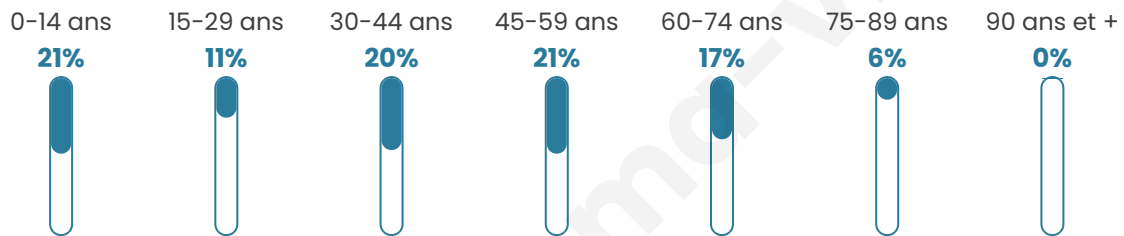

1 442

Age moyen

40 ans

Pop active

49.1%

Taux chômage

5.1%

Pop densité

144 h/km²

Revenu moyen

26 610 €/an

Evolution du nombre d'habitants

Sources : Institut national de la statistique et des études économiques (insee) selon Les dernières parutions officielles de 2024 portant sur les années 2020, 2021 et 2022.

Tranche d'âge

Activité professionnelle

Niveau de diplôme

Composition des ménages

Profils électoraux

Premier tour

	Marine LE PEN	36.28 %
	Emmanuel MACRON	31.20 %
	Jean-Luc MÉLENCHON	11.49 %
	Éric ZEMMOUR	5.56 %
	Yannick JADOT	3.39 %
	Valérie PÉCRESSE	3.39 %
	Nicolas DUPONT-AIGNAN	3.26 %
	Fabien ROUSSEL	1.93 %
	Anne HIDALGO	1.21 %
	Jean LASSALLE	0.85 %
	Nathalie ARTHAUD	0.73 %
	Philippe POUTOU	0.73 %