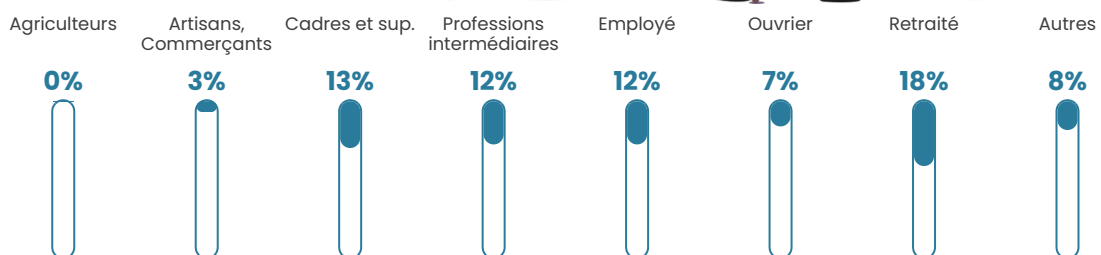

144 h/km²

Revenu moyen

26 610 €/an

Evolution du nombre d'habitants

Sources : Institut national de la statistique et des études économiques (insee) selon Les dernières parutions officielles de 2024 portant sur les années 2020, 2021 et 2022.

Tranche d'âge

Activité professionnelle

Niveau de diplôme

Composition des ménages

Profils électoraux

Premier tour

	Marine LE PEN	36.28 %
	Emmanuel MACRON	31.20 %
	Jean-Luc MÉLENCHON	11.49 %
	Éric ZEMMOUR	5.56 %
	Yannick JADOT	3.39 %
	Valérie PÉCRESSE	3.39 %
	Nicolas DUPONT-AIGNAN	3.26 %
	Fabien ROUSSEL	1.93 %
	Anne HIDALGO	1.21 %
	Jean LASSALLE	0.85 %
	Nathalie ARTHAUD	0.73 %
	Philippe POUTOU	0.73 %