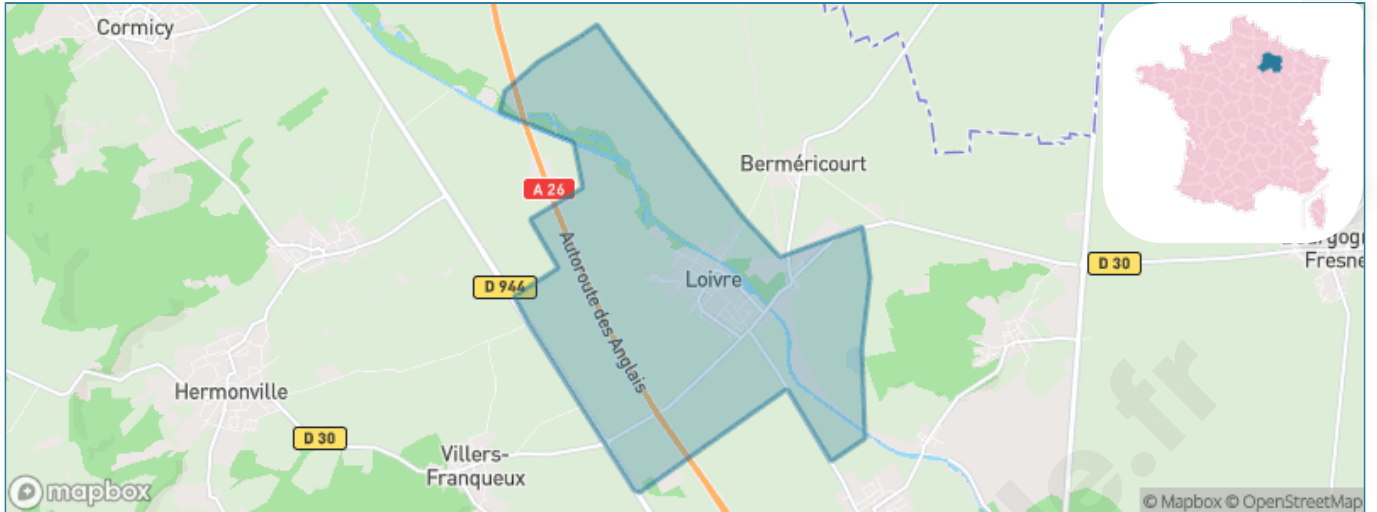

Version web

Ville de Loivre

Présenté par

BIEN dans
ma **VILLE** 

Sommaire

Situation géographique	3
Statistiques sur la population	4
Evolution du nombre d'habitants	4
Tranche d'âge	5
0-14 ans	5
15-29 ans	5
30-44 ans	5
45-59 ans	5
60-74 ans	5
75-89 ans	5
90 ans et +	5
Activité professionnelle	5
Agriculteurs	5
Artisans, Commerçants	5
Cadres et sup.	5
Professions intermédiaires	5
Employé	5
Ouvrier	5
Retraité	5
Autres	5
Niveau de diplôme	6
Sans diplôme ou CEP	6
Brevet, BEPC, DNB	6
CAP-BEP ou équivalent	6
BAC ou équivalent	6
BAC+2	6
BAC+3 ou +4	6
BAC+5 ou plus	6
Composition des ménages	6
Couple sans enfant	6
Couple avec enfant(s)	6
Famille monoparentale	6
Colocation / Autre	6
Personnes seules	6
Profil électoraux	7
Premier tour	7
Sécurité	8
Evolution du nombre d'infractions	8
Pour comparer	9
Services à la population	10
Commerce	10
Éducation	10
Villes autour de Loire	11
Avis sur la ville de Loire	12
Moyenne par critère	12
Villes autour de Loire	12
Répartition des avis par note	12
Répartition des avis par note	12

Situation géographique

i Informations clés

- **Région** : Grand Est
- **Département** : Marne
- **Code postal** : 51220
- **Superficie** : 10 km²

Marne
LE DÉPARTEMENT

Statistiques sur la population

Nombre d'habitants