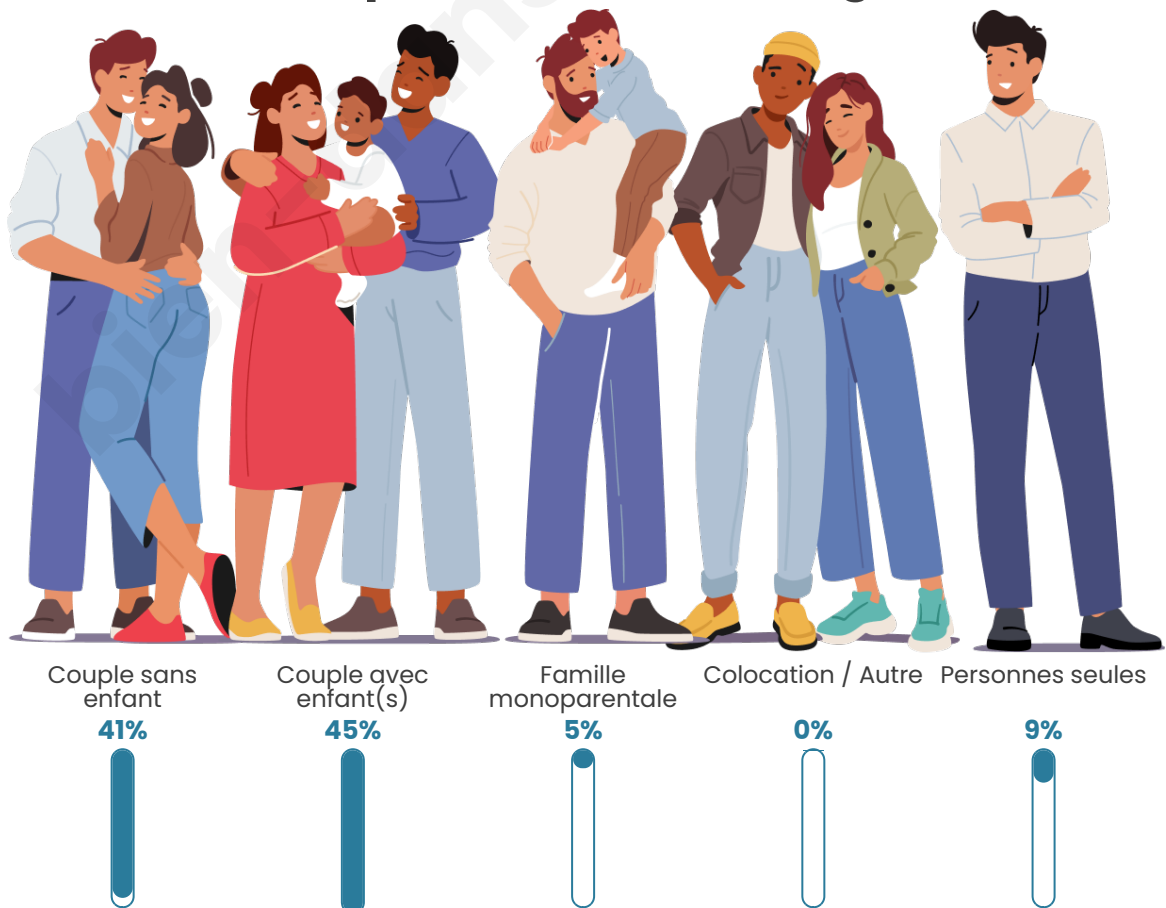

Tranche d'âge

Activité professionnelle

Niveau de diplôme

Composition des ménages

Profils électoraux

Premier tour

	Marine LE PEN	36.28 %
	Emmanuel MACRON	31.20 %
	Jean-Luc MÉLENCHON	11.49 %
	Éric ZEMMOUR	5.56 %
	Yannick JADOT	3.39 %
	Valérie PÉCRESSE	3.39 %
	Nicolas DUPONT-AIGNAN	3.26 %
	Fabien ROUSSEL	1.93 %
	Anne HIDALGO	1.21 %
	Jean LASSALLE	0.85 %
	Nathalie ARTHAUD	0.73 %
	Philippe POUTOU	0.73 %