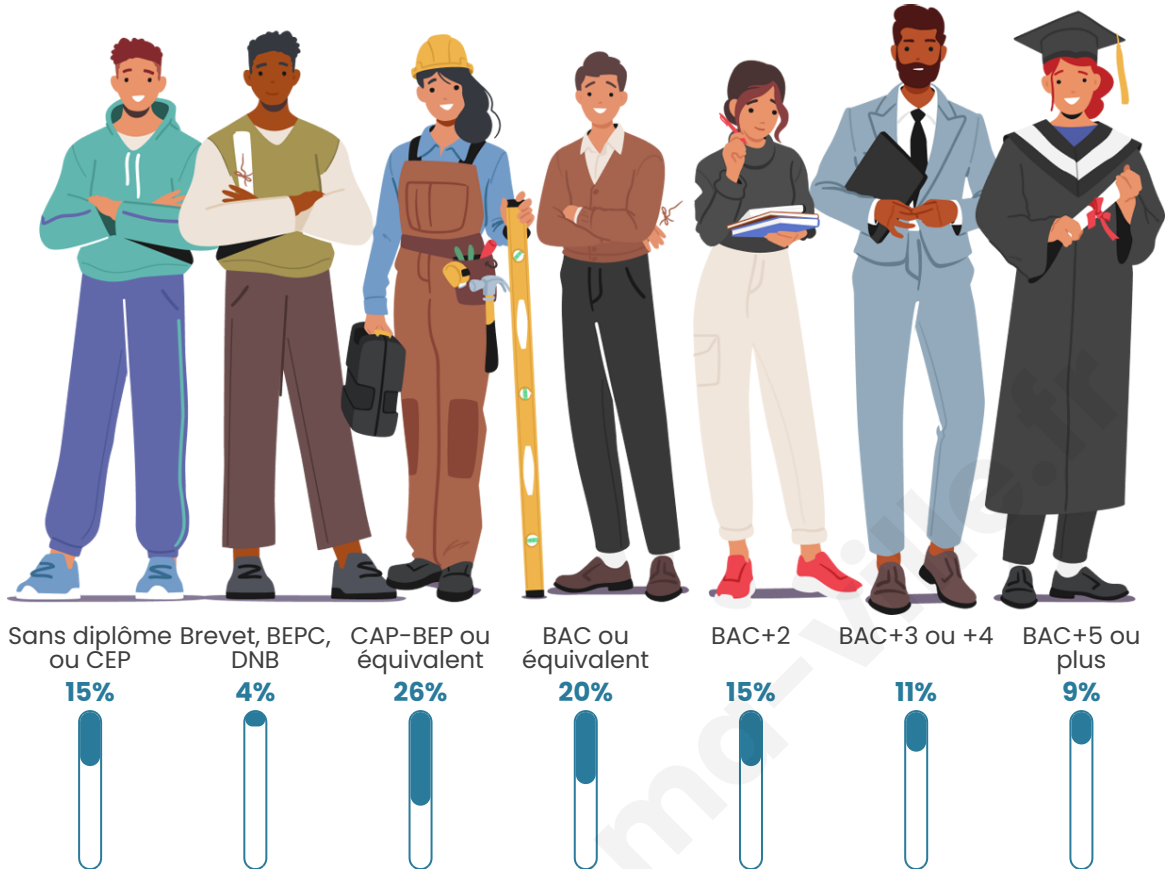

1 442

Age moyen

40 ans

Pop active

49.1%

Taux chômage

5.1%

Pop densité

Tranche d'âge

Activité professionnelle

Niveau de diplôme

Composition des ménages

Profils électoraux

Premier tour

	Marine LE PEN	36.28 %
	Emmanuel MACRON	31.20 %
	Jean-Luc MÉLENCHON	11.49 %
	Éric ZEMMOUR	5.56 %
	Yannick JADOT	3.39 %
	Valérie PÉCRESSE	3.39 %
	Nicolas DUPONT-AIGNAN	3.26 %
	Fabien ROUSSEL	1.93 %
	Anne HIDALGO	1.21 %
	Jean LASSALLE	0.85 %
	Nathalie ARTHAUD	0.73 %
	Philippe POUTOU	0.73 %