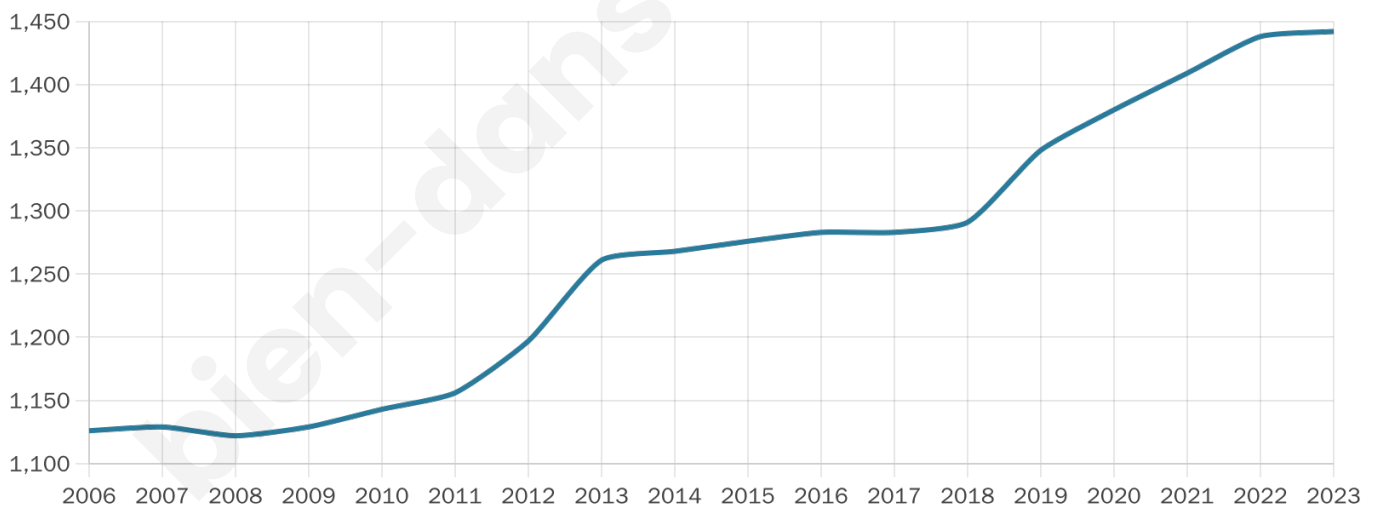

Version web

Ville de Loivre

Présenté par

BIEN dans
ma **VILLE** 

Sommaire

Situation géographique	3
Statistiques sur la population	4
Evolution du nombre d'habitants	4
Tranche d'âge	5
0-14 ans	5
15-29 ans	5
30-44 ans	5
45-59 ans	5
60-74 ans	5
75-89 ans	5
90 ans et +	5
Activité professionnelle	5
Agriculteurs	5
Artisans, Commerçants	5
Cadres et sup.	5
Professions intermédiaires	5
Employé	5
Ouvrier	5
Retraité	5
Autres	5
Niveau de diplôme	6
Sans diplôme ou CEP	6
Brevet, BEPC, DNB	6
CAP-BEP ou équivalent	6
BAC ou équivalent	6
BAC+2	6
BAC+3 ou +4	6
BAC+5 ou plus	6
Composition des ménages	6
Couple sans enfant	6
Couple avec enfant(s)	6
Famille monoparentale	6
Colocation / Autre	6
Personnes seules	6
Profil électoraux	7
Premier tour	7
Sécurité	8
Evolution du nombre d'infractions	8
Pour comparer	9
Services à la population	10
Commerce	10
Éducation	10
Villes autour de Loire	11
Avis sur la ville de Loire	12
Moyenne par critère	12
Villes autour de Loire	12
Répartition des avis par note	12
Répartition des avis par note	12

1 442

Age moyen

40 ans

Pop active

49.1%

Taux chômage

5.1%

Pop densité

144 h/km²

Revenu moyen

26 610 €/an

Evolution du nombre d'habitants

Sources : Institut national de la statistique et des études économiques (insee) selon Les dernières parutions officielles de 2024 portant sur les années 2020, 2021 et 2022.