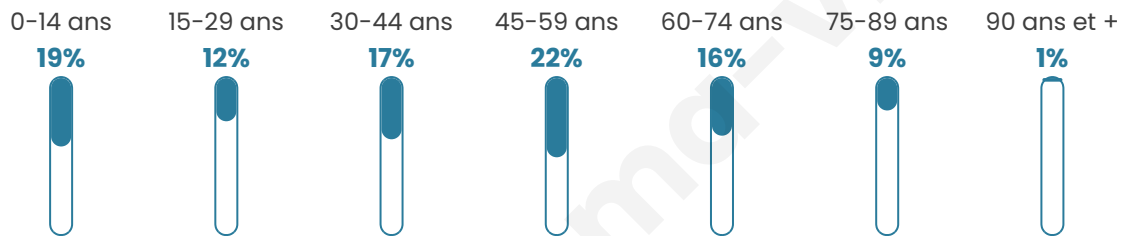

# Statistiques sur la population

Nombre d'habitants

**693**

Age moyen

**43 ans**

Pop active

**46%**

Taux chômage

**6.4%**

Pop densité

**50 h/km<sup>2</sup>**

Revenu moyen

**22 740 €/an**

## Evolution du nombre d'habitants

Sources : Institut national de la statistique et des études économiques (insee) selon Les dernières parutions officielles de 2024 portant sur les années 2020, 2021 et 2022.

## Tranche d'âge