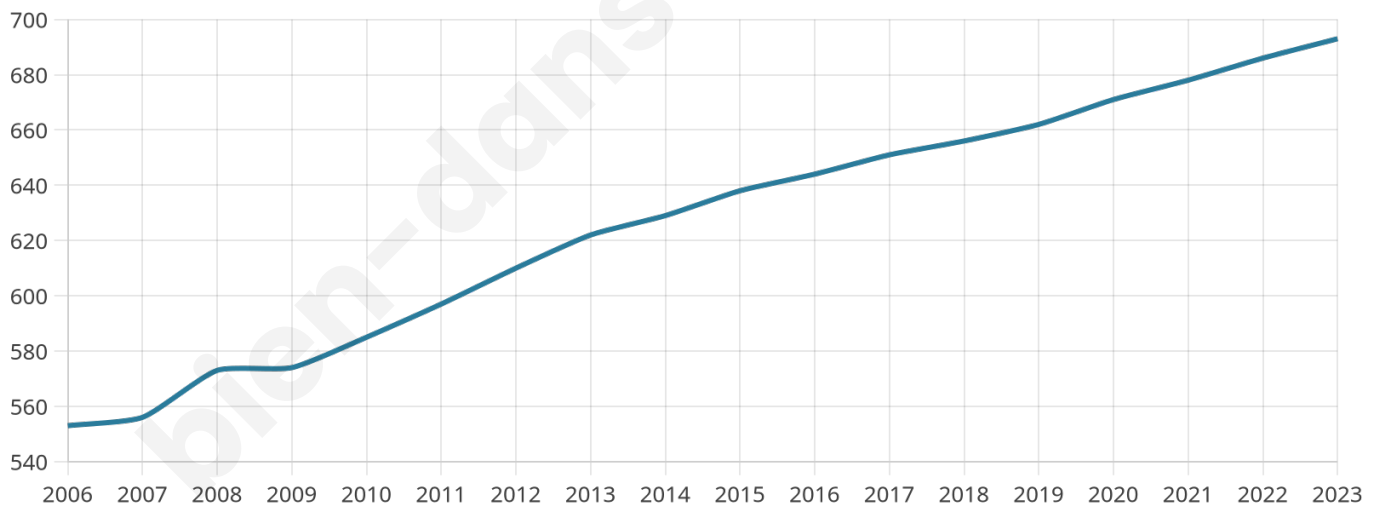

# Statistiques sur la population

Nombre d'habitants

**693**

Age moyen

**43 ans**

Pop active

**46%**

Taux chômage

**6.4%**

Pop densité

**50 h/km<sup>2</sup>**

Revenu moyen

**22 740 €/an**

## Evolution du nombre d'habitants

Sources : Institut national de la statistique et des études économiques (insee) selon Les dernières parutions officielles de 2024 portant sur les années 2020, 2021 et 2022.