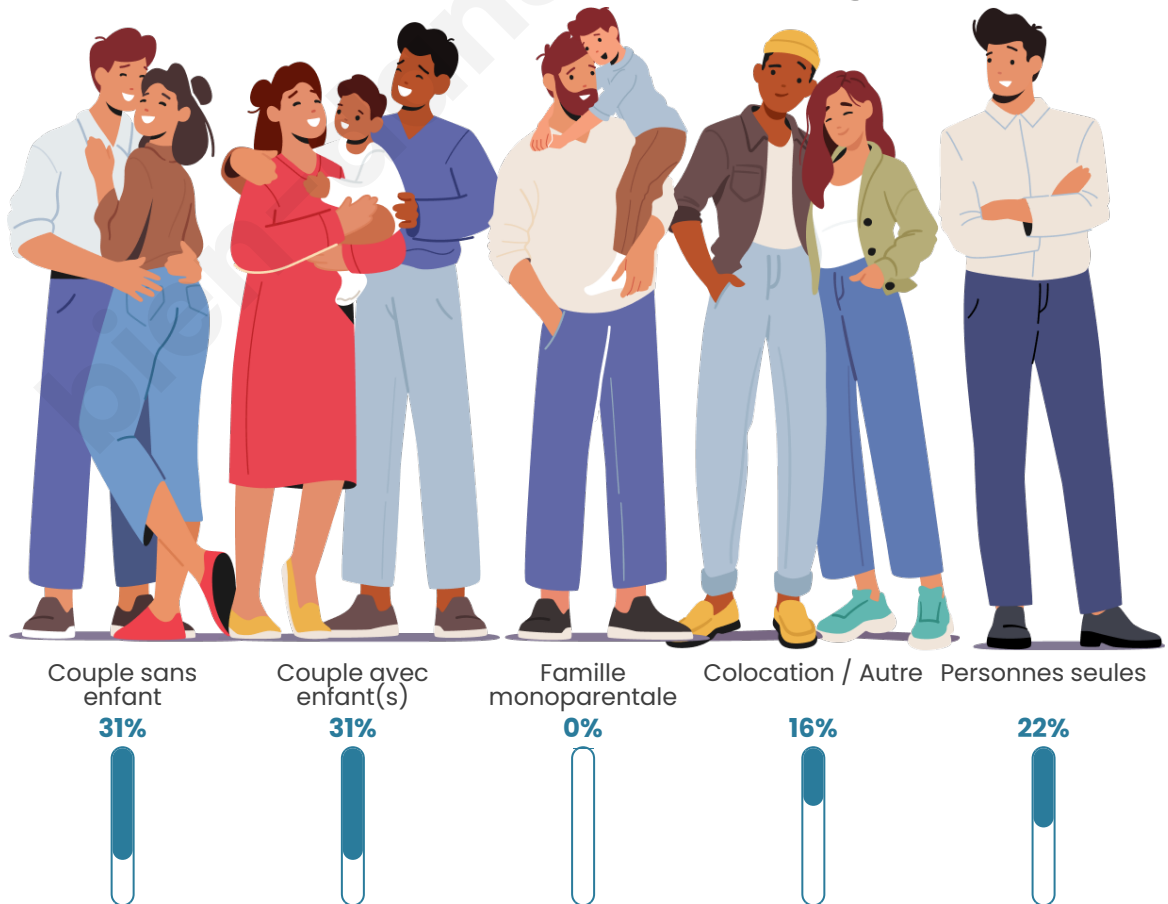

Tranche d'âge

Activité professionnelle

Niveau de diplôme

Composition des ménages

Profils électoraux

Premier tour

	Emmanuel MACRON	23.57 %
	Jean-Luc MÉLENCHON	22.14 %
	Marine LE PEN	19.29 %
	Éric ZEMMOUR	6.43 %
	Yannick JADOT	6.43 %
	Valérie PÉCRESE	6.43 %
	Jean LASSALLE	5.71 %
	Fabien ROUSSEL	4.29 %
	Nicolas DUPONT-AIGNAN	4.29 %
	Nathalie ARTHAUD	0.71 %
	Anne HIDALGO	0.71 %
	Philippe POUTOU	0.00 %