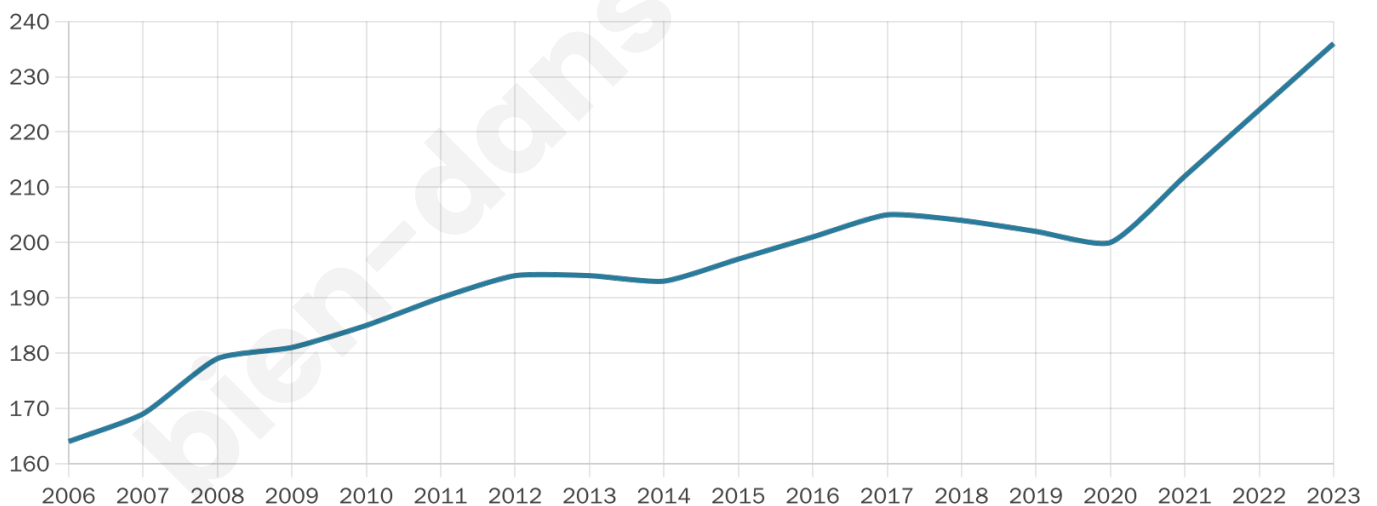

Version web

Ville de Loisieux

Présenté par

BIEN dans
ma **VILLE** 

Sommaire

Situation géographique	3
Statistiques sur la population	4
Evolution du nombre d'habitants	4
Tranche d'âge	5
0-14 ans	5
15-29 ans	5
30-44 ans	5
45-59 ans	5
60-74 ans	5
75-89 ans	5
90 ans et +	5
Activité professionnelle	5
Agriculteurs	5
Artisans, Commerçants	5
Cadres et sup.	5
Professions intermédiaires	5
Employé	5
Ouvrier	5
Retraité	5
Autres	5
Niveau de diplôme	6
Sans diplôme ou CEP	6
Brevet, BEPC, DNB	6
CAP-BEP ou équivalent	6
BAC ou équivalent	6
BAC+2	6
BAC+3 ou +4	6
BAC+5 ou plus	6
Composition des ménages	6
Couple sans enfant	6
Couple avec enfant(s)	6
Famille monoparentale	6
Colocation / Autre	6
Personnes seules	6
Profils électoraux	7
Premier tour	7
Sécurité	8
Evolution du nombre d'infractions	8
Pour comparer	9
Services à la population	10
Commerce	10
Éducation	10
Villes autour de Loisieux	12

236

Age moyen

42 ans

Pop active

42.4%

Taux chômage

5.7%

Pop densité

26 h/km²

Revenu moyen

28 110 €/an

Evolution du nombre d'habitants

Sources : Institut national de la statistique et des études économiques (insee) selon Les dernières parutions officielles de 2024 portant sur les années 2020, 2021 et 2022.