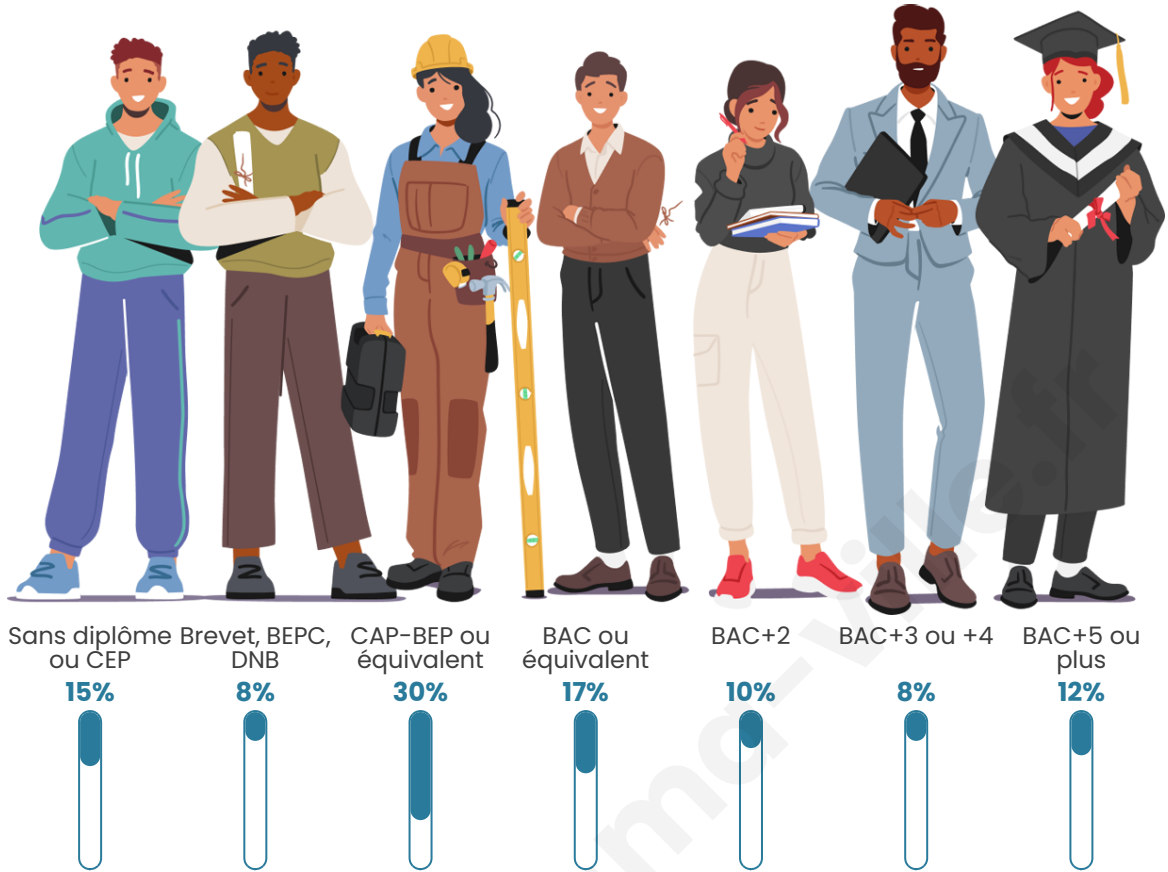

Niveau de diplôme