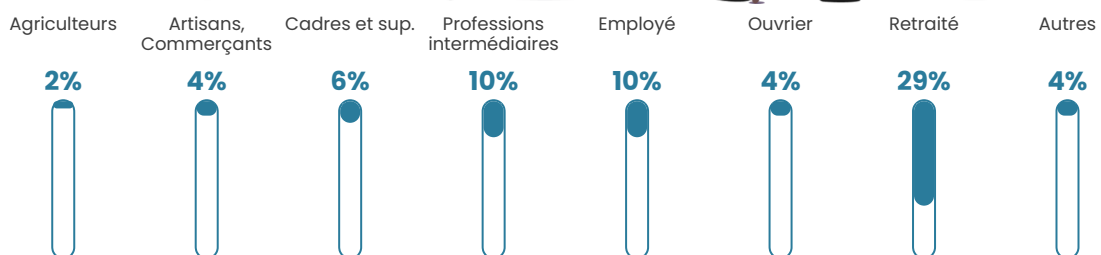

26 h/km²

Revenu moyen

28 110 €/an

Evolution du nombre d'habitants

Sources : Institut national de la statistique et des études économiques (insee) selon Les dernières parutions officielles de 2024 portant sur les années 2020, 2021 et 2022.

Tranche d'âge

Activité professionnelle

Niveau de diplôme

Composition des ménages

Profils électoraux

Premier tour

	Emmanuel MACRON	23.57 %
	Jean-Luc MÉLENCHON	22.14 %
	Marine LE PEN	19.29 %
	Éric ZEMMOUR	6.43 %
	Yannick JADOT	6.43 %
	Valérie PÉCRESE	6.43 %
	Jean LASSALLE	5.71 %
	Fabien ROUSSEL	4.29 %
	Nicolas DUPONT-AIGNAN	4.29 %
	Nathalie ARTHAUD	0.71 %
	Anne HIDALGO	0.71 %
	Philippe POUTOU	0.00 %