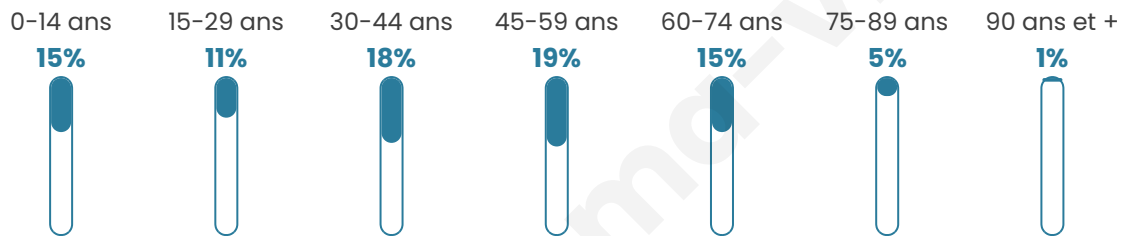

236

Age moyen

42 ans

Pop active

42.4%

Taux chômage

5.7%

Pop densité

26 h/km²

Revenu moyen

28 110 €/an

Evolution du nombre d'habitants

Sources : Institut national de la statistique et des études économiques (insee) selon Les dernières parutions officielles de 2024 portant sur les années 2020, 2021 et 2022.

Tranche d'âge

Activité professionnelle

Niveau de diplôme

Composition des ménages

Profils électoraux

Premier tour

	Emmanuel MACRON	23.57 %
	Jean-Luc MÉLENCHON	22.14 %
	Marine LE PEN	19.29 %
	Éric ZEMMOUR	6.43 %
	Yannick JADOT	6.43 %
	Valérie PÉCRESE	6.43 %
	Jean LASSALLE	5.71 %
	Fabien ROUSSEL	4.29 %
	Nicolas DUPONT-AIGNAN	4.29 %
	Nathalie ARTHAUD	0.71 %
	Anne HIDALGO	0.71 %
	Philippe POUTOU	0.00 %

190 inscrits

Participation : 75.26%
Votes blancs : 1.40%
Votes nuls : 0.70%

Second tour

	Emmanuel MACRON	53,66 %
	Marine LE PEN	46,34 %

190 inscrits

Participation : 73.68%
Votes blancs : 10.71%
Votes nuls : 1.43%