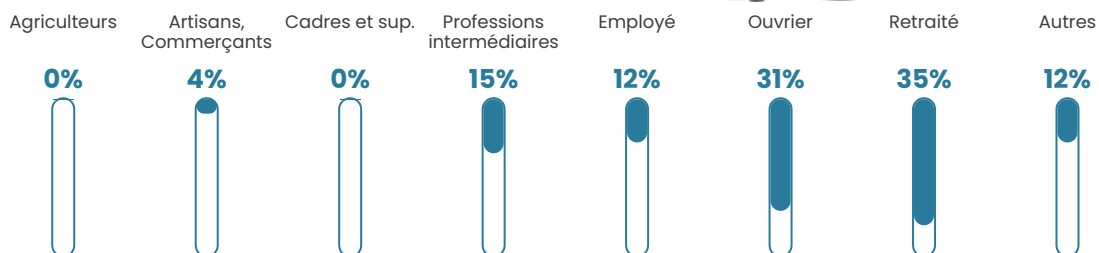

2.4%

Pop densité

13 h/km²

Revenu moyen

22 520 €/an

Evolution du nombre d'habitants

Sources : Institut national de la statistique et des études économiques (insee) selon Les dernières parutions officielles de 2024 portant sur les années 2020, 2021 et 2022.

Tranche d'âge

Activité professionnelle

Niveau de diplôme

Composition des ménages

Profils électoraux

Premier tour

	Emmanuel MACRON	25.23 %
	Marine LE PEN	25.23 %
	Jean-Luc MÉLENCHON	13.51 %
	Éric ZEMMOUR	11.71 %
	Jean LASSALLE	7.21 %
	Fabien ROUSSEL	5.41 %
	Valérie PÉCRESE	4.50 %
	Nathalie ARTHAUD	2.70 %
	Yannick JADOT	2.70 %
	Anne HIDALGO	1.80 %
	Philippe POUTOU	0.00 %
	Nicolas DUPONT- AIGNAN	0.00 %