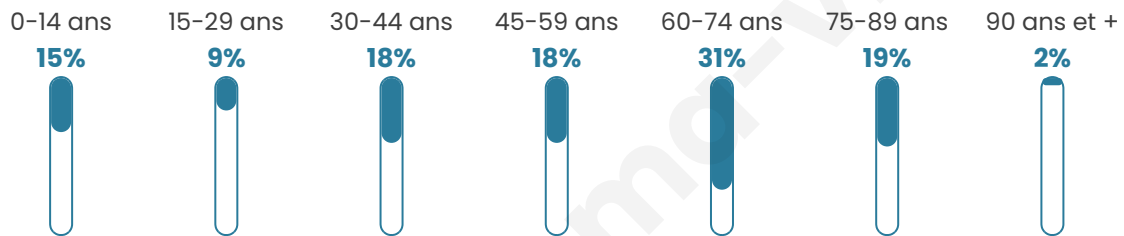

Statistiques sur la population

Nombre d'habitants

142

Age moyen

51 ans

Pop active

43%

Taux chômage

2.4%

Pop densité

13 h/km²

Revenu moyen

22 520 €/an

Evolution du nombre d'habitants

Sources : Institut national de la statistique et des études économiques (insee) selon Les dernières parutions officielles de 2024 portant sur les années 2020, 2021 et 2022.

Tranche d'âge

Activité professionnelle

Niveau de diplôme

Composition des ménages

Profils électoraux

Premier tour

	Emmanuel MACRON	25.23 %
	Marine LE PEN	25.23 %
	Jean-Luc MÉLENCHON	13.51 %
	Éric ZEMMOUR	11.71 %
	Jean LASSALLE	7.21 %
	Fabien ROUSSEL	5.41 %
	Valérie PÉCRESE	4.50 %
	Nathalie ARTHAUD	2.70 %
	Yannick JADOT	2.70 %
	Anne HIDALGO	1.80 %
	Philippe POUTOU	0.00 %
	Nicolas DUPONT- AIGNAN	0.00 %

135 inscrits

Participation : 84.44%
Votes blancs : 2.63%
Votes nuls : 0.00%

Second tour

	Emmanuel MACRON	41,58 %
	Marine LE PEN	58,42 %

135 inscrits

Participation : 82.96%
Votes blancs : 8.93%
Votes nuls : 0.89%