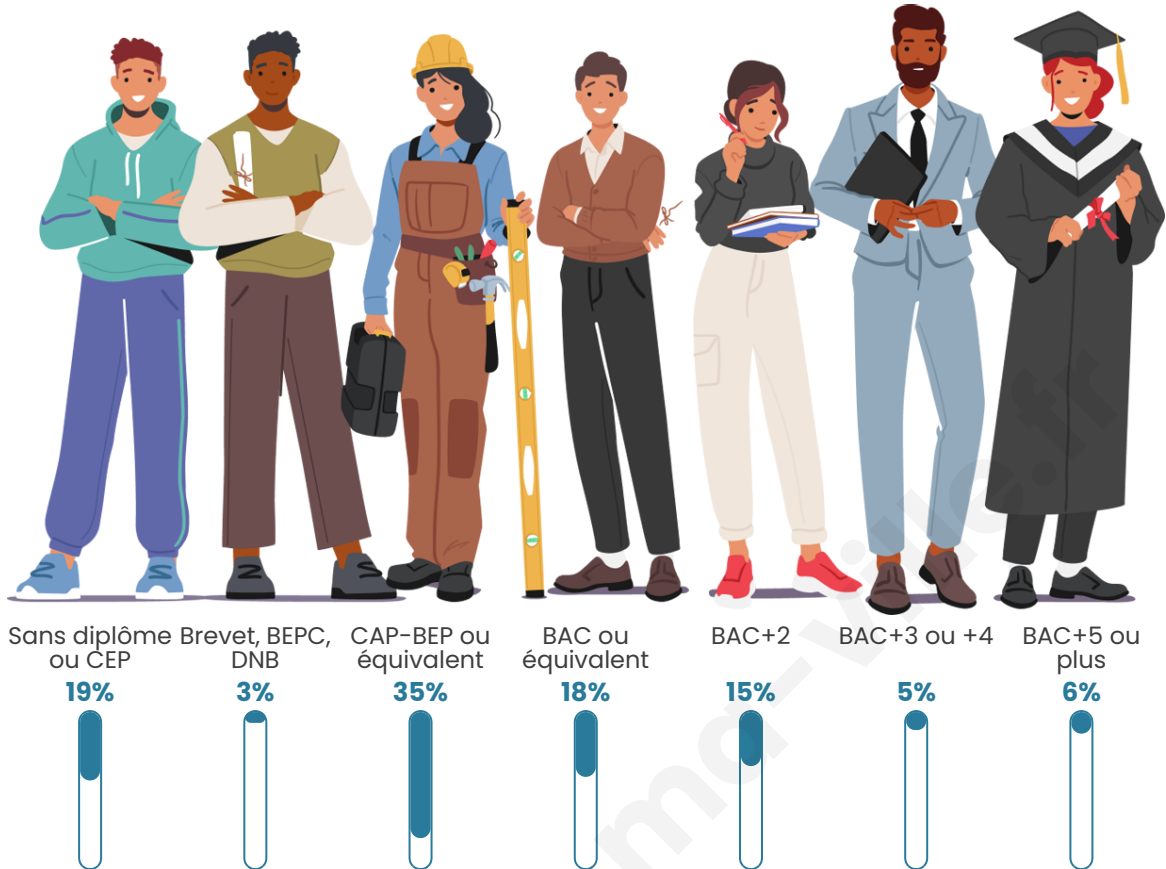

Statistiques sur la population

Nombre d'habitants

142

Age moyen

51 ans

Pop active

43%

Taux chômage

Tranche d'âge

Activité professionnelle

Niveau de diplôme

Composition des ménages

Profils électoraux

Premier tour

	Emmanuel MACRON	25.23 %
	Marine LE PEN	25.23 %
	Jean-Luc MÉLENCHON	13.51 %
	Éric ZEMMOUR	11.71 %
	Jean LASSALLE	7.21 %
	Fabien ROUSSEL	5.41 %
	Valérie PÉCRESE	4.50 %
	Nathalie ARTHAUD	2.70 %
	Yannick JADOT	2.70 %
	Anne HIDALGO	1.80 %
	Philippe POUTOU	0.00 %
	Nicolas DUPONT- AIGNAN	0.00 %