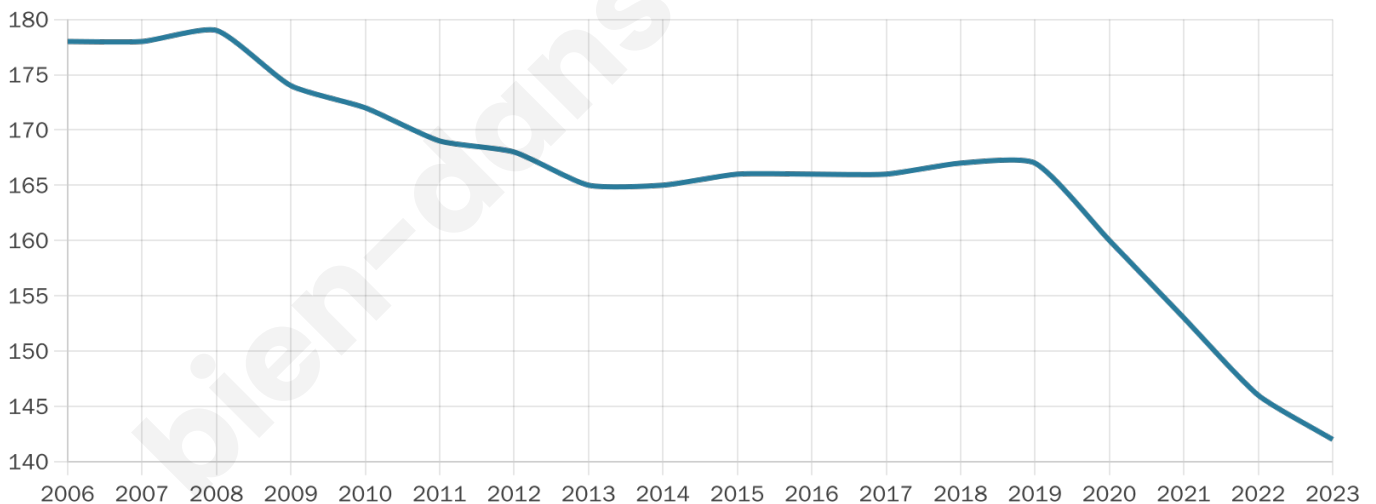

Statistiques sur la population

Nombre d'habitants

142

Age moyen

51 ans

Pop active

43%

Taux chômage

2.4%

Pop densité

13 h/km²

Revenu moyen

22 520 €/an

Evolution du nombre d'habitants

Sources : Institut national de la statistique et des études économiques (insee) selon Les dernières parutions officielles de 2024 portant sur les années 2020, 2021 et 2022.

Tranche d'âge

Activité professionnelle

Niveau de diplôme

Composition des ménages

Profils électoraux

Premier tour

	Emmanuel MACRON	25.23 %
	Marine LE PEN	25.23 %
	Jean-Luc MÉLENCHON	13.51 %
	Éric ZEMMOUR	11.71 %
	Jean LASSALLE	7.21 %
	Fabien ROUSSEL	5.41 %
	Valérie PÉCRESE	4.50 %
	Nathalie ARTHAUD	2.70 %
	Yannick JADOT	2.70 %
	Anne HIDALGO	1.80 %
	Philippe POUTOU	0.00 %
	Nicolas DUPONT- AIGNAN	0.00 %