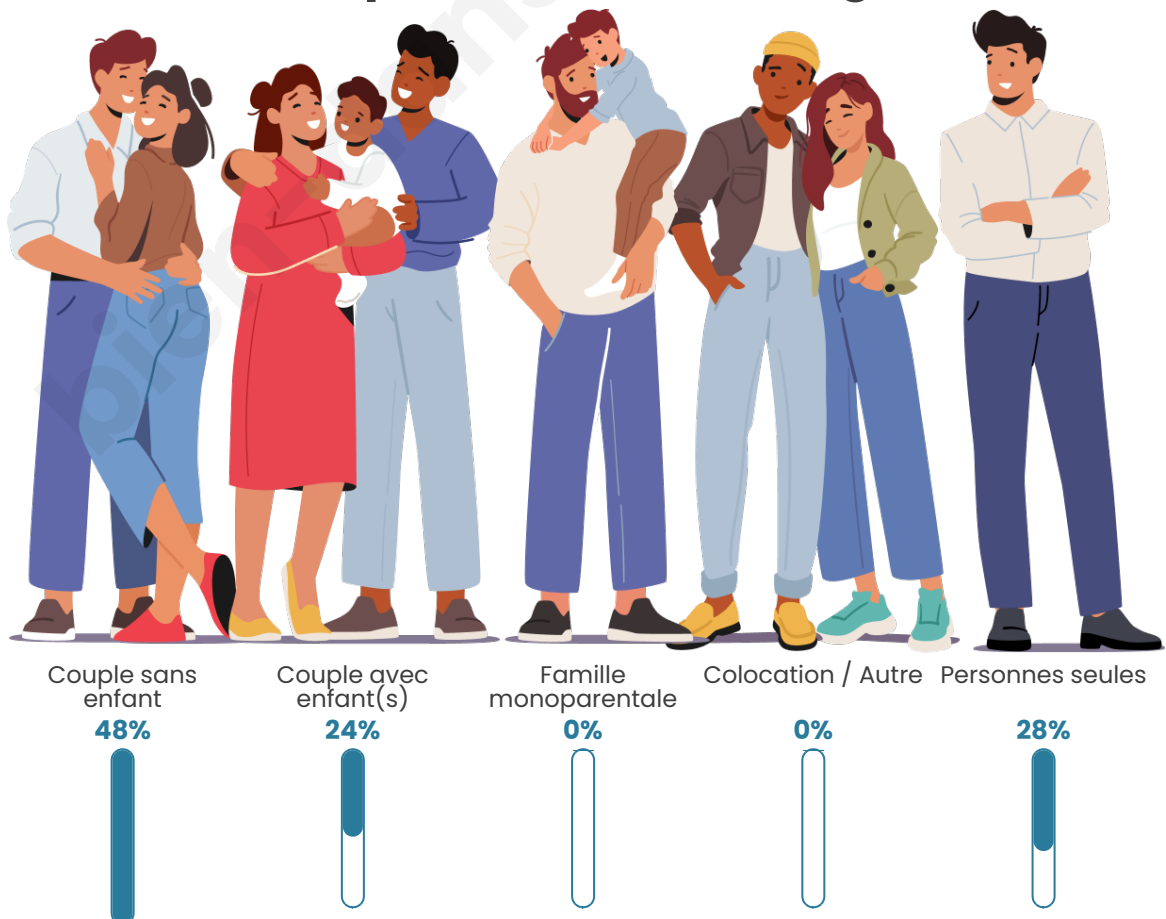

Tranche d'âge

Activité professionnelle

Niveau de diplôme

Composition des ménages

Profils électoraux

Premier tour

	Emmanuel MACRON	25.23 %
	Marine LE PEN	25.23 %
	Jean-Luc MÉLENCHON	13.51 %
	Éric ZEMMOUR	11.71 %
	Jean LASSALLE	7.21 %
	Fabien ROUSSEL	5.41 %
	Valérie PÉCRESE	4.50 %
	Nathalie ARTHAUD	2.70 %
	Yannick JADOT	2.70 %
	Anne HIDALGO	1.80 %
	Philippe POUTOU	0.00 %
	Nicolas DUPONT- AIGNAN	0.00 %