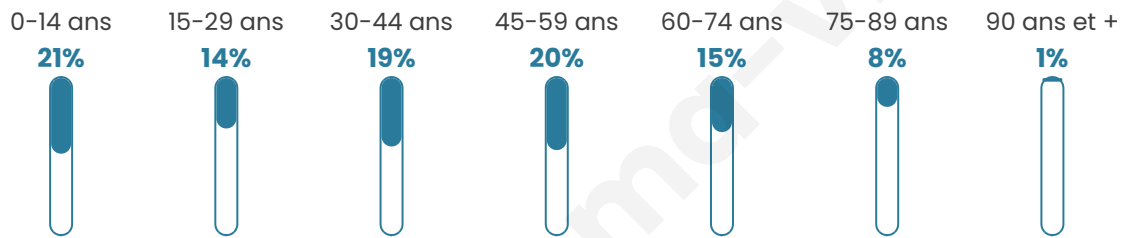

7 587

Age moyen

40 ans

Pop active

46.7%

Taux chômage

7.3%

Pop densité

64 h/km²

Revenu moyen

21 590 €/an

Evolution du nombre d'habitants

Sources : Institut national de la statistique et des études économiques (insee) selon Les dernières parutions officielles de 2024 portant sur les années 2020, 2021 et 2022.

Tranche d'âge

Activité professionnelle

Niveau de diplôme

Composition des ménages

Profils électoraux

Premier tour

	Emmanuel MACRON	31.53 %
	Marine LE PEN	26.50 %
	Jean-Luc MÉLENCHON	17.46 %
	Yannick JADOT	5.70 %
	Valérie PÉCRESE	4.22 %
	Jean LASSALLE	3.55 %
	Éric ZEMMOUR	3.34 %
	Nicolas DUPONT- AIGNAN	2.72 %
	Anne HIDALGO	1.76 %
	Fabien ROUSSEL	1.60 %
	Philippe POUTOU	0.83 %
	Nathalie ARTHAUD	0.79 %