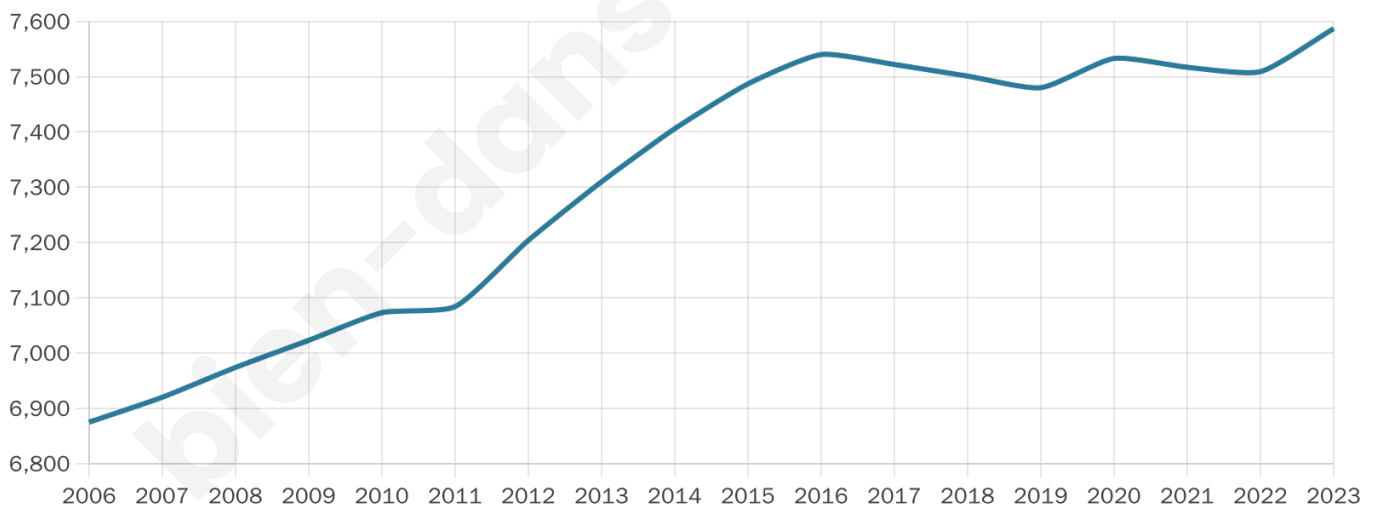

Version web

Ville de Loireauxence

Présenté par

BIEN dans
ma **VILLE** 

Sommaire

Situation géographique	3
Statistiques sur la population	4
Evolution du nombre d'habitants	4
Tranche d'âge	5
0-14 ans	5
15-29 ans	5
30-44 ans	5
45-59 ans	5
60-74 ans	5
75-89 ans	5
90 ans et +	5
Activité professionnelle	5
Agriculteurs	5
Artisans, Commerçants	5
Cadres et sup.	5
Professions intermédiaires	5
Employé	5
Ouvrier	5
Retraité	5
Autres	5
Niveau de diplôme	6
Sans diplôme ou CEP	6
Brevet, BEPC, DNB	6
CAP-BEP ou équivalent	6
BAC ou équivalent	6
BAC+2	6
BAC+3 ou +4	6
BAC+5 ou plus	6
Composition des ménages	6
Couple sans enfant	6
Couple avec enfant(s)	6
Famille monoparentale	6
Colocation / Autre	6
Personnes seules	6
Profil électoraux	7
Premier tour	7
Sécurité	8
Evolution du nombre d'infractions	8
Pour comparer	9
Services à la population	10
Commerce	10
Éducation	10
Villes autour de Loireauxence	12
Avis sur la ville de Loireauxence	13
Moyenne par critère	13
Villes autour de Loireauxence	13
Répartition des avis par note	13
Répartition des avis par note	13

7 587

Age moyen

40 ans

Pop active

46.7%

Taux chômage

7.3%

Pop densité

64 h/km²

Revenu moyen

21 590 €/an

Evolution du nombre d'habitants

Sources : Institut national de la statistique et des études économiques (insee) selon Les dernières parutions officielles de 2024 portant sur les années 2020, 2021 et 2022.