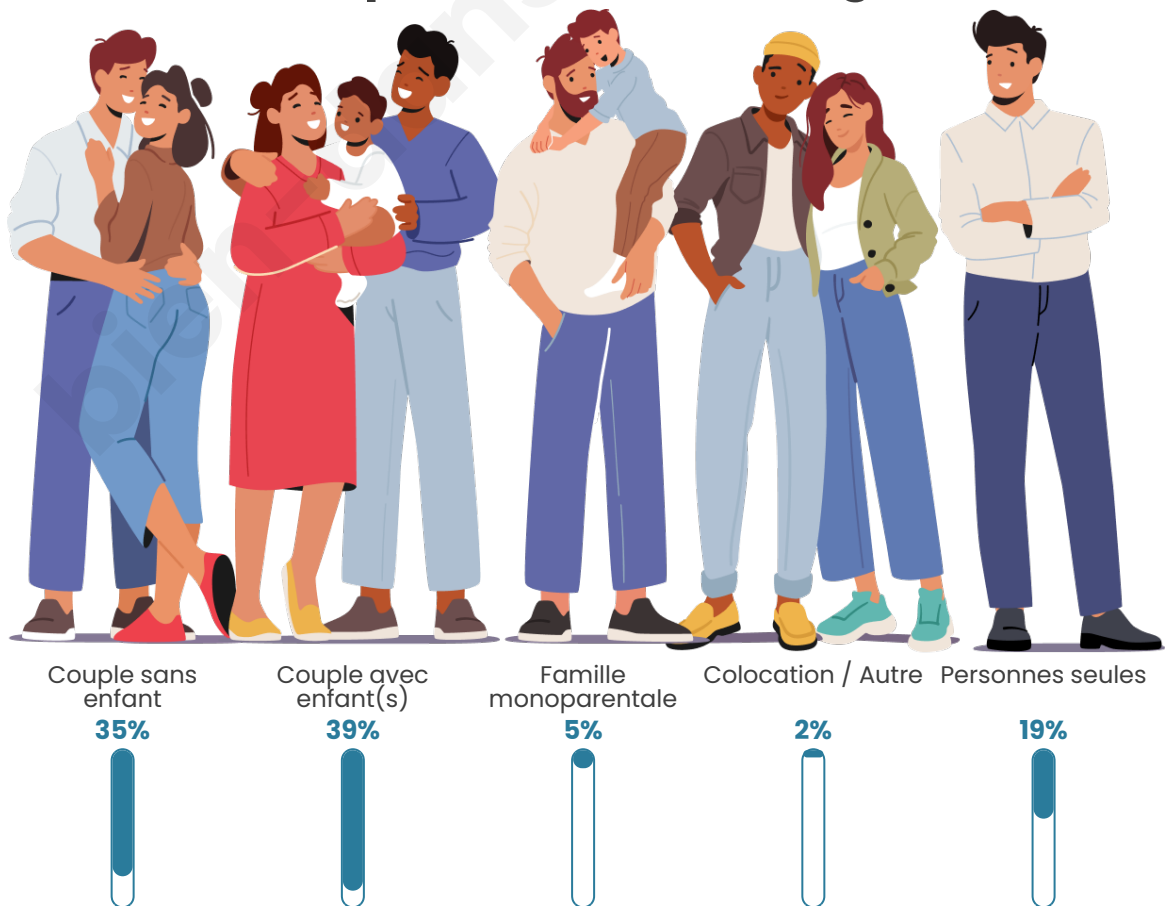

Tranche d'âge

Activité professionnelle

Niveau de diplôme

Composition des ménages

Profils électoraux

Premier tour

	Emmanuel MACRON	31.53 %
	Marine LE PEN	26.50 %
	Jean-Luc MÉLENCHON	17.46 %
	Yannick JADOT	5.70 %
	Valérie PÉCRESE	4.22 %
	Jean LASSALLE	3.55 %
	Éric ZEMMOUR	3.34 %
	Nicolas DUPONT- AIGNAN	2.72 %
	Anne HIDALGO	1.76 %
	Fabien ROUSSEL	1.60 %
	Philippe POUTOU	0.83 %
	Nathalie ARTHAUD	0.79 %