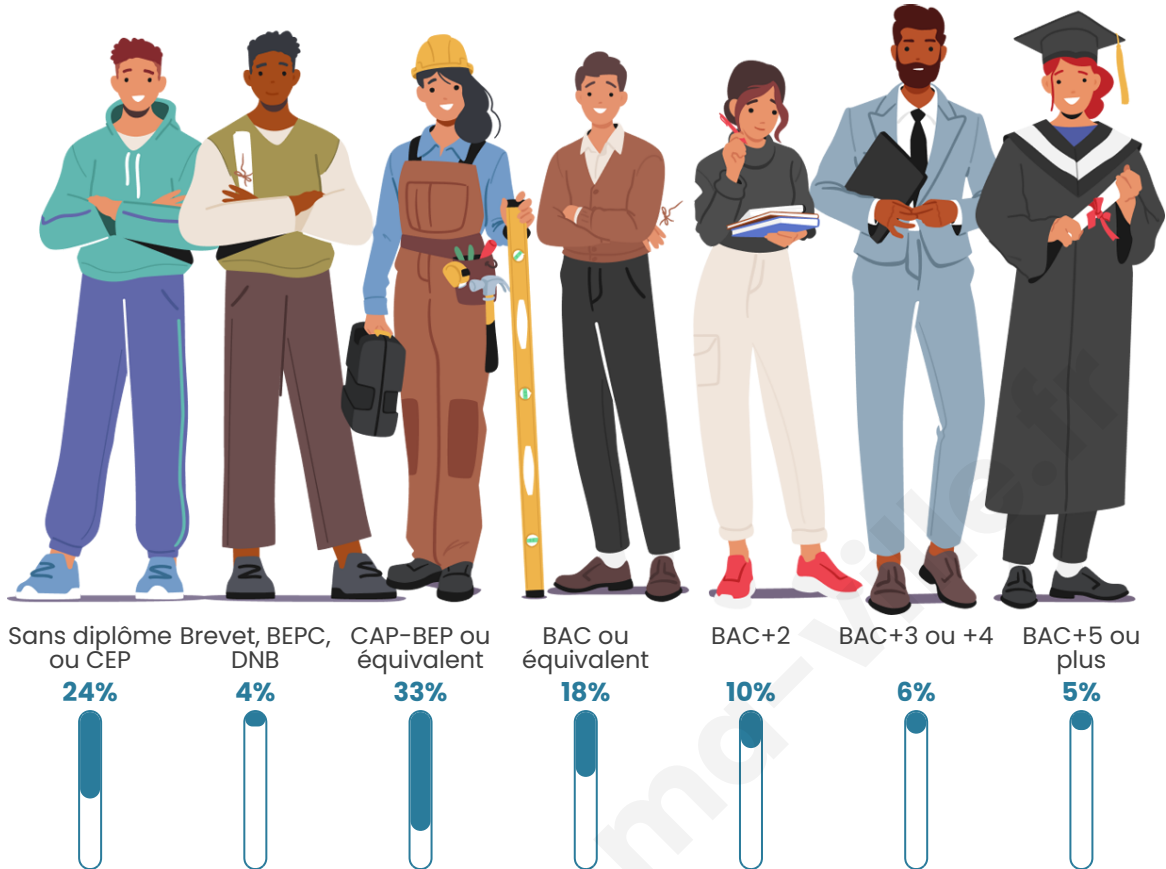

7 587

Age moyen

40 ans

Pop active

46.7%

Taux chômage

7.3%

Pop densité

Tranche d'âge

Activité professionnelle

Niveau de diplôme

Composition des ménages

Profils électoraux

Premier tour

	Emmanuel MACRON	31.53 %
	Marine LE PEN	26.50 %
	Jean-Luc MÉLENCHON	17.46 %
	Yannick JADOT	5.70 %
	Valérie PÉCRESE	4.22 %
	Jean LASSALLE	3.55 %
	Éric ZEMMOUR	3.34 %
	Nicolas DUPONT- AIGNAN	2.72 %
	Anne HIDALGO	1.76 %
	Fabien ROUSSEL	1.60 %
	Philippe POUTOU	0.83 %
	Nathalie ARTHAUD	0.79 %