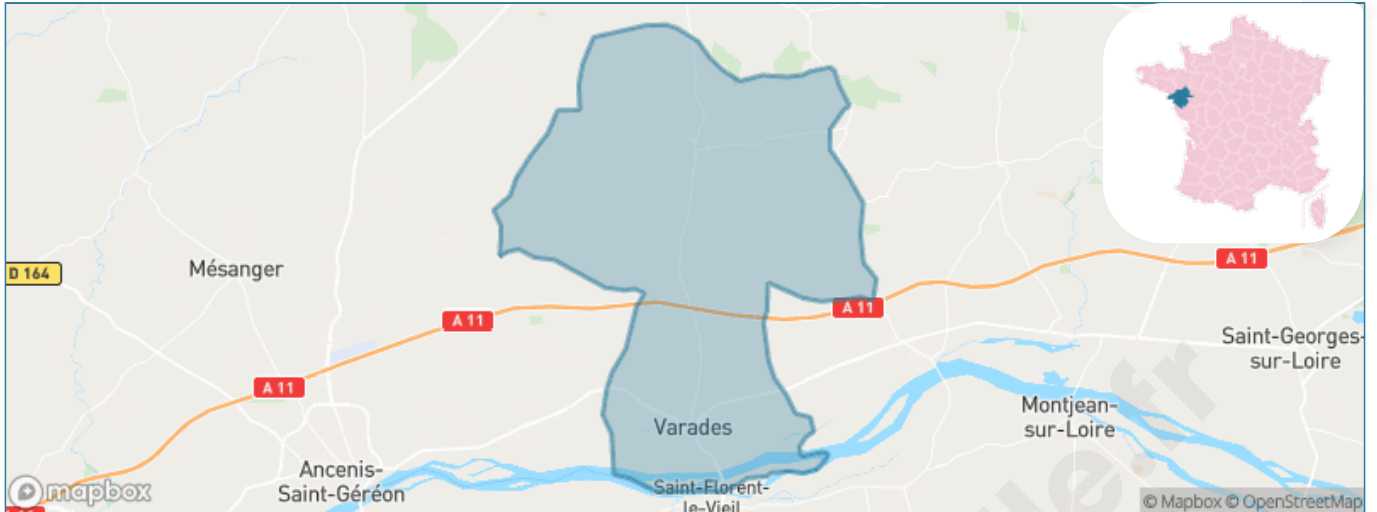

Version web

Ville de Loireauxence

Présenté par

BIEN dans
ma **VILLE** 

Sommaire

Situation géographique	3
Statistiques sur la population	4
Evolution du nombre d'habitants	4
Tranche d'âge	5
0-14 ans	5
15-29 ans	5
30-44 ans	5
45-59 ans	5
60-74 ans	5
75-89 ans	5
90 ans et +	5
Activité professionnelle	5
Agriculteurs	5
Artisans, Commerçants	5
Cadres et sup.	5
Professions intermédiaires	5
Employé	5
Ouvrier	5
Retraité	5
Autres	5
Niveau de diplôme	6
Sans diplôme ou CEP	6
Brevet, BEPC, DNB	6
CAP-BEP ou équivalent	6
BAC ou équivalent	6
BAC+2	6
BAC+3 ou +4	6
BAC+5 ou plus	6
Composition des ménages	6
Couple sans enfant	6
Couple avec enfant(s)	6
Famille monoparentale	6
Colocation / Autre	6
Personnes seules	6
Profil électoraux	7
Premier tour	7
Sécurité	8
Evolution du nombre d'infractions	8
Pour comparer	9
Services à la population	10
Commerce	10
Éducation	10
Villes autour de Loireauxence	12
Avis sur la ville de Loireauxence	13
Moyenne par critère	13
Villes autour de Loireauxence	13
Répartition des avis par note	13
Répartition des avis par note	13

Situation géographique

i Informations clés

- **Région** : Pays de la Loire
- **Département** : Loire-Atlantique
- **Code postal** : 44370
- **Superficie** : 118 km²

Statistiques sur la population

Nombre d'habitants