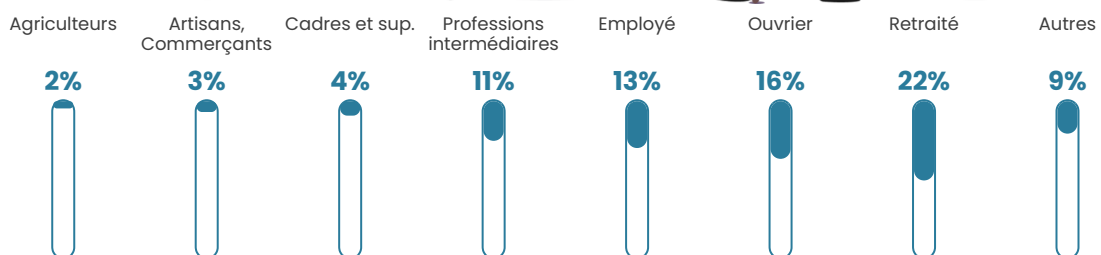

64 h/km²

Revenu moyen

21 590 €/an

Evolution du nombre d'habitants

Sources : Institut national de la statistique et des études économiques (insee) selon Les dernières parutions officielles de 2024 portant sur les années 2020, 2021 et 2022.

Tranche d'âge

Activité professionnelle

Niveau de diplôme

Composition des ménages

Profils électoraux

Premier tour

	Emmanuel MACRON	31.53 %
	Marine LE PEN	26.50 %
	Jean-Luc MÉLENCHON	17.46 %
	Yannick JADOT	5.70 %
	Valérie PÉCRESE	4.22 %
	Jean LASSALLE	3.55 %
	Éric ZEMMOUR	3.34 %
	Nicolas DUPONT- AIGNAN	2.72 %
	Anne HIDALGO	1.76 %
	Fabien ROUSSEL	1.60 %
	Philippe POUTOU	0.83 %
	Nathalie ARTHAUD	0.79 %