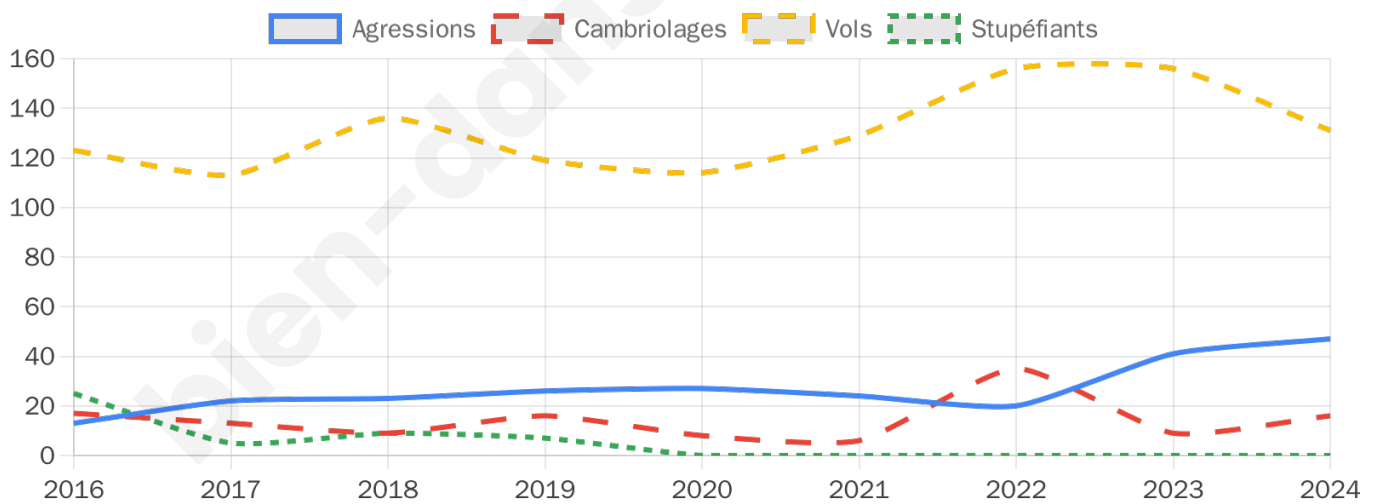

Sécurité

Agressions physiques / sexuelles

47

Cambriolages

16

Vols / dégradations

131

Stupéfiants

0

Evolution du nombre d'infractions