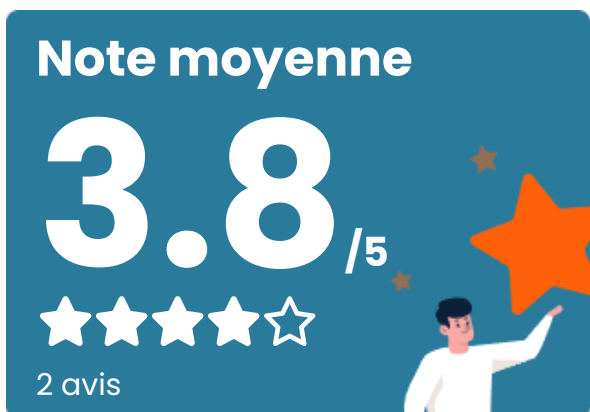

Avis sur la ville de Loire-sur-Rhône