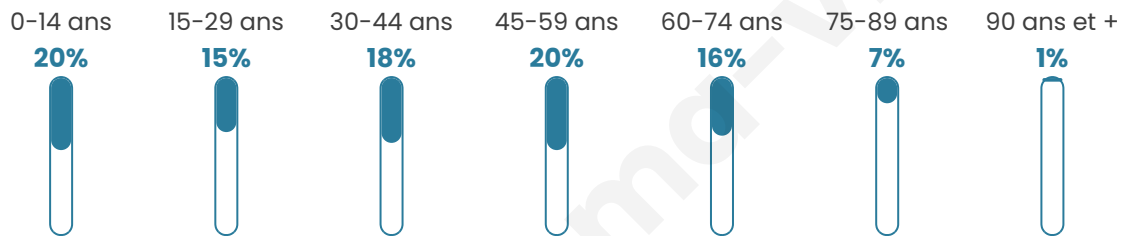

Nombre d'habitants

2 746

Age moyen

40 ans

Pop active

48.1%

Taux chômage

6.4%

Pop densité

172 h/km²

Revenu moyen

24 520 €/an

Evolution du nombre d'habitants

Sources : Institut national de la statistique et des études économiques (insee) selon Les dernières parutions officielles de 2024 portant sur les années 2020, 2021 et 2022.

Tranche d'âge

Activité professionnelle

Niveau de diplôme

Composition des ménages

Profils électoraux

Premier tour

	Marine LE PEN	31.76 %
	Emmanuel MACRON	24.00 %
	Jean-Luc MÉLENCHON	15.65 %
	Éric ZEMMOUR	10.09 %
	Valérie PÉCRESSE	5.43 %
	Jean LASSALLE	3.10 %
	Nicolas DUPONT-AIGNAN	3.04 %
	Yannick JADOT	2.72 %
	Fabien ROUSSEL	2.13 %
	Philippe POUTOU	1.10 %
	Anne HIDALGO	0.78 %
	Nathalie ARTHAUD	0.19 %