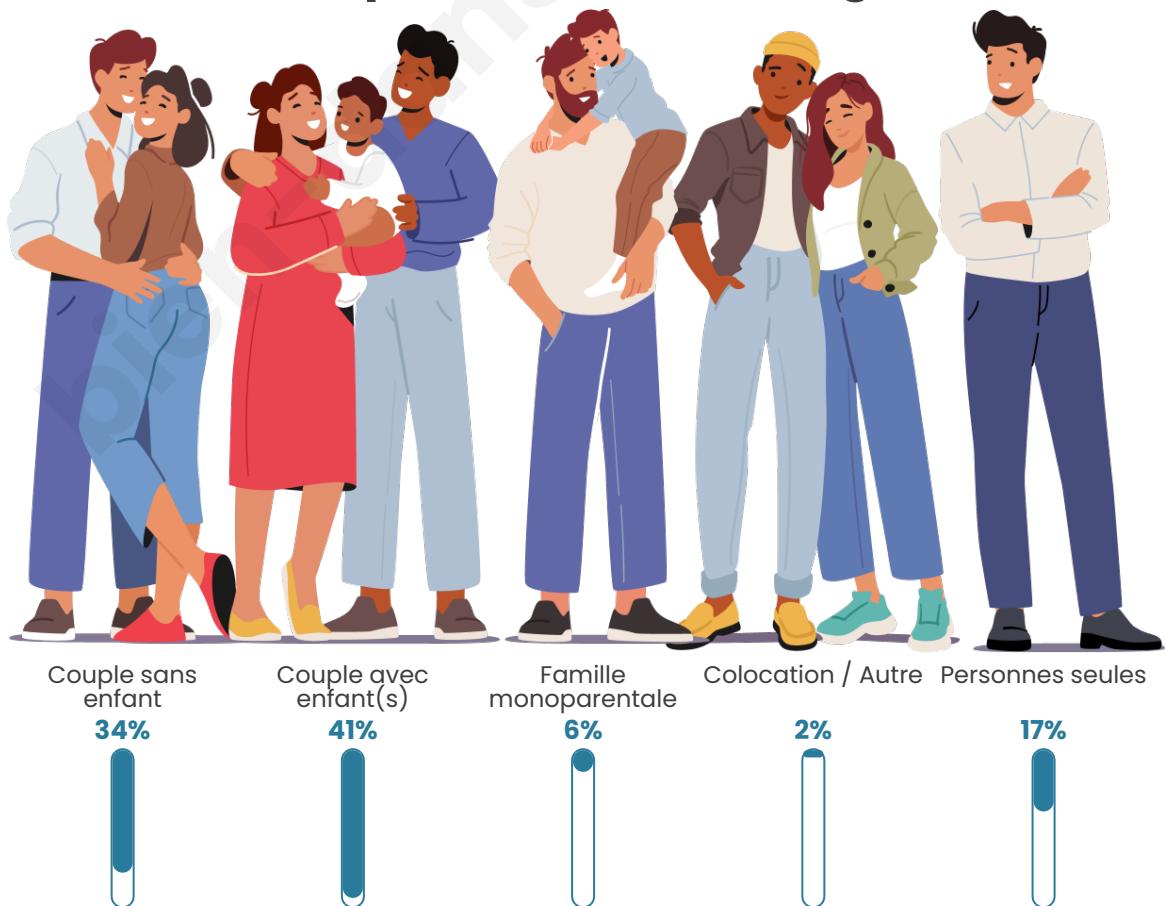

Nombre d'habitants

2 746

Age moyen

40 ans

Pop active

48.1%

Taux chômage

6.4%

Tranche d'âge

Activité professionnelle

Niveau de diplôme

Composition des ménages

Profils électoraux

Premier tour

	Marine LE PEN	31.76 %
	Emmanuel MACRON	24.00 %
	Jean-Luc MÉLENCHON	15.65 %
	Éric ZEMMOUR	10.09 %
	Valérie PÉCRESSE	5.43 %
	Jean LASSALLE	3.10 %
	Nicolas DUPONT-AIGNAN	3.04 %
	Yannick JADOT	2.72 %
	Fabien ROUSSEL	2.13 %
	Philippe POUTOU	1.10 %
	Anne HIDALGO	0.78 %
	Nathalie ARTHAUD	0.19 %