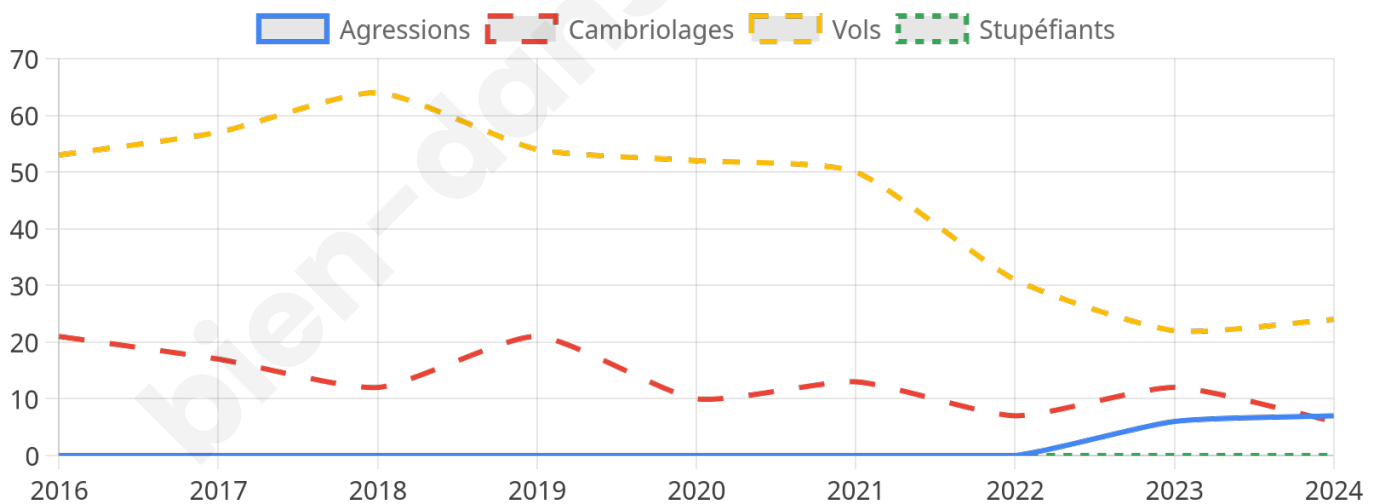

Sécurité

Agressions physiques / sexuelles

7

Cambriolages

6

Vols / dégradations

24

Stupéfiants

0

Evolution du nombre d'infractions