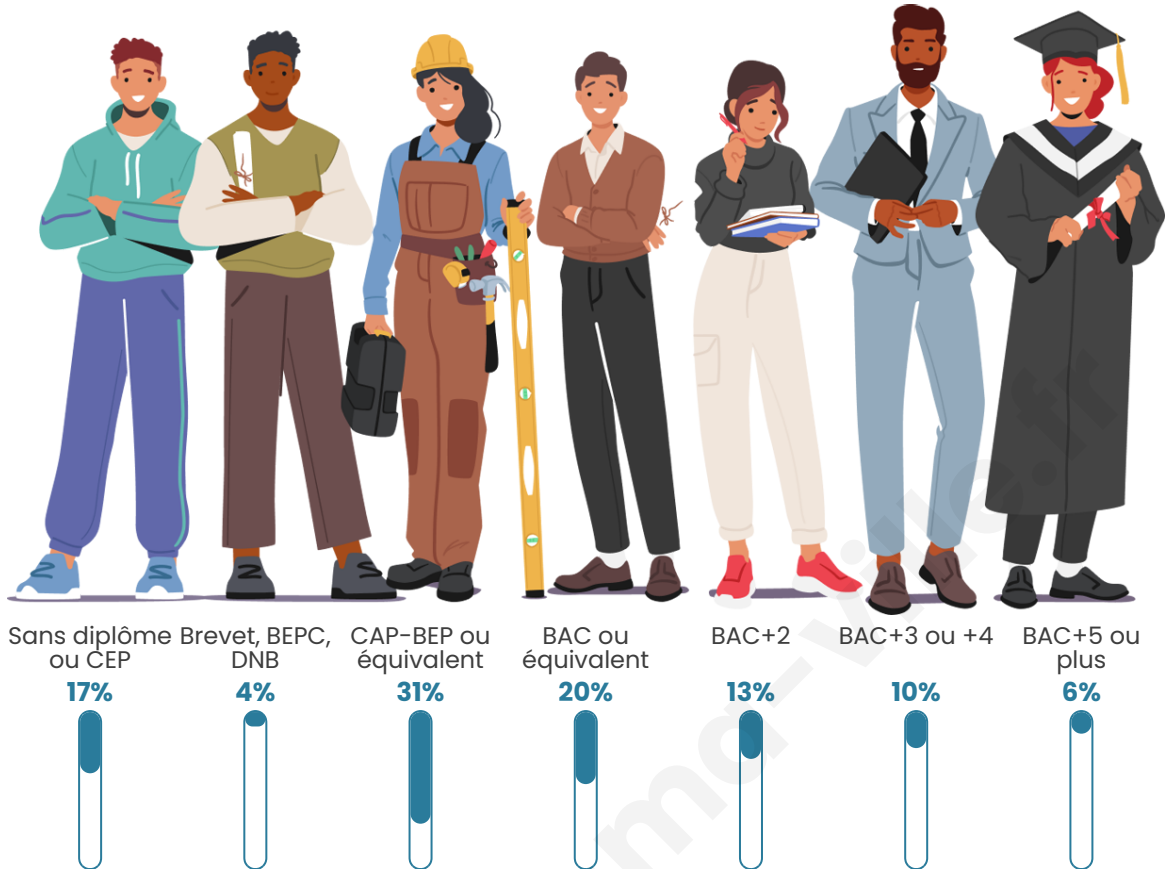

Nombre d'habitants

2 746

Age moyen

40 ans

Pop active

48.1%

Taux chômage

6.4%

Pop densité

172 h/km²

Revenu moyen

24 520 €/an

Evolution du nombre d'habitants

Sources : Institut national de la statistique et des études économiques (insee) selon Les dernières parutions officielles de 2024 portant sur les années 2020, 2021 et 2022.

Tranche d'âge

Activité professionnelle

Niveau de diplôme

Composition des ménages

Profils électoraux

Premier tour

	Marine LE PEN	31.76 %
	Emmanuel MACRON	24.00 %
	Jean-Luc MÉLENCHON	15.65 %
	Éric ZEMMOUR	10.09 %
	Valérie PÉCRESSE	5.43 %
	Jean LASSALLE	3.10 %
	Nicolas DUPONT-AIGNAN	3.04 %
	Yannick JADOT	2.72 %
	Fabien ROUSSEL	2.13 %
	Philippe POUTOU	1.10 %
	Anne HIDALGO	0.78 %
	Nathalie ARTHAUD	0.19 %