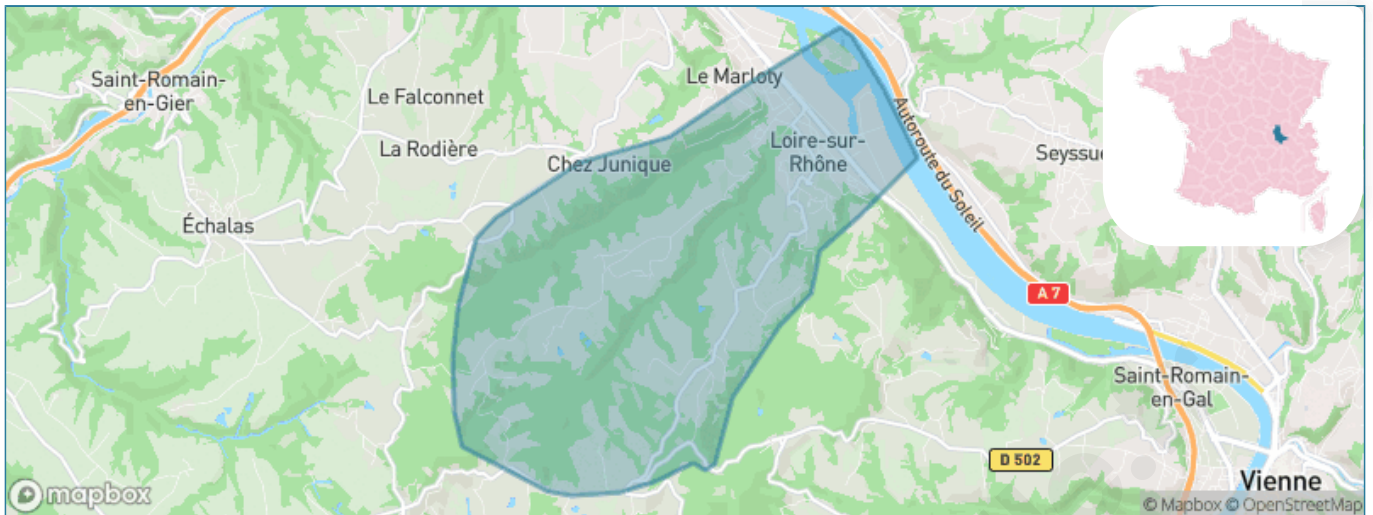

Version web

Ville de Loire-sur-Rhône

Présenté par

BIEN dans
ma **VILLE** 

Sommaire

Situation géographique	3
Statistiques sur la population	4
Evolution du nombre d'habitants	4
Tranche d'âge	5
0-14 ans	5
15-29 ans	5
30-44 ans	5
45-59 ans	5
60-74 ans	5
75-89 ans	5
90 ans et +	5
Activité professionnelle	5
Agriculteurs	5
Artisans, Commerçants	5
Cadres et sup.	5
Professions intermédiaires	5
Employé	5
Ouvrier	5
Retraité	5
Autres	5
Niveau de diplôme	6
Sans diplôme ou CEP	6
Brevet, BEPC, DNB	6
CAP-BEP ou équivalent	6
BAC ou équivalent	6
BAC+2	6
BAC+3 ou +4	6
BAC+5 ou plus	6
Composition des ménages	6
Couple sans enfant	6
Couple avec enfant(s)	6
Famille monoparentale	6
Colocation / Autre	6
Personnes seules	6
Profil électoraux	7
Premier tour	7
Sécurité	8
Evolution du nombre d'infractions	8
Pour comparer	9
Services à la population	10
Commerce	10
Éducation	10
Villes autour de Loire-sur-Rhône	12
Avis sur la ville de Loire-sur-Rhône	13
Moyenne par critère	13
Villes autour de Loire-sur-Rhône	13
Répartition des avis par note	13
Répartition des avis par note	13

Situation géographique

i Informations clés

- **Région** : Auvergne-Rhône-Alpes
- **Département** : Rhône
- **Code postal** : 69700
- **Superficie** : 16 km²

RHÔNE
LE DÉPARTEMENT

Statistiques sur la population