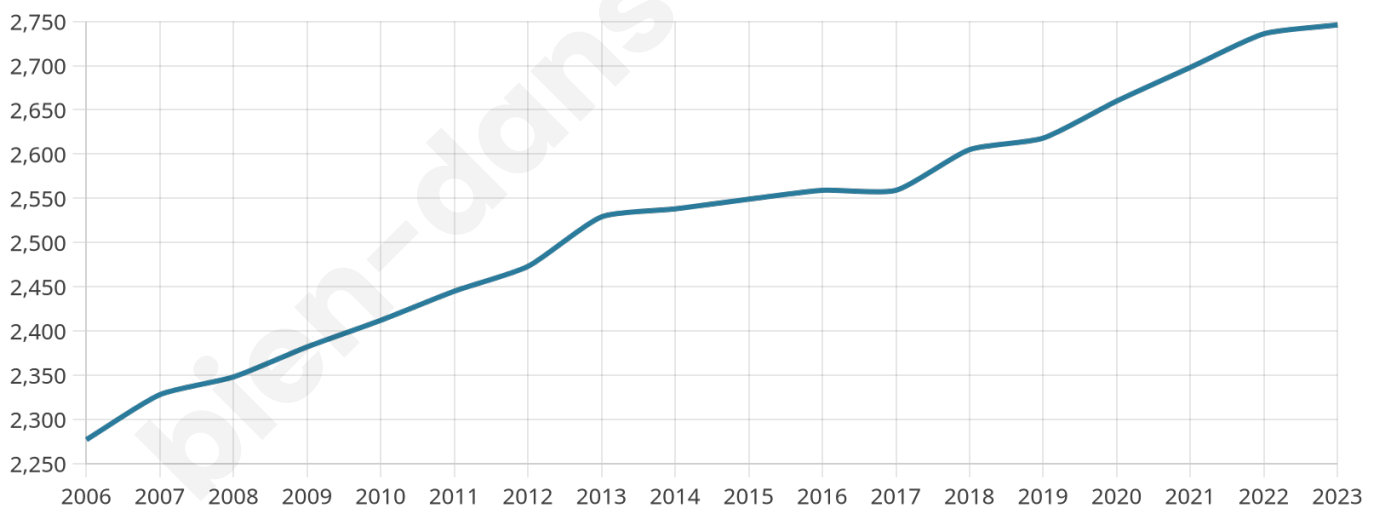

Nombre d'habitants

2 746

Age moyen

40 ans

Pop active

48.1%

Taux chômage

6.4%

Pop densité

172 h/km²

Revenu moyen

24 520 €/an

Evolution du nombre d'habitants

Sources : Institut national de la statistique et des études économiques (insee) selon Les dernières parutions officielles de 2024 portant sur les années 2020, 2021 et 2022.

Tranche d'âge

Activité professionnelle

Niveau de diplôme

Composition des ménages

Profils électoraux

Premier tour

	Marine LE PEN	31.76 %
	Emmanuel MACRON	24.00 %
	Jean-Luc MÉLENCHON	15.65 %
	Éric ZEMMOUR	10.09 %
	Valérie PÉCRESSE	5.43 %
	Jean LASSALLE	3.10 %
	Nicolas DUPONT-AIGNAN	3.04 %
	Yannick JADOT	2.72 %
	Fabien ROUSSEL	2.13 %
	Philippe POUTOU	1.10 %
	Anne HIDALGO	0.78 %
	Nathalie ARTHAUD	0.19 %