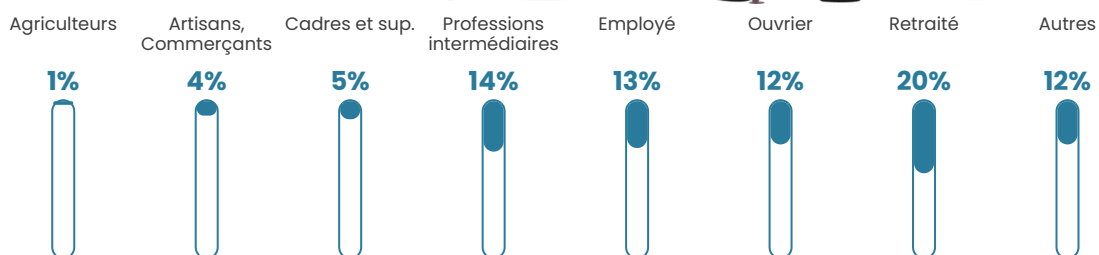

Pop densité

172 h/km²

Revenu moyen

24 520 €/an

Evolution du nombre d'habitants

Sources : Institut national de la statistique et des études économiques (insee) selon Les dernières parutions officielles de 2024 portant sur les années 2020, 2021 et 2022.

Tranche d'âge

Activité professionnelle

Niveau de diplôme

Composition des ménages

Profils électoraux

Premier tour

	Marine LE PEN	31.76 %
	Emmanuel MACRON	24.00 %
	Jean-Luc MÉLENCHON	15.65 %
	Éric ZEMMOUR	10.09 %
	Valérie PÉCRESSE	5.43 %
	Jean LASSALLE	3.10 %
	Nicolas DUPONT-AIGNAN	3.04 %
	Yannick JADOT	2.72 %
	Fabien ROUSSEL	2.13 %
	Philippe POUTOU	1.10 %
	Anne HIDALGO	0.78 %
	Nathalie ARTHAUD	0.19 %